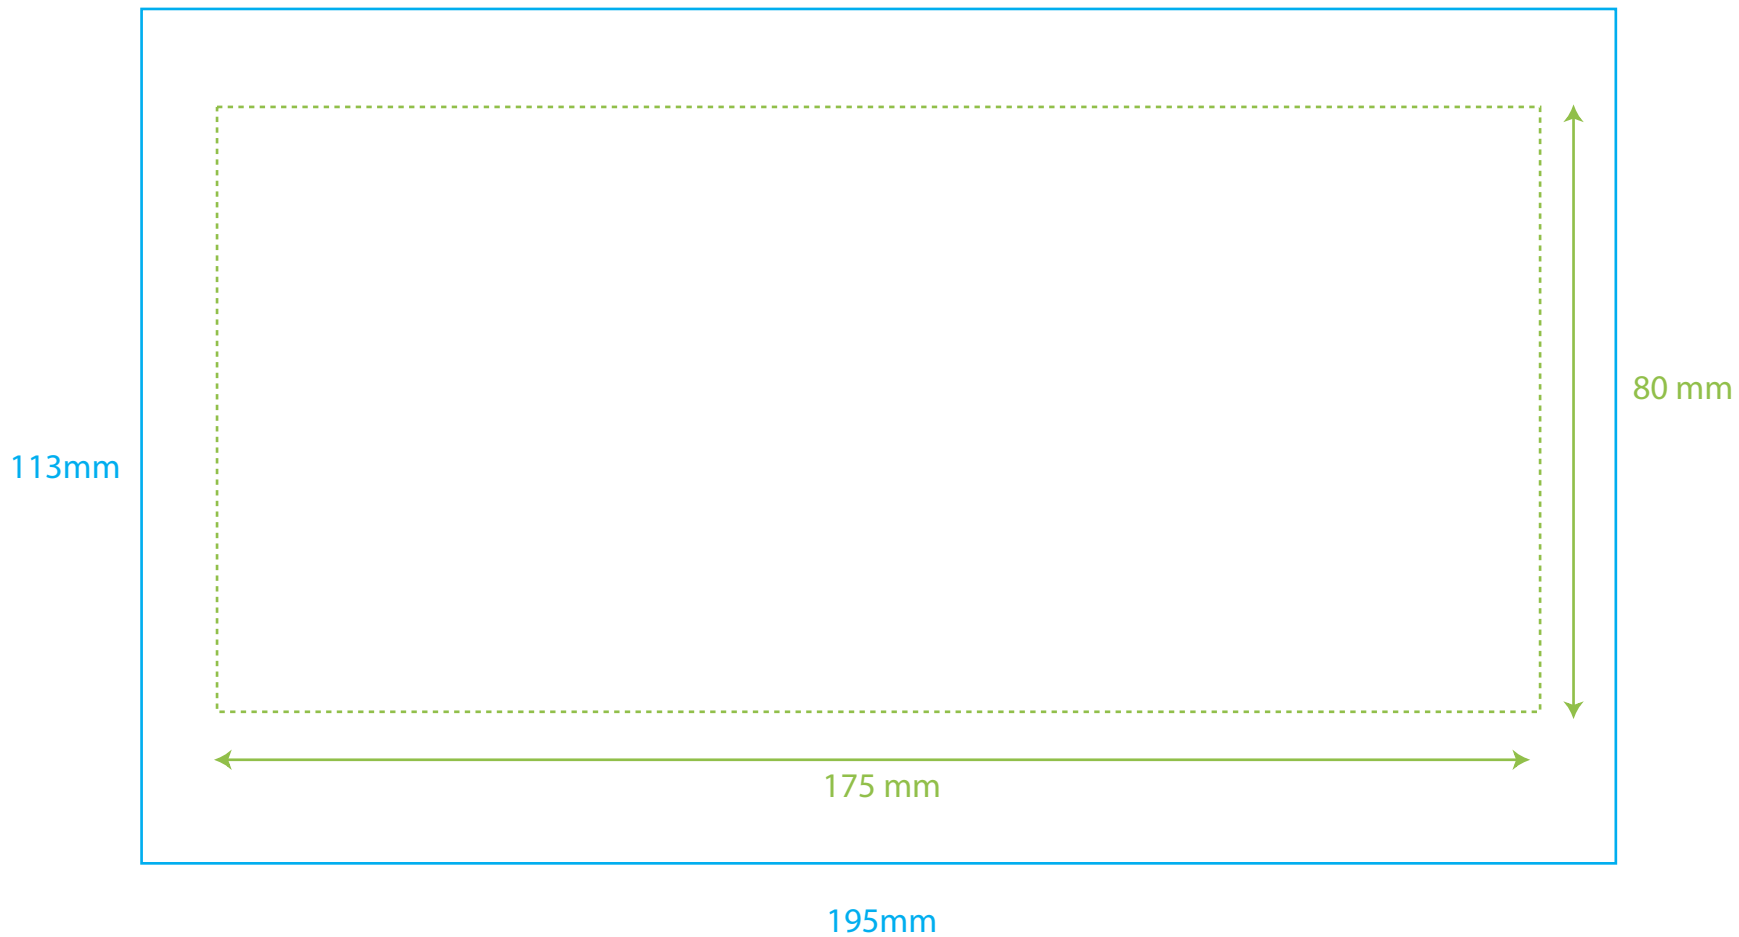

TBC615 1 - 10

10cl Bicchiere di plastica rigida PP - 1 o 2 colori

TBC615 2 de 10

30cl Bicchiere di plastica rigida PP - 1 o 2 colori

TBC615 3 - 10

Bicchiere di plastica rigida PP - 1 o 2 colori

50cl Bicchiere di plastica rigida PP Alto - 1 o 2 colori

50cl Bicchiere di plastica rigida PP - 1 o 2 colori

115mm

240 mm

250mm

87 mm

TBC615 6 - 10

60cl Bicchiere di plastica rigida PP - 1 o 2 colori

TBC615 7 - 10

10cl Bicchiere di plastica rigida PP - Quadricromia

TBC615 8 - 10

25cl Bicchiere di plastica rigida PP - Quadricromia

TBC615 9 - 10

30cl Bicchiere di plastica rigida PP - Quadricromia

TBC615 10 - 10

50cl Bicchiere di plastica rigida PP - Quadricromia