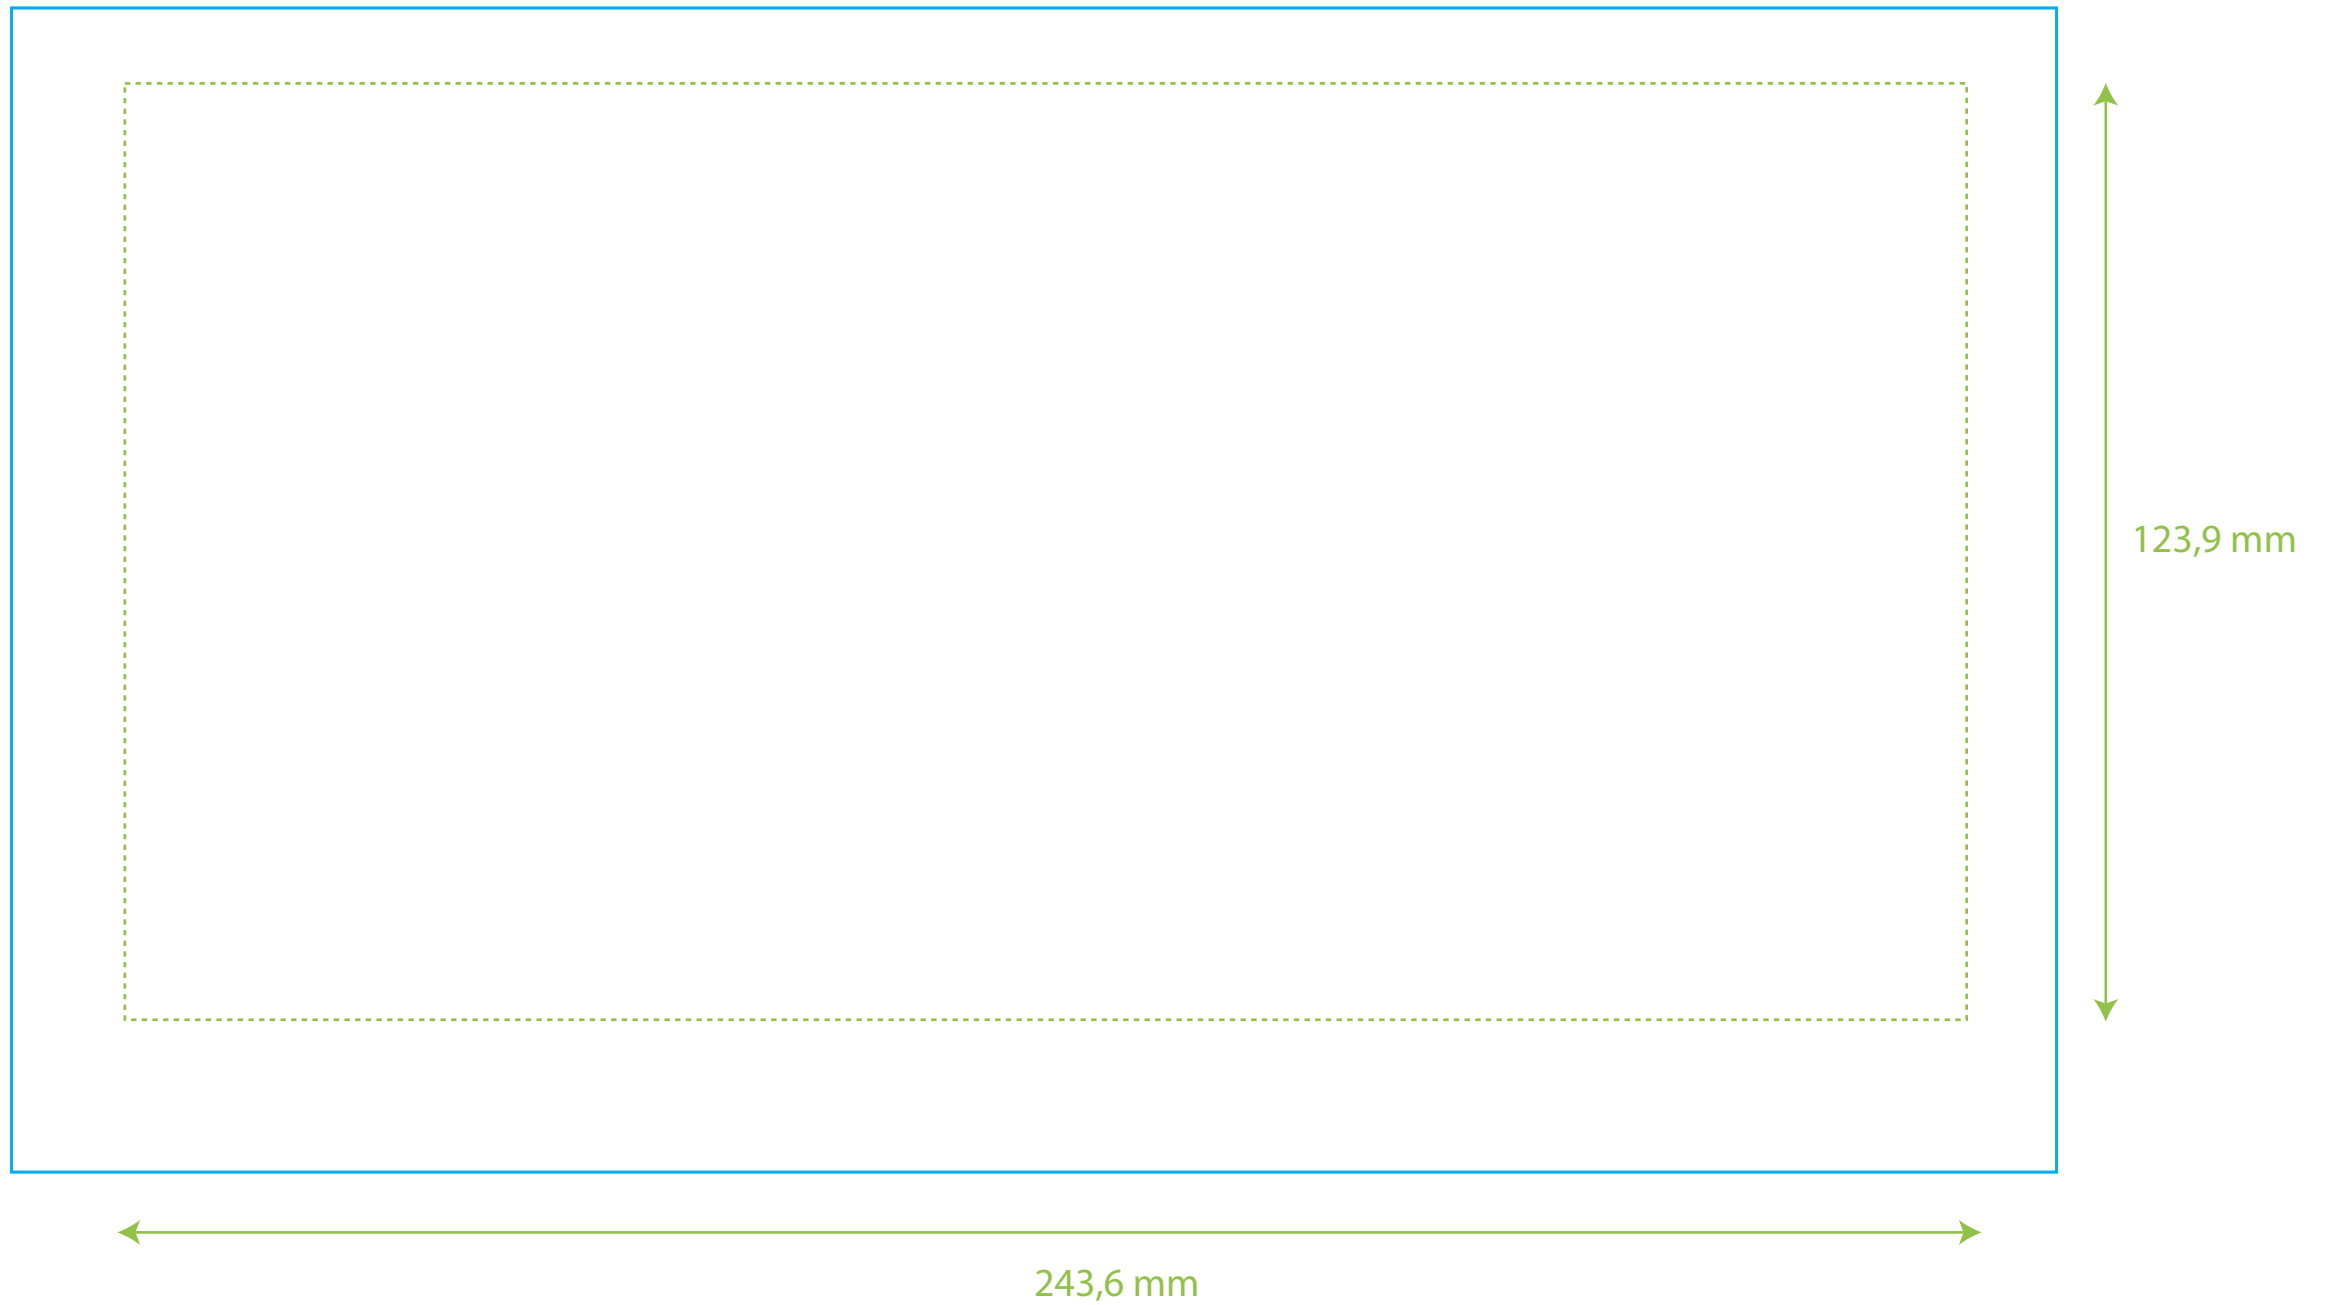

TBC615 1 - 10

10cl Bicchiere di plastica rigida PP - 1 o 2 colori

TBC615 2 de 10

30cl Bicchiere di plastica rigida PP - 1 o 2 colori

TBC615 3 - 10

Bicchiere di plastica rigida PP - 1 o 2 colori

50cl Bicchiere di plastica rigida PP Alto - 1 o 2 colori

50cl Bicchiere di plastica rigida PP - 1 o 2 colori

115mm

240 mm

250mm

87 mm

TBC615 6 - 10

60cl Bicchiere di plastica rigida PP - 1 o 2 colori

TBC615 7 - 10

10cl Bicchiere di plastica rigida PP - Quadricromia

TBC615 8 - 10

25cl Bicchiere di plastica rigida PP - Quadricromia

TBC615 9 - 10

30cl Bicchiere di plastica rigida PP - Quadricromia

TBC615 10 - 10

50cl Bicchiere di plastica rigida PP - Quadricromia