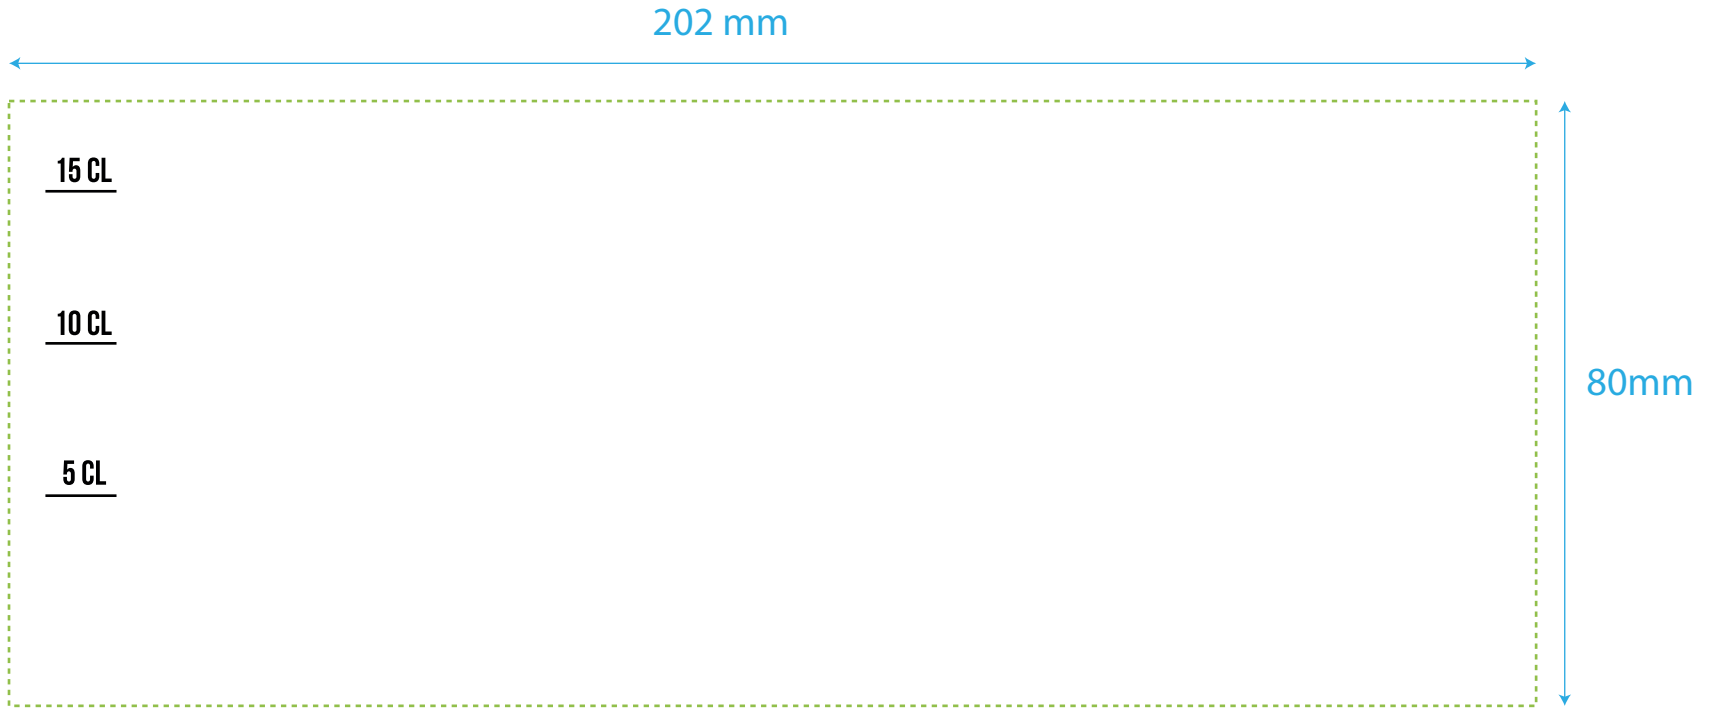

50cl Bicchiere di plastica rigida PP - 1 o 2 colori

115mm

240 mm

250mm

87 mm

TBC615 6 - 10

60cl Bicchiere di plastica rigida PP - 1 o 2 colori

TBC615 7 - 10

10cl Bicchiere di plastica rigida PP - Quadricromia

TBC615 8 - 10

25cl Bicchiere di plastica rigida PP - Quadricromia

TBC615 9 - 10

30cl Bicchiere di plastica rigida PP - Quadricromia

TBC615 10 - 10

50cl Bicchiere di plastica rigida PP - Quadricromia