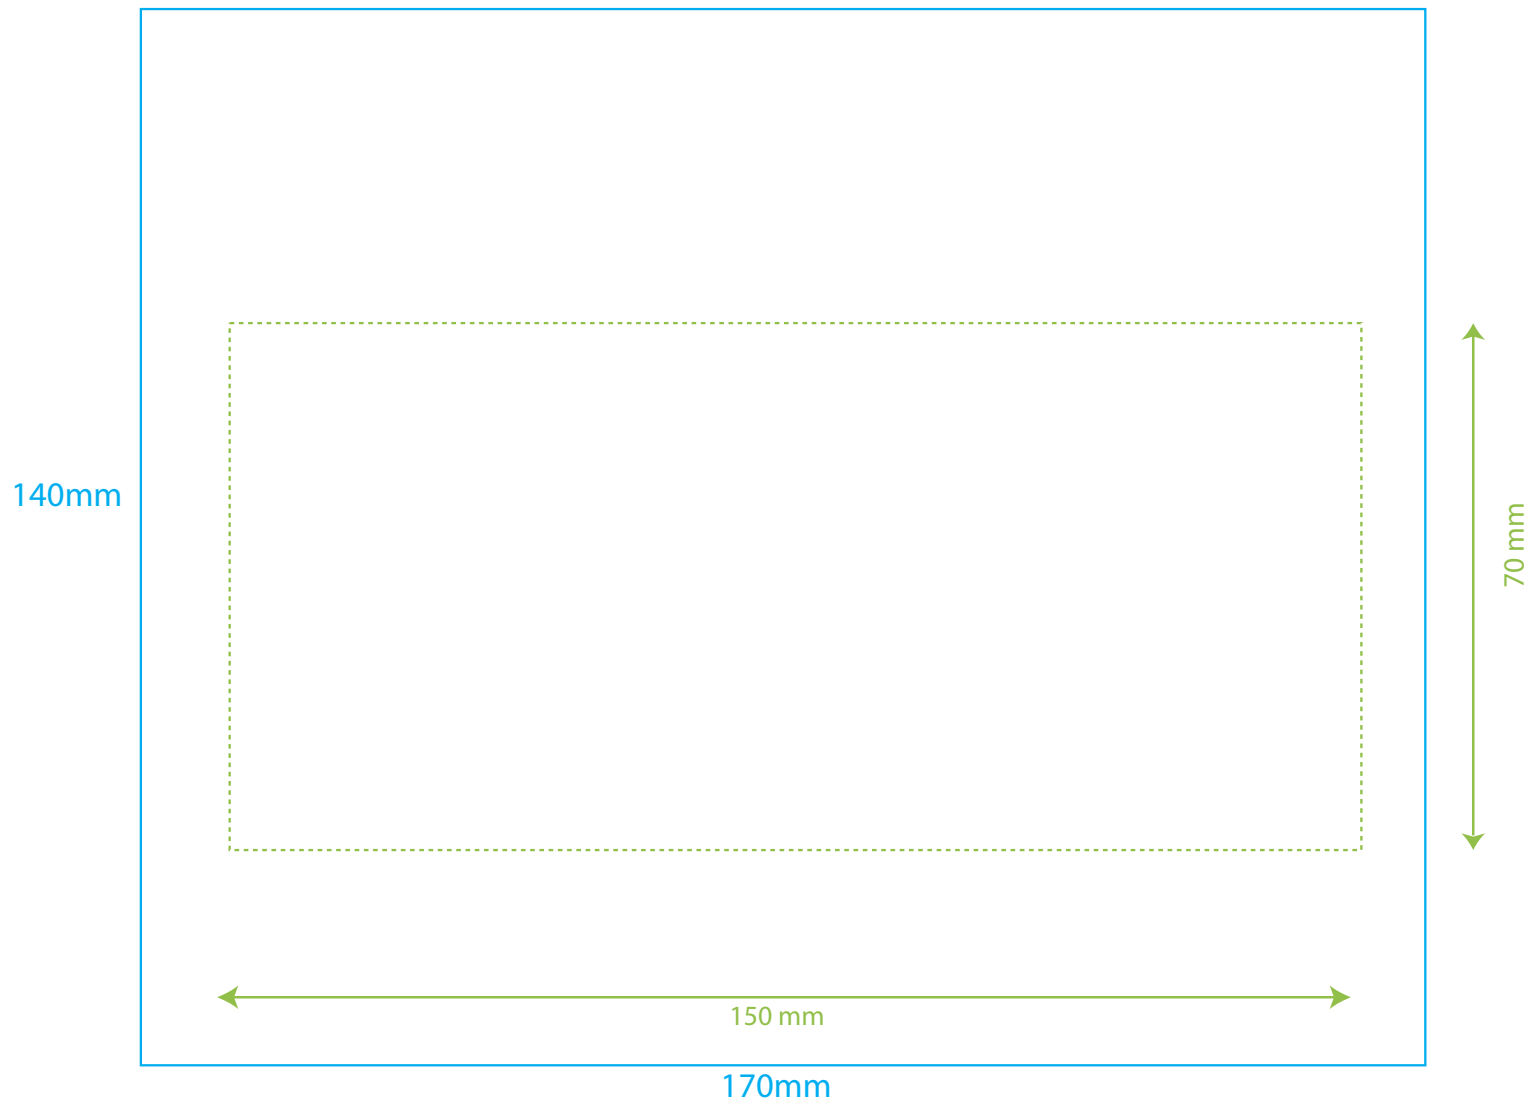

TBC615 1 - 10

10cl Bicchiere di plastica rigida PP - 1 o 2 colori

TBC615 2 de 10

30cl Bicchiere di plastica rigida PP - 1 o 2 colori

TBC615 3 - 10

Bicchiere di plastica rigida PP - 1 o 2 colori

50cl Bicchiere di plastica rigida PP Alto - 1 o 2 colori

50cl Bicchiere di plastica rigida PP - 1 o 2 colori

115mm

240 mm

250mm

87 mm

TBC615 6 - 10

60cl Bicchiere di plastica rigida PP - 1 o 2 colori

TBC615 7 - 10

10cl Bicchiere di plastica rigida PP - Quadricromia

TBC615 8 - 10

25cl Bicchiere di plastica rigida PP - Quadricromia

TBC615 9 - 10

30cl Bicchiere di plastica rigida PP - Quadricromia

TBC615 10 - 10

50cl Bicchiere di plastica rigida PP - Quadricromia