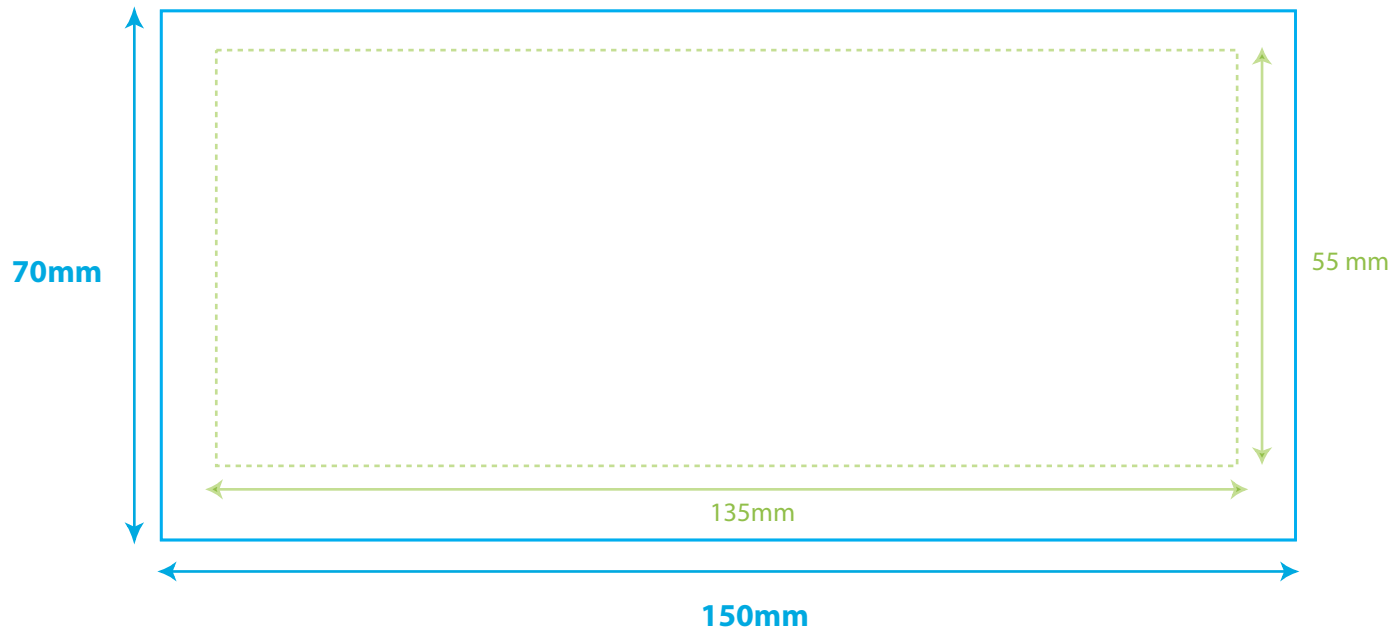

TBC615 1 - 10

10cl Bicchiere di plastica rigida PP - 1 o 2 colori

TBC615 2 de 10

30cl Bicchiere di plastica rigida PP - 1 o 2 colori

TBC615 3 - 10

Bicchiere di plastica rigida PP - 1 o 2 colori

50cl Bicchiere di plastica rigida PP Alto - 1 o 2 colori

50cl Bicchiere di plastica rigida PP - 1 o 2 colori

115mm

240 mm

250mm

87 mm

TBC615 6 - 10

60cl Bicchiere di plastica rigida PP - 1 o 2 colori

TBC615 7 - 10

10cl Bicchiere di plastica rigida PP - Quadricromia

TBC615 8 - 10

25cl Bicchiere di plastica rigida PP - Quadricromia

TBC615 9 - 10

30cl Bicchiere di plastica rigida PP - Quadricromia

TBC615 10 - 10

50cl Bicchiere di plastica rigida PP - Quadricromia