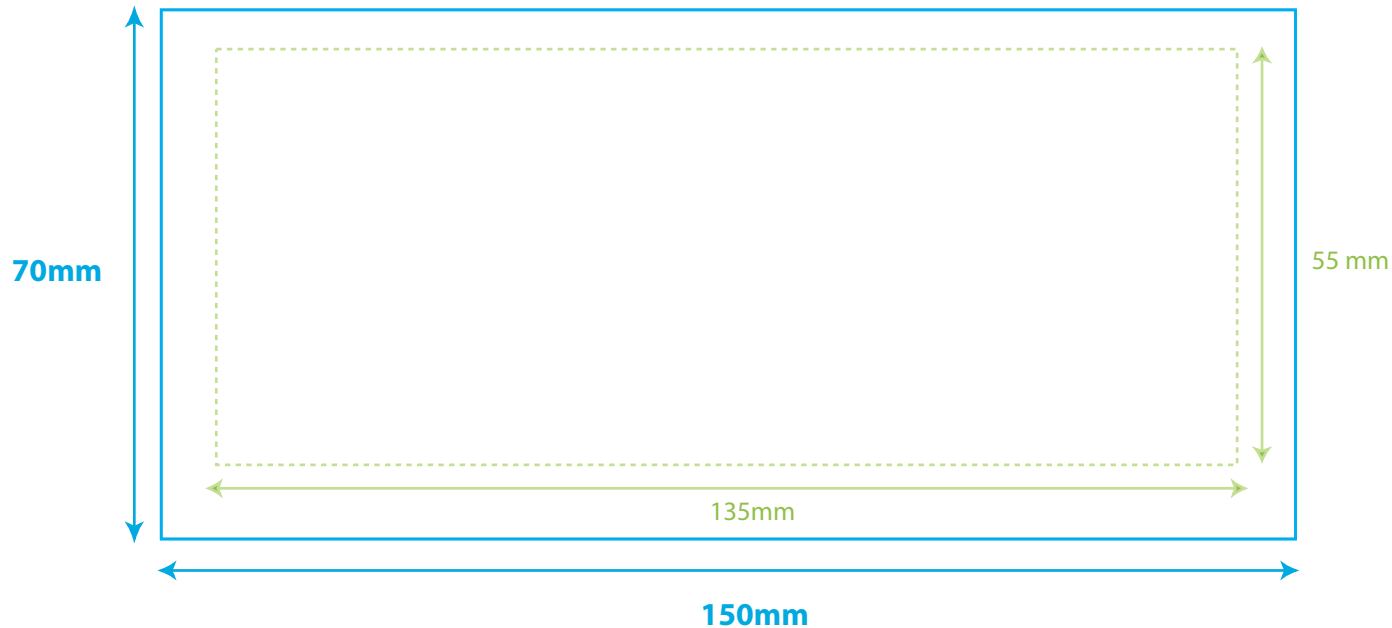

TBC615 1 - 10

10cl - Starrer Plastikbecher PP - 1 oder 2 Farben

TBC615 2 - 10

30cl - Starrer Plastikbecher PP - 1 oder 2 Farben

TBC615 3 - 10

40cl Starrer Plastikbecher PP - 1 order 2 Farben

50cl - Starrer Plastikbecher PP Largo - 1 oder 2 Farben

50cl - Starrer Plastikbecher PP - 1 oder 2 Farben

TBC615 6 - 10

60cl - Starrer Plastikbecher PP - 1 oder 2 Farben

TBC615 7 - 10

10cl- Starrer Plastikbecher PP - Volle Farbe

TBC615 8 - 10

25cl- Starrer Plastikbecher PP - Volle Farbe

TBC615 9 - 10

Starrer Plastikbecher - PP 30 cl - Volle Farbe

TBC615 10 - 10

50cl - Starrer Plastikbecher - PP - Volle Farbe