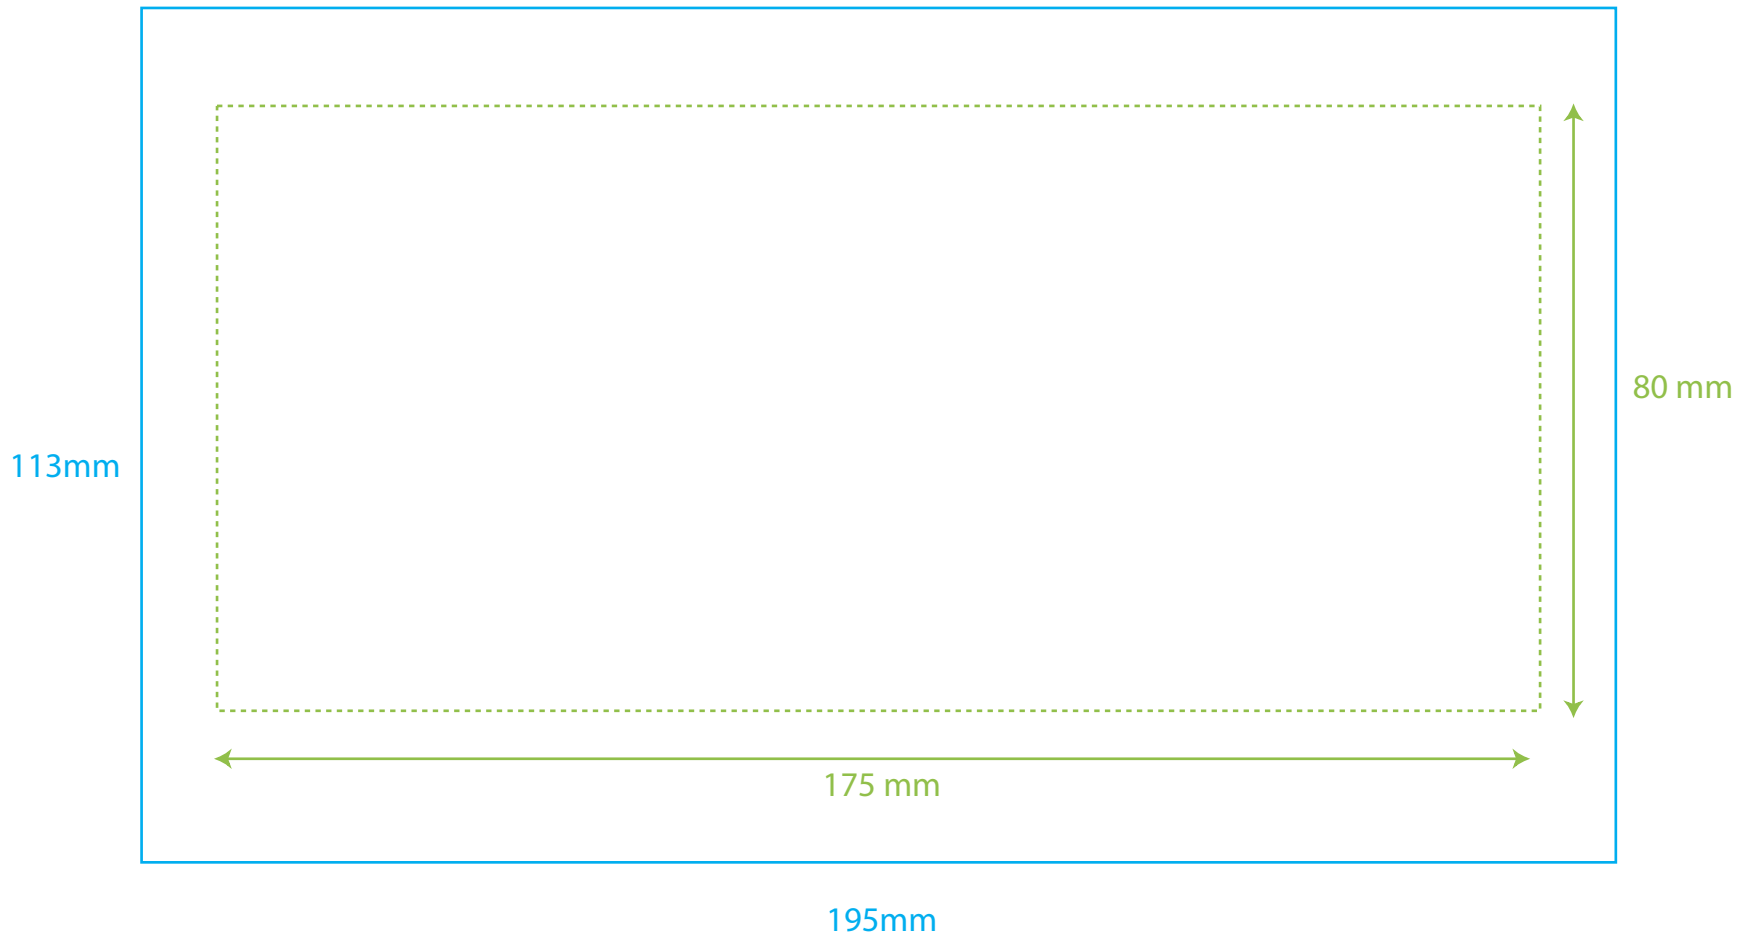

TBC615 1 - 10

10cl - Starrer Plastikbecher PP - 1 oder 2 Farben

TBC615 2 - 10

30cl - Starrer Plastikbecher PP - 1 oder 2 Farben

TBC615 3 - 10

40cl Starrer Plastikbecher PP - 1 order 2 Farben

50cl - Starrer Plastikbecher PP Largo - 1 oder 2 Farben

50cl - Starrer Plastikbecher PP - 1 oder 2 Farben

TBC615 6 - 10

60cl - Starrer Plastikbecher PP - 1 oder 2 Farben

TBC615 7 - 10

10cl- Starrer Plastikbecher PP - Volle Farbe

TBC615 8 - 10

25cl- Starrer Plastikbecher PP - Volle Farbe

TBC615 9 - 10

Starrer Plastikbecher - PP 30 cl - Volle Farbe

TBC615 10 - 10

50cl - Starrer Plastikbecher - PP - Volle Farbe