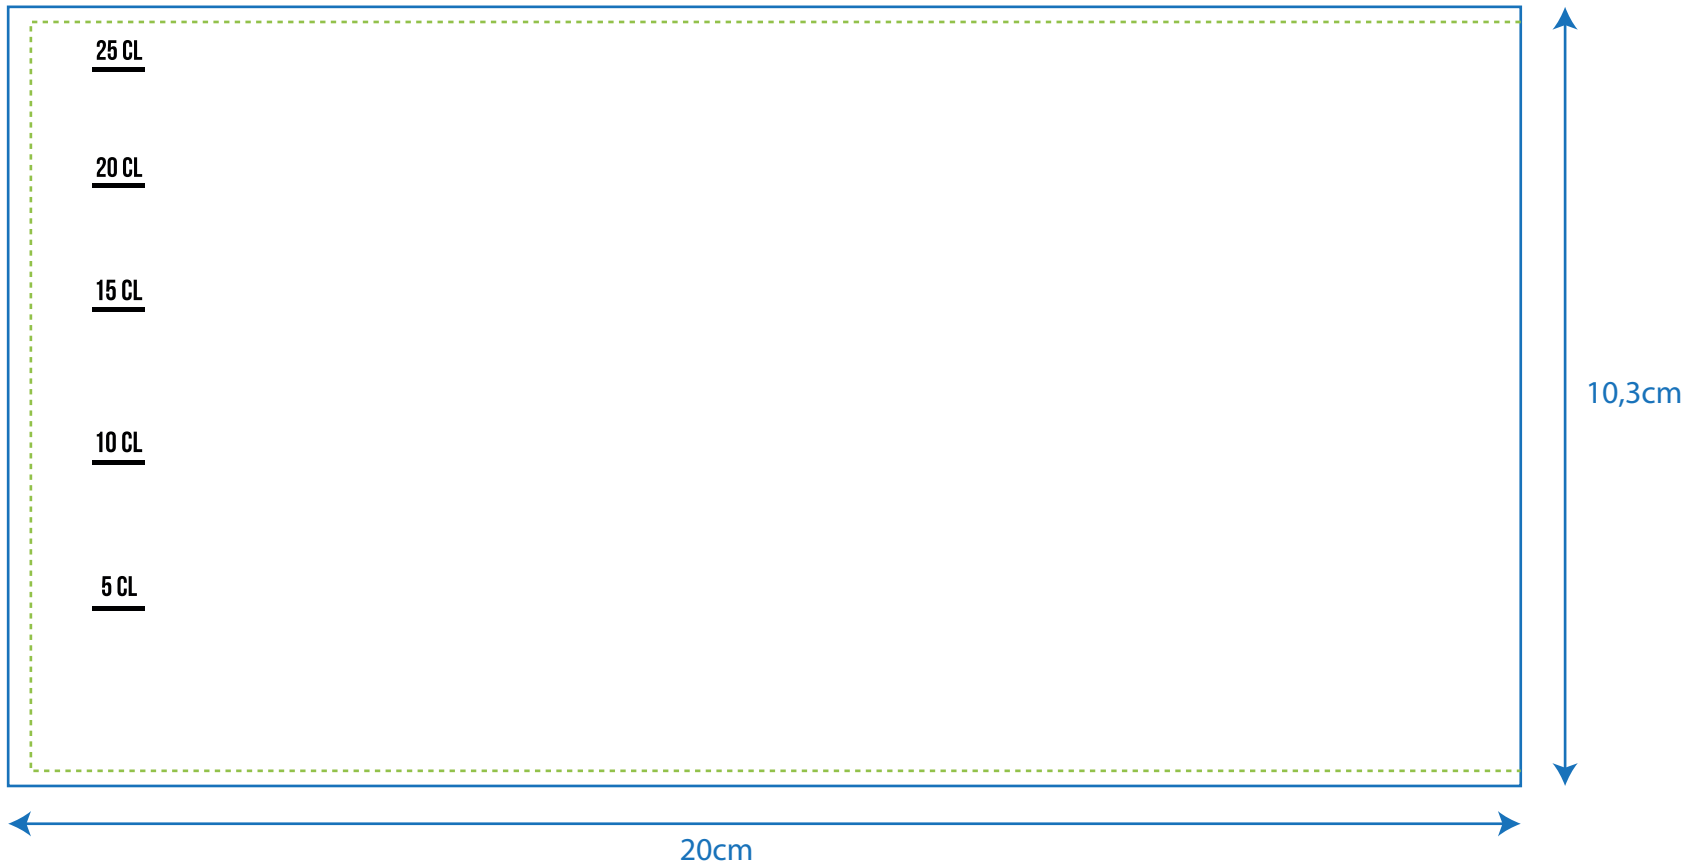

TBC615 1 - 10

10cl - Starrer Plastikbecher PP - 1 oder 2 Farben

TBC615 2 - 10

30cl - Starrer Plastikbecher PP - 1 oder 2 Farben

TBC615 3 - 10

40cl Starrer Plastikbecher PP - 1 order 2 Farben

50cl - Starrer Plastikbecher PP Largo - 1 oder 2 Farben

50cl - Starrer Plastikbecher PP - 1 oder 2 Farben

TBC615 6 - 10

60cl - Starrer Plastikbecher PP - 1 oder 2 Farben

TBC615 7 - 10

10cl- Starrer Plastikbecher PP - Volle Farbe

TBC615 8 - 10

25cl- Starrer Plastikbecher PP - Volle Farbe

TBC615 9 - 10

Starrer Plastikbecher - PP 30 cl - Volle Farbe

TBC615 10 - 10

50cl - Starrer Plastikbecher - PP - Volle Farbe