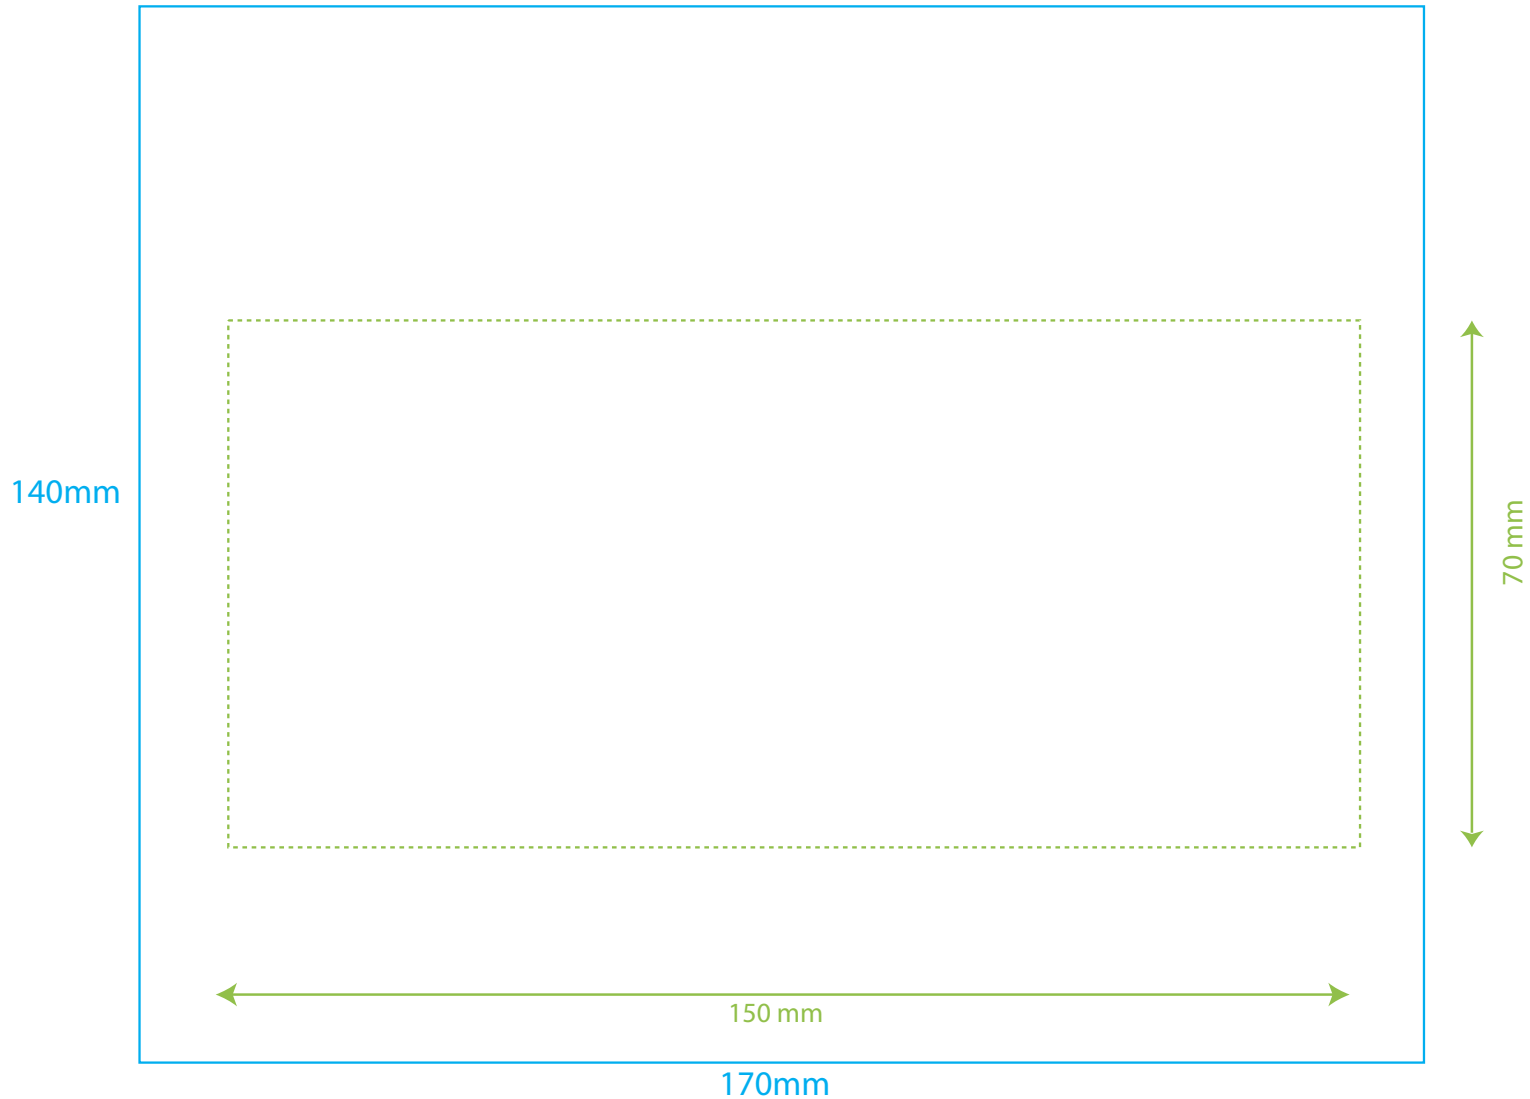

TBC615 1 - 10

10cl - Starrer Plastikbecher PP - 1 oder 2 Farben

TBC615 2 - 10

30cl - Starrer Plastikbecher PP - 1 oder 2 Farben

TBC615 3 - 10

40cl Starrer Plastikbecher PP - 1 order 2 Farben

50cl - Starrer Plastikbecher PP Largo - 1 oder 2 Farben

50cl - Starrer Plastikbecher PP - 1 oder 2 Farben

TBC615 6 - 10

60cl - Starrer Plastikbecher PP - 1 oder 2 Farben

TBC615 7 - 10

10cl- Starrer Plastikbecher PP - Volle Farbe

TBC615 8 - 10

25cl- Starrer Plastikbecher PP - Volle Farbe

TBC615 9 - 10

Starrer Plastikbecher - PP 30 cl - Volle Farbe

TBC615 10 - 10

50cl - Starrer Plastikbecher - PP - Volle Farbe