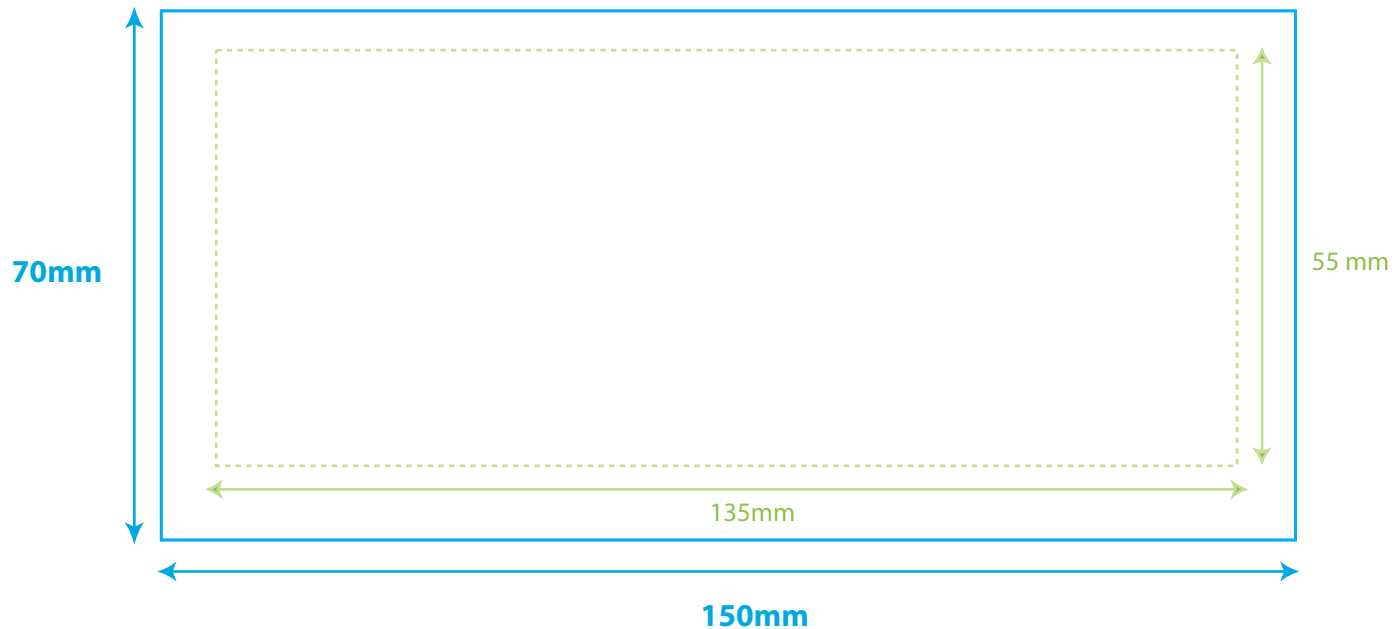

TBC615 1 - 10

10cl Gobelet PP - 1 ó 2 couleurs

TBC615 2 - 10

30cl Gobelet PP - 1 o 2 couleurs

TBC615 3 - 10

40cl Gobelet PP - 1 o 2 couleurs

TBC615 4 - 10

50cl Gobelet PP Large - 1 ó 2 couleurs

50cl Gobelet PP - 1 ó 2 couleurs

115mm

87 mm

240 mm

250mm

TBC615 6 - 10

60cl Gobelet PP - 1 ó 2 couleurs

TBC615 7 - 10

10cl Vaso PP - Quadri

TBC615 8 - 10

25cl Gobelet PP - Quadri

TBC615 9 - 10

Gobelet PP 30 cl - Quadri

200mm

115mm

TBC615 10 - 10

50cl - Gobelet - PP - Quadri