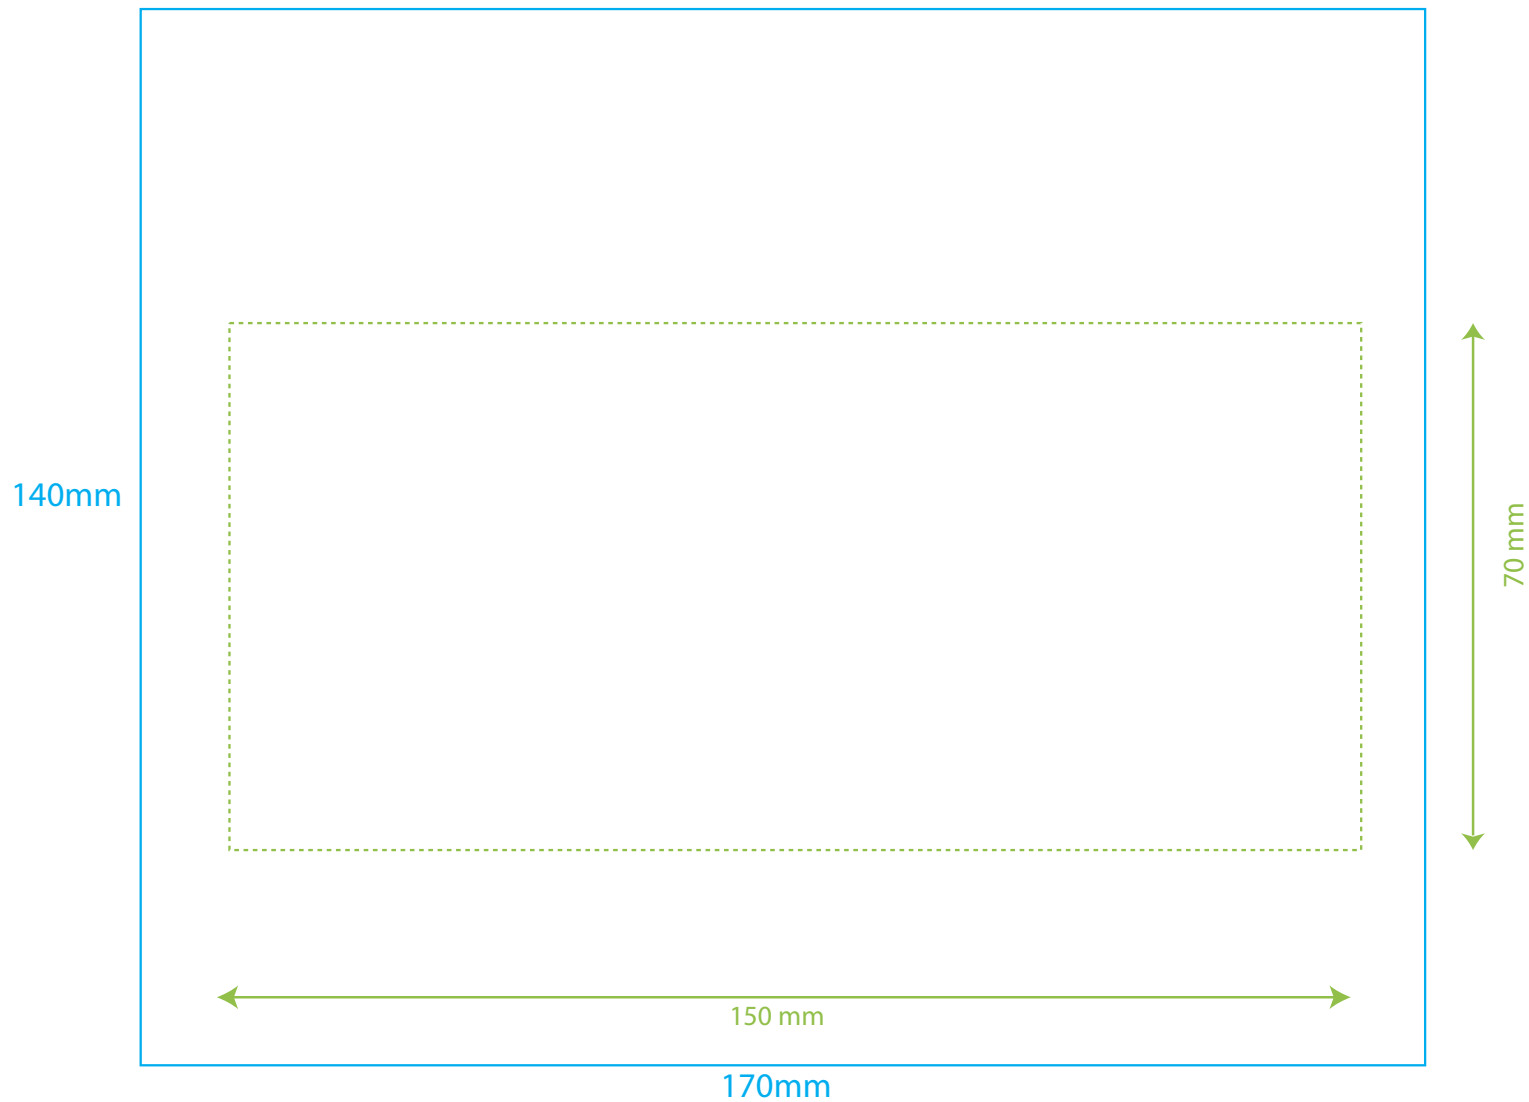

TBC615 1 - 10

10cl Gobelet PP - 1 ó 2 couleurs

TBC615 2 - 10

30cl Gobelet PP - 1 o 2 couleurs

TBC615 3 - 10

40cl Gobelet PP - 1 o 2 couleurs

TBC615 4 - 10

50cl Gobelet PP Large - 1 ó 2 couleurs

50cl Gobelet PP - 1 ó 2 couleurs

115mm

87 mm

240 mm

250mm

TBC615 6 - 10

60cl Gobelet PP - 1 ó 2 couleurs

TBC615 7 - 10

10cl Vaso PP - Quadri

TBC615 8 - 10

25cl Gobelet PP - Quadri

TBC615 9 - 10

Gobelet PP 30 cl - Quadri

200mm

115mm

TBC615 10 - 10

50cl - Gobelet - PP - Quadri