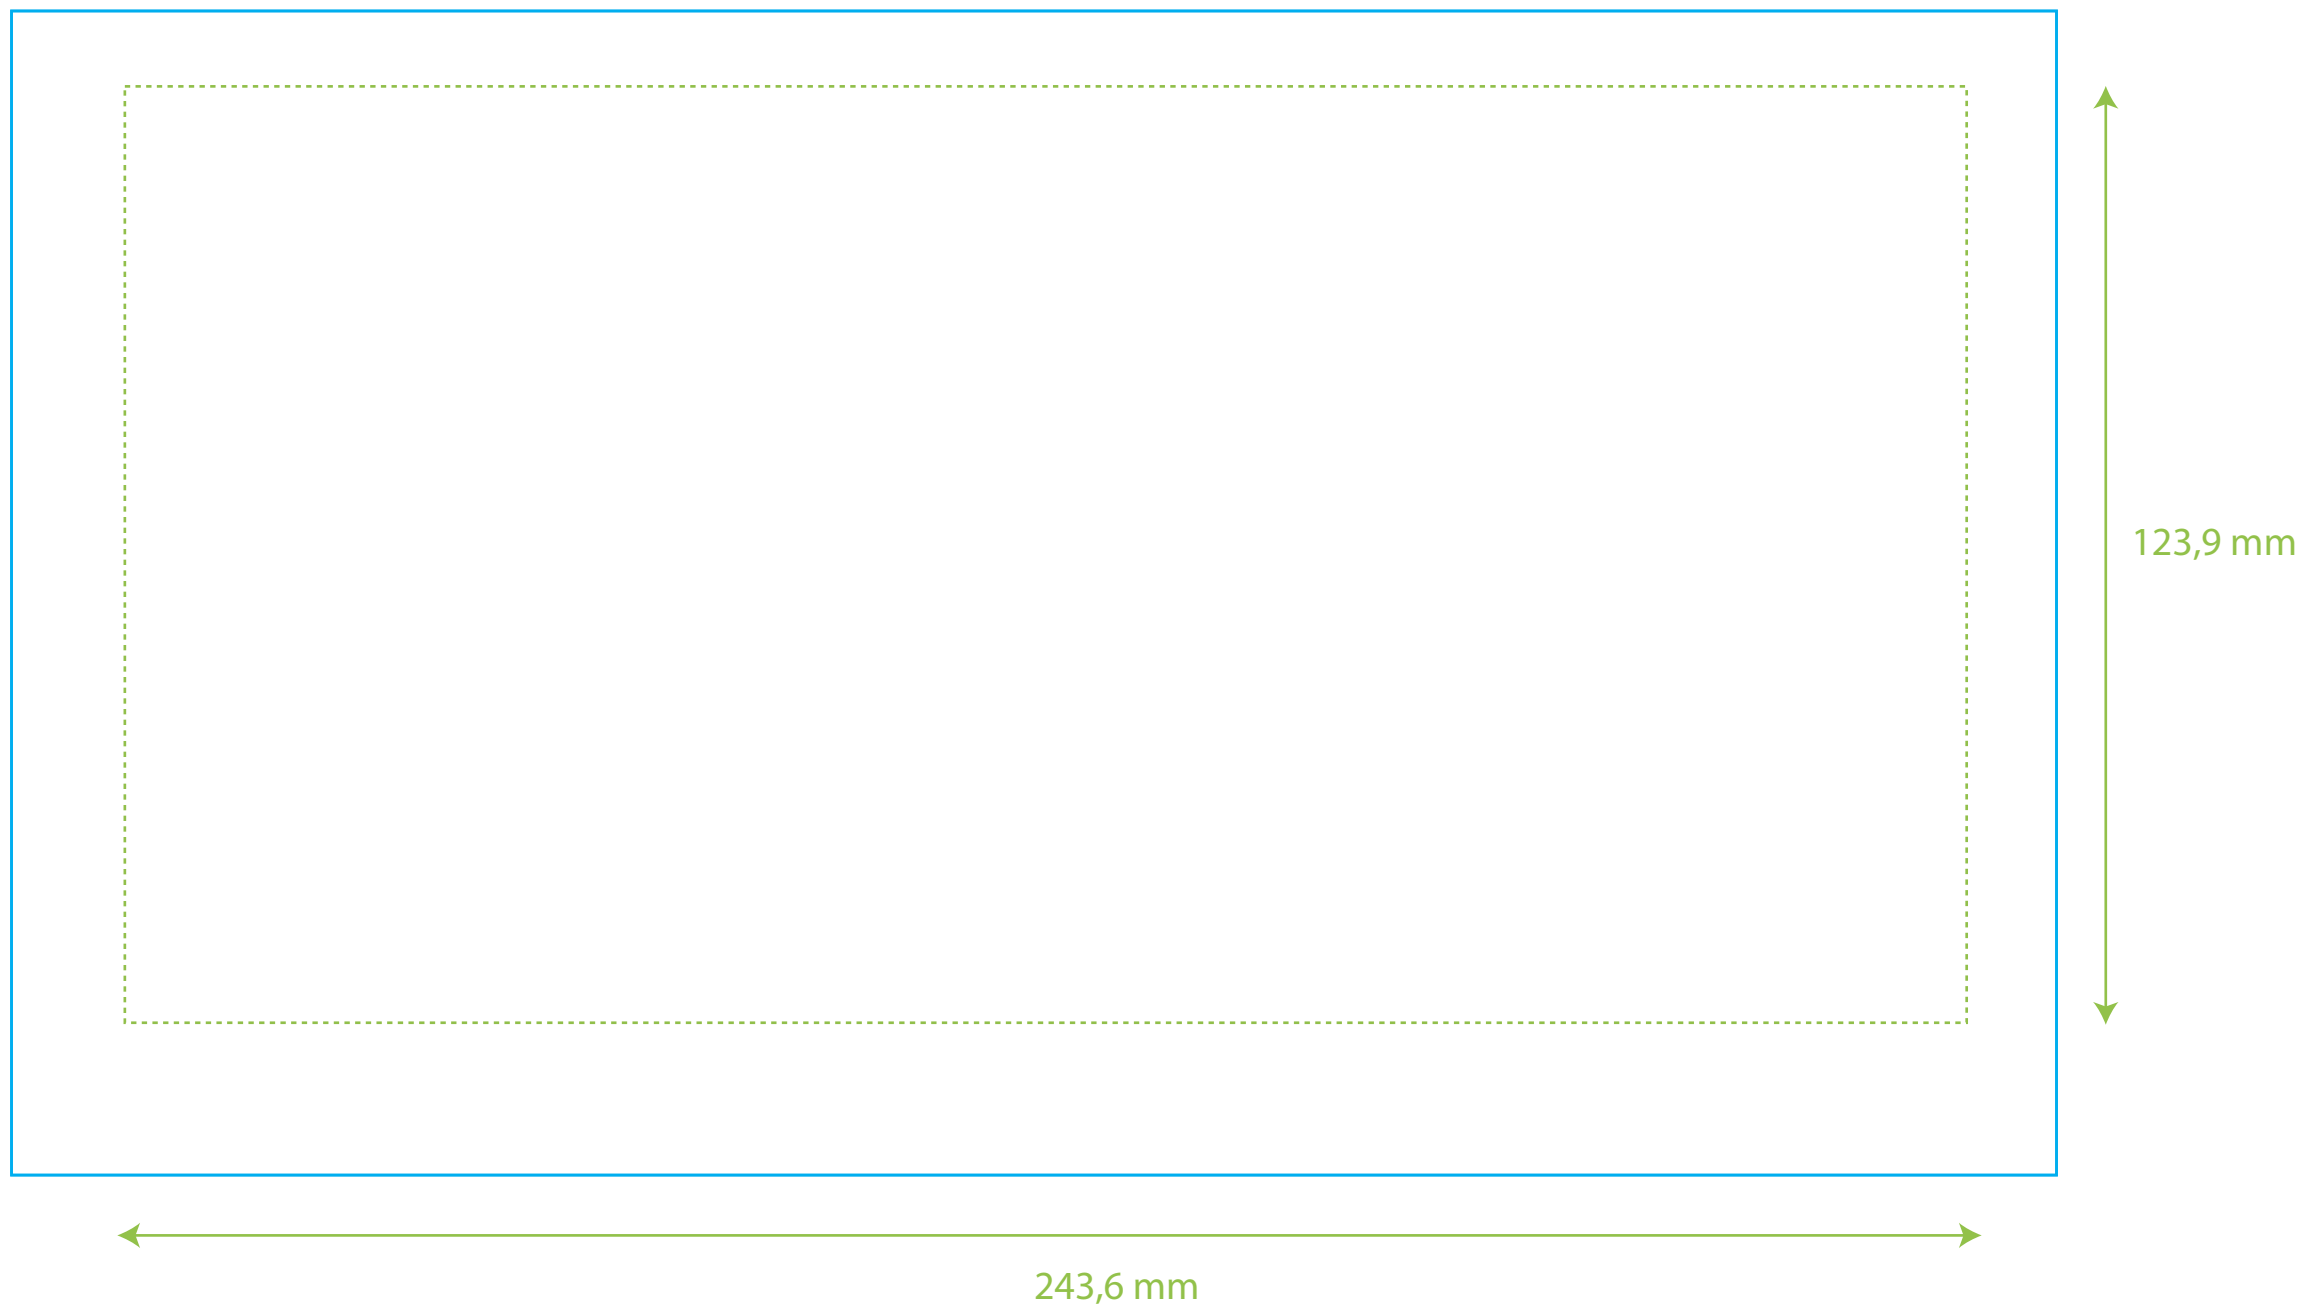

TBC615 1 - 10

10cl Gobelet PP - 1 ó 2 couleurs

TBC615 2 - 10

30cl Gobelet PP - 1 o 2 couleurs

TBC615 3 - 10

40cl Gobelet PP - 1 o 2 couleurs

TBC615 4 - 10

50cl Gobelet PP Large - 1 ó 2 couleurs

50cl Gobelet PP - 1 ó 2 couleurs

115mm

87 mm

240 mm

250mm

TBC615 6 - 10

60cl Gobelet PP - 1 ó 2 couleurs

TBC615 7 - 10

10cl Vaso PP - Quadri

TBC615 8 - 10

25cl Gobelet PP - Quadri

TBC615 9 - 10

Gobelet PP 30 cl - Quadri

200mm

115mm

TBC615 10 - 10

50cl - Gobelet - PP - Quadri