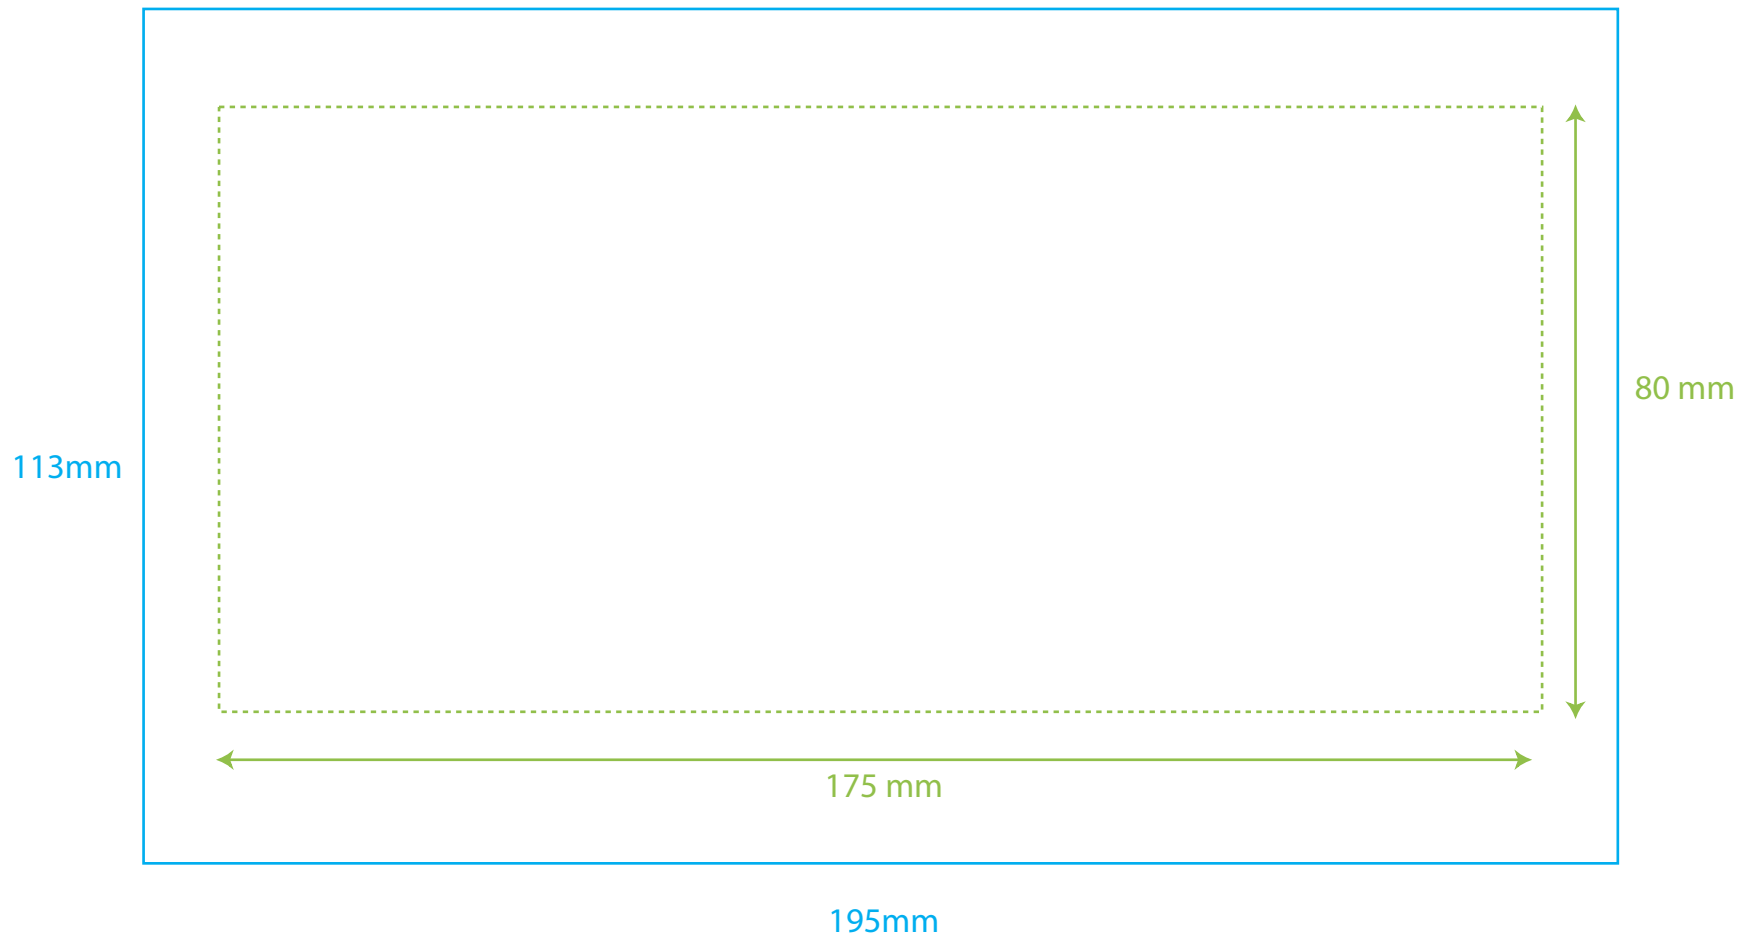

TBC615 1 - 10

10cl Gobelet PP - 1 ó 2 couleurs

TBC615 2 - 10

30cl Gobelet PP - 1 o 2 couleurs

TBC615 3 - 10

40cl Gobelet PP - 1 o 2 couleurs

TBC615 4 - 10

50cl Gobelet PP Large - 1 ó 2 couleurs

50cl Gobelet PP - 1 ó 2 couleurs

115mm

87 mm

240 mm

250mm

TBC615 6 - 10

60cl Gobelet PP - 1 ó 2 couleurs

TBC615 7 - 10

10cl Vaso PP - Quadri

TBC615 8 - 10

25cl Gobelet PP - Quadri

TBC615 9 - 10

Gobelet PP 30 cl - Quadri

200mm

115mm

TBC615 10 - 10

50cl - Gobelet - PP - Quadri