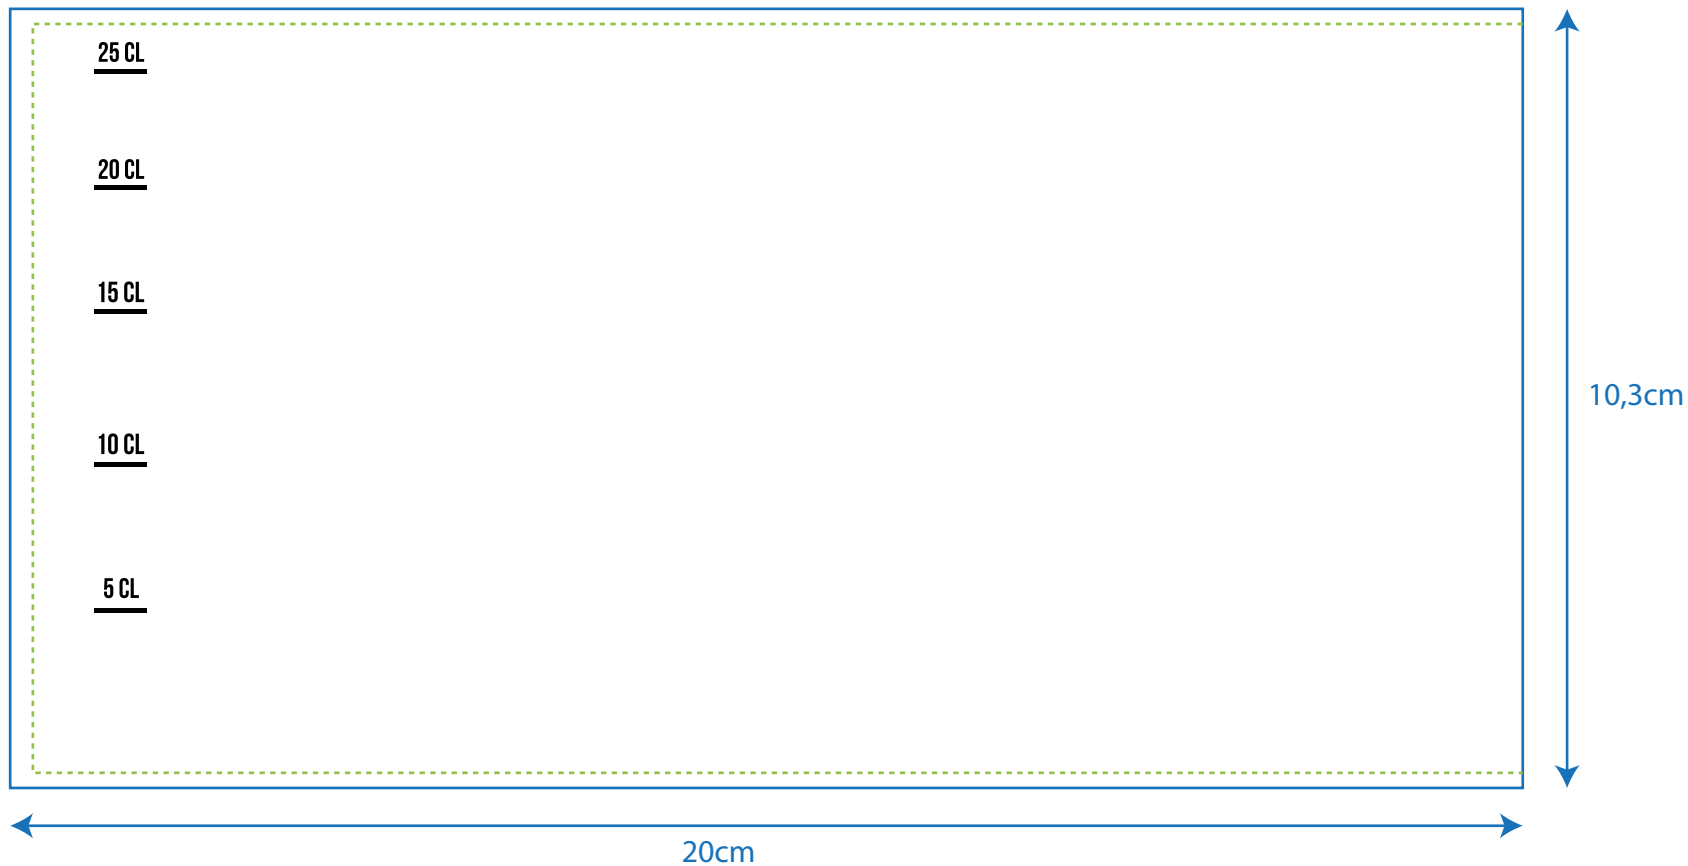

TBC615 1 - 10

10cl Gobelet PP - 1 ó 2 couleurs

TBC615 2 - 10

30cl Gobelet PP - 1 o 2 couleurs

TBC615 3 - 10

40cl Gobelet PP - 1 o 2 couleurs

TBC615 4 - 10

50cl Gobelet PP Large - 1 ó 2 couleurs

50cl Gobelet PP - 1 ó 2 couleurs

115mm

87 mm

240 mm

250mm

TBC615 6 - 10

60cl Gobelet PP - 1 ó 2 couleurs

TBC615 7 - 10

10cl Vaso PP - Quadri

TBC615 8 - 10

25cl Gobelet PP - Quadri

TBC615 9 - 10

Gobelet PP 30 cl - Quadri

200mm

115mm

TBC615 10 - 10

50cl - Gobelet - PP - Quadri