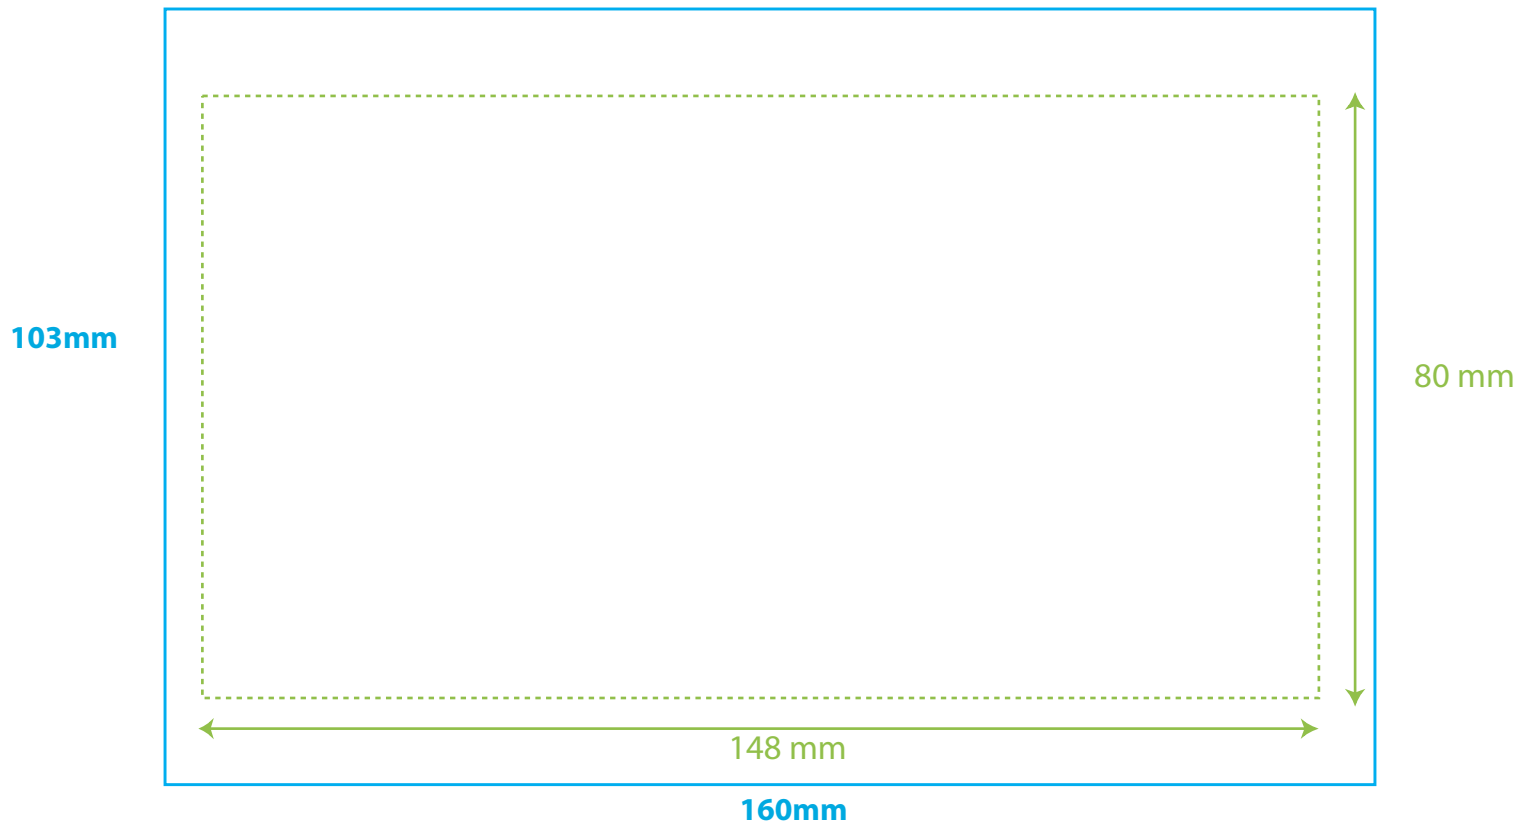

**TBC615 1 - 10**

**10cl Vaso PP - 1 ó 2 colores**

**TBC615 2 - 10**

**25cl Vaso PP - 1 ó 2 colores**

**TBC615 3 - 10**

**30cl Vaso PP - 1 ó 2 colores**

**TBC615 4 - 10**

**40cl Vaso PP - 1 o 2 colores**

TBC615 5 - 10

50cl Vaso PP - 1 ó 2 colores

115mm

240 mm

250mm

87 mm

50cl Vaso PP Largo - 1 ó 2 colores

**TBC615 7 - 10**

**60cl Vaso PP - 1 ó 2 colores**

## 25cl Vaso PP - Cuatricomía

**TBC615 10 10**

**Vaso PP 30 cl - Cuatricomía**

200mm

115mm

**TBC615 10 - 10**

**50cl - Vaso plástico rígido - PP - Cuatricomía**