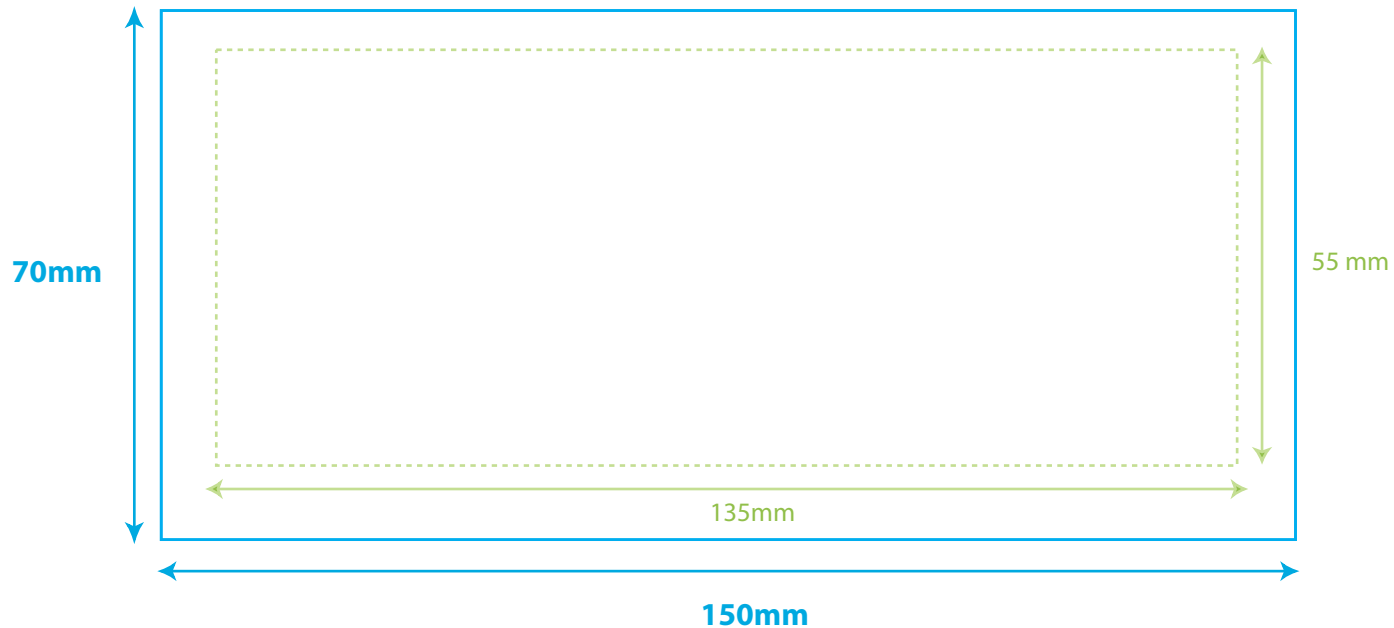

**TBC615 1 - 10**

**10cl Vaso PP - 1 ó 2 colores**

**TBC615 2 - 10**

**25cl Vaso PP - 1 ó 2 colores**

**TBC615 3 - 10**

**30cl Vaso PP - 1 ó 2 colores**

**TBC615 4 - 10**

**40cl Vaso PP - 1 o 2 colores**

TBC615 5 - 10

50cl Vaso PP - 1 ó 2 colores

115mm

240 mm

250mm

87 mm

50cl Vaso PP Largo - 1 ó 2 colores

**TBC615 7 - 10**

**60cl Vaso PP - 1 ó 2 colores**

## 25cl Vaso PP - Cuatricomía

**TBC615 10 10**

**Vaso PP 30 cl - Cuatricomía**

200mm

115mm

**TBC615 10 - 10**

**50cl - Vaso plástico rígido - PP - Cuatricomía**