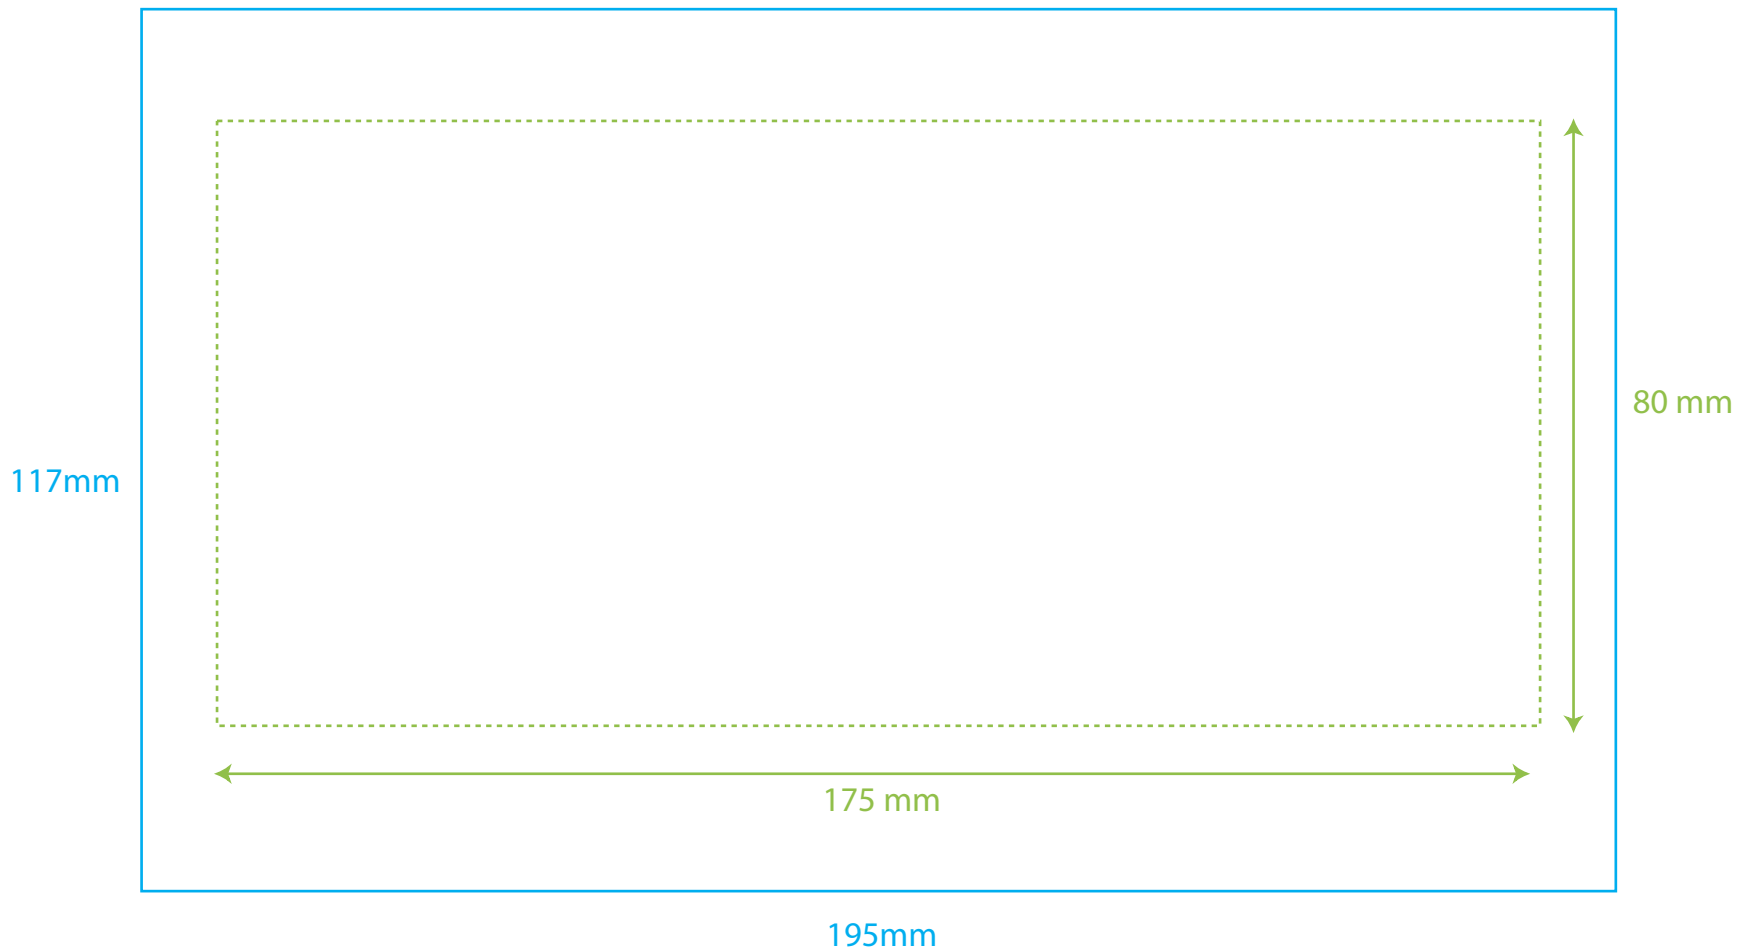

**TBC615 1 - 10**

**10cl Vaso PP - 1 ó 2 colores**

**TBC615 2 - 10**

**25cl Vaso PP - 1 ó 2 colores**

**TBC615 3 - 10**

**30cl Vaso PP - 1 ó 2 colores**

**TBC615 4 - 10**

**40cl Vaso PP - 1 o 2 colores**

TBC615 5 - 10

50cl Vaso PP - 1 ó 2 colores

115mm

240 mm

250mm

87 mm

50cl Vaso PP Largo - 1 ó 2 colores

**TBC615 7 - 10**

**60cl Vaso PP - 1 ó 2 colores**

## 25cl Vaso PP - Cuatricomía

**TBC615 10 10**

**Vaso PP 30 cl - Cuatricomía**

200mm

115mm

**TBC615 10 - 10**

**50cl - Vaso plástico rígido - PP - Cuatricomía**