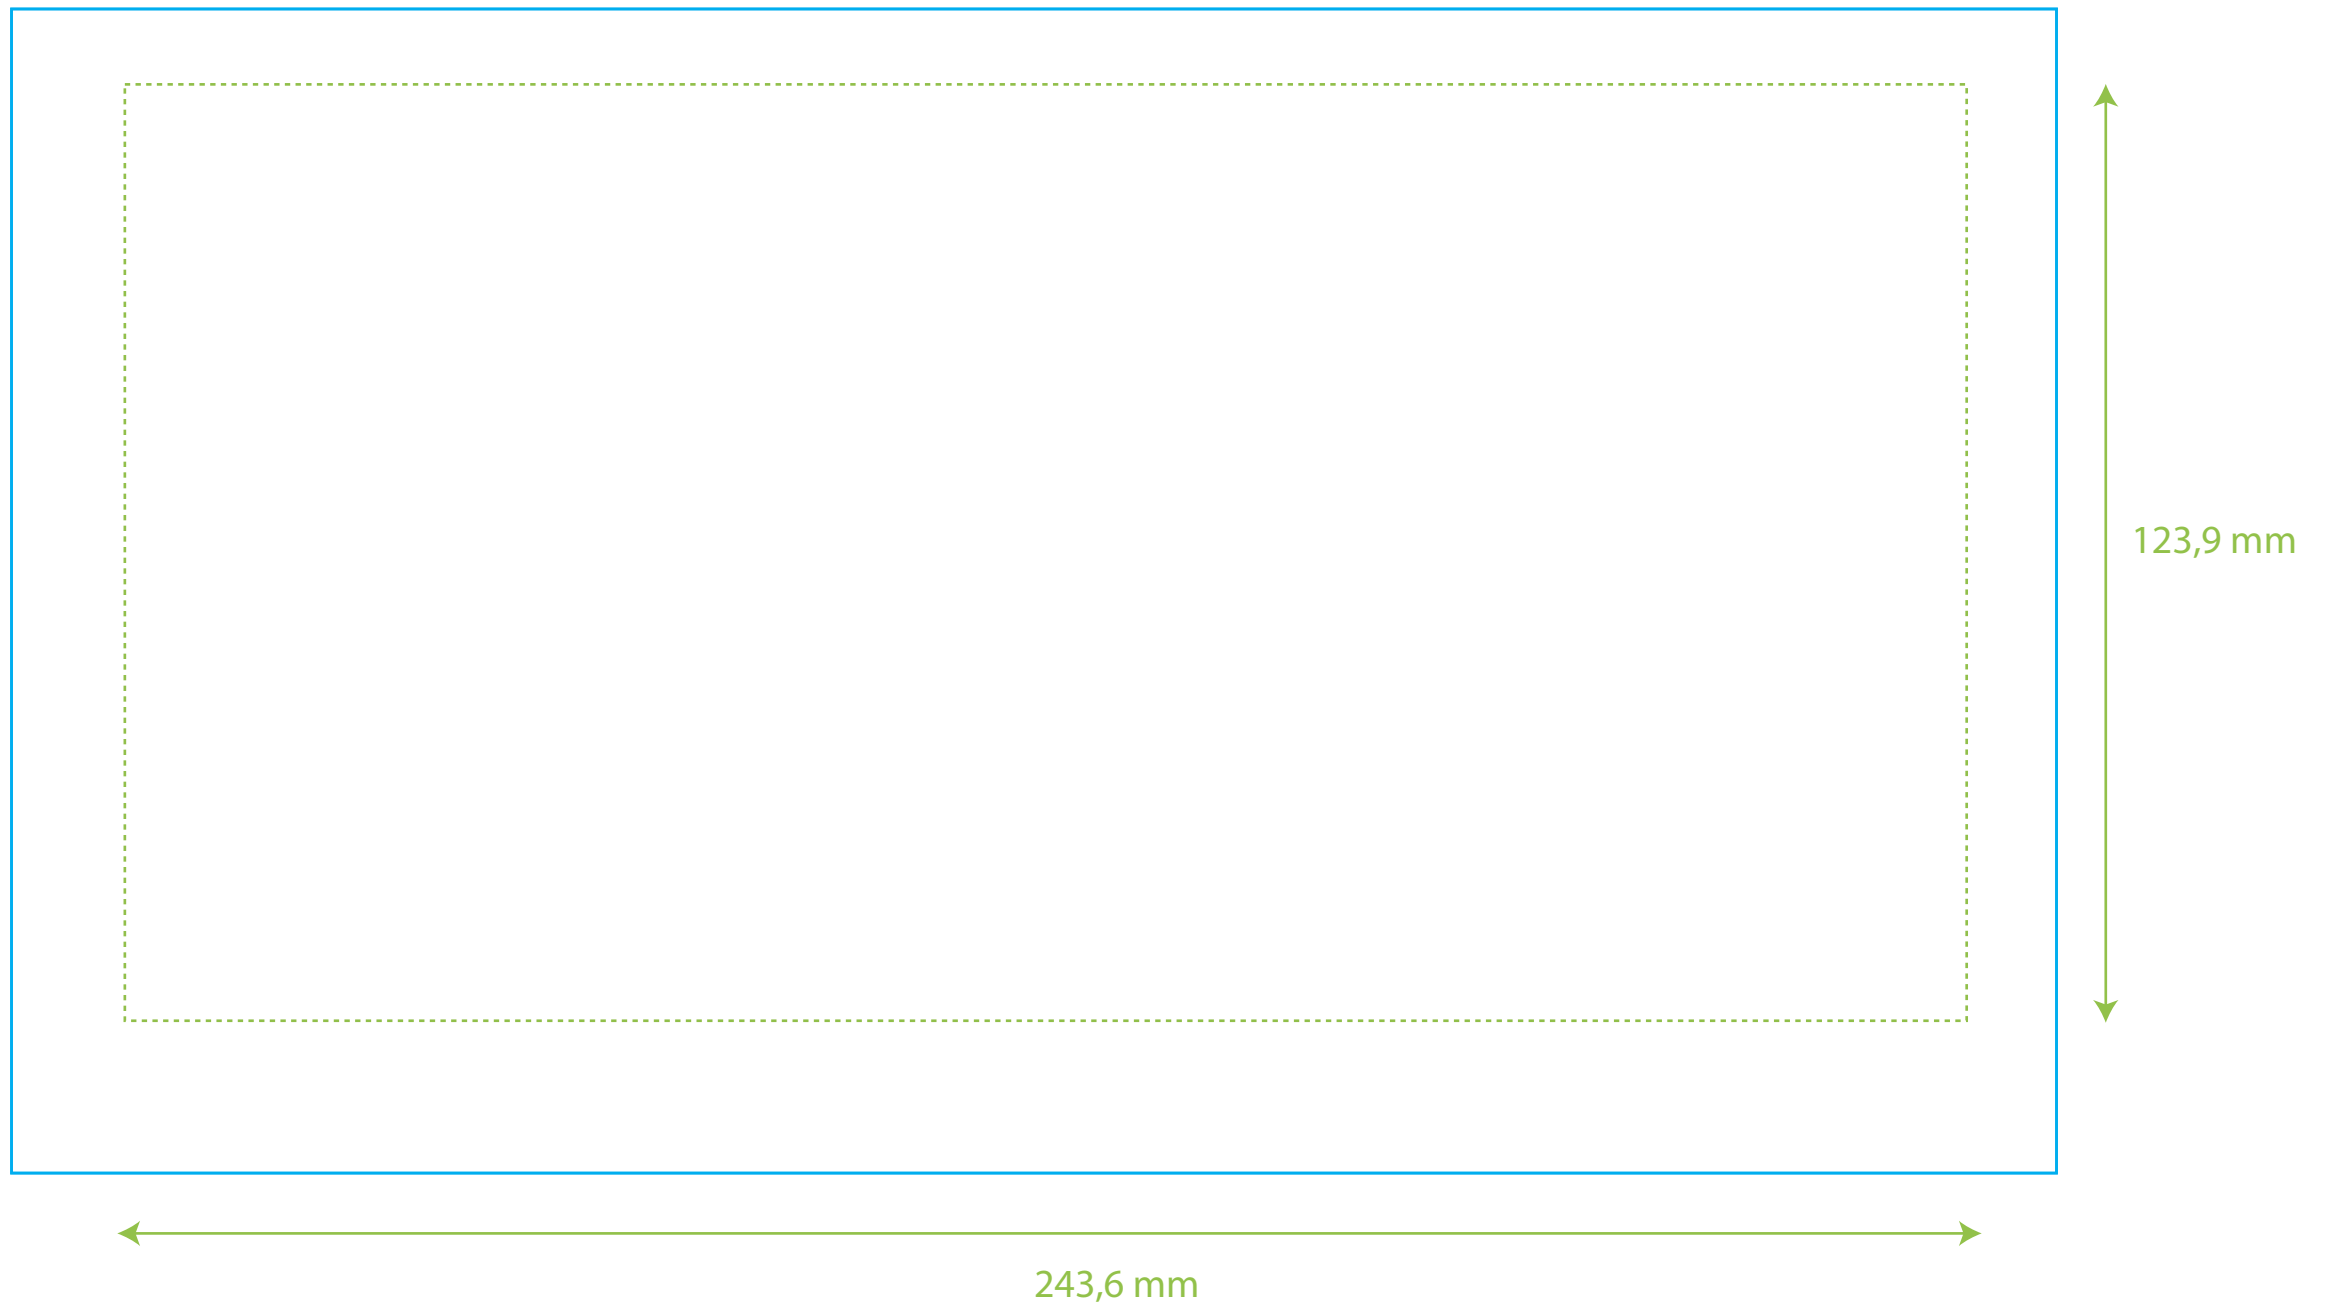

**TBC615 1 - 10**

**10cl Vaso PP - 1 ó 2 colores**

**TBC615 2 - 10**

**25cl Vaso PP - 1 ó 2 colores**

**TBC615 3 - 10**

**30cl Vaso PP - 1 ó 2 colores**

**TBC615 4 - 10**

**40cl Vaso PP - 1 o 2 colores**

TBC615 5 - 10

50cl Vaso PP - 1 ó 2 colores

115mm

240 mm

250mm

87 mm

50cl Vaso PP Largo - 1 ó 2 colores

**TBC615 7 - 10**

**60cl Vaso PP - 1 ó 2 colores**

## 25cl Vaso PP - Cuatricomía

**TBC615 10 10**

**Vaso PP 30 cl - Cuatricomía**

200mm

115mm

**TBC615 10 - 10**

**50cl - Vaso plástico rígido - PP - Cuatricomía**