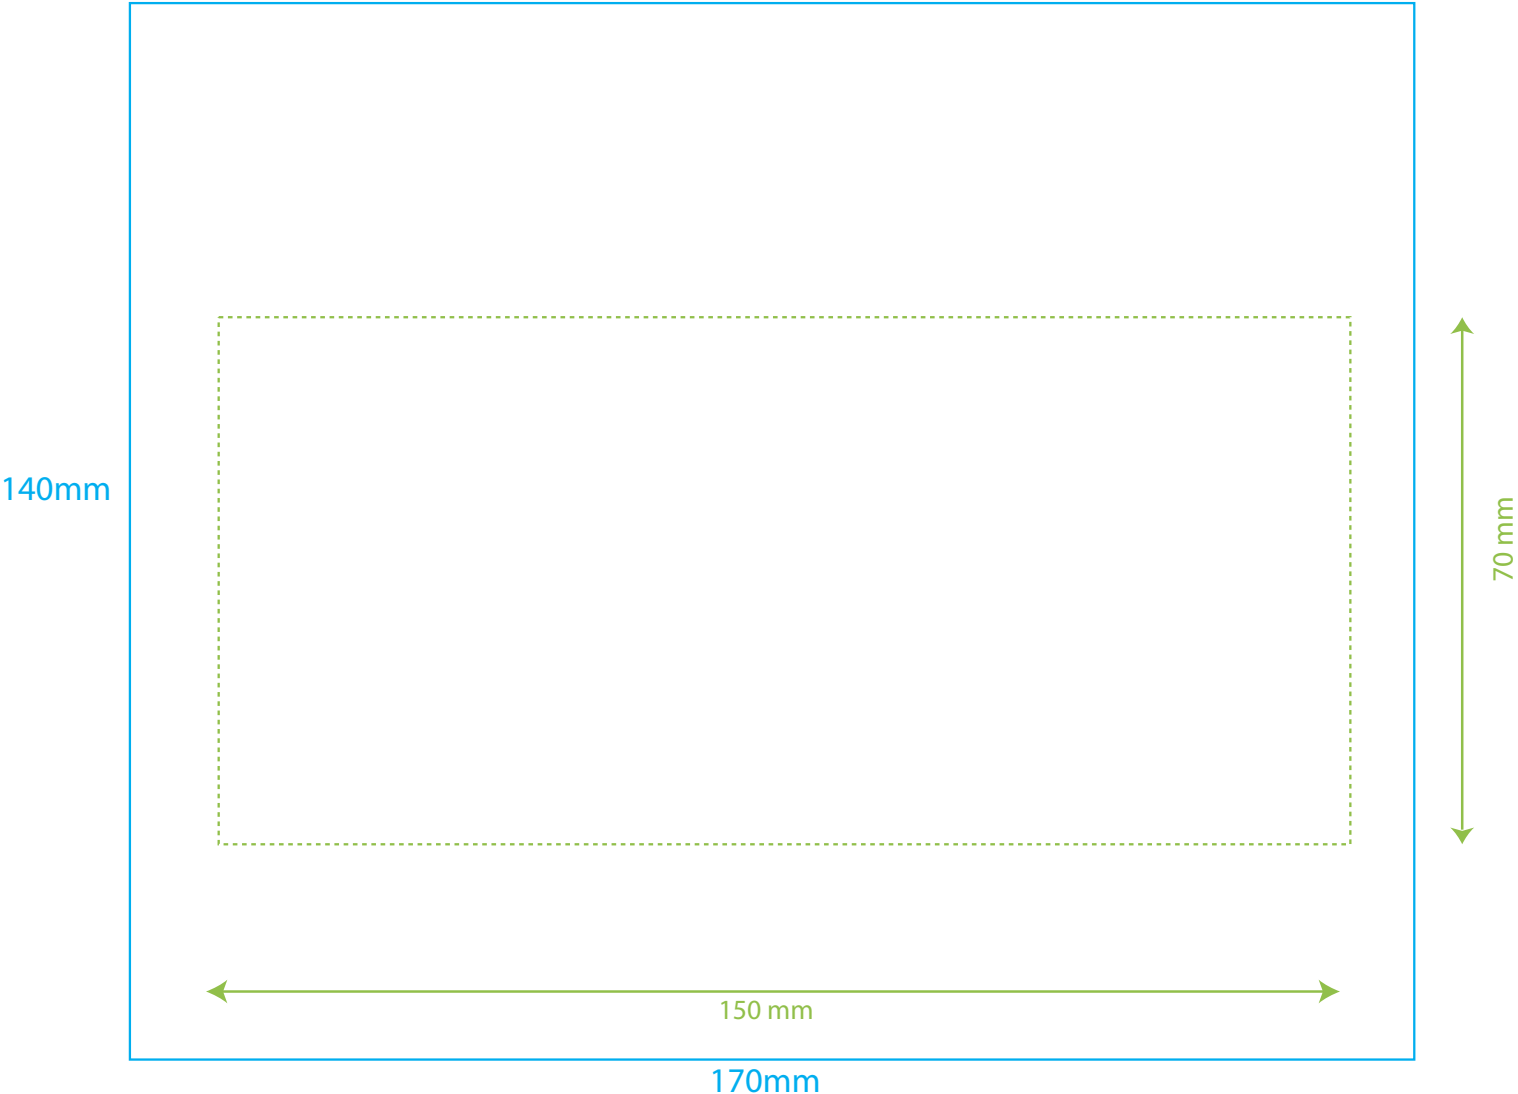

**TBC615 1 - 10**

**10cl Vaso PP - 1 ó 2 colores**

**TBC615 2 - 10**

**25cl Vaso PP - 1 ó 2 colores**

**TBC615 3 - 10**

**30cl Vaso PP - 1 ó 2 colores**

**TBC615 4 - 10**

**40cl Vaso PP - 1 o 2 colores**

TBC615 5 - 10

50cl Vaso PP - 1 ó 2 colores

115mm

240 mm

250mm

87 mm

50cl Vaso PP Largo - 1 ó 2 colores

**TBC615 7 - 10**

**60cl Vaso PP - 1 ó 2 colores**

## 25cl Vaso PP - Cuatricomía

**TBC615 10 10**

**Vaso PP 30 cl - Cuatricomía**

200mm

115mm

**TBC615 10 - 10**

**50cl - Vaso plástico rígido - PP - Cuatricomía**