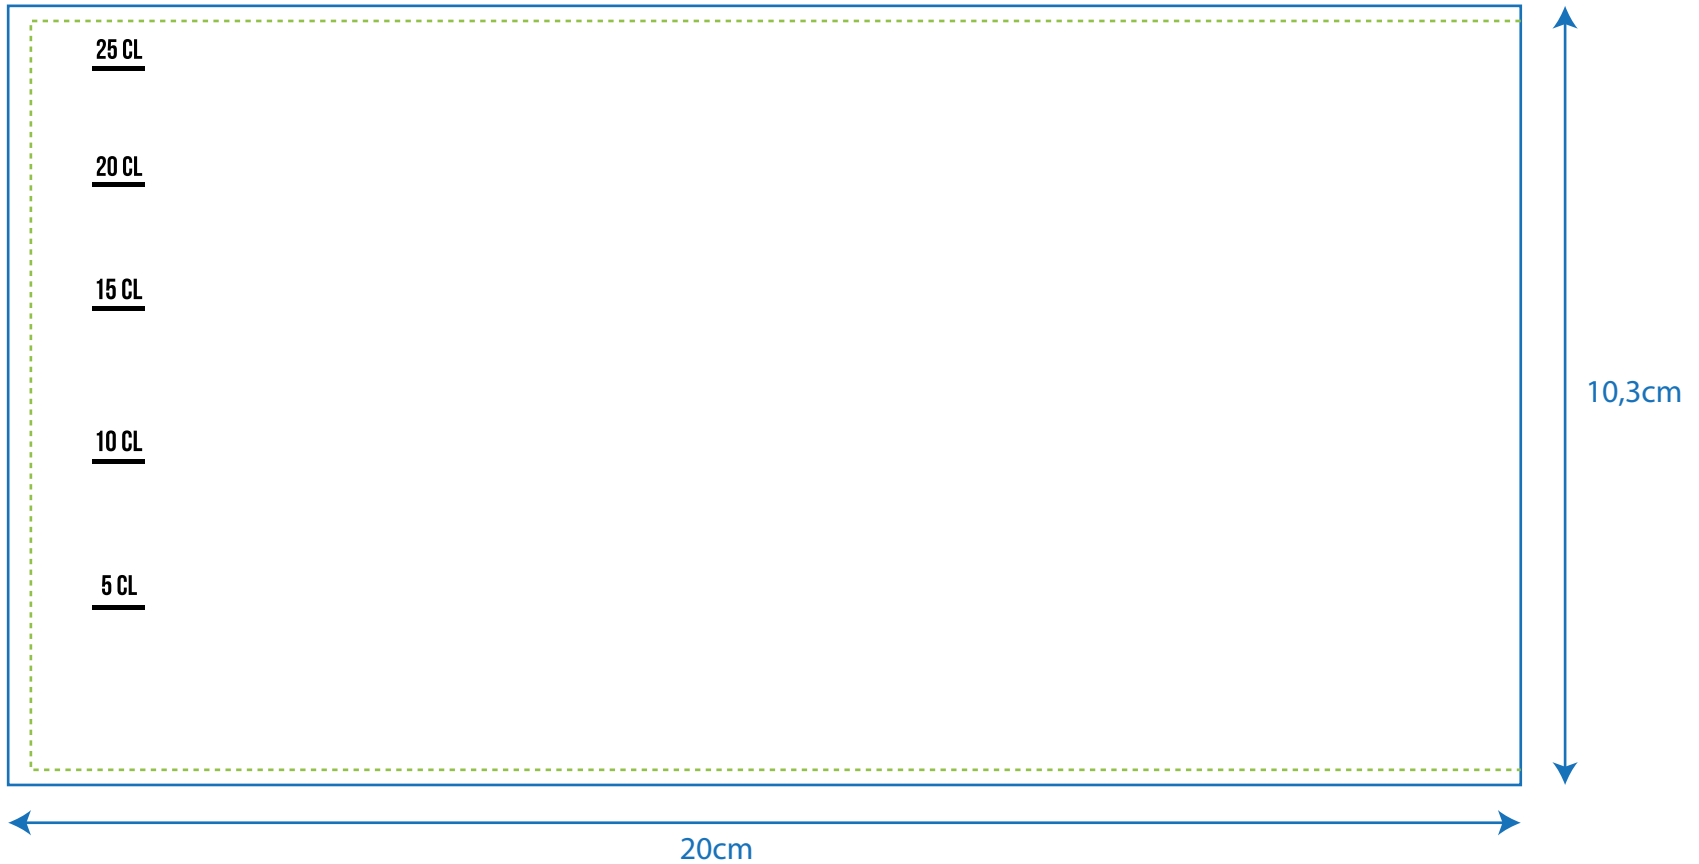

TBC615 5 - 10

50cl Vaso PP - 1 ó 2 colores

115mm

240 mm

250mm

87 mm

50cl Vaso PP Largo - 1 ó 2 colores

**TBC615 7 - 10**

## 25cl Vaso PP - Cuatricomía

**TBC615 10 10**

**Vaso PP 30 cl - Cuatricomía**

200mm

115mm

**TBC615 10 - 10**

**50cl - Vaso plástico rígido - PP - Cuatricomía**