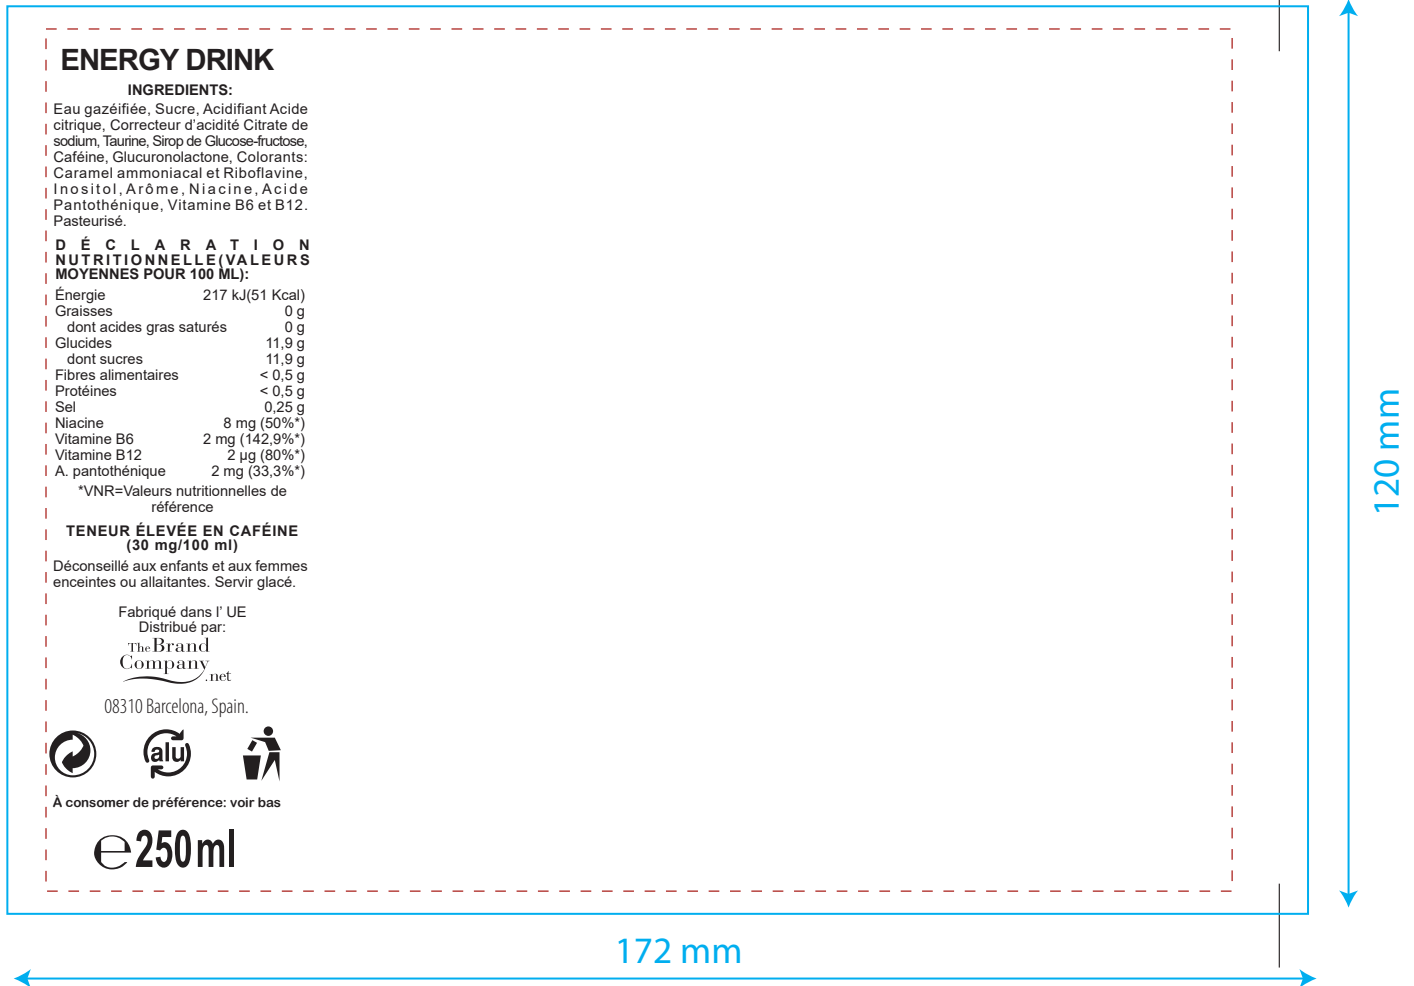

TBC200 1 - 1

Canette de boisson énergisante - Adhésif

 Zone de marquage

 Zone d'impression