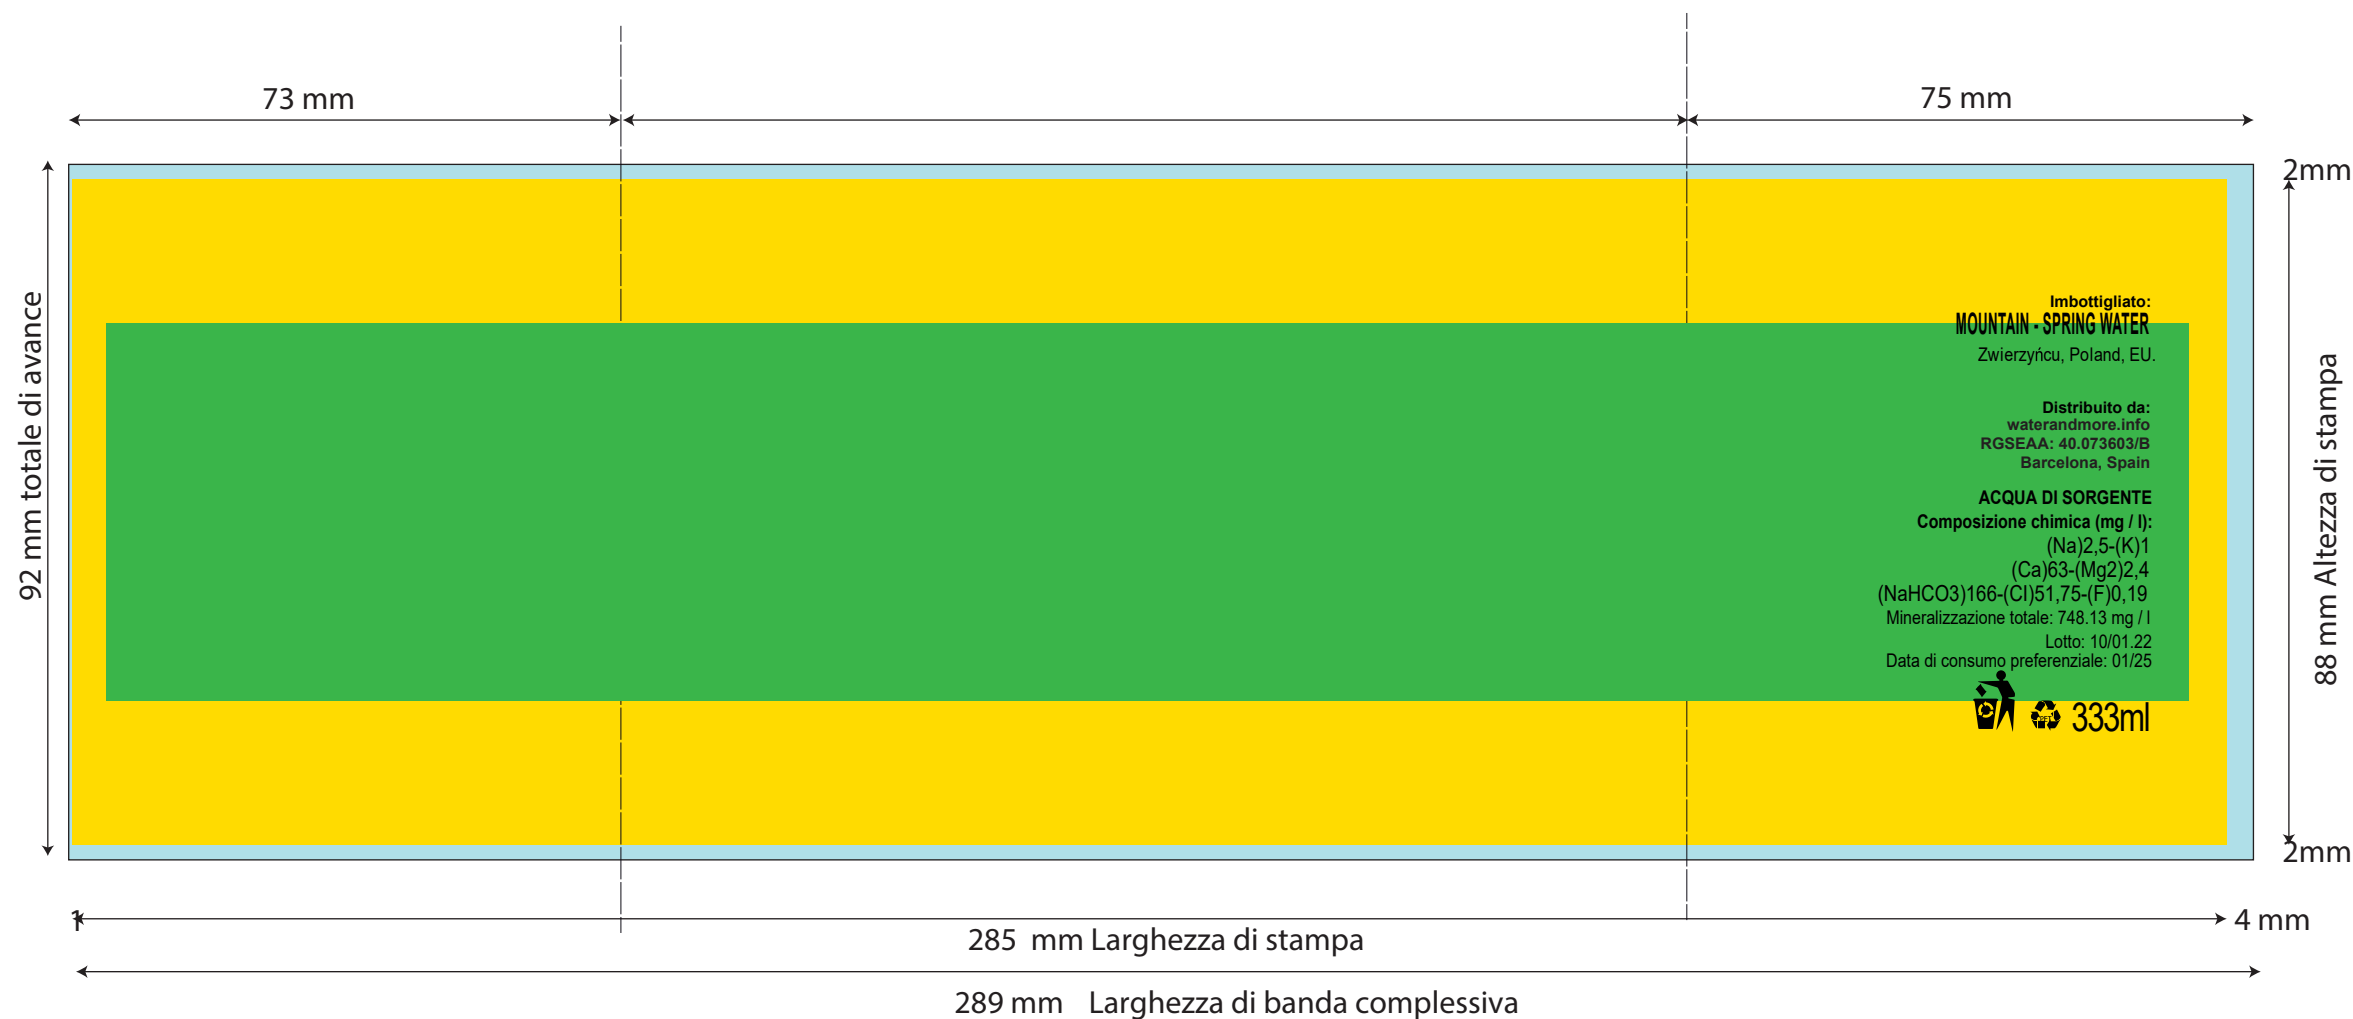

# TBC110 1 - 3

TBC110 - Stampa diretta

Opzione1

3,5 cm

3,5 cm

Opzione2

4,5 cm

2,5 cm

Opzione 3

4,8 cm

3 cm

## Design Collection PET 333ml Collarino di carta

# Design Collection PET 333ml Sleeve\_Ita\_.

Sleeve 138 mm x 100 mm

MATERIAL PET FILM

 Trasparente

 Area di stampa

 Area di testo