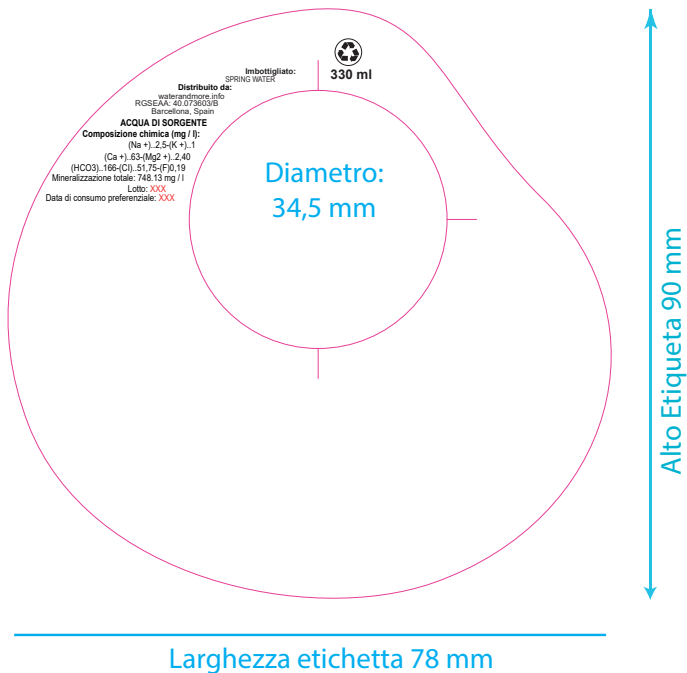

# TBC110 1 - 3

TBC110 - Stampa diretta

Opzione1

3,5 cm

3,5 cm

Opzione2

4,5 cm

2,5 cm

Opzione 3

4,8 cm

3 cm

## Design Collection PET 333ml Collarino di carta

# Design Collection PET 333ml Sleeve\_Ita\_.

Sleeve 138 mm x 100 mm

MATERIAL PET FILM

 Trasparente

 Area di stampa

 Area di testo