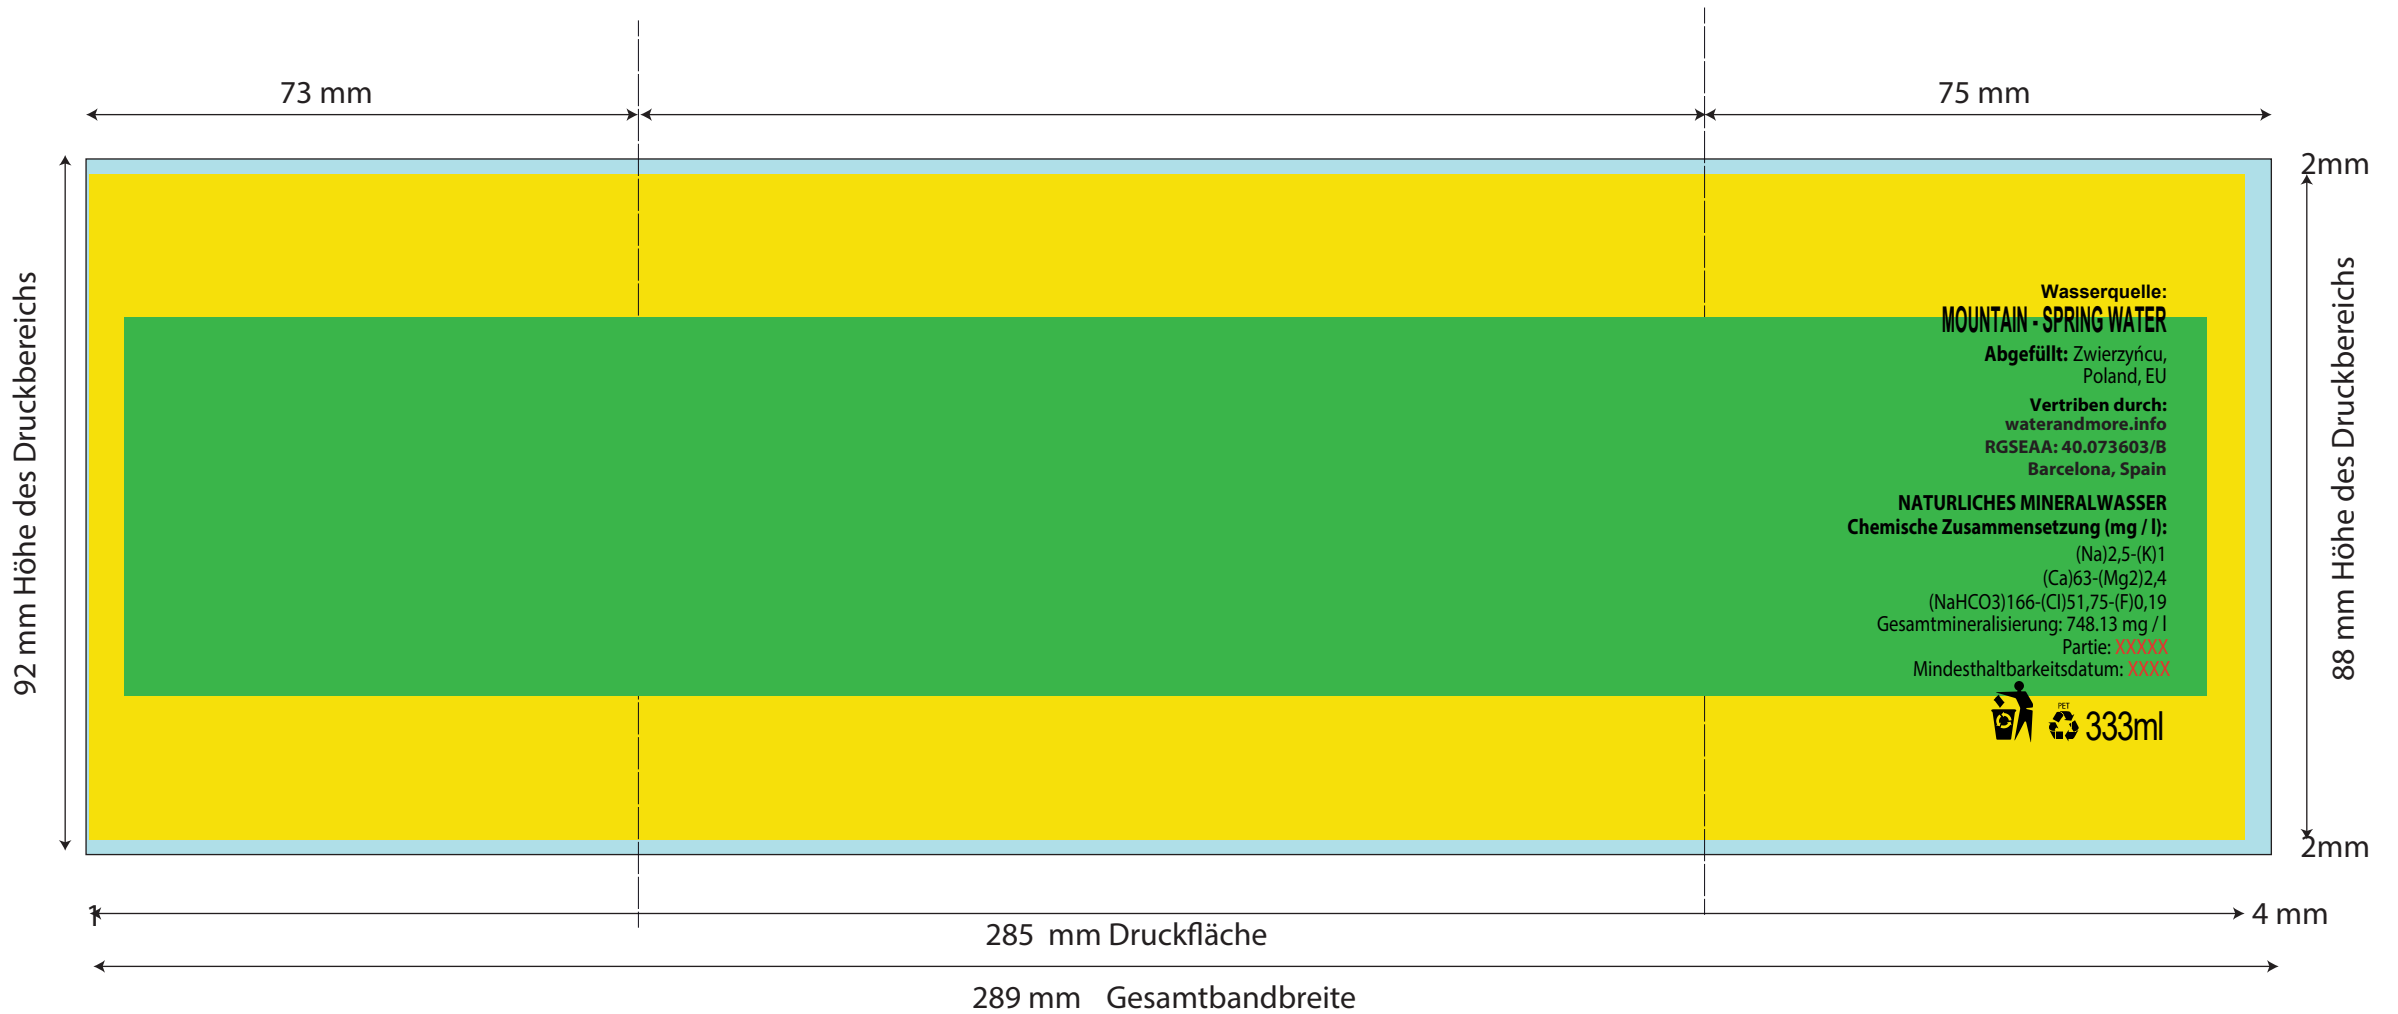

TBC110 1 - 3

TBC110 - Direktdruck

Option 1

3,5 cm

Option 2

4,5 cm

2,5 cm

Option 3

4,8 cm

3 cm

TBC110 2 - 3

Papiermanschette für die Flasche 333ml

Sleeve 138 mm x 100 mm

MATERIAL PET FILM

Transparent

Druckbereich

Textbereich