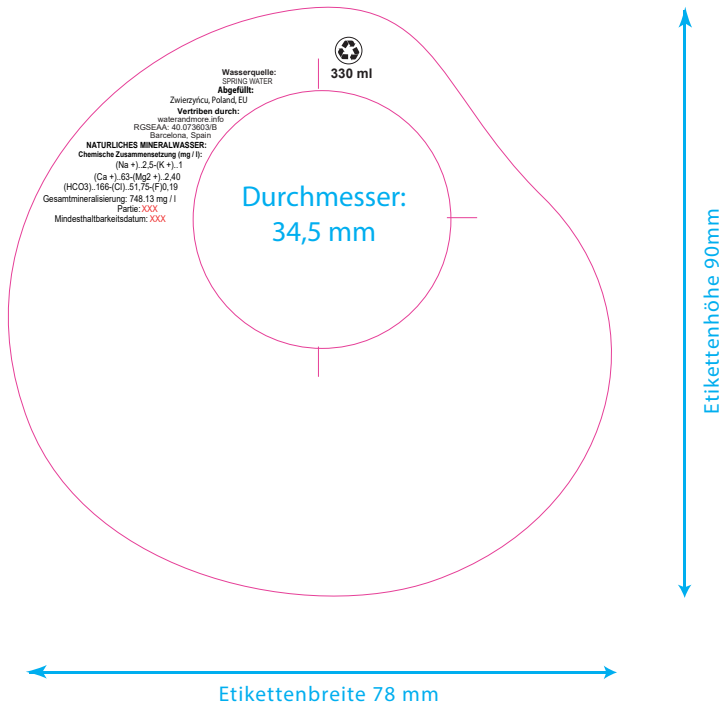

TBC110 1 - 3

TBC110 - Direktdruck

Option 1

3,5 cm

Option 2

4,5 cm

2,5 cm

Option 3

4,8 cm

3 cm

TBC110 2 - 3

Papiermanschette für die Flasche 333ml

Sleeve 138 mm x 100 mm

MATERIAL PET FILM

Transparent

Druckbereich

Textbereich