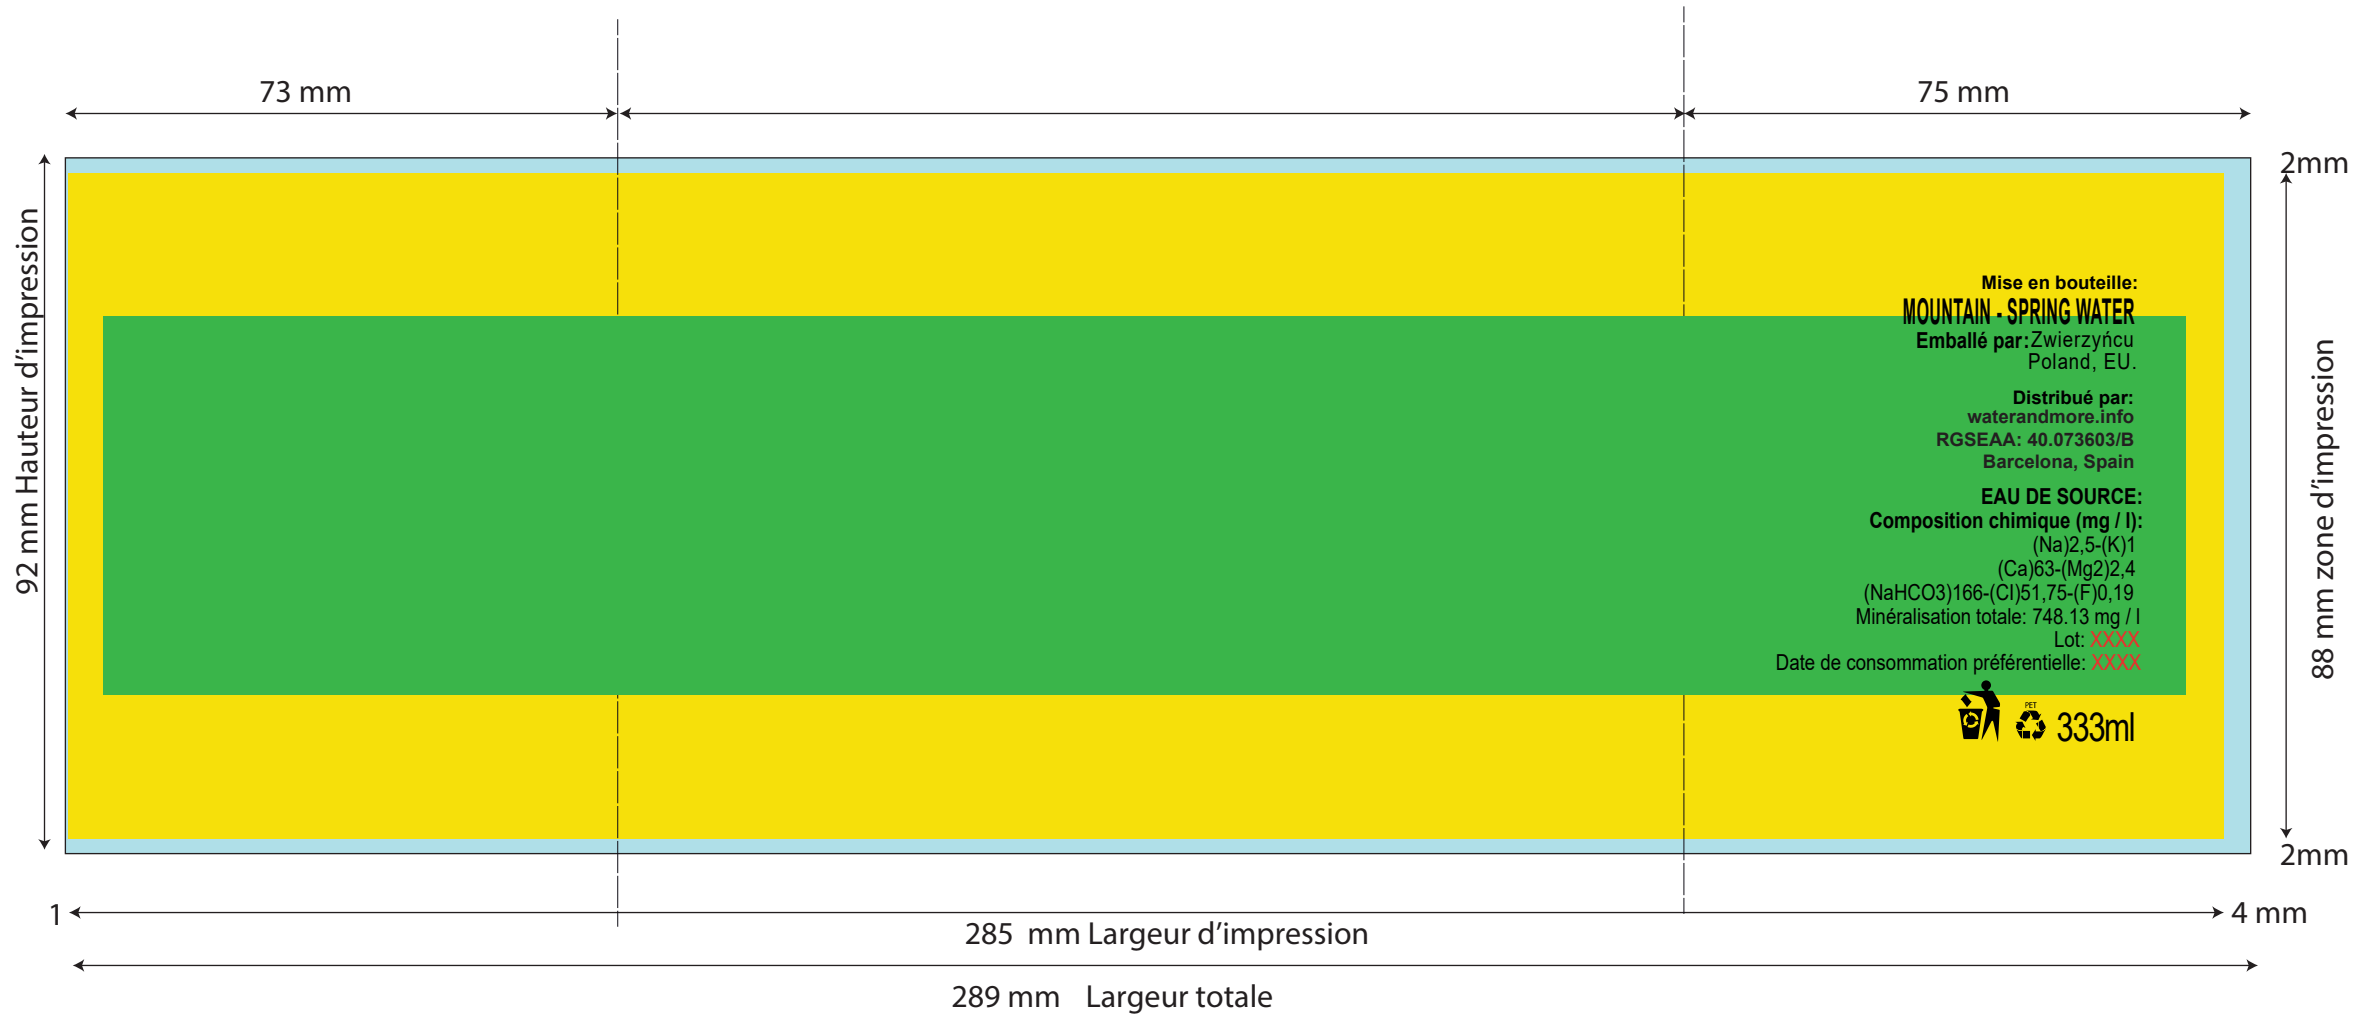

## Impression Directe

Option 1

3,5 cm

Option 2

4,5 cm

2,5 cm

Option 3

4,8 cm

## PET 333ml Paper Neck

Largeur de l'étiquette 78 mm

Etiquette élevée 90 mm

TBC110 3 - 3

# PET 333ml Sleeve

Sleeve 138 mm x 100 mm

MATÉRIEL PET FILM

Transparent

Zone d'impression

Zone de texte