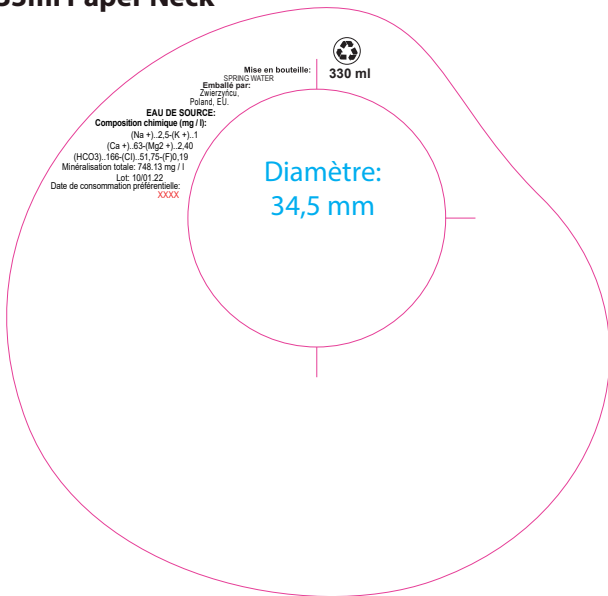

## Impression Directe

Option 1

3,5 cm

Option 2

4,5 cm

2,5 cm

Option 3

4,8 cm

3 cm

## PET 333ml Paper Neck

Largeur de l'étiquette 78 mm

Etiquette élevée 90 mm

TBC110 3 - 3

# PET 333ml Sleeve

Sleeve 138 mm x 100 mm

MATÉRIEL PET FILM

Transparent

Zone d'impression

Zone de texte