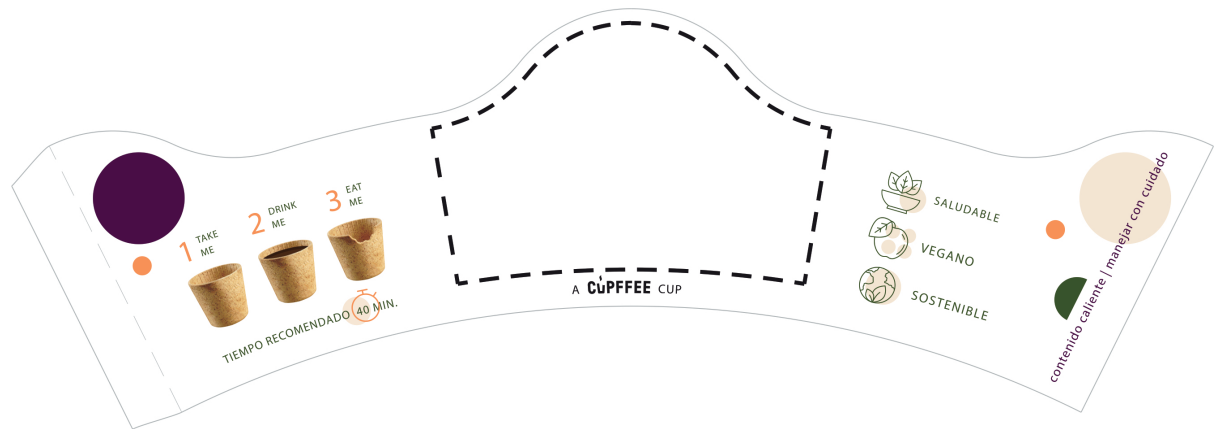

TBC603 1 - 2

Tutto colori

Eat Me Cup - Essbarer Becher - 4oz

Eat Me Cup - Essbarer Becher - 8oz

TBC603 2 - 2

Etichetta - Tutto colori

Eat Me Cup - Essbarer Becher - 4oz

Eat Me Cup - Essbarer Becher - 8oz