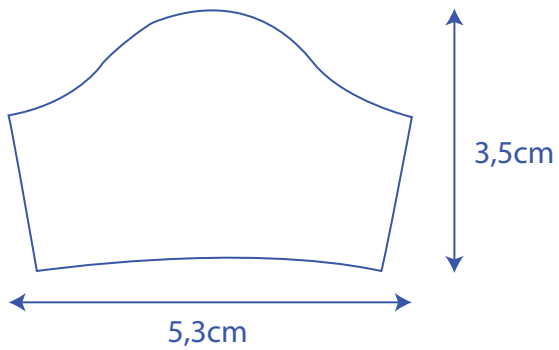

TBC603 1 - 2

Tutto colori

Eat Me Cup - Essbarer Becher - 4oz

Eat Me Cup - Essbarer Becher - 8oz

TBC603 2 - 2

Etichetta - Tutto colori

Eat Me Cup - Essbarer Becher - 4oz

Eat Me Cup - Essbarer Becher - 8oz