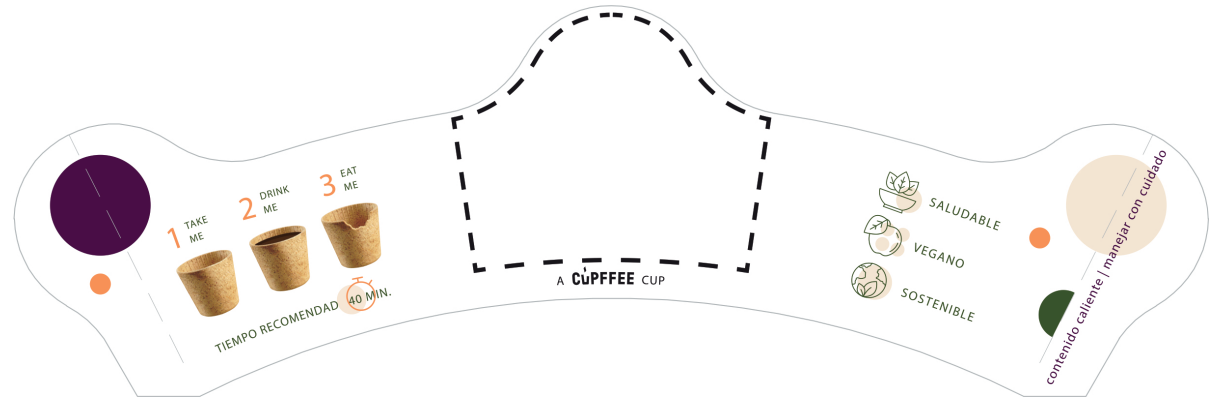

TBC603 1 - 2

Tutto colori

Eat Me Cup - Essbarer Becher - 4oz

Eat Me Cup - Essbarer Becher - 8oz

TBC603 2 - 2

Etichetta - Tutto colori

Eat Me Cup - Essbarer Becher - 4oz

Eat Me Cup - Essbarer Becher - 8oz