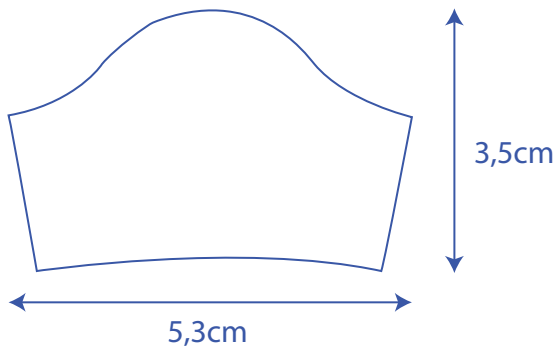

Eat Me Cup - Edible cup - 8oz