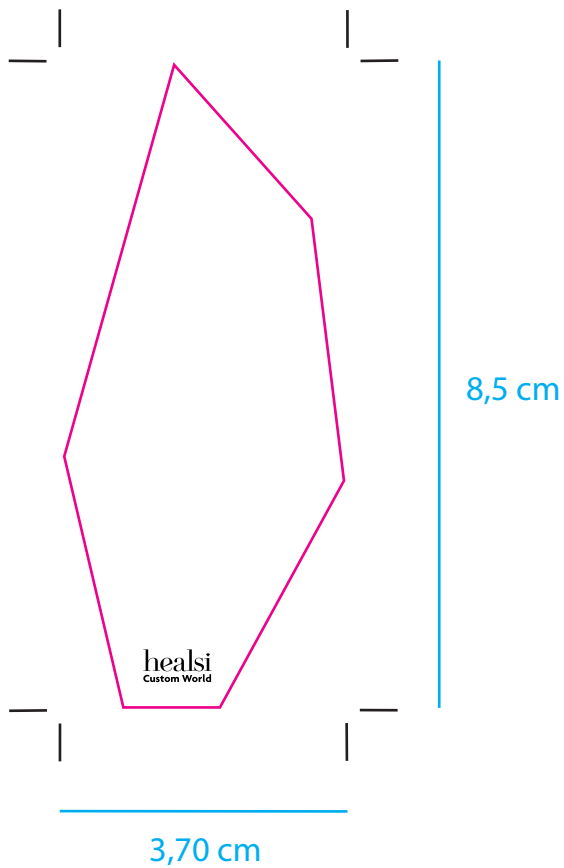

Healsi 40cl

TBC185 2 - 2

Healsi 850ml