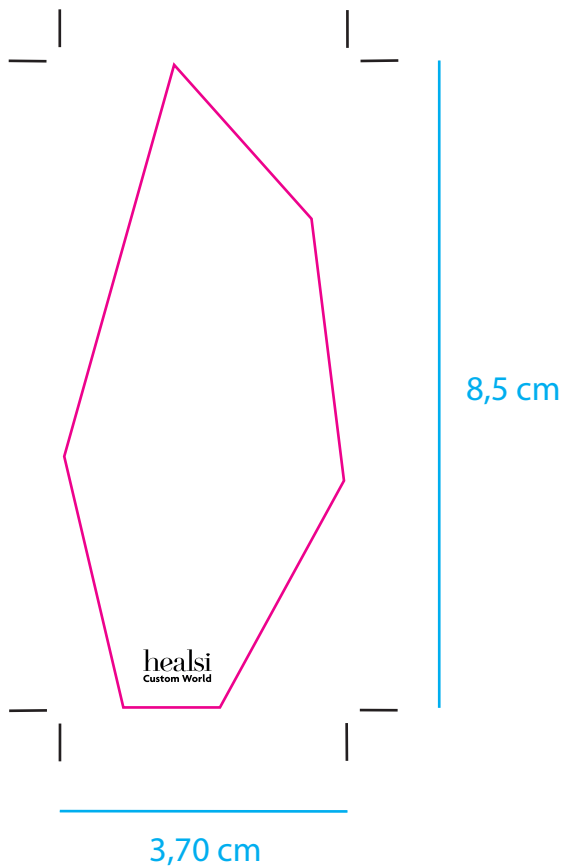

**TBC185 1 - 2**

Healsi 40cl - Glas

**TBC185 2 - 2**

Healsi 850ml - Glas