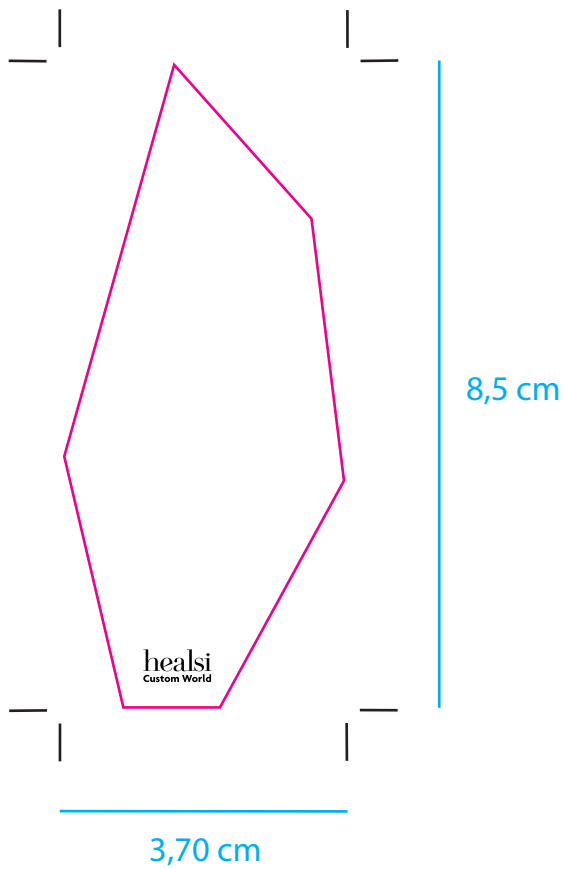

TBC185 1 - 2

Healsi 40cl - Vetro

TBC185 2 de 2

Healsi 850ml - Vetro