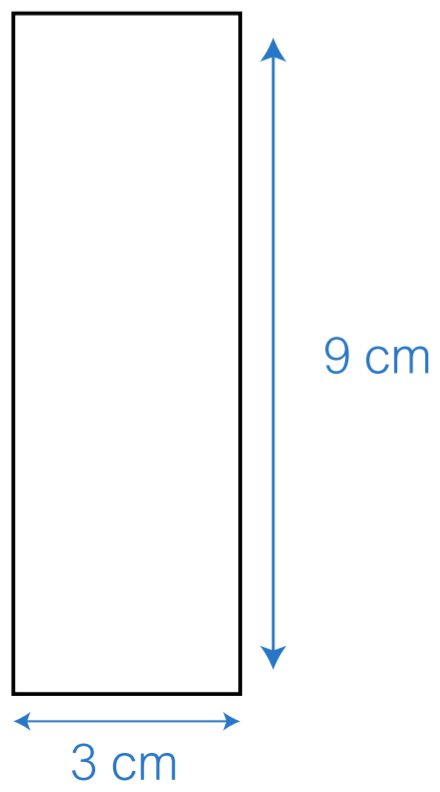

TBC861 1 - 2

Bali - 500ml - Stampa diretta

Bali - 500ml - Láser

TBC861 2 - 2

Bali 700ml

Stampa diretta

Láser

20 cm

18 cm

3,5 cm

16cm