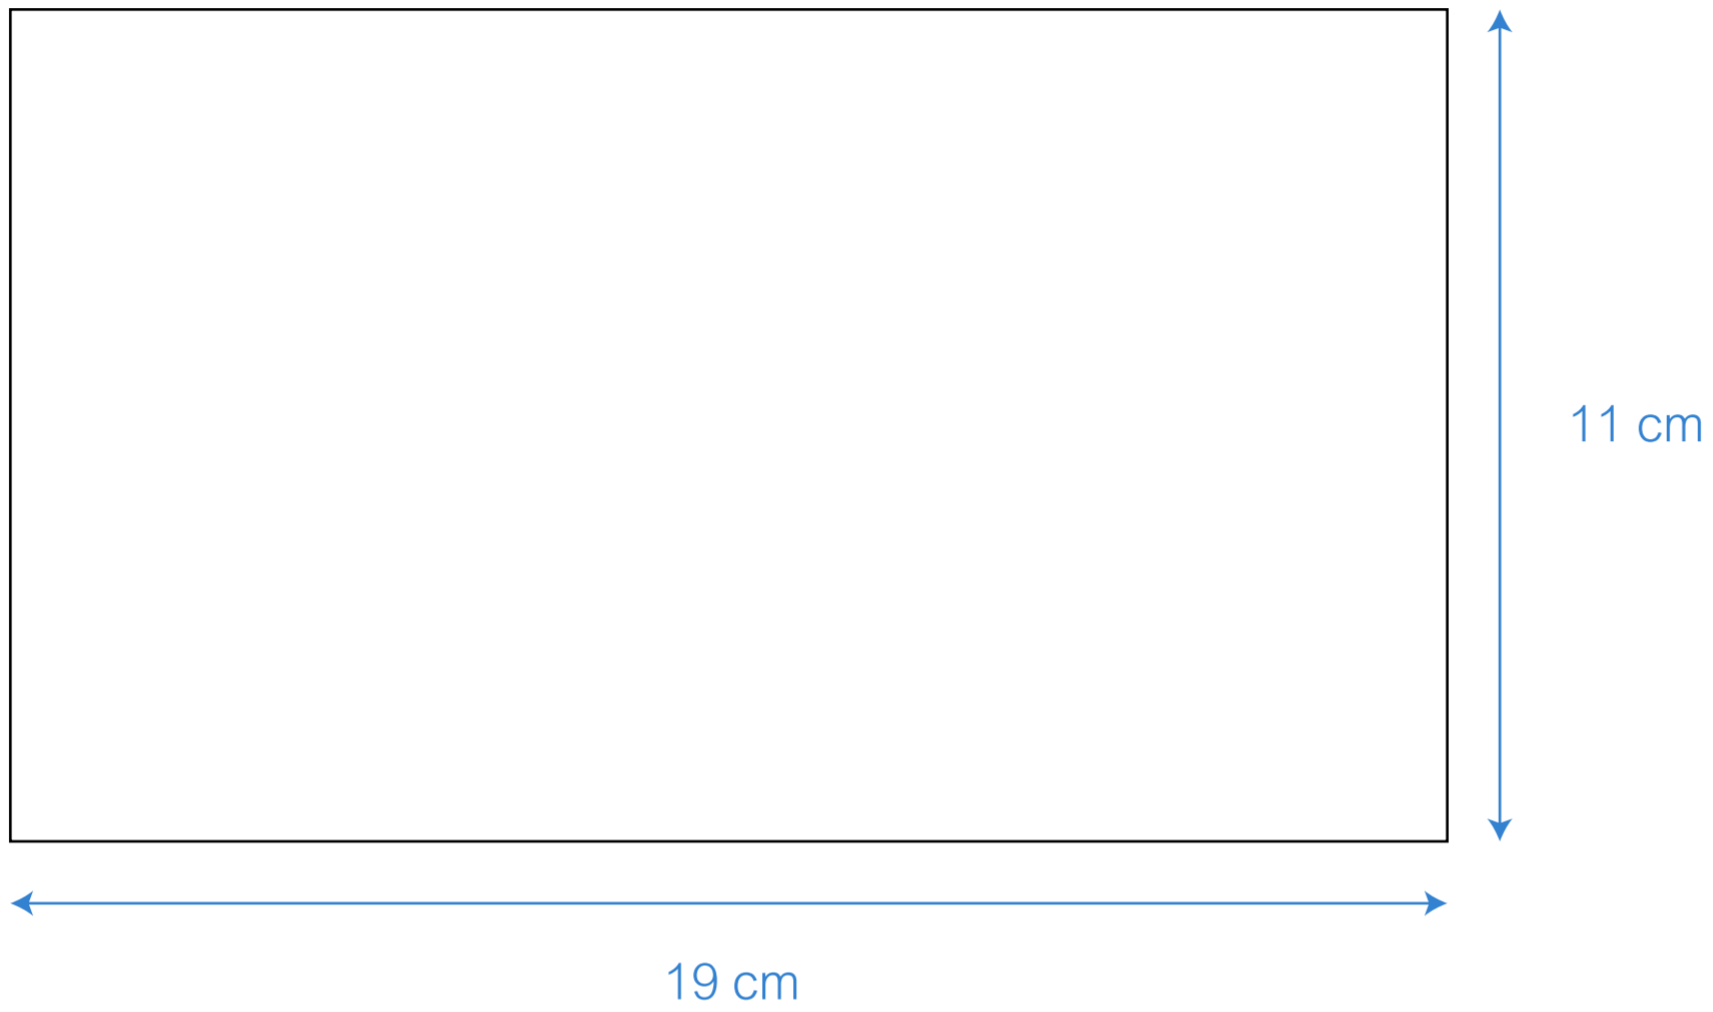

TBC861 1 - 2

Bali - 500ml - Stampa diretta

Bali - 500ml - Láser

TBC861 2 - 2

Bali 700ml

Stampa diretta

Láser

20 cm

18 cm

3,5 cm

16cm