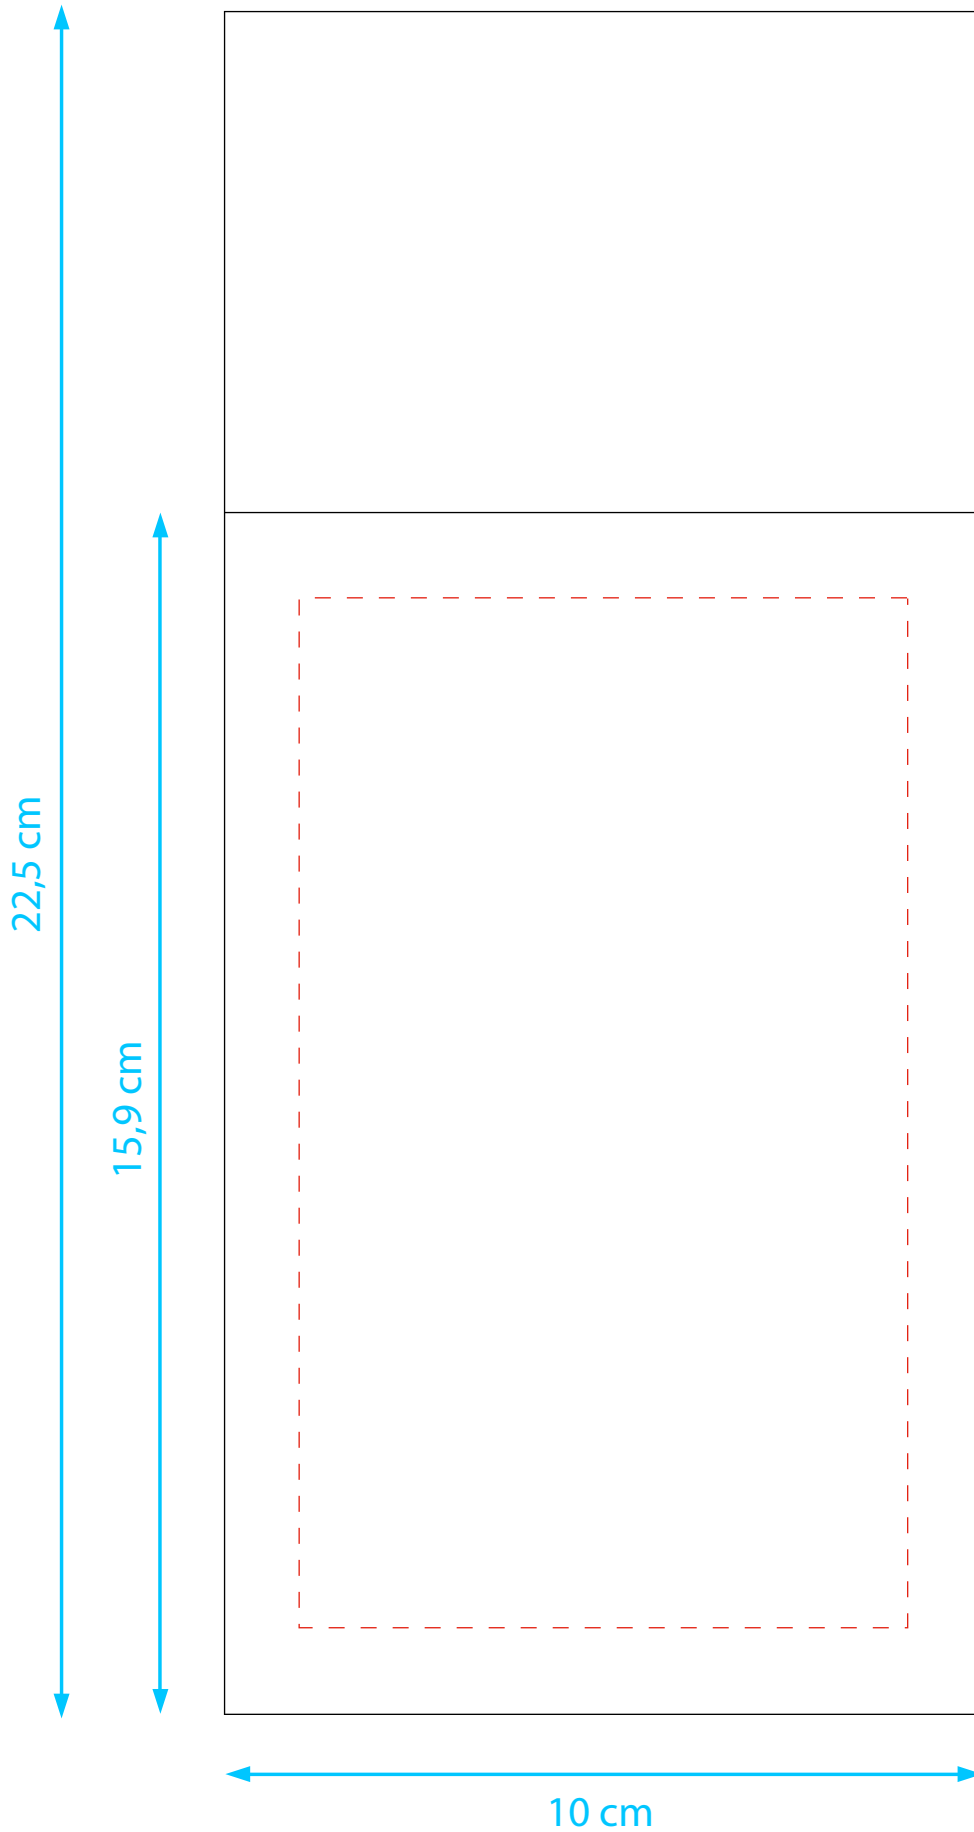

# TBC680 1 - 1

Tovagliolo - Canguro - 40x45

— Margine cartaceo

- - - Area di stampa