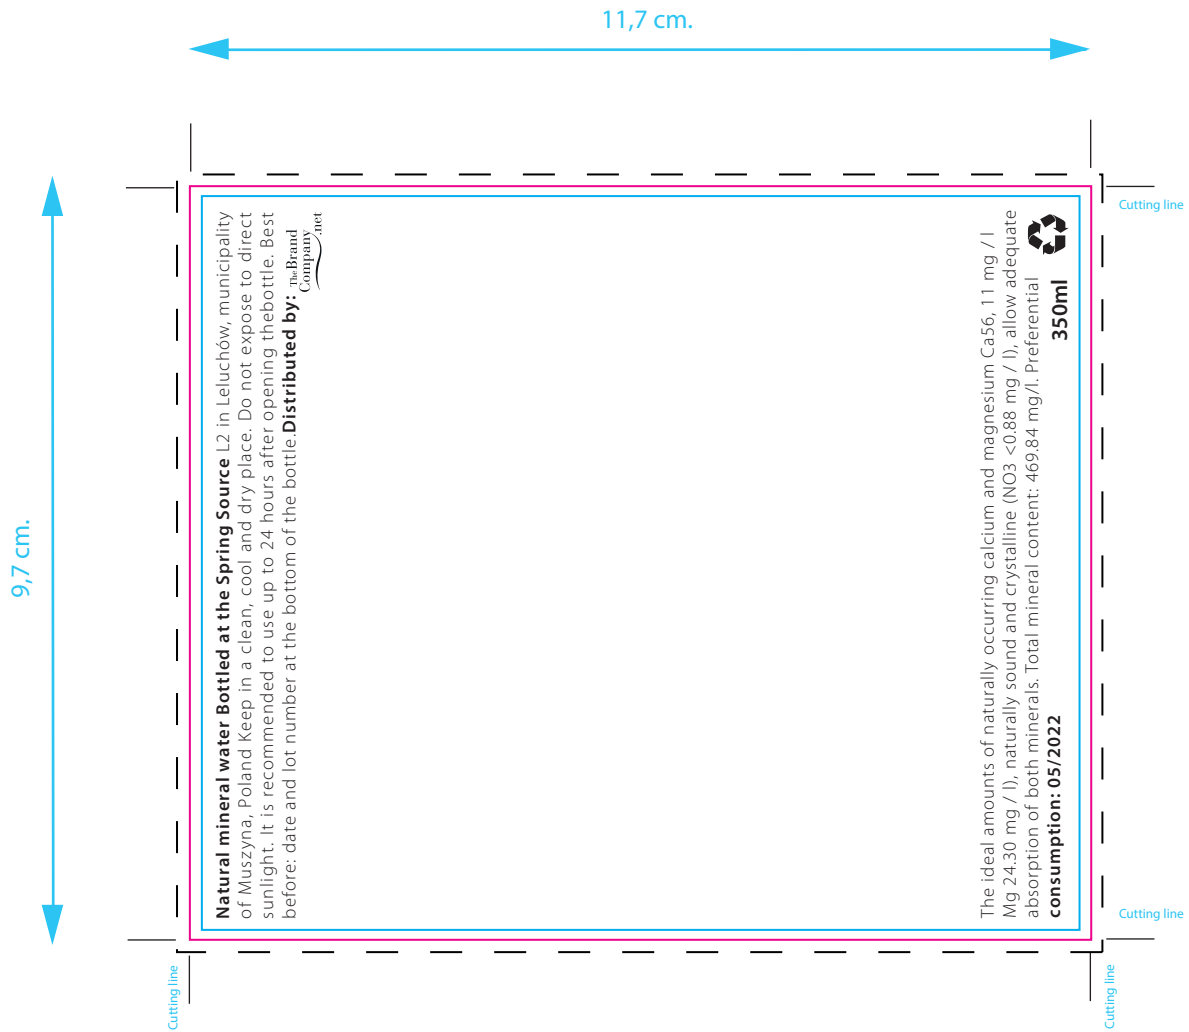

TBC175 1 - 1

Etichetta per bottiglia

- Bleeding Area
- Cutting area
- Design area