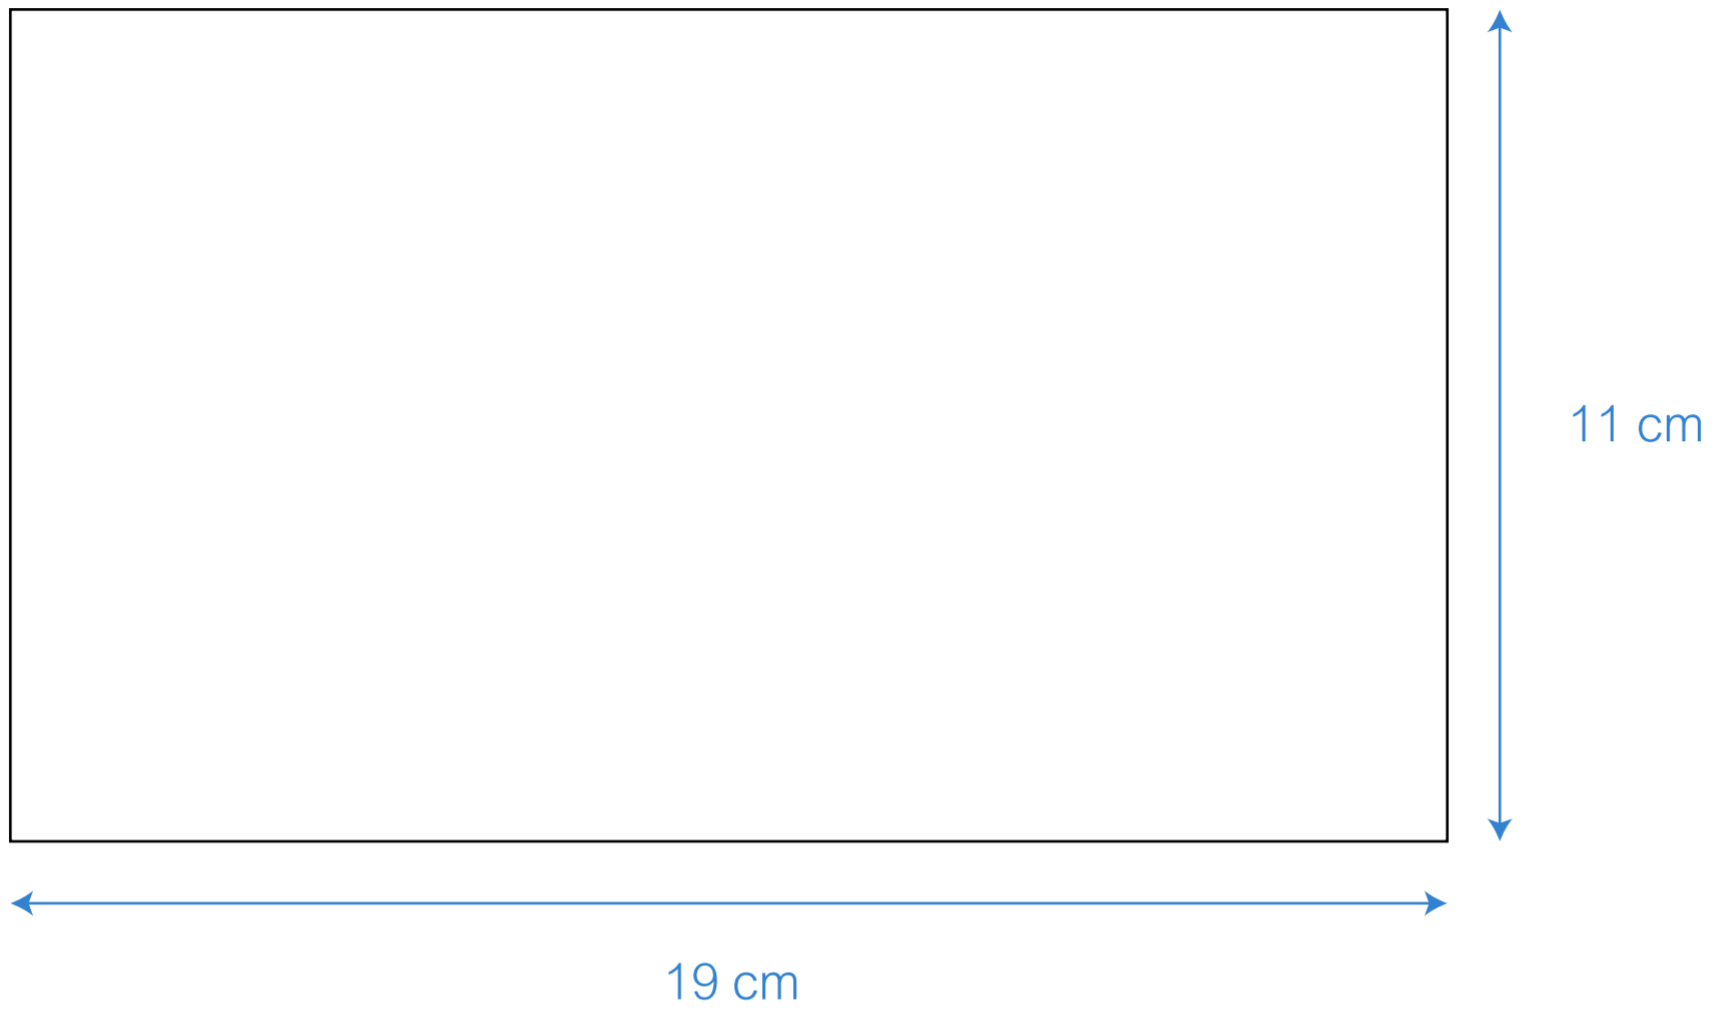

# TBC861 1 - 2

Bali - 500ml - Impression directe

Bali - 500ml - Laser

**TBC861 2 - 2**

# Bali 700ml

Impression directe

20 cm

18 cm

3,5 cm

16cm

Láser