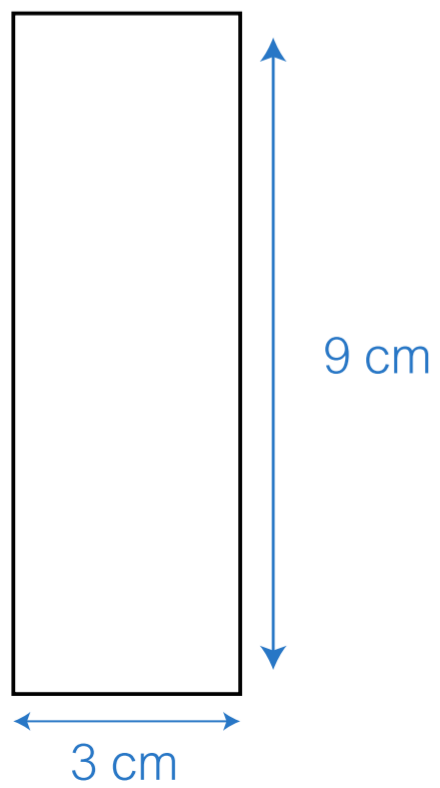

# TBC861 1 - 2

Bali - 500ml - Impression directe

Bali - 500ml - Laser

**TBC861 2 - 2**

# Bali 700ml

Impression directe

20 cm

18 cm

3,5 cm

16cm

Láser