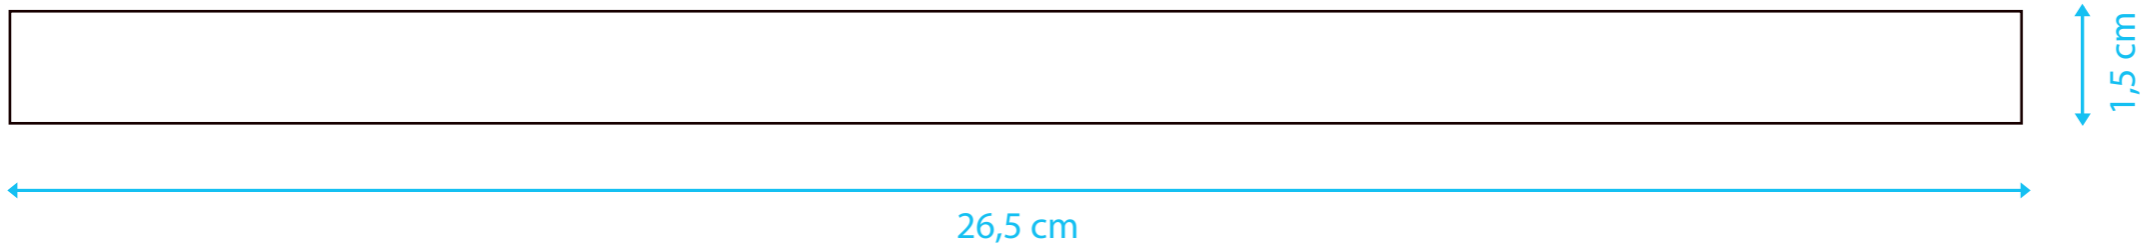

Paille - 0,6 x 20cm – Standard

Placez votre design dans cet espace - *2mm de la zone supérieure et inférieure peuvent se chevaucher par la zone de collage.*

Quelques idées pour créer votre paille en papier

Paille – 0,6 x 15cm – Medium 6

Placez votre design dans cet espace - *2mm de la zone supérieure et inférieure peuvent se chevaucher par la zone de collage.*

Quelques idées pour créer votre paille en papier

1°- COLOR: 0,375
2°- COLOR: 0,750
3°- COLOR: 0,375

Exemple de gabarit Exemple de gabarit avec design

1°- COLOR: 0,375
2°- COLOR: 0,750
3°- COLOR: 0,375

Exemple de gabarit Exemple de gabarit avec design

1°- COLOR: 0,375
2°- COLOR: 0,750
3°- COLOR: 0,375

Exemple de gabarit Exemple de gabarit avec design

Paille – 0,6 x 12cm – Mojito 6

Placez votre design dans cet espace - *2mm de la zone supérieure et inférieure peuvent se chevaucher par la zone de collage.*