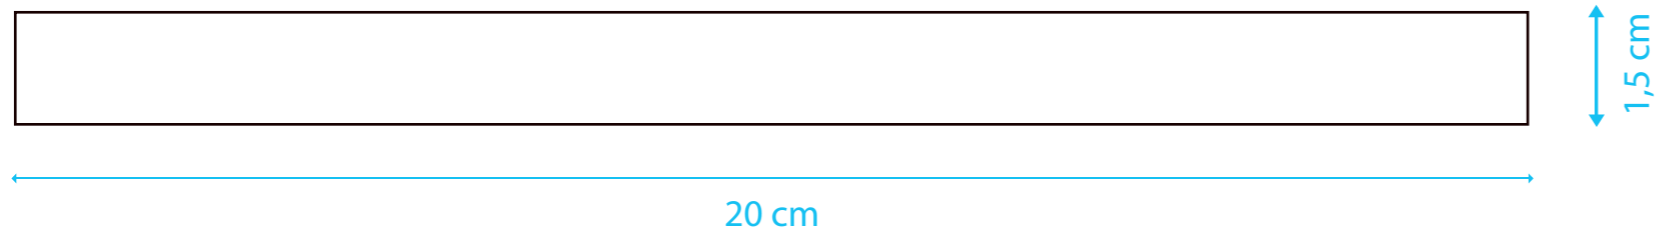

1°- COLOR: 0,375
2°- COLOR: 0,750
3°- COLOR: 0,375

Exemple de gabarit Exemple de gabarit avec design

1°- COLOR: 0,375
2°- COLOR: 0,750
3°- COLOR: 0,375

Exemple de gabarit Exemple de gabarit avec design

1°- COLOR: 0,375
2°- COLOR: 0,750
3°- COLOR: 0,375

Exemple de gabarit Exemple de gabarit avec design

Paille – 0,6 x 12cm – Mojito 6

Placez votre design dans cet espace - *2mm de la zone supérieure et inférieure peuvent se chevaucher par la zone de collage.*