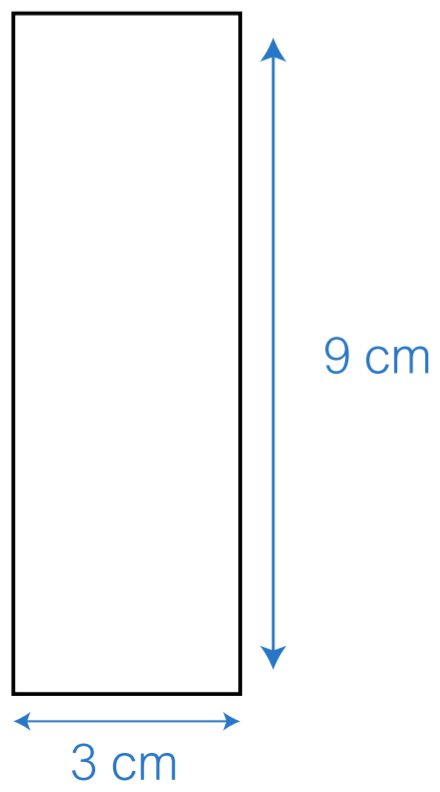

# TBC861 1 - 2

Bali - 500ml - Impresión directa

Bali - 500ml - Láser

# TBC861 2 - 2

Bali 700ml

Impresión directa

Láser

20 cm

18 cm

3,5 cm

16cm