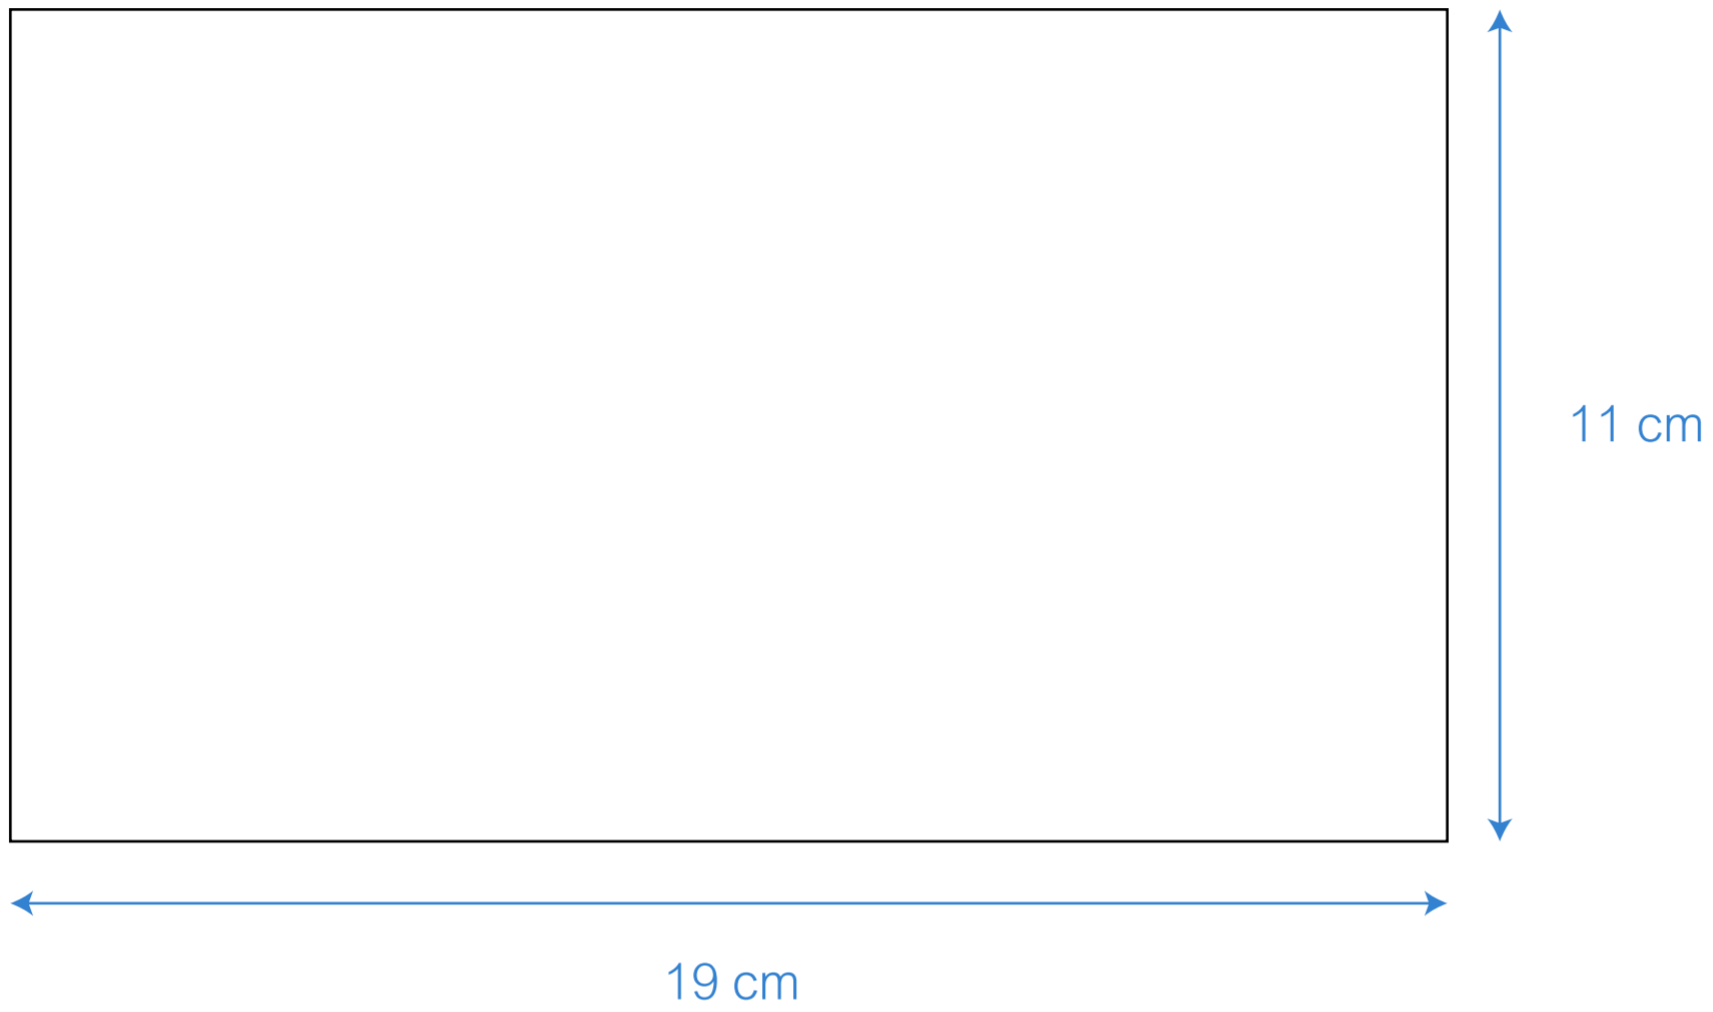

# TBC861 1 - 2

Bali - 500ml - Impresión directa

Bali - 500ml - Láser

# TBC861 2 - 2

Bali 700ml

Impresión directa

Láser

20 cm

18 cm

3,5 cm

16cm