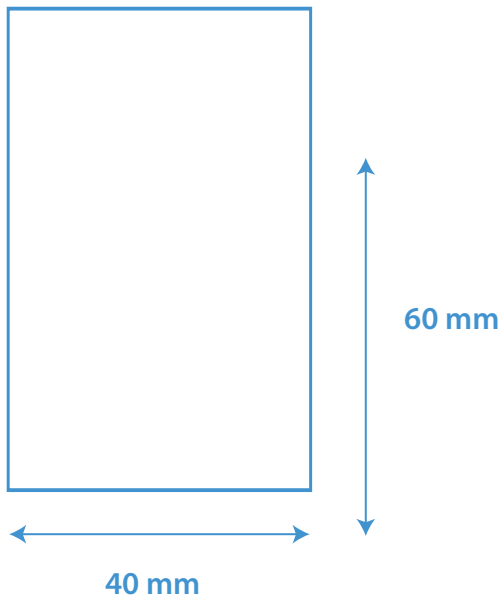

# TBC840 1 - 2

NOCTURNE 50

1-2 colors

Laser

230 mm

60 mm

40 mm

**TBC840 2 - 2**

NOCTURNE 70

1-2 colors

130 mm

230 mm

Laser

110 mm

44 mm