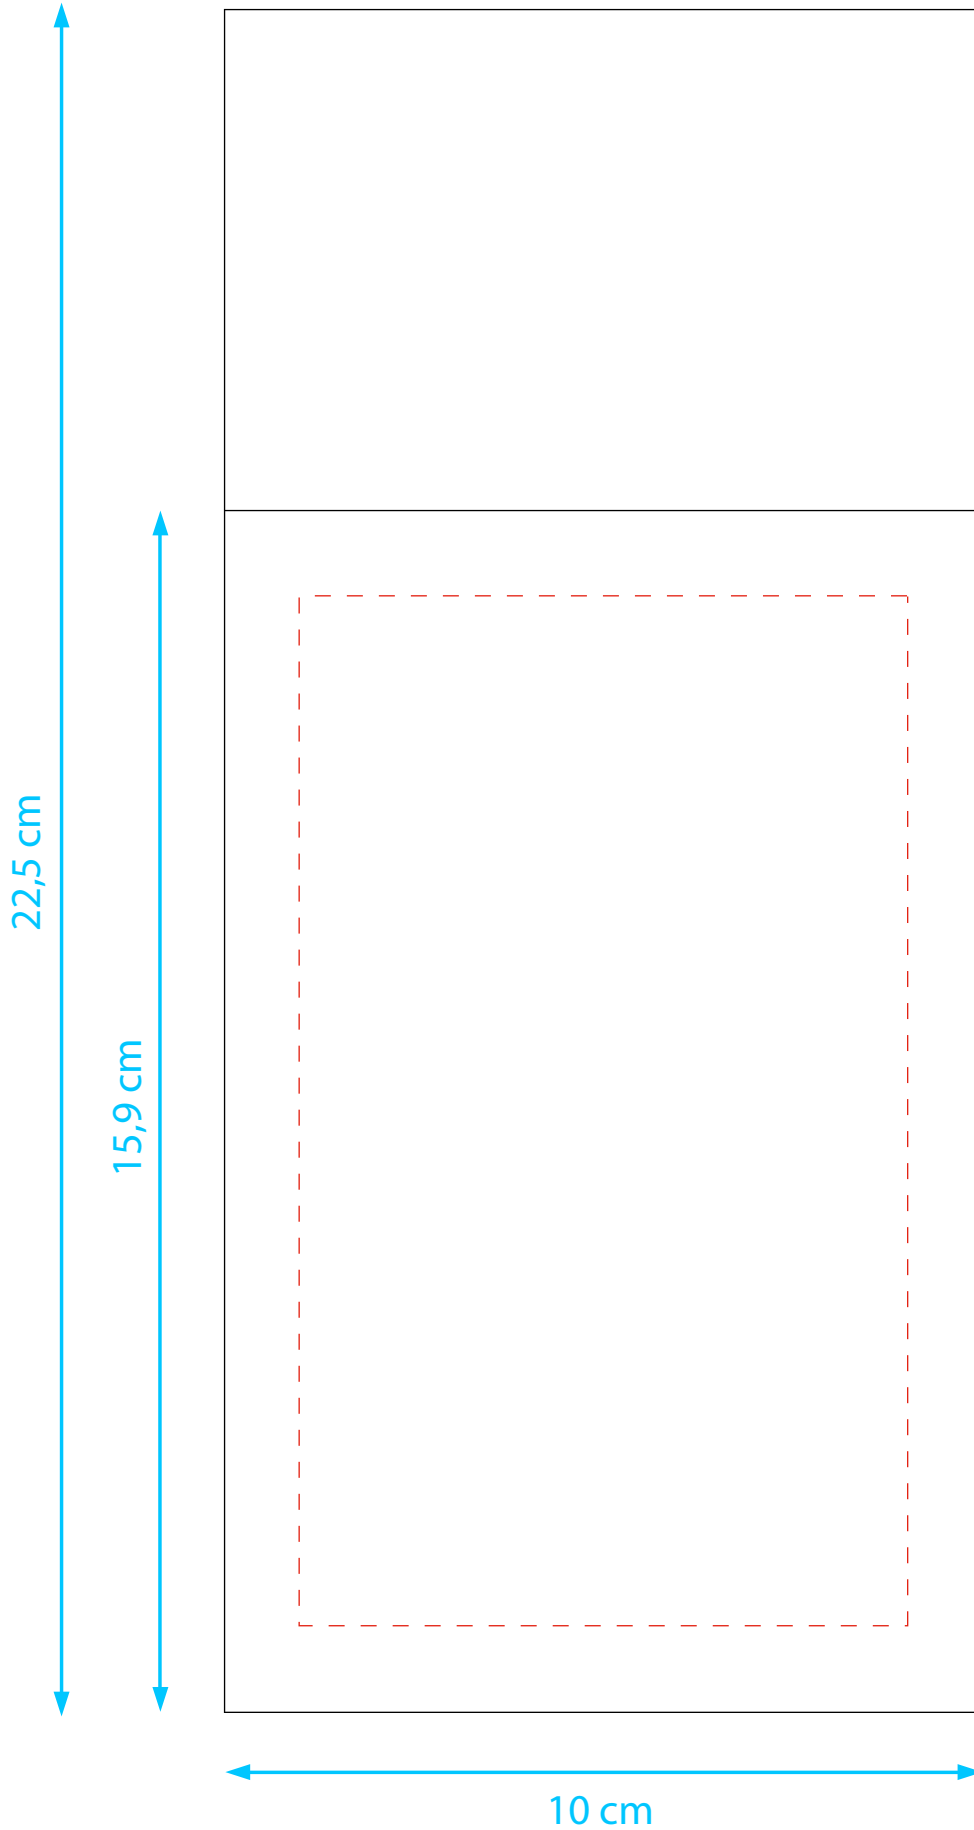

**TBC680 1 - 1**

Servilleta - Kanguro - 40x45

Margen del papel

Zona de impresion