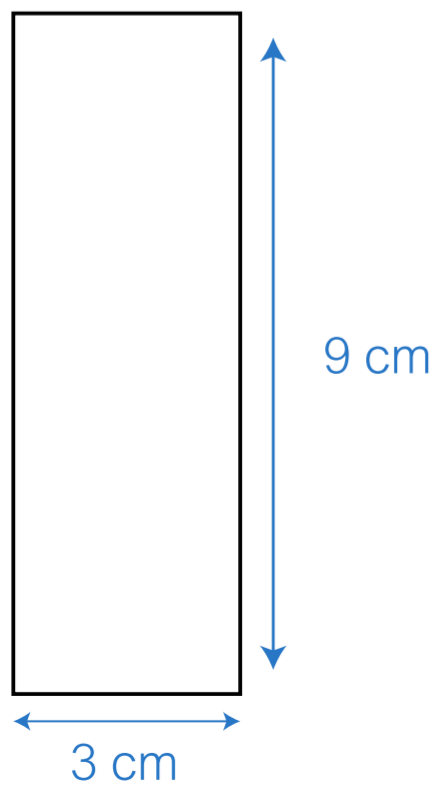

TBC861 1 - 2

Bali - 500ml - Impresión directa

Bali - 500ml - Láser

TBC861 2 - 2

Bali 700ml

Impresión directa

Láser

20 cm

18 cm

3,5 cm

16cm