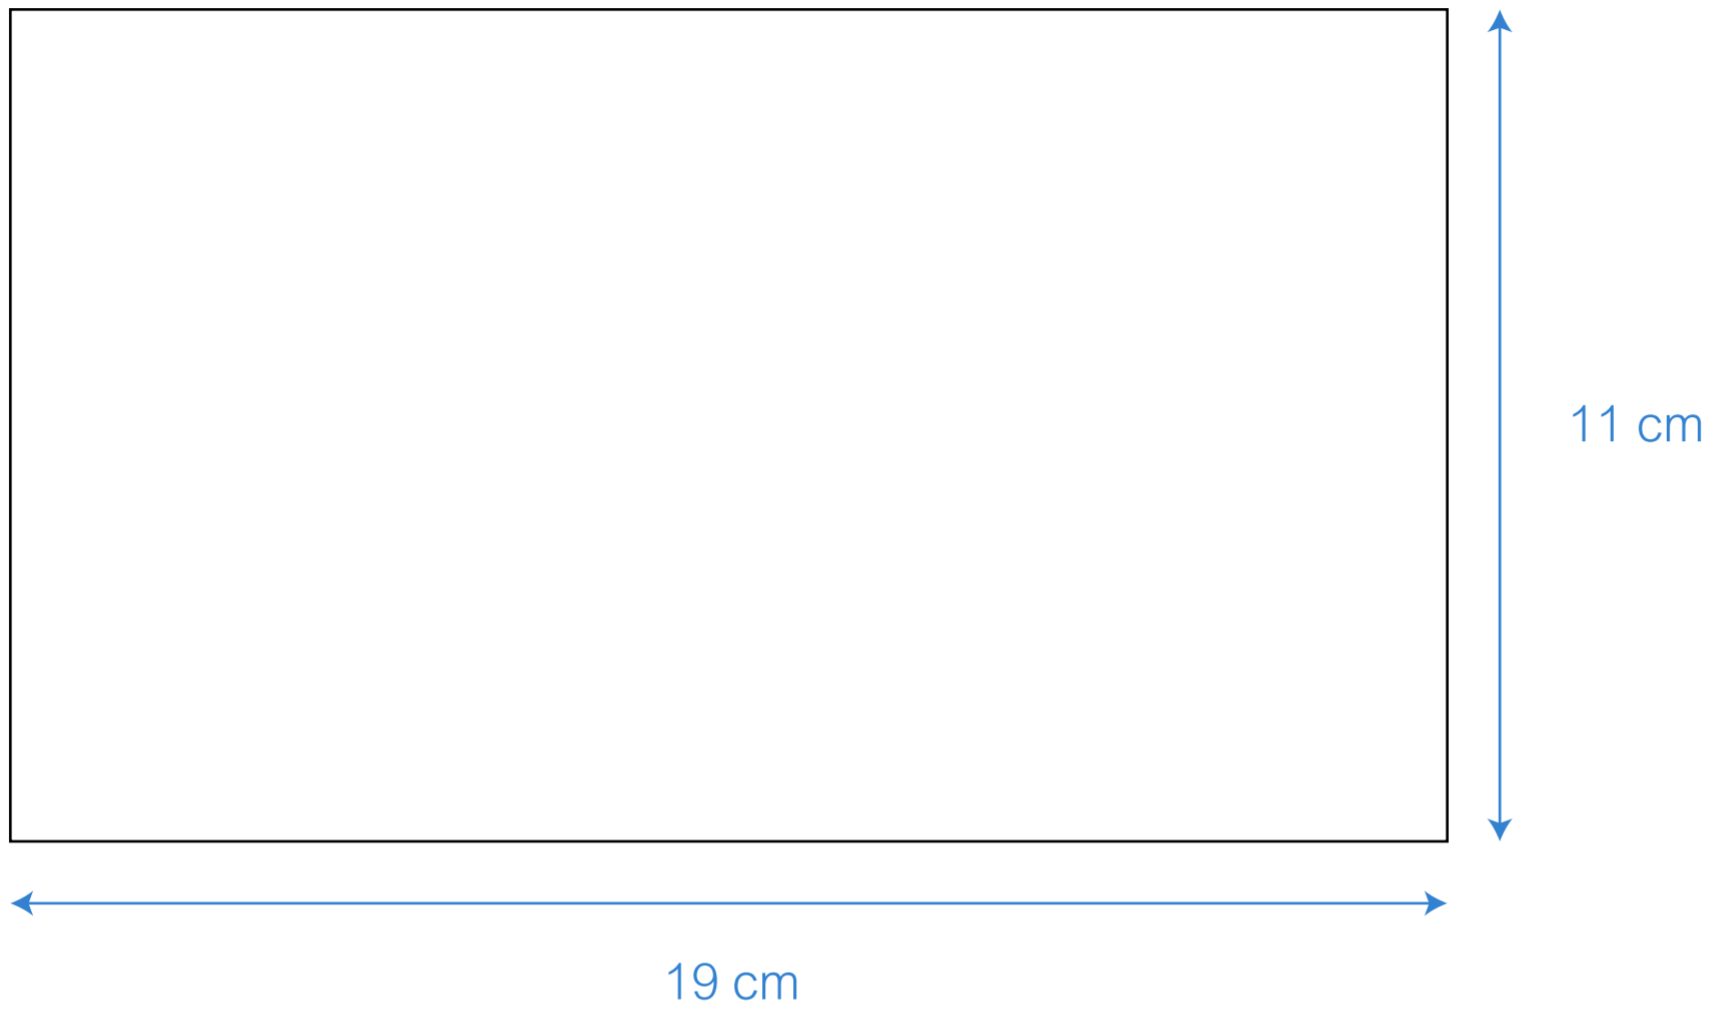

TBC861 1 - 2

Bali - 500ml - Impresión directa

Bali - 500ml - Láser

TBC861 2 - 2

Bali 700ml

Impresión directa

Láser

20 cm

18 cm

3,5 cm

16cm