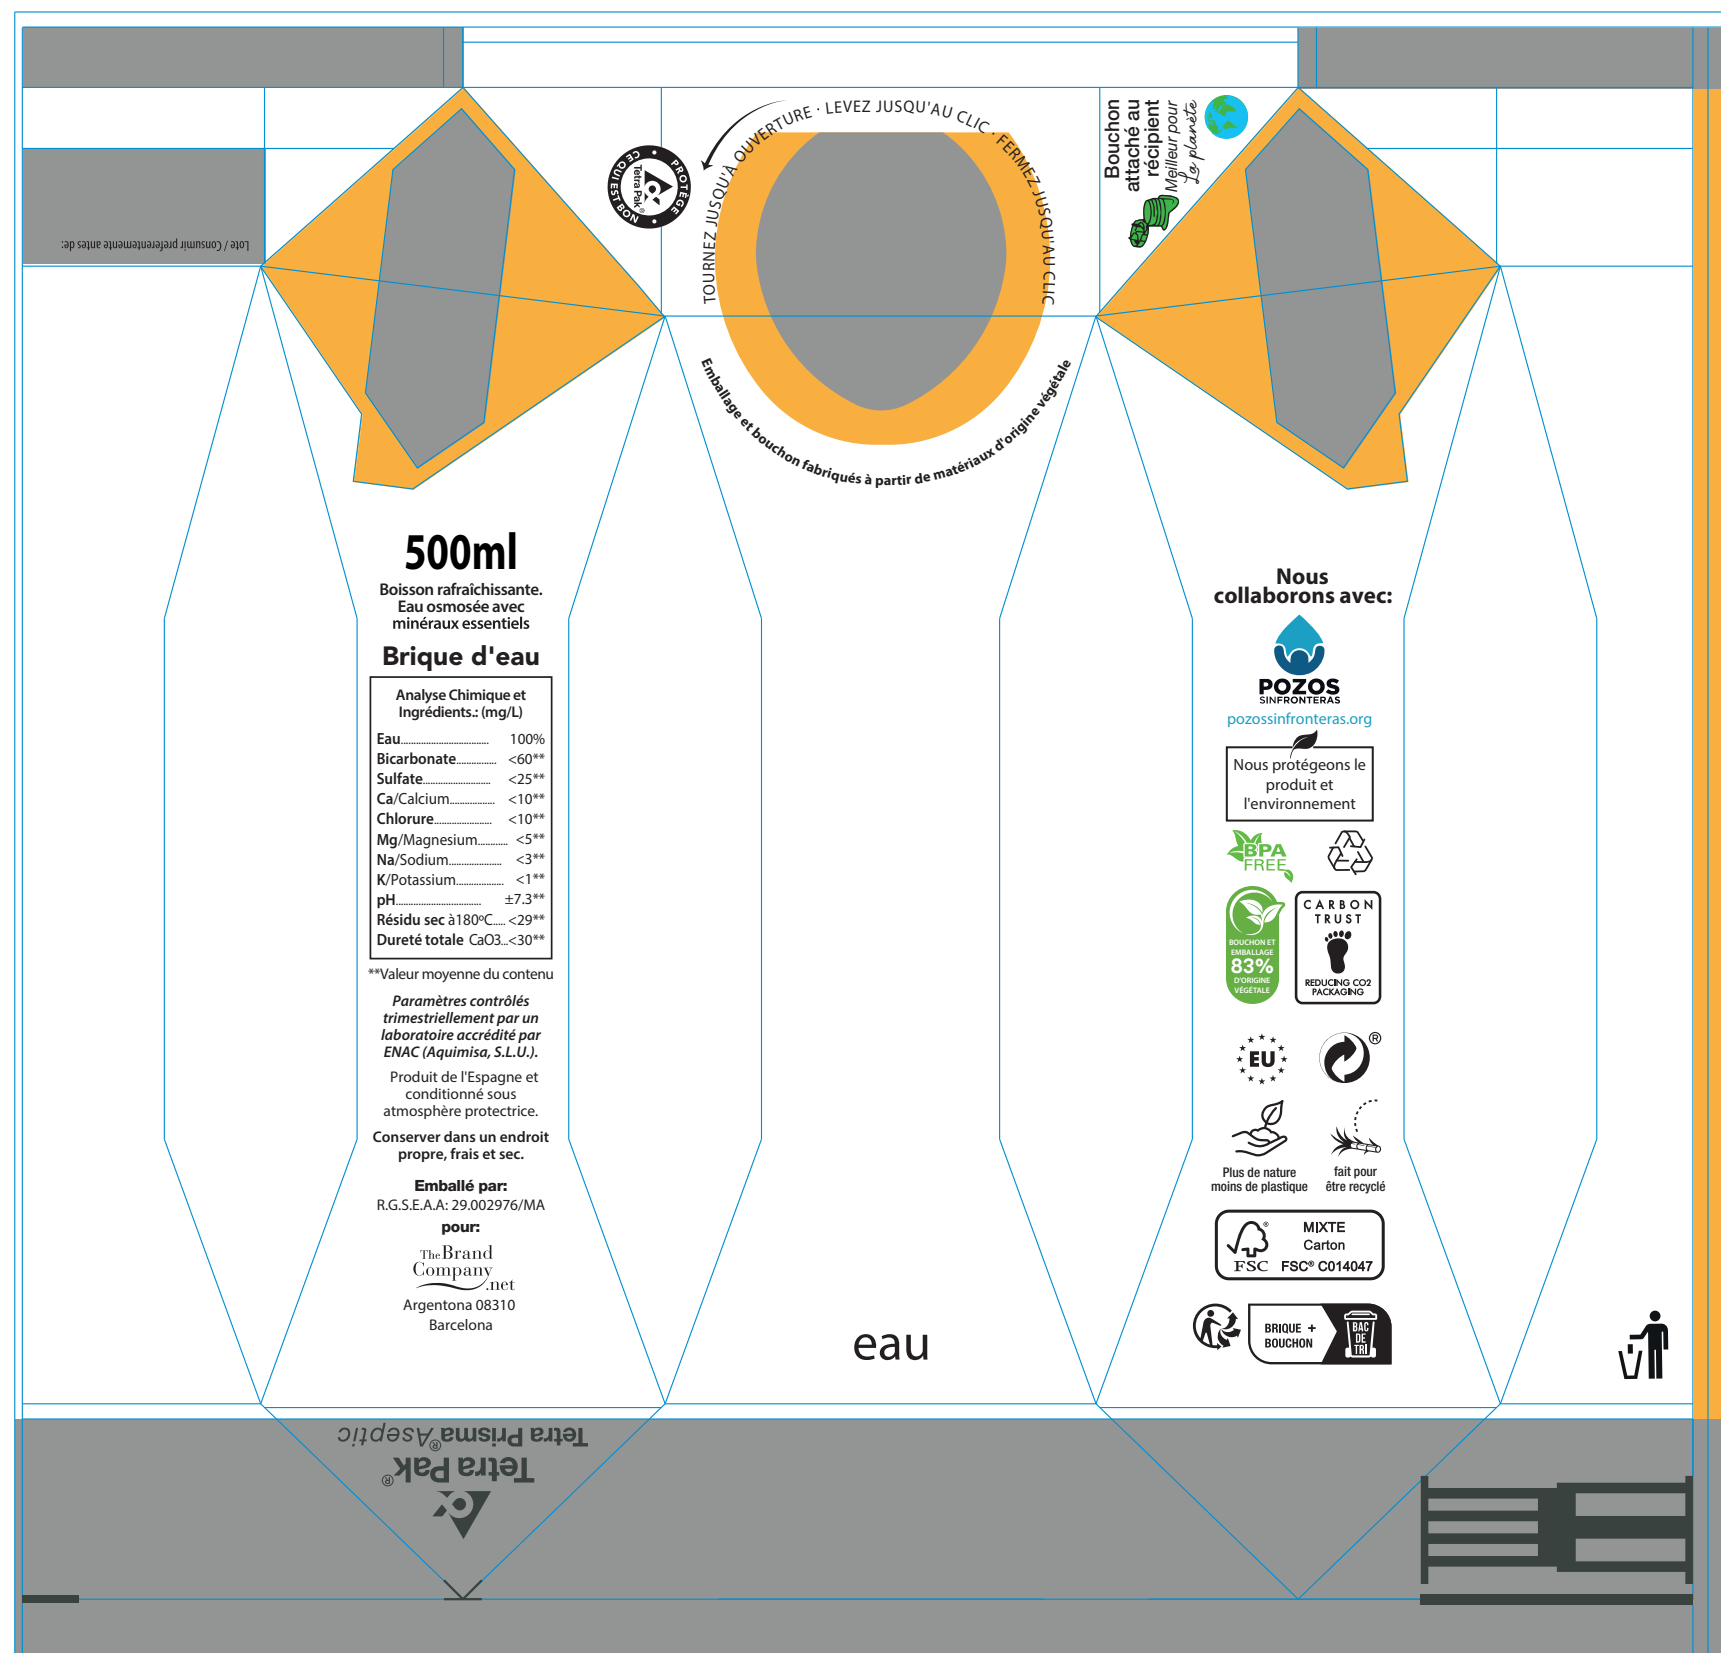

## NOUS VOUS RAPPELONS QUE:

Nous aurons besoin de 2 fichiers de desgin:

1. Un ouvert avec toutes les images en 1 couche. Ajoutez les sources que vous utilisez pour le montage. (toutes éditables)
2. Un autre identique, entièrement vectorisé
3. S'il vous plaît, conservez la couche KEYLINE identique.
  - Vous pouvez changer l'emplacement et la couleur/dimension des textes tant qu'ils ont une taille minimum de 7pt.
  - Si vous voulez faire un fond avec une photo ou une trame, les lettres en blanc devront avoir un cadre ou profil autour. Nous pouvons le faire pour vous.
  - Les logos sont optionnels (sauf les logos: recyclé, FSC et tetra pack). Ils peuvent être mis en B/N o une pas être.
  - Le sceau de collaboration avec POZO SIN FRONTERAS est optionnel. Votre contribution sera de 0,003€ par conditionnement pour envoyer de l'eau là ou des personnes en ont le plus besoin.
  - Vous pouvez ajouter une phrase comme celle que vous nous proposons «Nous collaborons avec» ou ajouter la phrase de votre choix.
4. Enlever le logo TRIMAN si le produit n'est pas distribué en France.

Brique d'eau 50 cl  
Étiquette une face

Étiquette deux faces

— — — — — Ligne pointillée - sang

## Eau en Carton 50 cl - ECO EAU - quadri

Brique d'eau 1 litre  
Étiquette une face

Étiquette deux faces

--- Ligne pointillée - sang