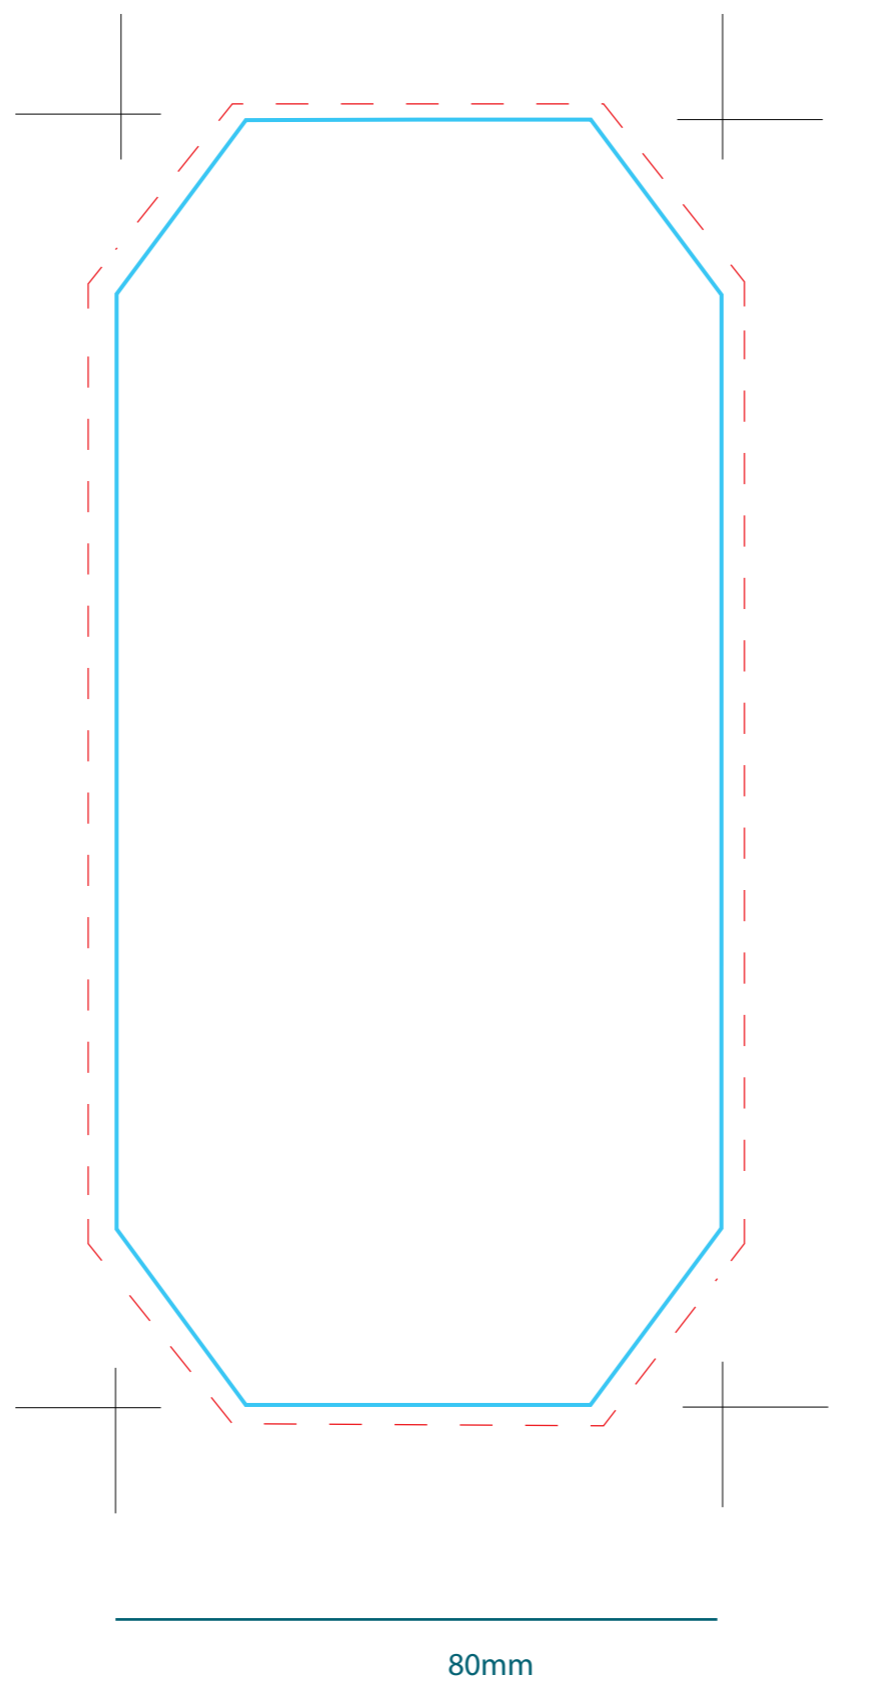

Brique d'eau 33 cl  
Étiquette une face

Étiquette deux faces

# 2 - 7

Brique d'eau 33 cl et 50 cl - Impression directe

Zone imprimable  
33 cl

Zone imprimable  
50 cl

Zone marquage  
quadri

Zone marquage  
1 couleur

Brique d'eau 50 cl  
Étiquette une face

Étiquette deux faces

— — — — — Ligne pointillée - sang

Brique d'eau 1 litre  
Étiquette une face

Étiquette deux faces

--- Ligne pointillée - sang