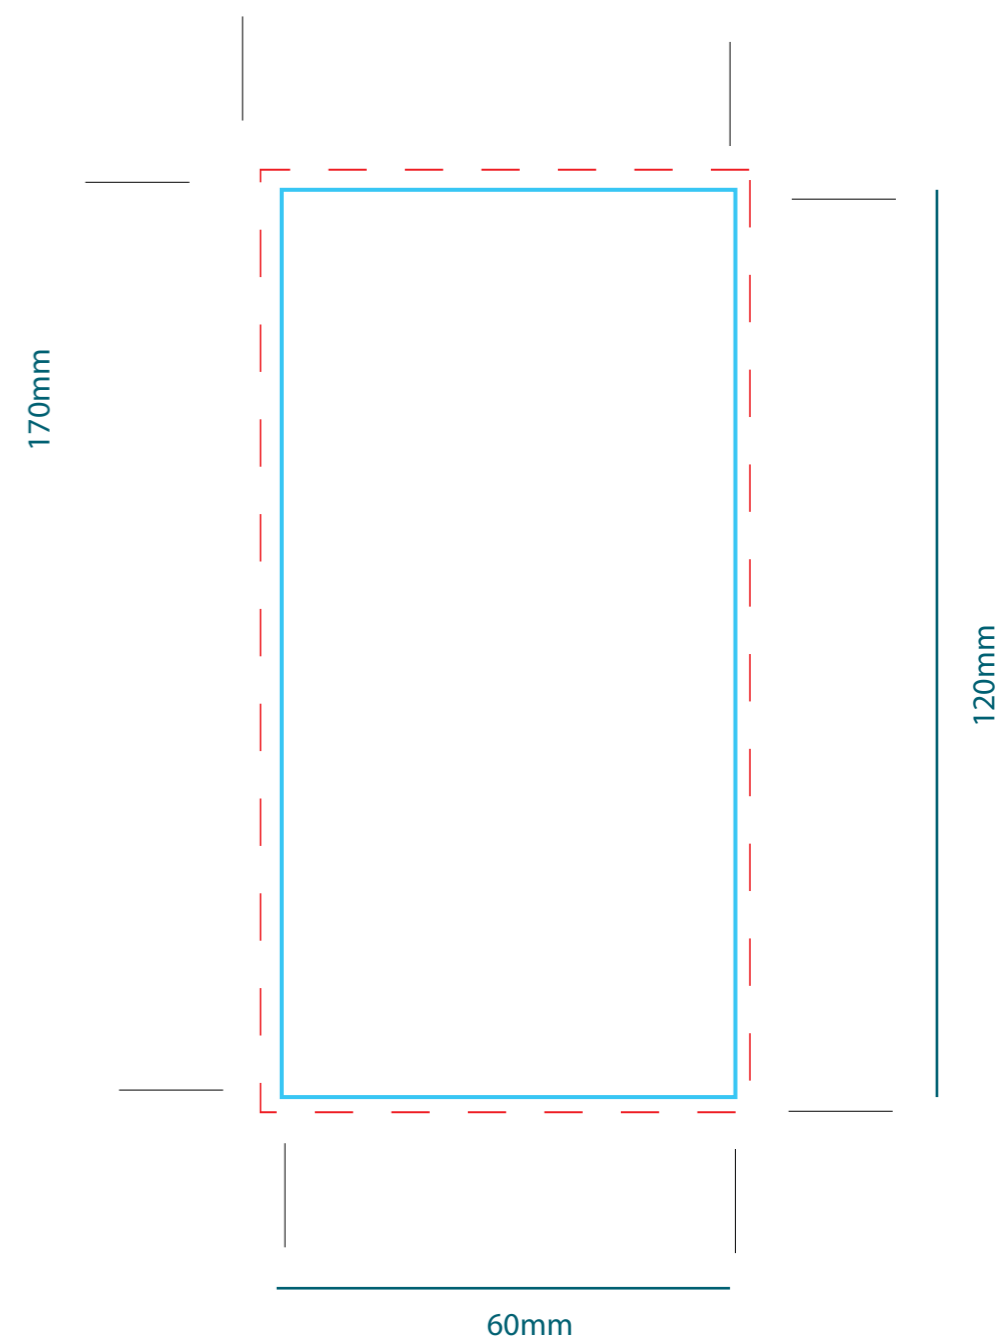

Brique d'eau 33 cl  
Étiquette une face

Étiquette deux faces

# 2 - 7

Brique d'eau 33 cl et 50 cl - Impression directe

Zone imprimable  
33 cl

Zone imprimable  
50 cl

Zone marquage  
quadri

Zone marquage  
1 couleur

Brique d'eau 50 cl  
Étiquette une face

Étiquette deux faces

— — — — — Ligne pointillée - sang

Brique d'eau 1 litre  
Étiquette une face

Étiquette deux faces

--- Ligne pointillée - sang