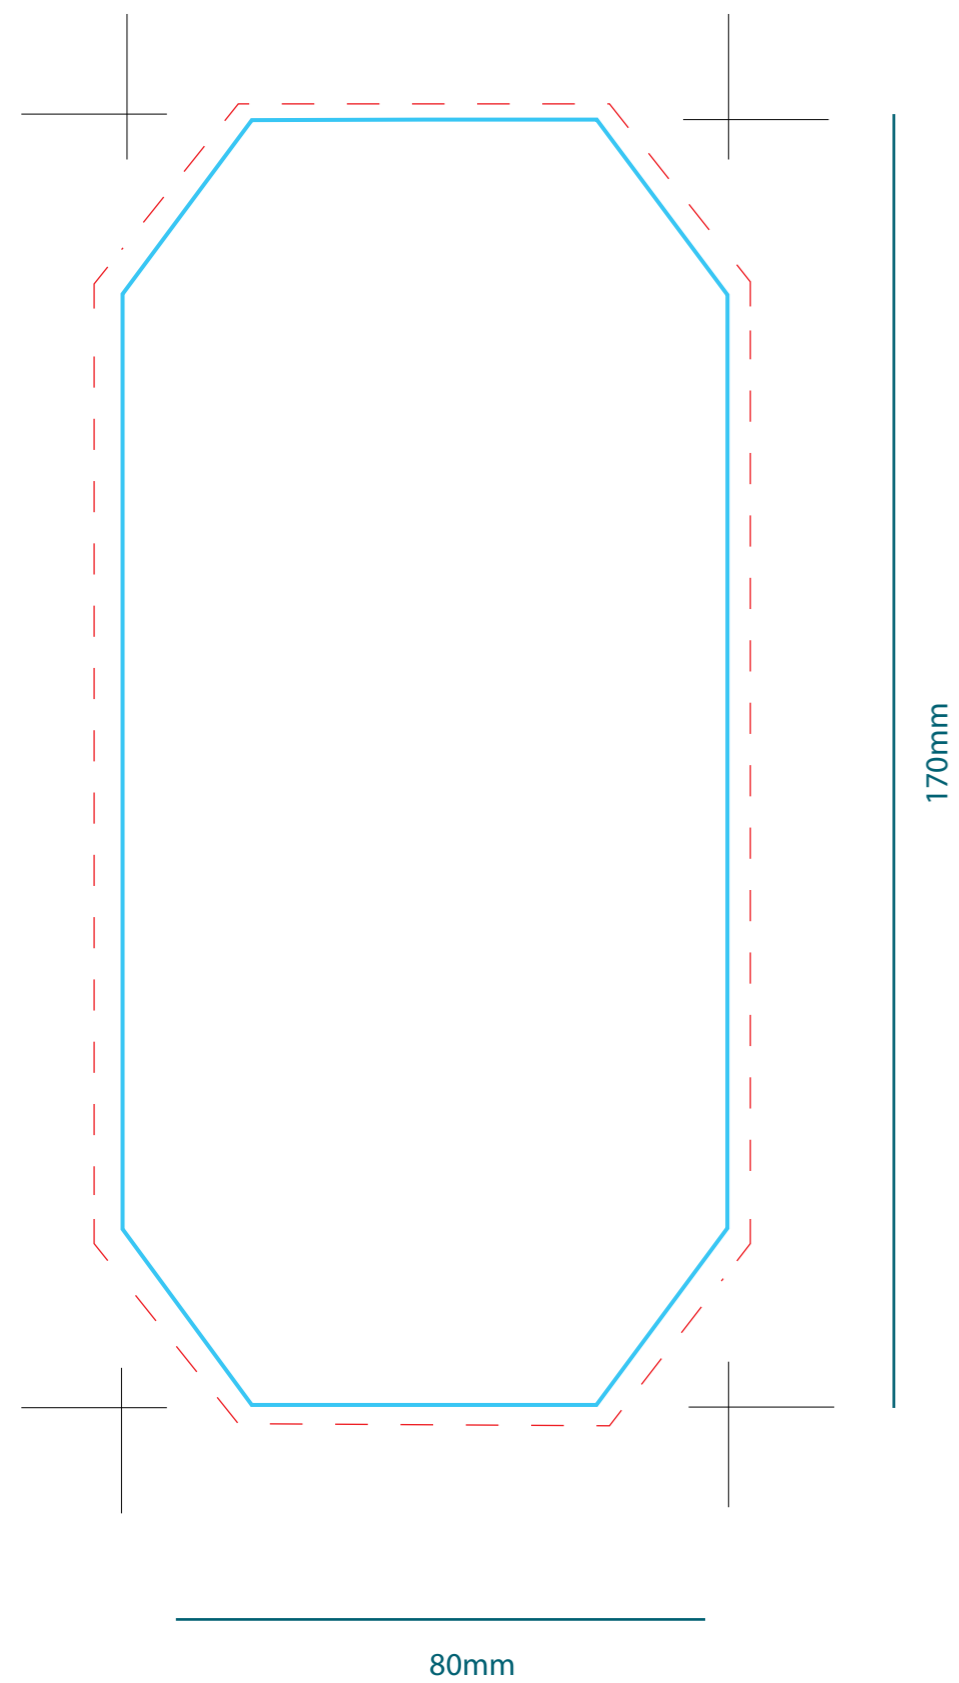

Brique d'eau 33 cl  
Étiquette une face

Étiquette deux faces

# 2 - 7

Brique d'eau 33 cl et 50 cl - Impression directe

Zone imprimable  
33 cl

Zone imprimable  
50 cl

Zone marquage  
quadri

Zone marquage  
1 couleur

Brique d'eau 50 cl  
Étiquette une face

Étiquette deux faces

— — — — — Ligne pointillée - sang

Brique d'eau 1 litre  
Étiquette une face

Étiquette deux faces

--- Ligne pointillée - sang