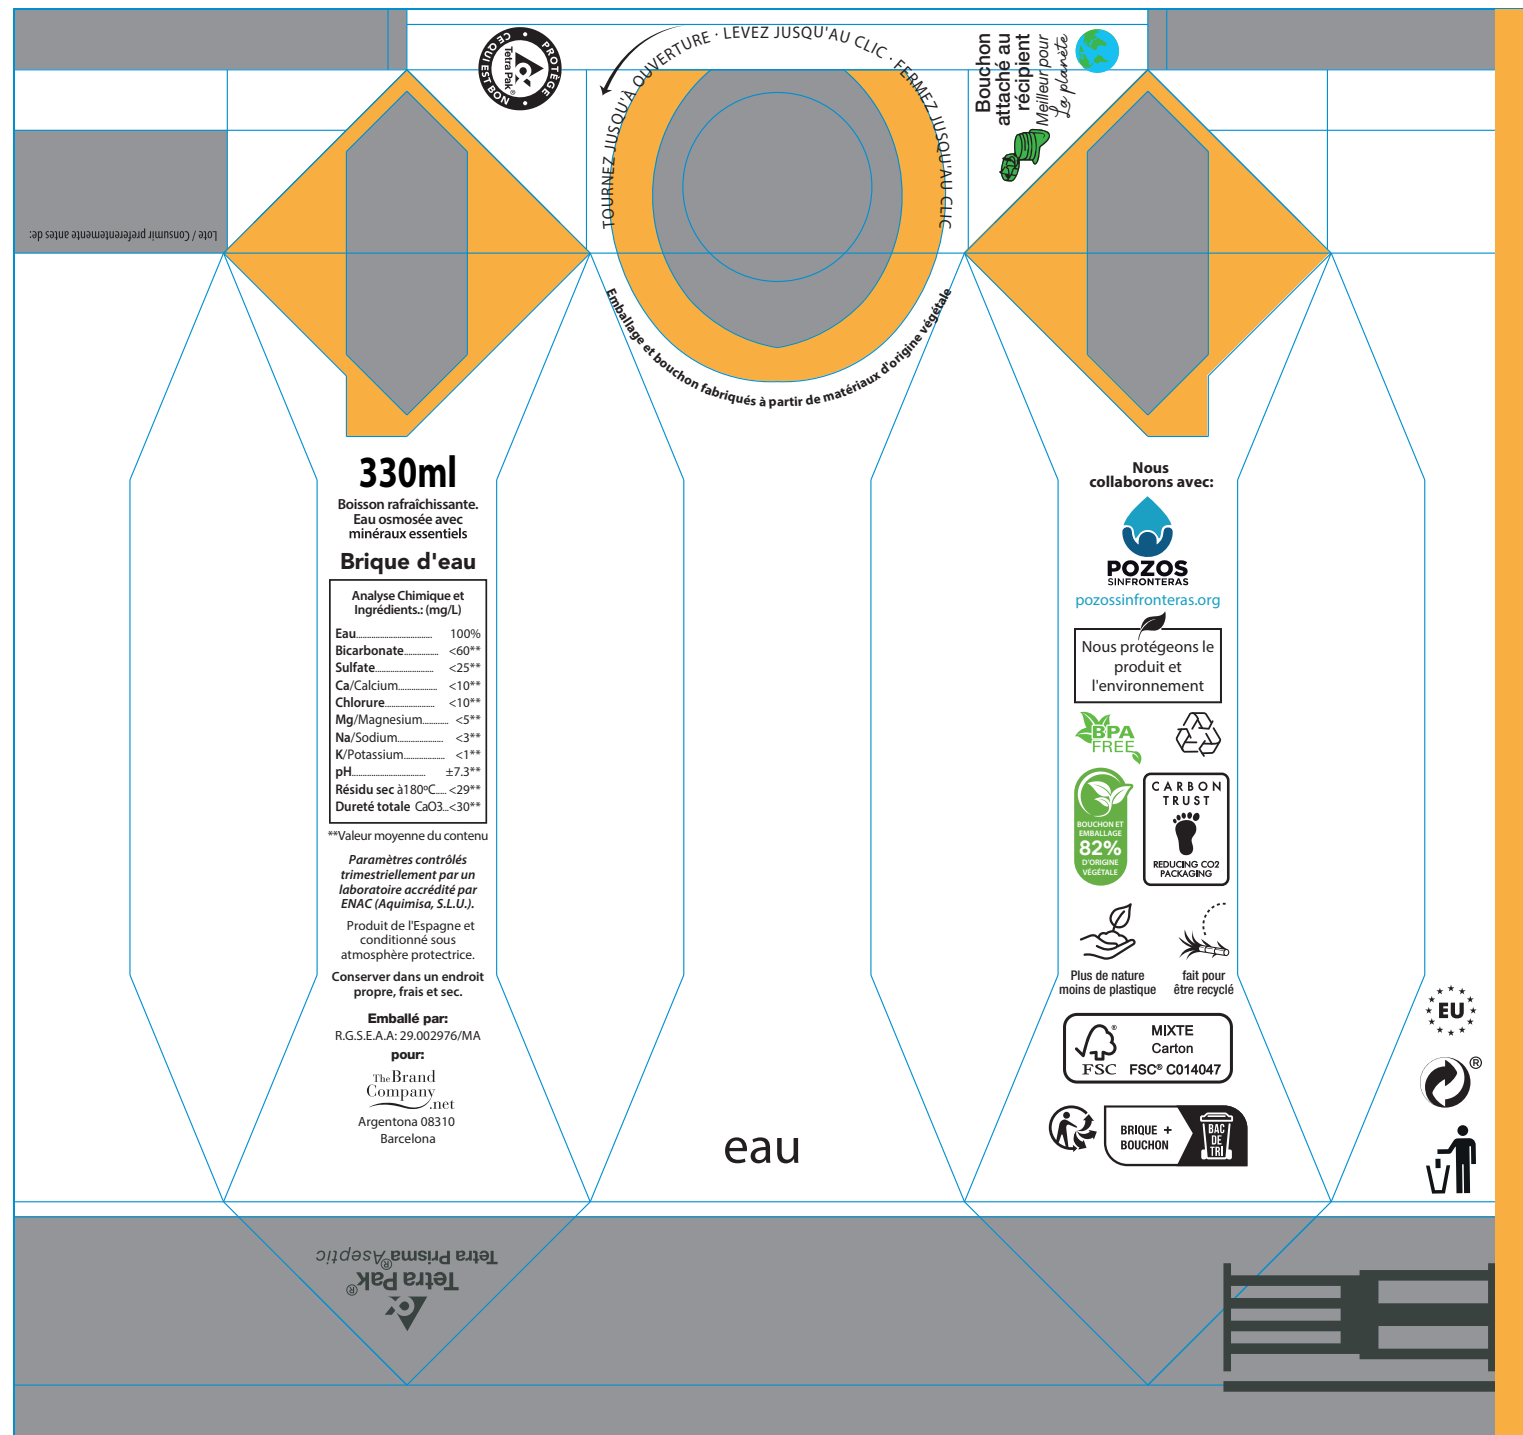

# 2 - 7

Brique d'eau 33 cl et 50 cl - Impression directe

Zone imprimable  
33 cl

Zone imprimable  
50 cl

Zone marquage  
quadri

Zone marquage  
1 couleur

## Eau en Carton 33 cl - ECO EAU - quadri

Brique d'eau 50 cl  
Étiquette une face

Étiquette deux faces

— — — — — Ligne pointillée - sang

Brique d'eau 1 litre  
Étiquette une face

Étiquette deux faces

--- Ligne pointillée - sang