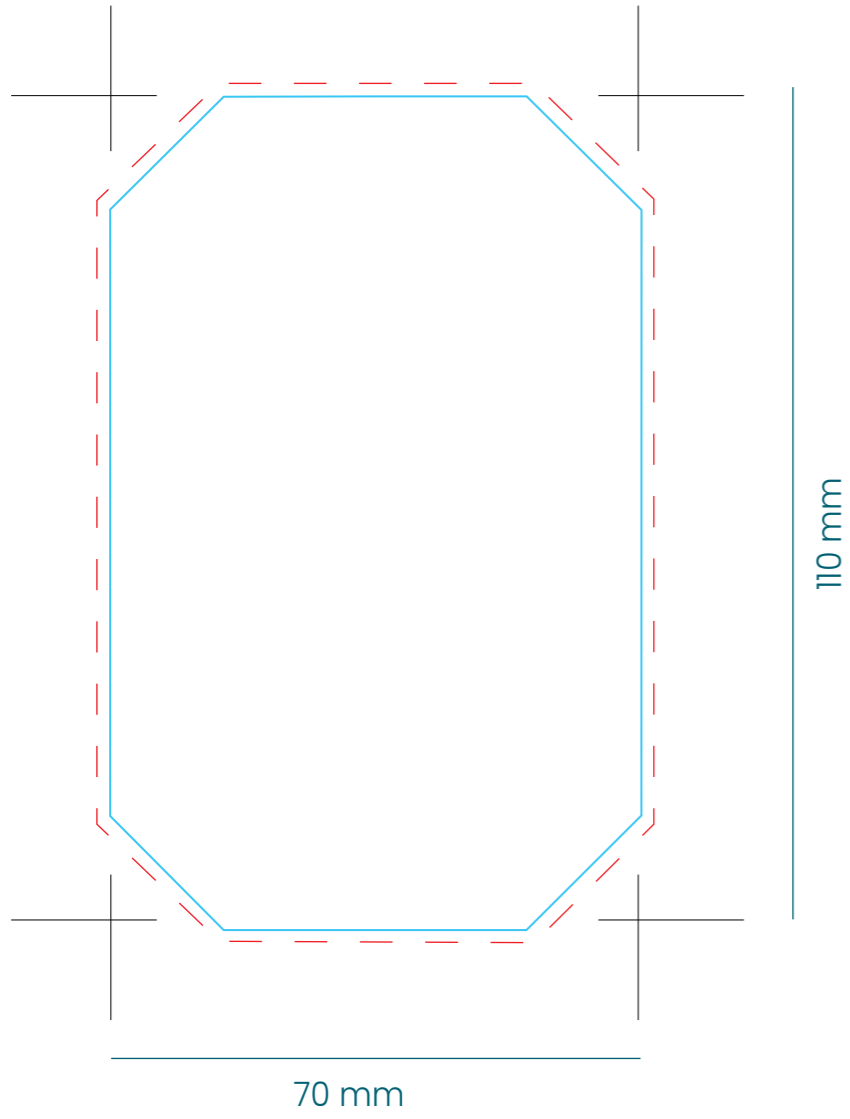

# 2 - 7

Brique d'eau 33 cl et 50 cl - Impression directe

Zone imprimable  
33 cl

Zone imprimable  
50 cl

Zone marquage  
quadri

Zone marquage  
1 couleur

## Eau en Carton 33 cl - ECO EAU - quadri

Brique d'eau 50 cl  
Étiquette une face

Étiquette deux faces

— — — — — Ligne pointillée - sang

Brique d'eau 1 litre  
Étiquette une face

Étiquette deux faces

--- Ligne pointillée - sang