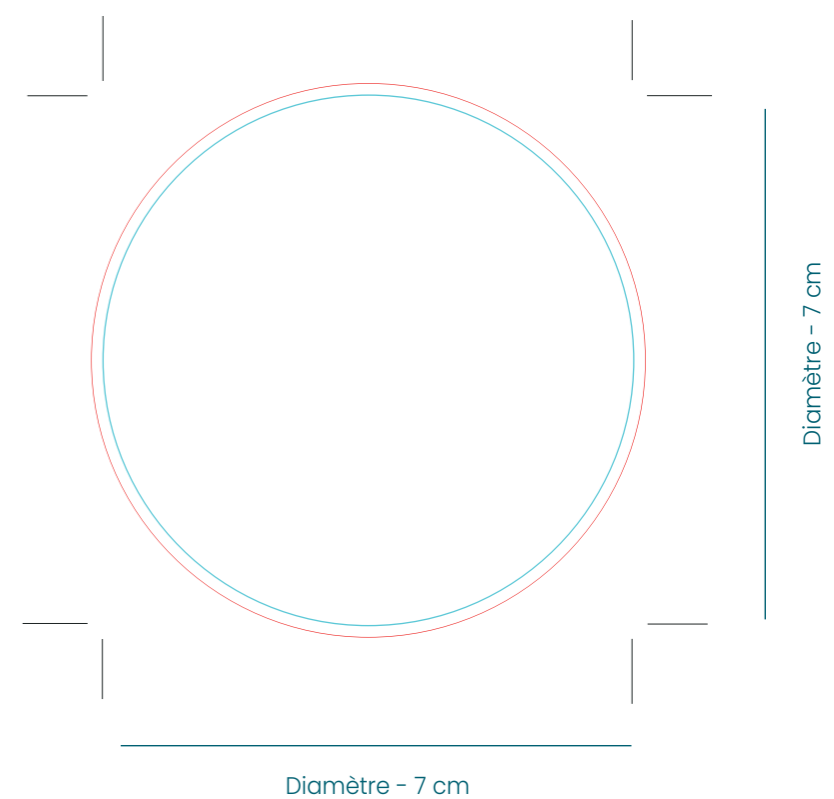

Brique d'eau 33 cl  
Étiquette une face

Étiquette deux faces

# 2 - 7

Brique d'eau 33 cl et 50 cl - Impression directe

Zone imprimable  
33 cl

Zone imprimable  
50 cl

Zone marquage  
quadri

Zone marquage  
1 couleur

Brique d'eau 50 cl  
Étiquette une face

Étiquette deux faces

— — — — — Ligne pointillée - sang

Brique d'eau 1 litre  
Étiquette une face

Étiquette deux faces

--- Ligne pointillée - sang