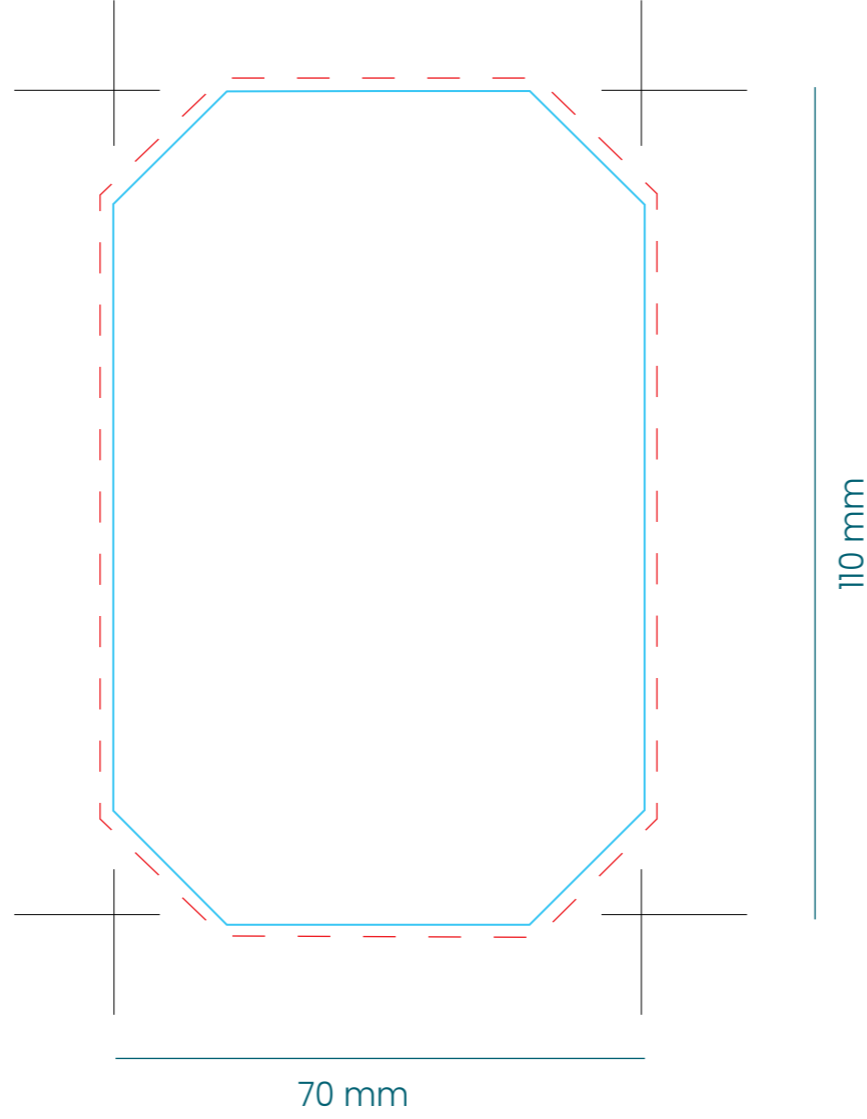

# 2 - 7

Brique d'eau 33 cl et 50 cl - Impression directe

Zone imprimable  
33 cl

Zone imprimable  
50 cl

Zone marquage  
quadri

Zone marquage  
1 couleur

Brique d'eau 50 cl  
Étiquette une face

Étiquette deux faces

— — — — — Ligne pointillée - sang

Brique d'eau 1 litre  
Étiquette une face

Étiquette deux faces

--- Ligne pointillée - sang