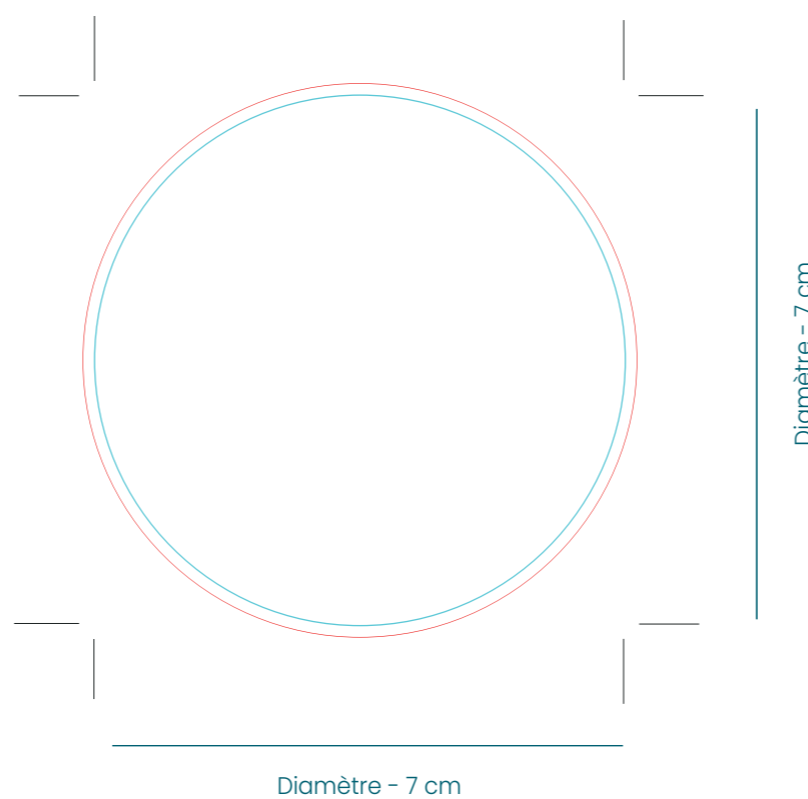

Brique d'eau 33 cl  
Étiquette une face

Étiquette deux faces

# 2 - 7

Brique d'eau 33 cl et 50 cl - Impression directe

Zone imprimable  
33 cl

Zone imprimable  
50 cl

Zone marquage  
quadri

Zone marquage  
1 couleur

Brique d'eau 50 cl  
Étiquette une face

Étiquette deux faces

— — — — — Ligne pointillée - sang

Brique d'eau 1 litre  
Étiquette une face

Étiquette deux faces

--- Ligne pointillée - sang