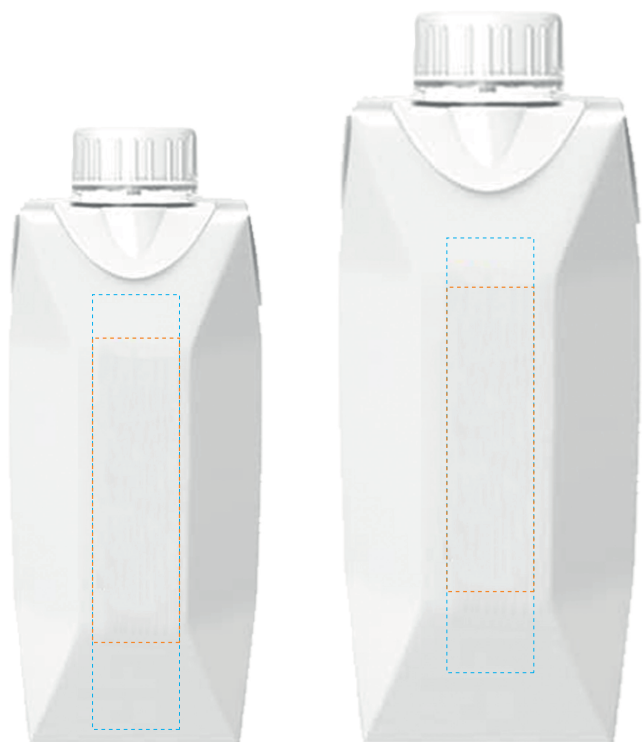

Brique d'eau 33 cl  
Étiquette une face

Étiquette deux faces

# 2 - 7

Brique d'eau 33 cl et 50 cl - Impression directe

Zone imprimable  
33 cl

Zone imprimable  
50 cl

Zone marquage  
quadri

Zone marquage  
1 couleur

Brique d'eau 50 cl  
Étiquette une face

Étiquette deux faces

— — — — — Ligne pointillée - sang

Brique d'eau 1 litre  
Étiquette une face

Étiquette deux faces

--- Ligne pointillée - sang