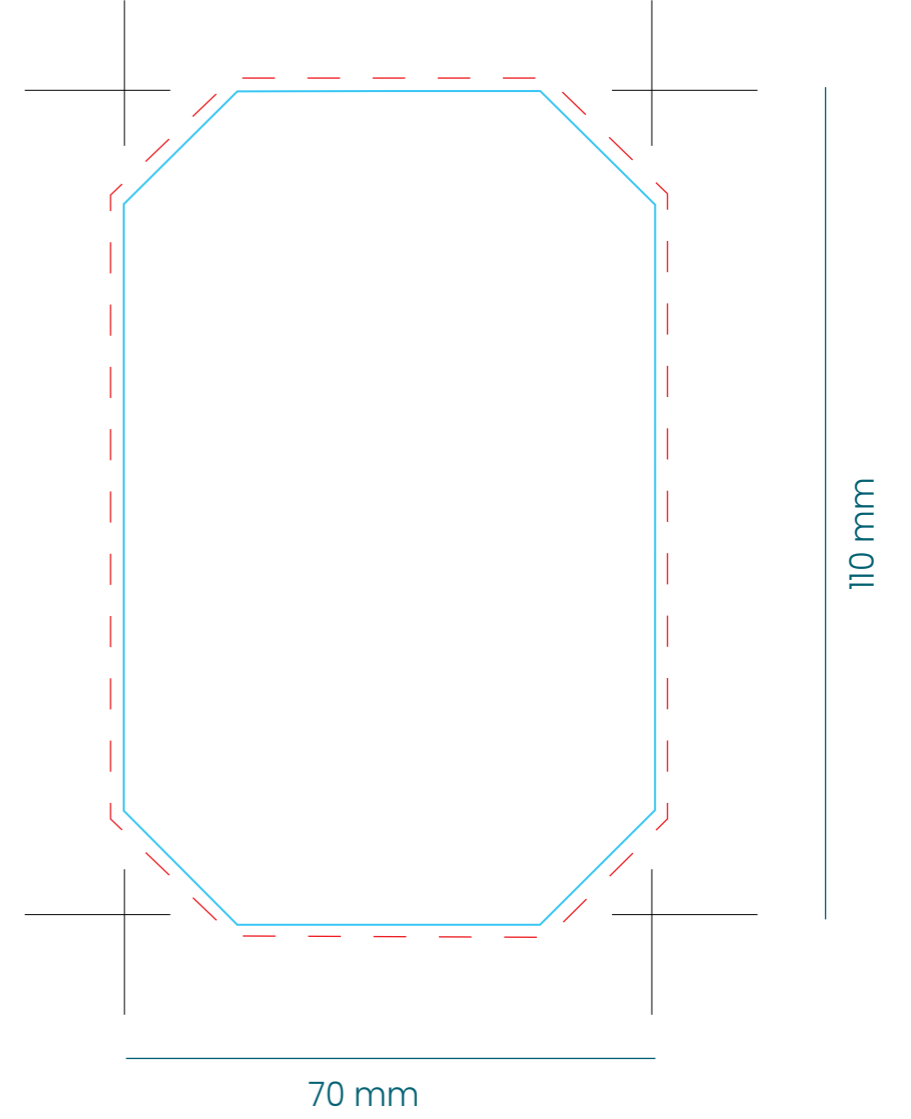

# 2 - 7

Brique d'eau 33 cl et 50 cl - Impression directe

Zone imprimable  
33 cl

Zone imprimable  
50 cl

Zone marquage  
quadri

Zone marquage  
1 couleur

Brique d'eau 50 cl  
Étiquette une face

Étiquette deux faces

— — — — — Ligne pointillée - sang

Brique d'eau 1 litre  
Étiquette une face

Étiquette deux faces

--- Ligne pointillée - sang