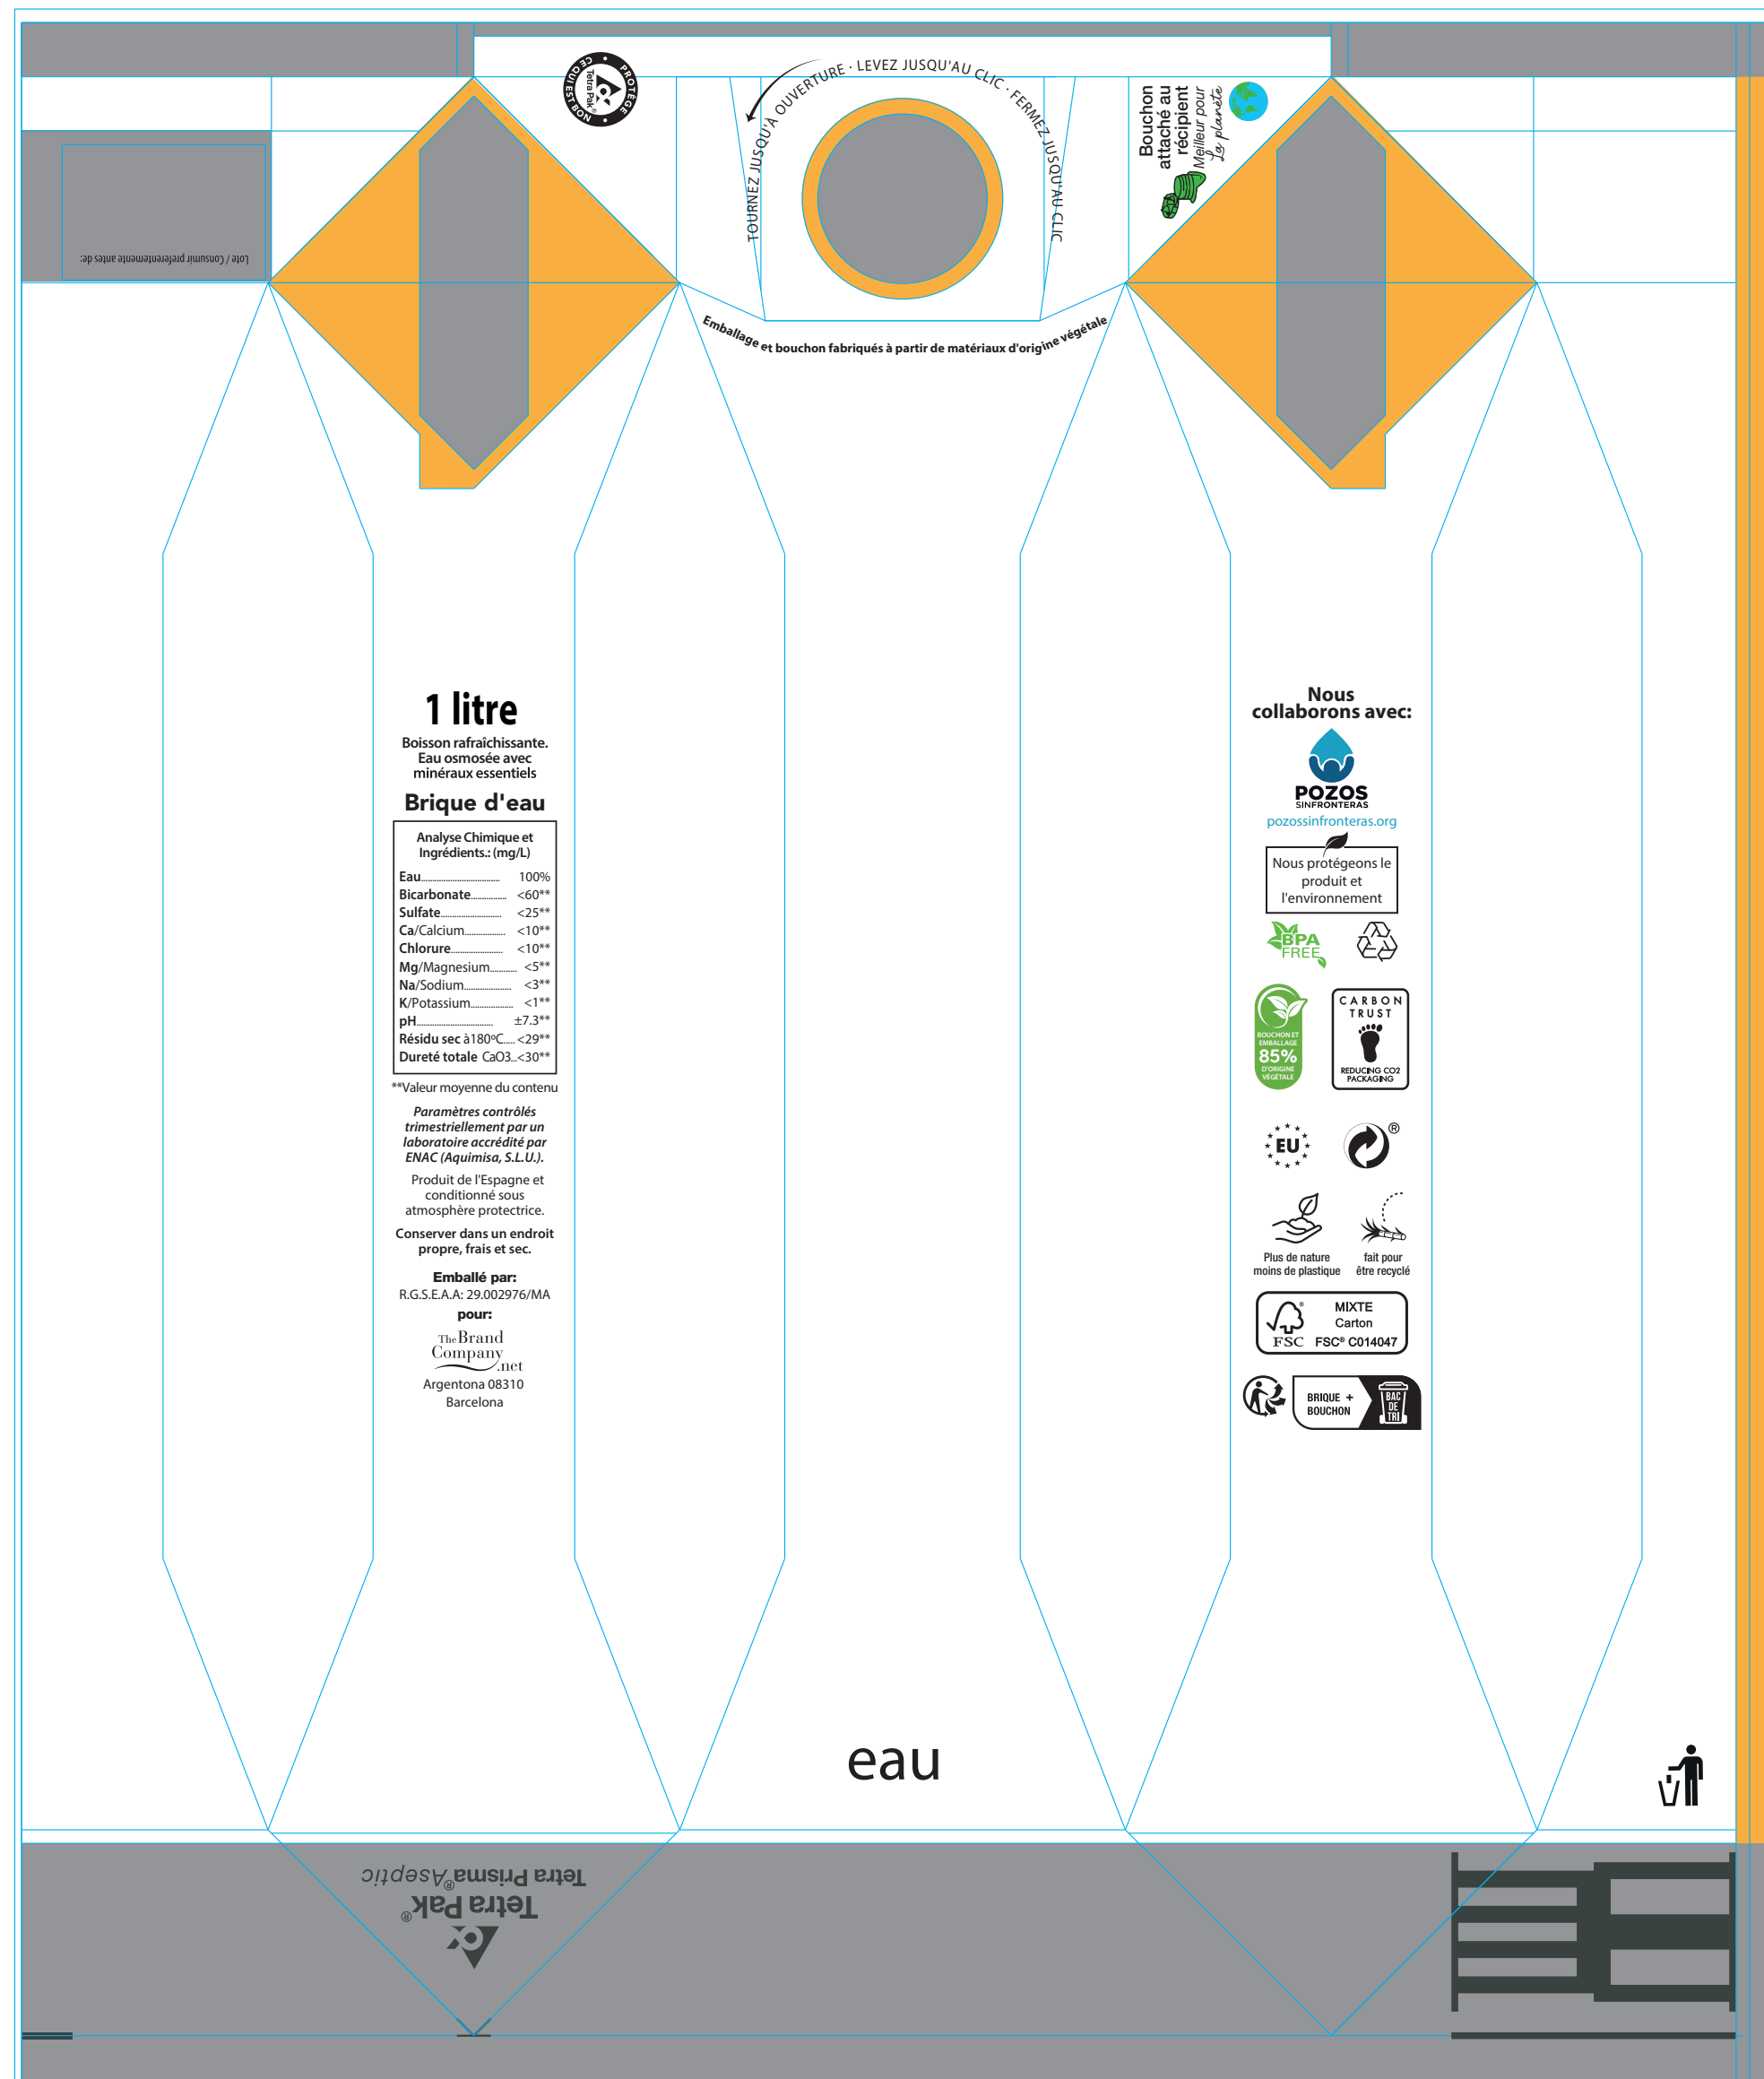

Eau en Carton 1 litre - ECO EAU - quadri

NOUS VOUS RAPPELONS QUE:

Nous aurons besoin de 2 fichiers de desgin:

1. Un ouvert avec toutes les images en 1 couche. Ajoutez les sources que vous utilisez pour le montage. (toutes éditables)
2. Un autre identique, entièrement vectorisé
3. S'il vous plaît, conservez la couche KEYLINE identique.
  - Vous pouvez changer l'emplacement et la couleur/ dimension des textes tant qu'ils ont une taille minimum de 7pt.
  - Si vous voulez faire un fond avec une photo ou une trame, les lettres en blanc devront avoir un cadre ou profil autour. Nous pouvons le faire pour vous.
  - Les logos sont optionnels (sauf les logos: recyclé, FSC et tetra pack). Ils peuvent être mis en B/N ou une pas être.
  - Le sceau de collaboration avec POZO SIN FRONTERAS est optionnel. Votre contribution sera de 0,003€ par conditionnement pour envoyer de l'eau là ou des personnes en ont le plus besoin.
  - Vous pouvez ajouter une phrase comme celle que vous nous proposons «Nous collaborons avec» ou ajouter la phrase de votre choix.
4. Enlever le logo TRIMAN si le produit n'est pas distribué en France.