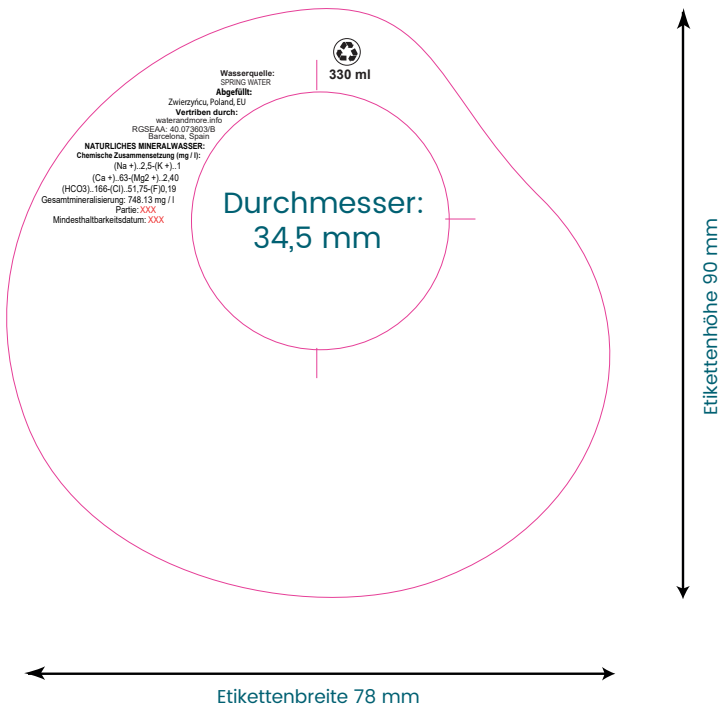

Direktdruck
1 farbe

3,5 cm

4,8 cm

Papiermanschette für die Flasche 333ml

Design Collection PET 333ml Sleeve

Sleeve 138 mm x 100 mm

MATERIAL PET FILM

 Transparent

 Druckbereich

 Textbereich