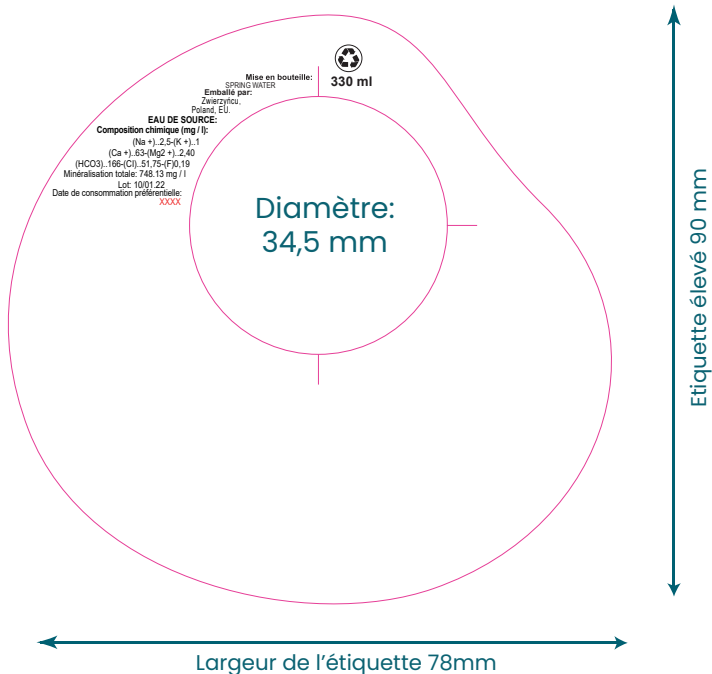

Impression Directe

1 couleur

3,5 cm

4,8 cm

PET 333ml Paper Neck

PET 333ml Sleeve

Sleeve 138 mm x 100 mm

MATÉRIEL PET FILM

- Transparent
- Zone d'impression
- Zone de texte