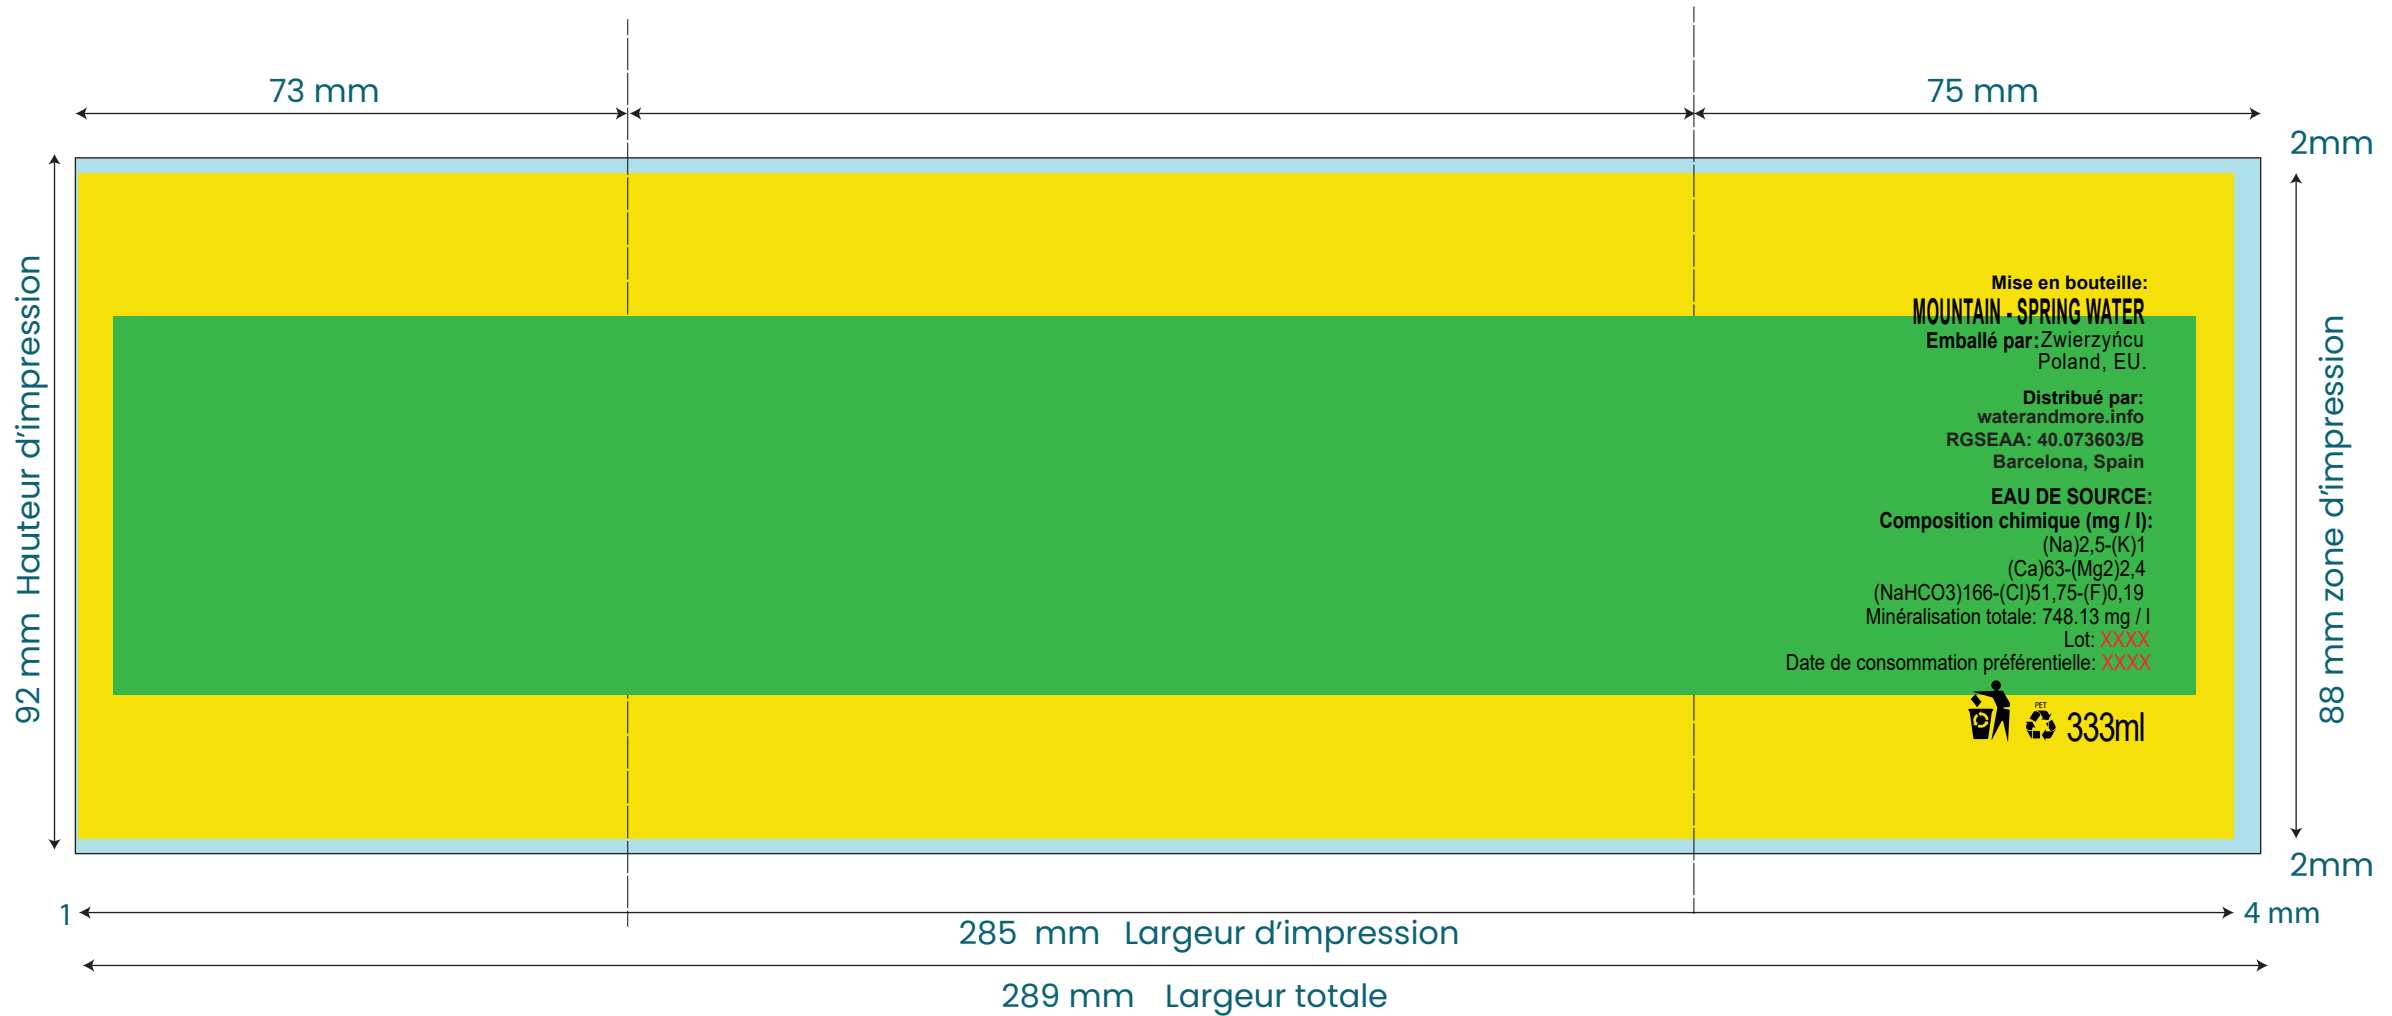

Impression Directe

1 couleur

3,5 cm

4,8 cm

PET 333ml Paper Neck

PET 333ml Sleeve

Sleeve 138 mm x 100 mm

MATÉRIEL PET FILM

- Transparent
- Zone d'impression
- Zone de texte