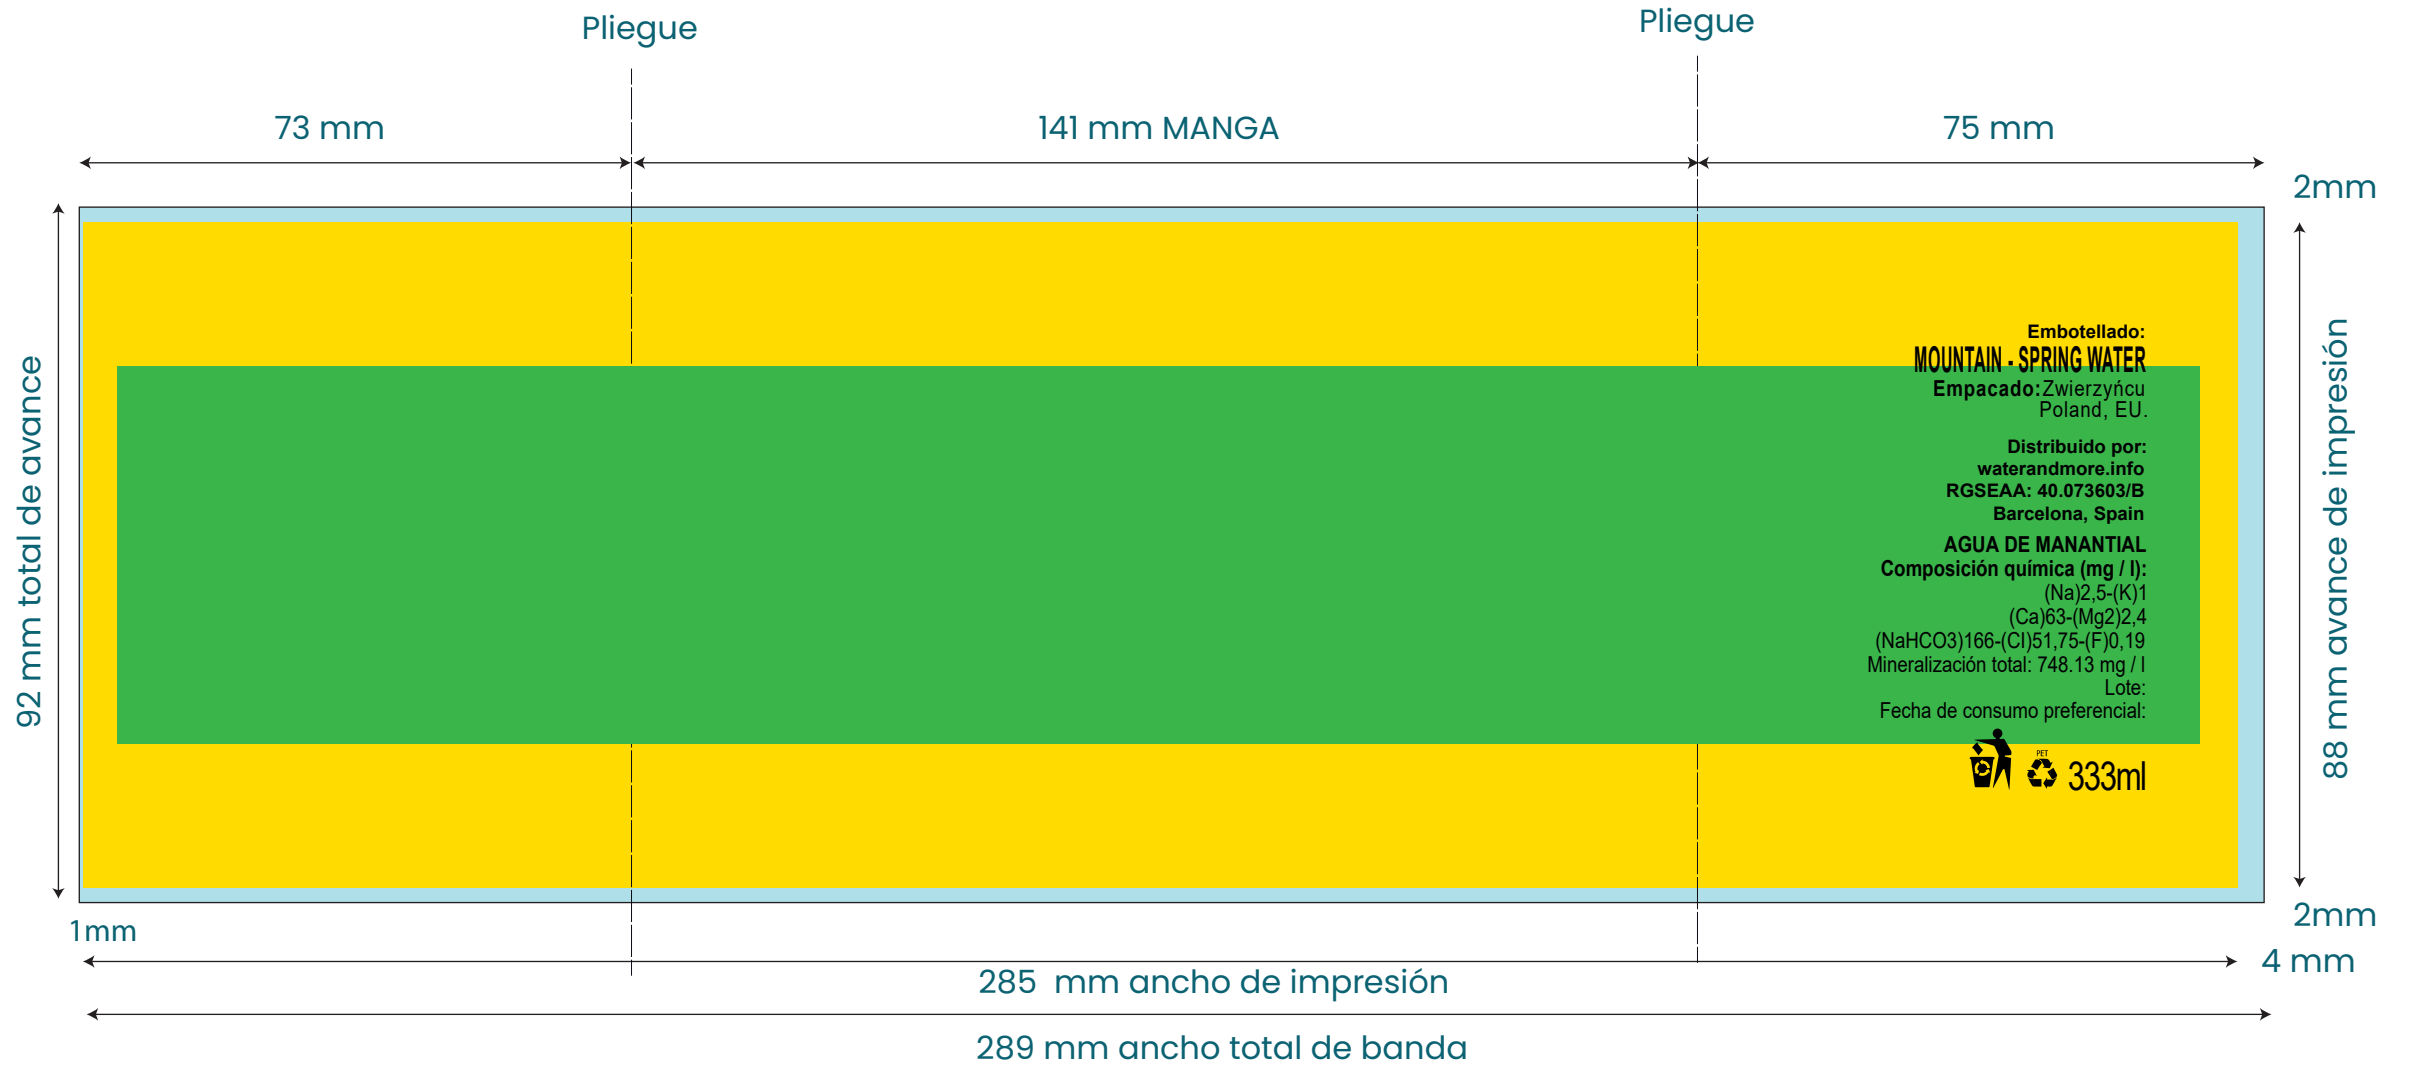

110

1 - 1

**Impresión Directa**

1 color

3,5 cm

4,8 cm

## PET 333ml Collarin

# PET 333ml Sleeve

Sleeve 138 mm x 100 mm

MATERIAL PET FILM

Transparente

Área de impresión

Área de texto