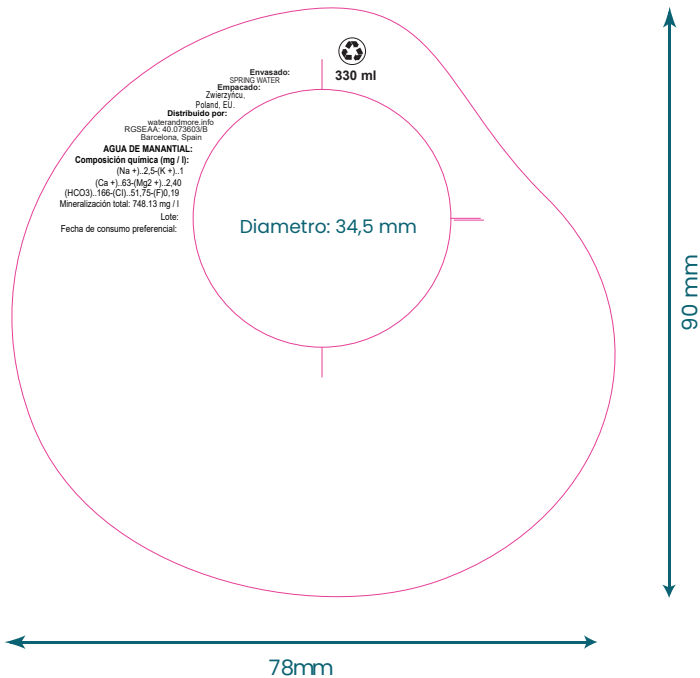

110

1 - 1

**Impresión Directa**

1 color

3,5 cm

4,8 cm

## PET 333ml Collarin

# PET 333ml Sleeve

Sleeve 138 mm x 100 mm

MATERIAL PET FILM

Transparente

Área de impresión

Área de texto