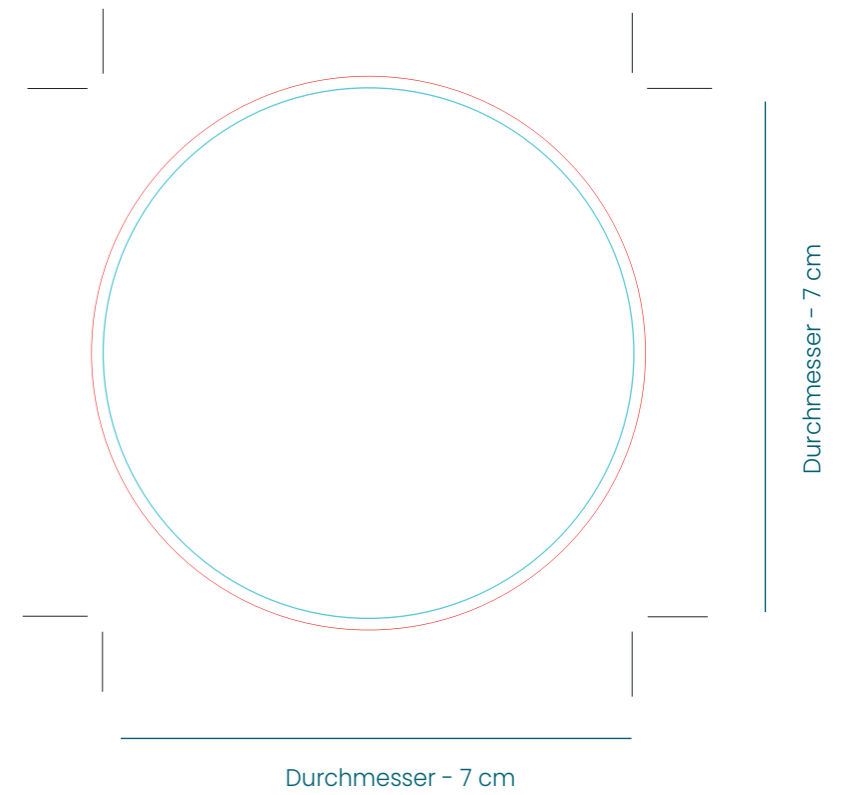

Kartonwasser 33 cl

Etikett 1 Seite

Aufkleber 2 Seiten

160

2 - 7

Kartonwasser 33 cl / 50 cl - Direktdruck

Druckbarer Bereich
33 cl

Druckbarer Bereich
50 cl

Etikett

Aufkleber 2 Seiten

--- Punktierter Linie - Schnittfläche

WASSERKARTON 50 cl – ECO WASSER – Vollfarbig

ERINNERN SIE SICH BITTE:

Wir benötigen 2 Designdateien:

1. Ein offenes Design mit allen Bildern auf 1 Ebene. Fügen Sie die Schriftarten hinzu, die Sie zur Bearbeitung verwenden (alles bearbeitbar).
2. Ein weiterer identischer Entwurf, aber vollständig vektorisiert
3. Die KEYLINE-Ebene bleibt unverändert.
 - Sie können die Platzierung und Farbe / Größe der Texte ändern solange sie eine Mindestgröße von 7pt haben.
 - Wenn Sie einen Hintergrund mit einem Foto oder einem Plot erstellen möchten, brauchen die Buchstaben in weiß, einen Rahmen oder ein Profil. Wir können es für Sie machen
 - Die Symbole von 100%, 70% und -50% sind optional. Sie können in weiss / schwarz bedruckt werden, oder entfernen.
 - Das Symbol der Zusammenarbeit mit "Pozos sin Fronteras" ist freiwillig. Ihr Beitrag wird 0,003 € pro Brick. Wasser dort transportieren, wo es am dringendsten gebraucht wird
 - Sie können eine Satz wie die, die wir Ihnen in einem Anhang geschickt haben hinzufügen, oder erstellen Sie eine, die Sie bevorzugen
4. Entfernen Sie das TRIMAN-Logo, wenn das Produkt nicht nach Frankreich geliefert wird.