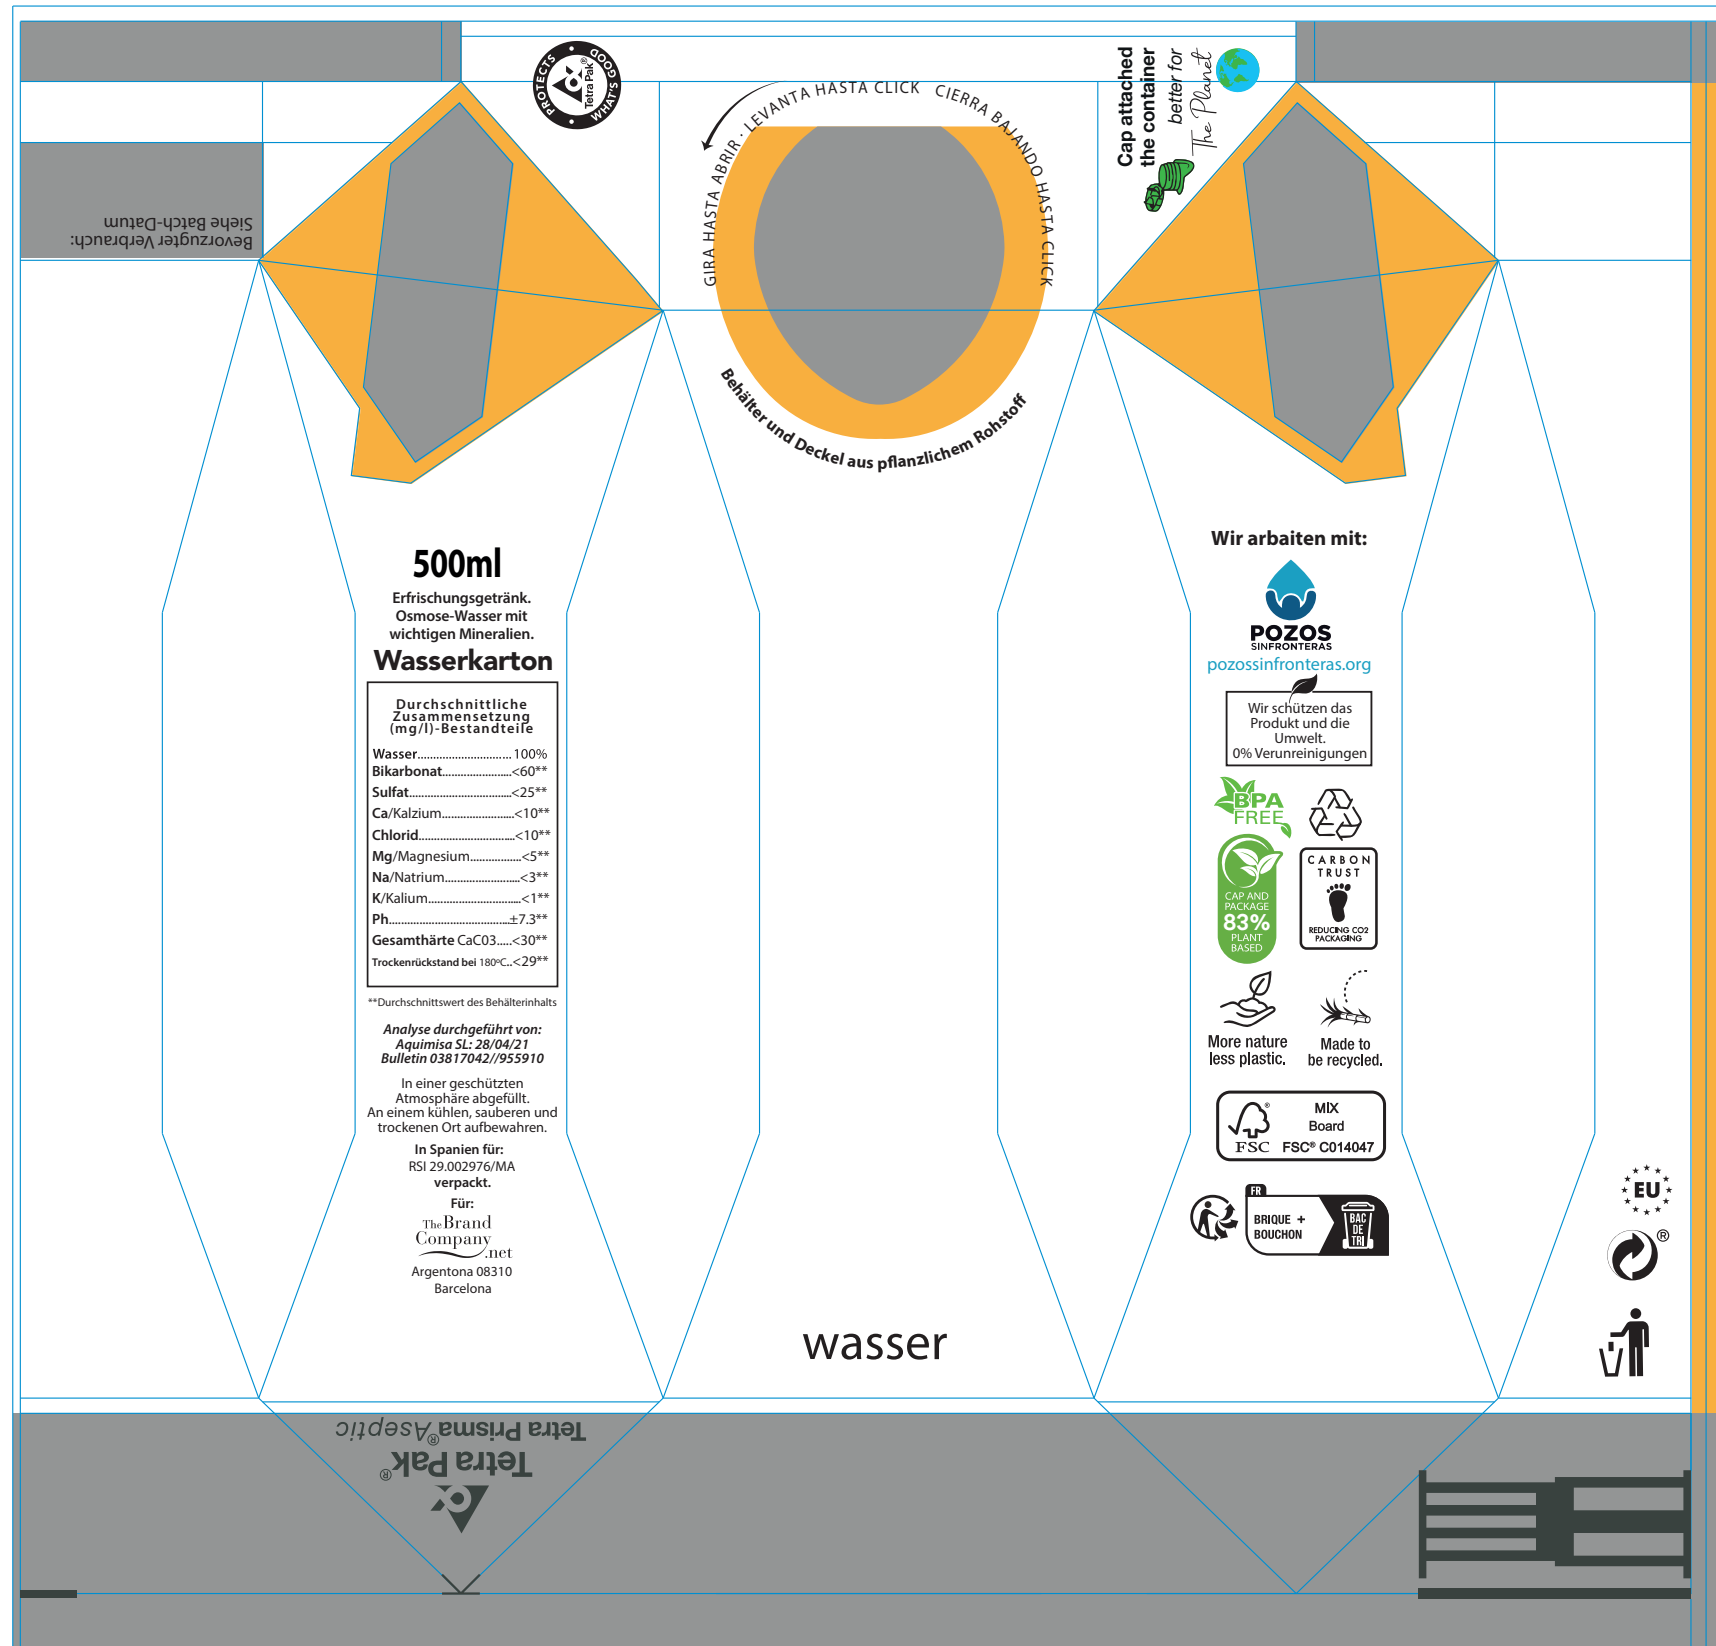

Etikett

Aufkleber 2 Seiten

--- Punktierter Linie - Schnittfläche

WASSERKARTON 50 cl – ECO WASSER – Vollfarbig

ERINNERN SIE SICH BITTE:

Wir benötigen 2 Designdateien:

1. Ein offenes Design mit allen Bildern auf 1 Ebene. Fügen Sie die Schriftarten hinzu, die Sie zur Bearbeitung verwenden (alles bearbeitbar).
2. Ein weiterer identischer Entwurf, aber vollständig vektorisiert
3. Die KEYLINE-Ebene bleibt unverändert.
 - Sie können die Platzierung und Farbe / Größe der Texte ändern solange sie eine Mindestgröße von 7pt haben.
 - Wenn Sie einen Hintergrund mit einem Foto oder einem Plot erstellen möchten, brauchen die Buchstaben in weiß, einen Rahmen oder ein Profil. Wir können es für Sie machen
 - Die Symbole von 100%, 70% und -50% sind optional. Sie können in weiss / schwarz bedruckt werden, oder entfernen.
 - Das Symbol der Zusammenarbeit mit "Pozos sin Fronteras" ist freiwillig. Ihr Beitrag wird 0,003 € pro Brick. Wasser dort transportieren, wo es am dringendsten gebraucht wird
 - Sie können eine Satz wie die, die wir Ihnen in einem Anhang geschickt haben hinzufügen, oder erstellen Sie eine, die Sie bevorzugen
4. Entfernen Sie das TRIMAN-Logo, wenn das Produkt nicht nach Frankreich geliefert wird.