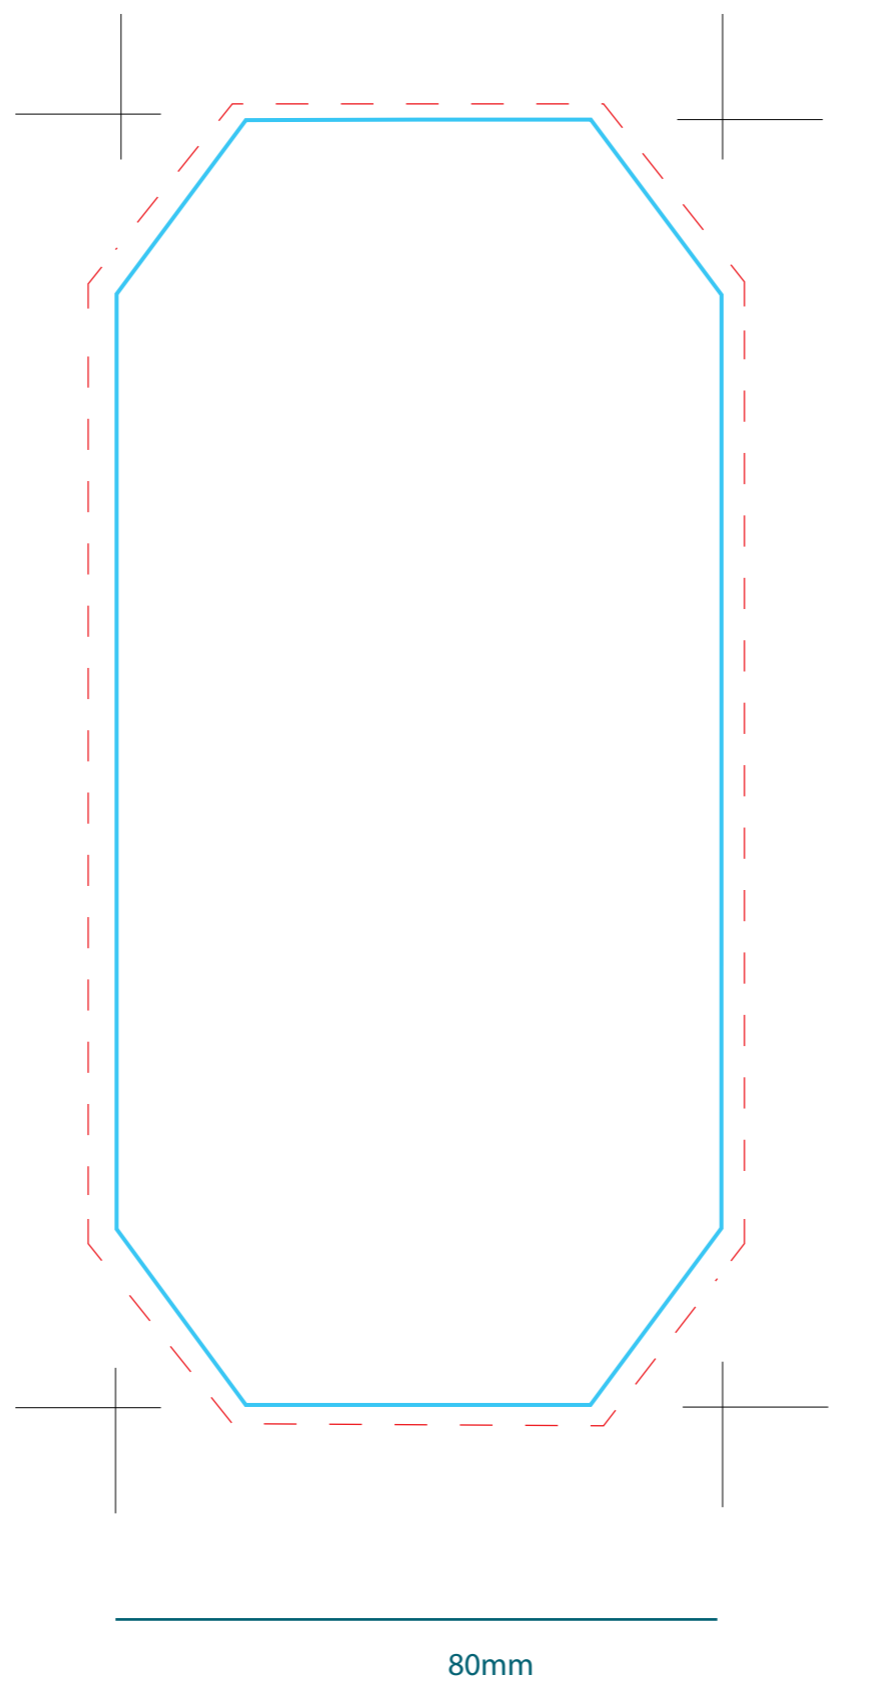

Aufkleber 2 Seiten