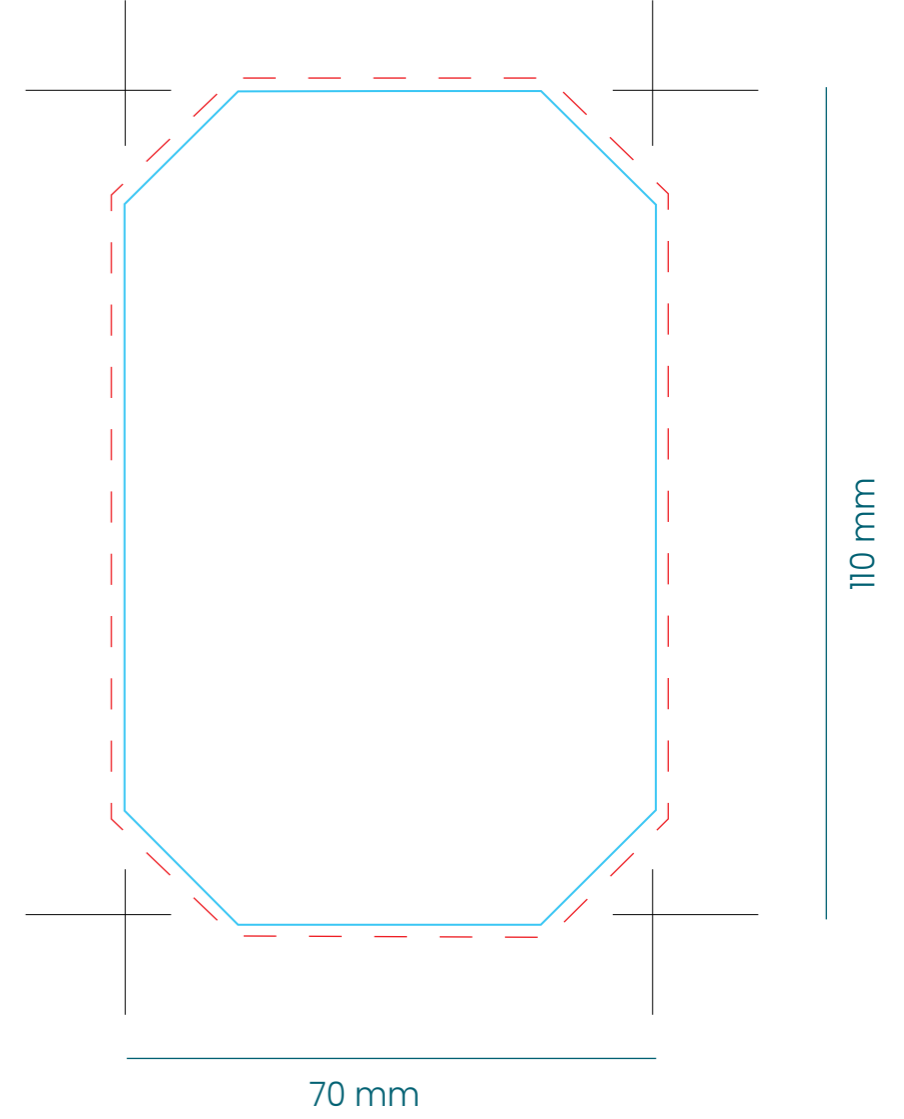

Kartonwasser 33 cl

Etikett 1 Seite

Aufkleber 2 Seiten

160

2 - 7

Kartonwasser 33 cl / 50 cl - Direktdruck

Druckbarer Bereich
33 cl

Druckbarer Bereich
50 cl

Etikett

Aufkleber 2 Seiten

--- Punktierter Linie - Schnittfläche

WASSERKARTON 50 cl – ECO WASSER – Vollfarbig

ERINNERN SIE SICH BITTE:

Wir benötigen 2 Designdateien:

1. Ein offenes Design mit allen Bildern auf 1 Ebene. Fügen Sie die Schriftarten hinzu, die Sie zur Bearbeitung verwenden (alles bearbeitbar).
2. Ein weiterer identischer Entwurf, aber vollständig vektorisiert
3. Die KEYLINE-Ebene bleibt unverändert.
 - Sie können die Platzierung und Farbe / Größe der Texte ändern solange sie eine Mindestgröße von 7pt haben.
 - Wenn Sie einen Hintergrund mit einem Foto oder einem Plot erstellen möchten, brauchen die Buchstaben in weiß, einen Rahmen oder ein Profil. Wir können es für Sie machen
 - Die Symbole von 100%, 70% und -50% sind optional. Sie können in weiss / schwarz bedruckt werden, oder entfernen.
 - Das Symbol der Zusammenarbeit mit "Pozos sin Fronteras" ist freiwillig. Ihr Beitrag wird 0,003 € pro Brick. Wasser dort transportieren, wo es am dringendsten gebraucht wird
 - Sie können eine Satz wie die, die wir Ihnen in einem Anhang geschickt haben hinzufügen, oder erstellen Sie eine, die Sie bevorzugen
4. Entfernen Sie das TRIMAN-Logo, wenn das Produkt nicht nach Frankreich geliefert wird.