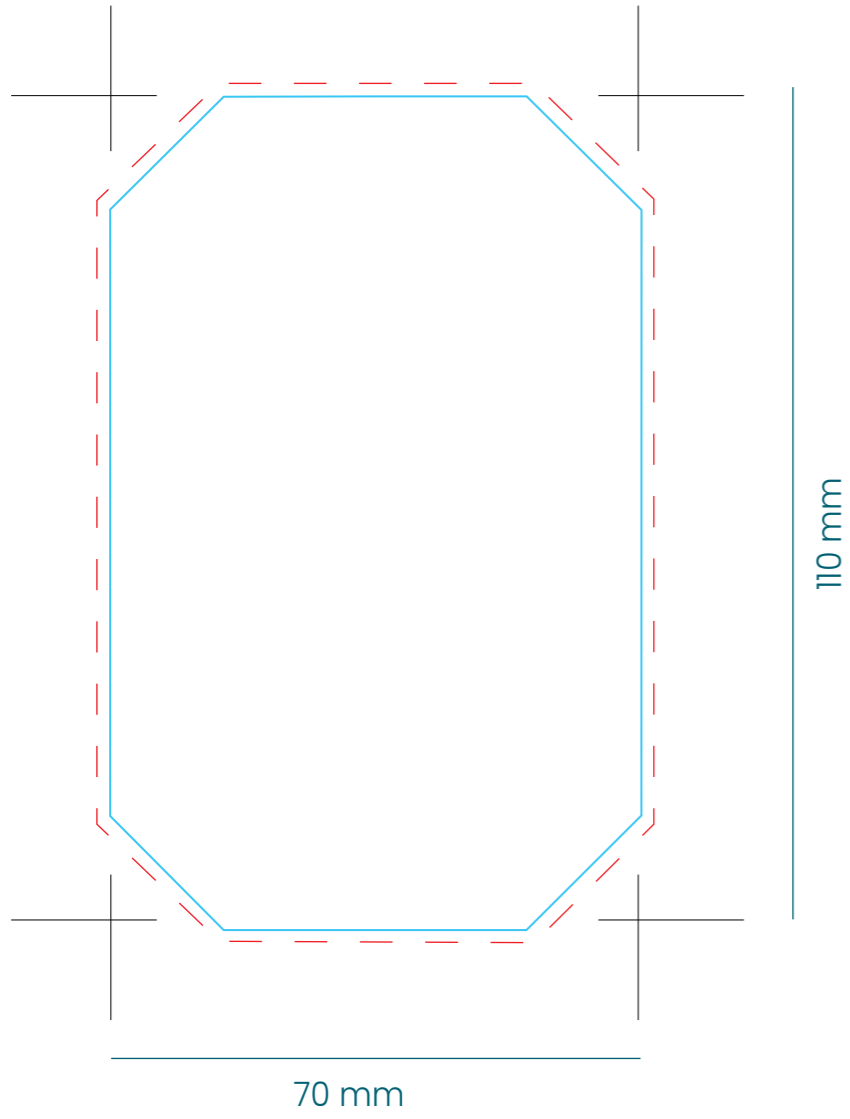

Kartonwasser 33 cl

Etikett 1 Seite

Aufkleber 2 Seiten

160

2 - 7

Kartonwasser 33 cl / 50 cl - Direktdruck

Druckbarer Bereich
33 cl

Druckbarer Bereich
50 cl

Etikett

Aufkleber 2 Seiten

--- Punktierter Linie - Schnittfläche

WASSERKARTON 50 cl – ECO WASSER – Vollfarbig

ERINNERN SIE SICH BITTE:

Wir benötigen 2 Designdateien:

1. Ein offenes Design mit allen Bildern auf 1 Ebene. Fügen Sie die Schriftarten hinzu, die Sie zur Bearbeitung verwenden (alles bearbeitbar).
2. Ein weiterer identischer Entwurf, aber vollständig vektorisiert
3. Die KEYLINE-Ebene bleibt unverändert.
 - Sie können die Platzierung und Farbe / Größe der Texte ändern solange sie eine Mindestgröße von 7pt haben.
 - Wenn Sie einen Hintergrund mit einem Foto oder einem Plot erstellen möchten, brauchen die Buchstaben in weiß, einen Rahmen oder ein Profil. Wir können es für Sie machen
 - Die Symbole von 100%, 70% und -50% sind optional. Sie können in weiss / schwarz bedruckt werden, oder entfernen.
 - Das Symbol der Zusammenarbeit mit "Pozos sin Fronteras" ist freiwillig. Ihr Beitrag wird 0,003 € pro Brick. Wasser dort transportieren, wo es am dringendsten gebraucht wird
 - Sie können eine Satz wie die, die wir Ihnen in einem Anhang geschickt haben hinzufügen, oder erstellen Sie eine, die Sie bevorzugen
4. Entfernen Sie das TRIMAN-Logo, wenn das Produkt nicht nach Frankreich geliefert wird.