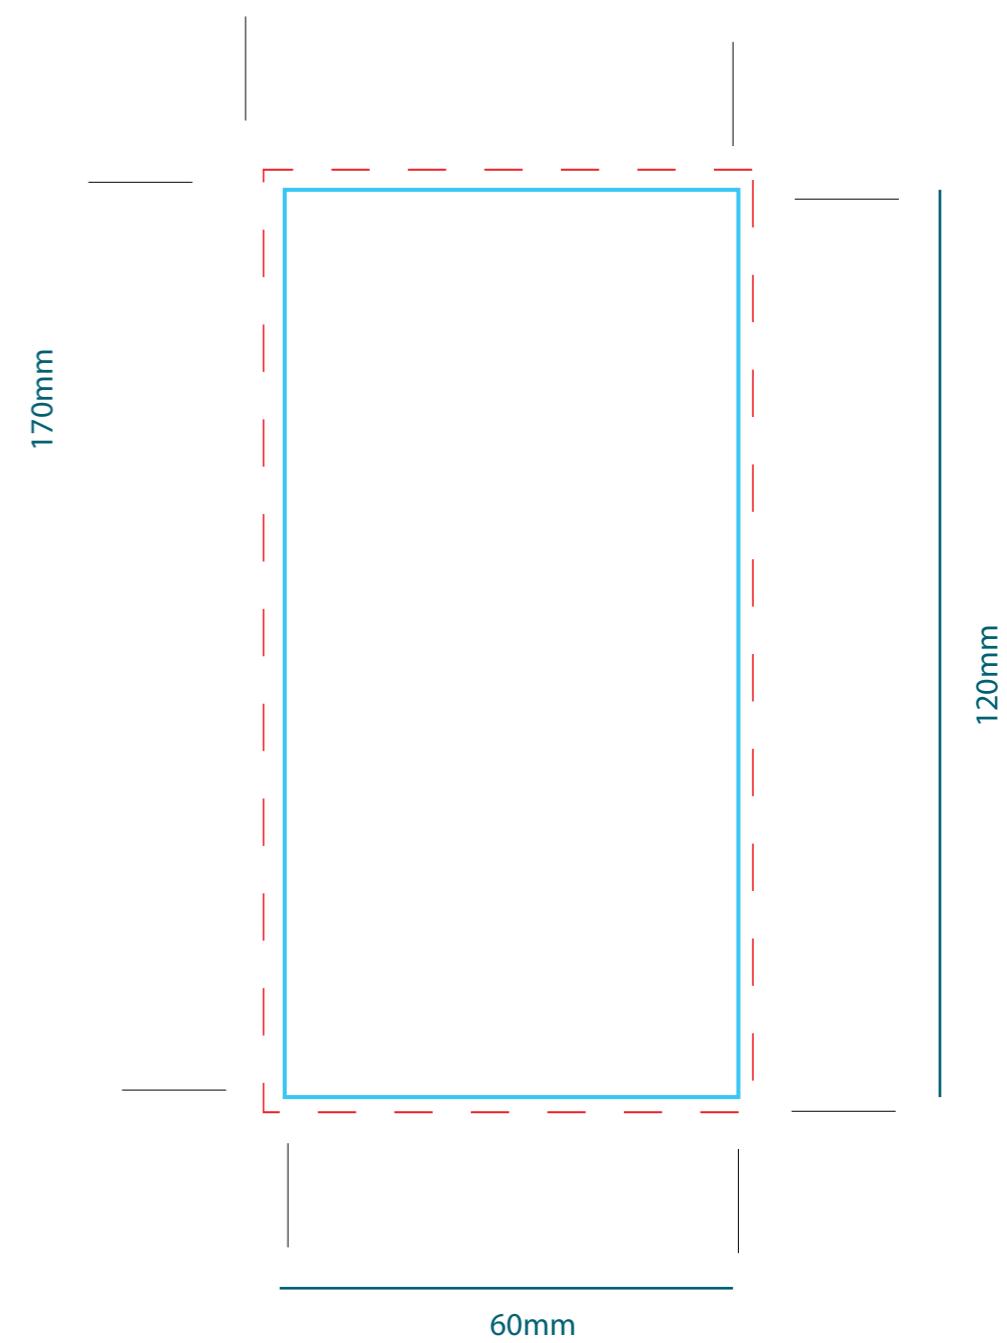

Aufkleber 2 Seiten