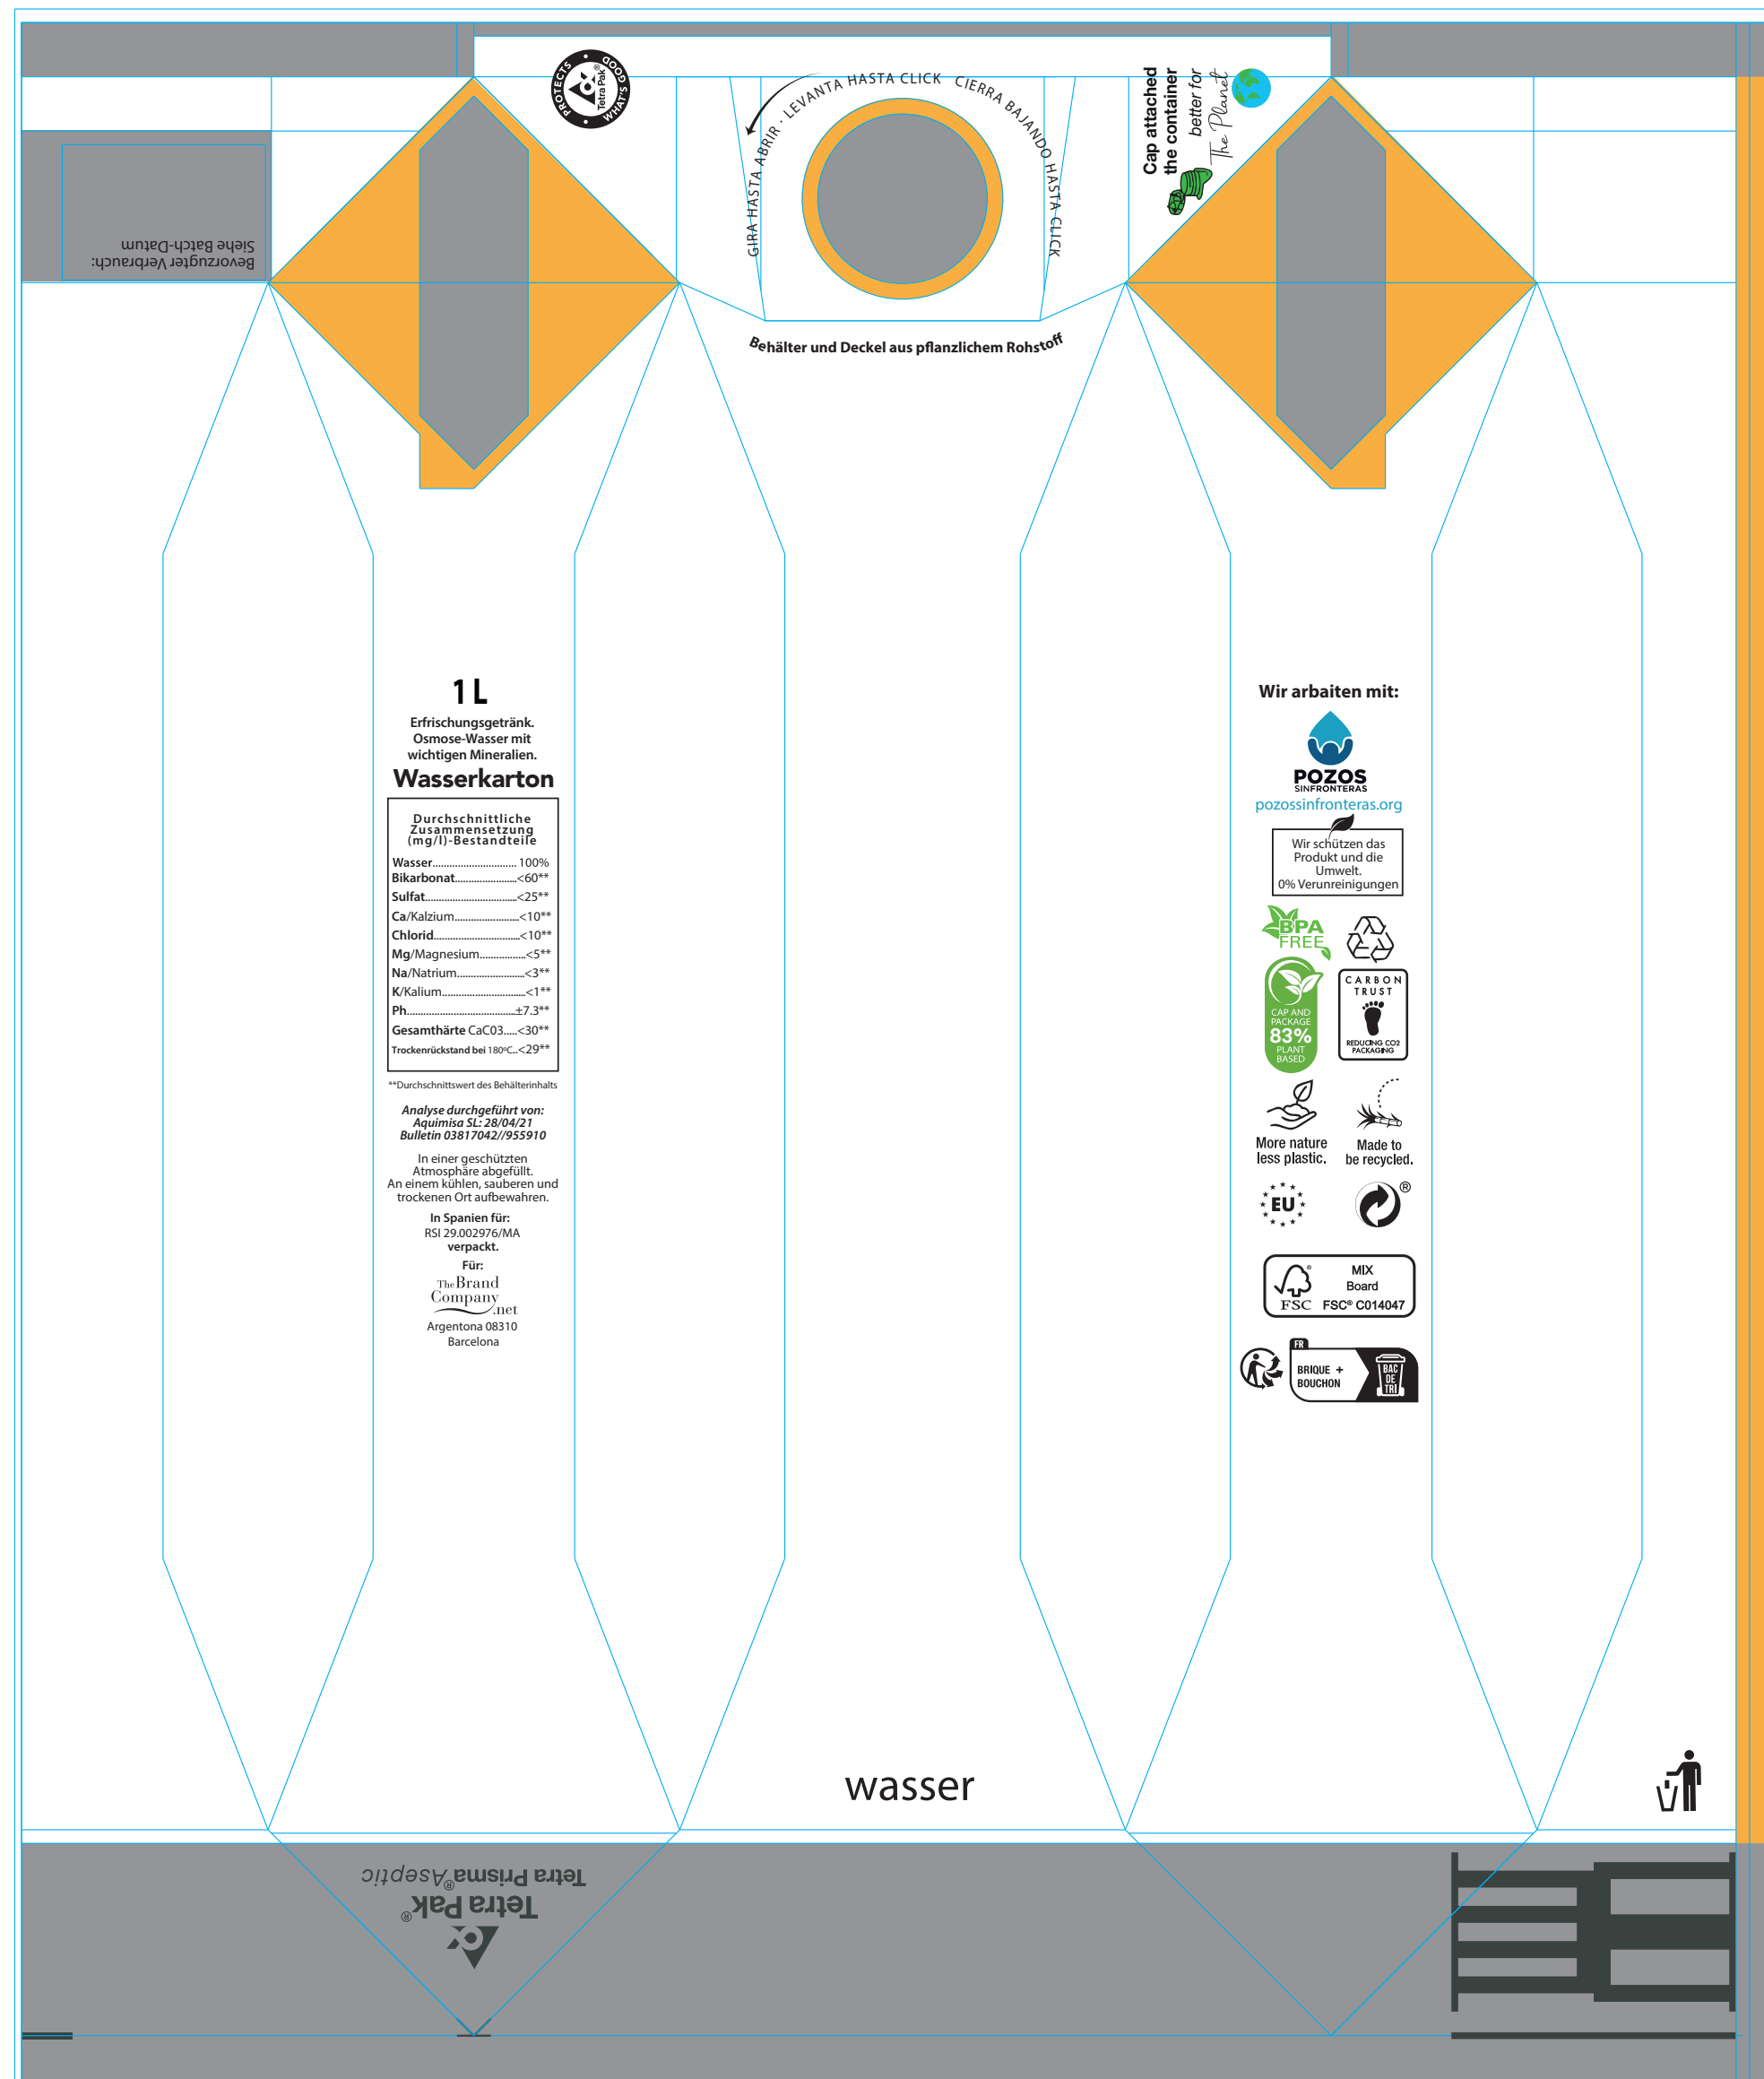

WASSERKARTON 1 - ECO WASSER - Vollfarbig

ERINNERN SIE SICH BITTE:

Wir benötigen 2 Designdateien:

1. Ein offenes Design mit allen Bildern auf 1 Ebene. Fügen Sie die Schriftarten hinzu, die Sie zur Bearbeitung verwenden (alles bearbeitbar).
2. Ein weiterer identischer Entwurf, aber vollständig vektorisiert
3. Die KEYLINE-Ebene bleibt unverändert.
  - Sie können die Platzierung und Farbe / Größe der Texte ändern solange sie eine Mindestgröße von 7pt haben.
  - Wenn Sie einen Hintergrund mit einem Foto oder einem Plot erstellen möchten, brauchen die Buchstaben in weiß, einen Rahmen oder ein Profil. Wir können es für Sie machen
  - Die Symbole von 100%, 70% und -50% sind optional. Sie können in weiss / schwarz bedruckt werden, oder entfernen.
  - Das Symbol der Zusammenarbeit mit "Pozos sin Fronteras" ist freiwillig. Ihr Beitrag wird 0,003 € pro Brick. Wasser dort transportieren, wo es am dringendsten gebraucht wird
  - Sie können eine Satz wie die, die wir Ihnen in einem Anhang geschickt haben hinzufügen, oder erstellen Sie eine, die Sie bevorzugen
4. Entfernen Sie das TRIMAN-Logo, wenn das Produkt nicht nach Frankreich geliefert wird.