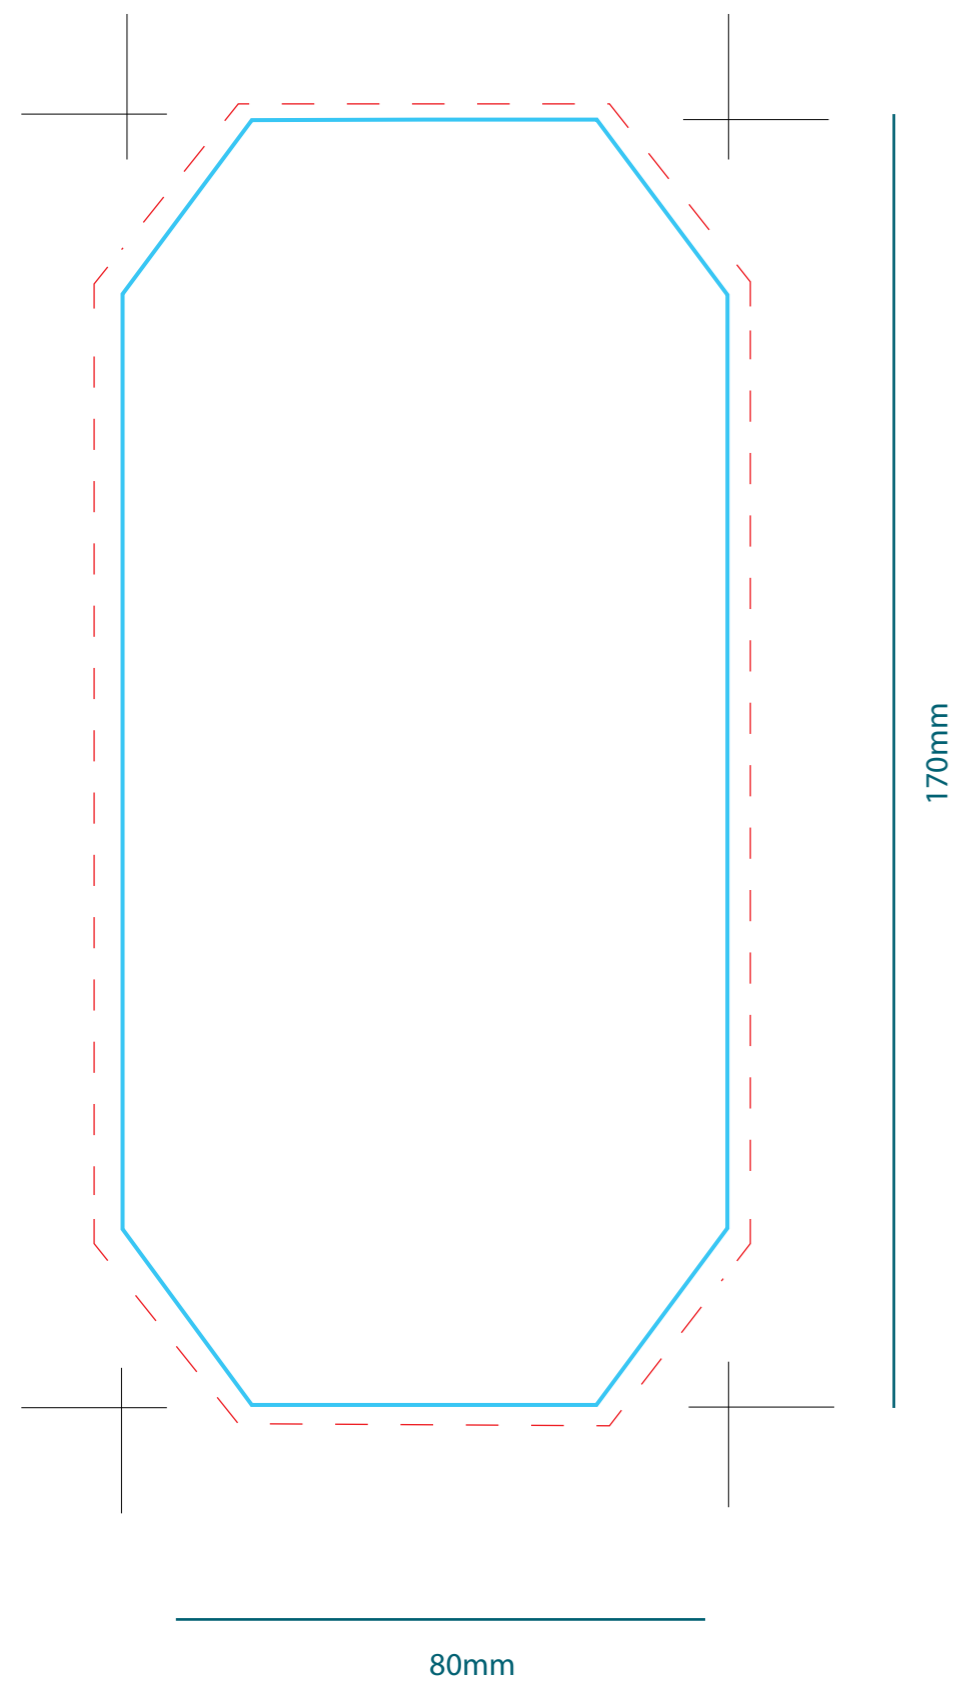

160

6 - 7

Kartonwasser 1 Liter
Etikett