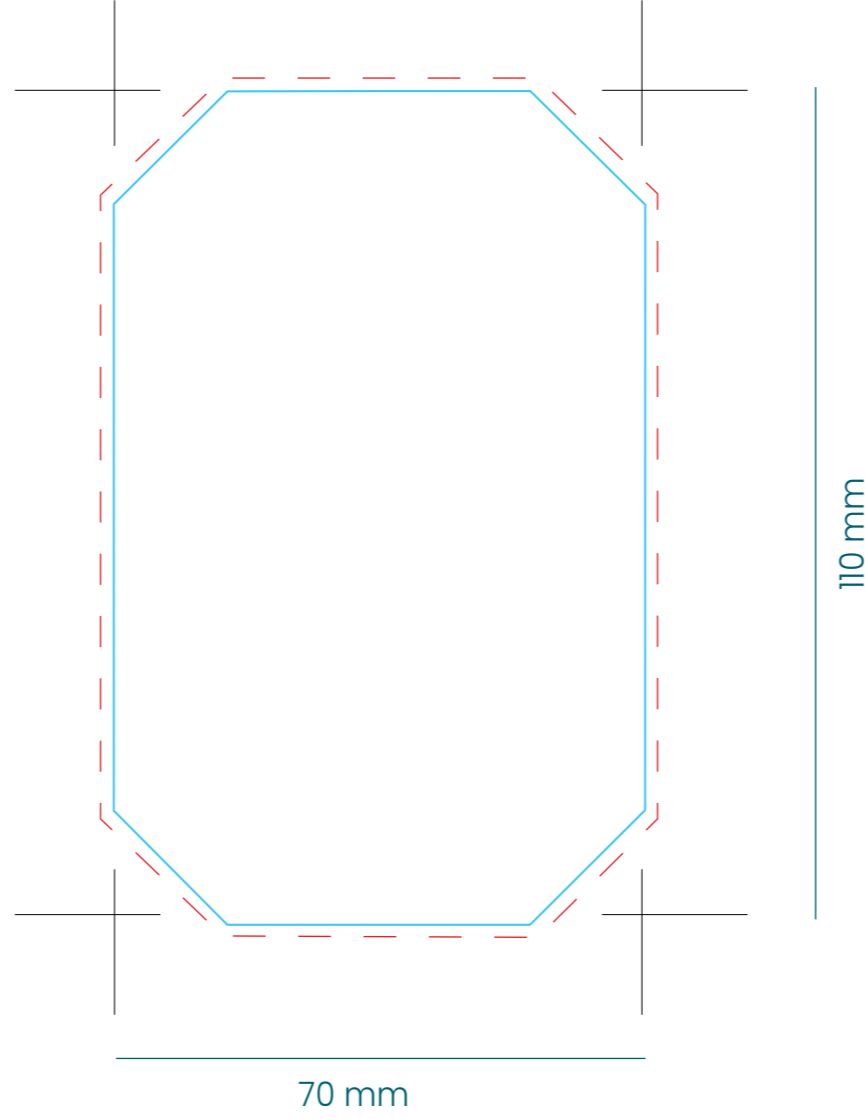

Kartonwasser 33 cl

Etikett 1 Seite

Aufkleber 2 Seiten

160

2 - 7

Kartonwasser 33 cl / 50 cl - Direktdruck

Druckbarer Bereich
33 cl

Druckbarer Bereich
50 cl

Etikett

Aufkleber 2 Seiten

--- Punktierter Linie - Schnittfläche

WASSERKARTON 50 cl – ECO WASSER – Vollfarbig

ERINNERN SIE SICH BITTE:

Wir benötigen 2 Designdateien:

1. Ein offenes Design mit allen Bildern auf 1 Ebene. Fügen Sie die Schriftarten hinzu, die Sie zur Bearbeitung verwenden (alles bearbeitbar).
2. Ein weiterer identischer Entwurf, aber vollständig vektorisiert
3. Die KEYLINE-Ebene bleibt unverändert.
 - Sie können die Platzierung und Farbe / Größe der Texte ändern solange sie eine Mindestgröße von 7pt haben.
 - Wenn Sie einen Hintergrund mit einem Foto oder einem Plot erstellen möchten, brauchen die Buchstaben in weiß, einen Rahmen oder ein Profil. Wir können es für Sie machen
 - Die Symbole von 100%, 70% und -50% sind optional. Sie können in weiss / schwarz bedruckt werden, oder entfernen.
 - Das Symbol der Zusammenarbeit mit "Pozos sin Fronteras" ist freiwillig. Ihr Beitrag wird 0,003 € pro Brick. Wasser dort transportieren, wo es am dringendsten gebraucht wird
 - Sie können eine Satz wie die, die wir Ihnen in einem Anhang geschickt haben hinzufügen, oder erstellen Sie eine, die Sie bevorzugen
4. Entfernen Sie das TRIMAN-Logo, wenn das Produkt nicht nach Frankreich geliefert wird.