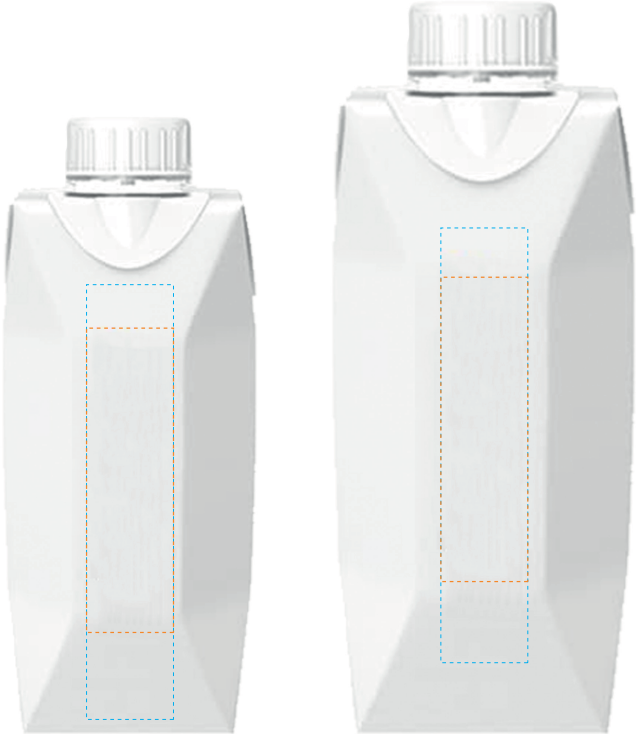

Kartonwasser 33 cl

Etikett 1 Seite

Aufkleber 2 Seiten

160

2 - 7

Kartonwasser 33 cl / 50 cl - Direktdruck

Druckbarer Bereich
33 cl

Druckbarer Bereich
50 cl

Etikett

Aufkleber 2 Seiten

--- Punktierter Linie - Schnittfläche

WASSERKARTON 50 cl – ECO WASSER – Vollfarbig

ERINNERN SIE SICH BITTE:

Wir benötigen 2 Designdateien:

1. Ein offenes Design mit allen Bildern auf 1 Ebene. Fügen Sie die Schriftarten hinzu, die Sie zur Bearbeitung verwenden (alles bearbeitbar).
2. Ein weiterer identischer Entwurf, aber vollständig vektorisiert
3. Die KEYLINE-Ebene bleibt unverändert.
 - Sie können die Platzierung und Farbe / Größe der Texte ändern solange sie eine Mindestgröße von 7pt haben.
 - Wenn Sie einen Hintergrund mit einem Foto oder einem Plot erstellen möchten, brauchen die Buchstaben in weiß, einen Rahmen oder ein Profil. Wir können es für Sie machen
 - Die Symbole von 100%, 70% und -50% sind optional. Sie können in weiss / schwarz bedruckt werden, oder entfernen.
 - Das Symbol der Zusammenarbeit mit "Pozos sin Fronteras" ist freiwillig. Ihr Beitrag wird 0,003 € pro Brick. Wasser dort transportieren, wo es am dringendsten gebraucht wird
 - Sie können eine Satz wie die, die wir Ihnen in einem Anhang geschickt haben hinzufügen, oder erstellen Sie eine, die Sie bevorzugen
4. Entfernen Sie das TRIMAN-Logo, wenn das Produkt nicht nach Frankreich geliefert wird.