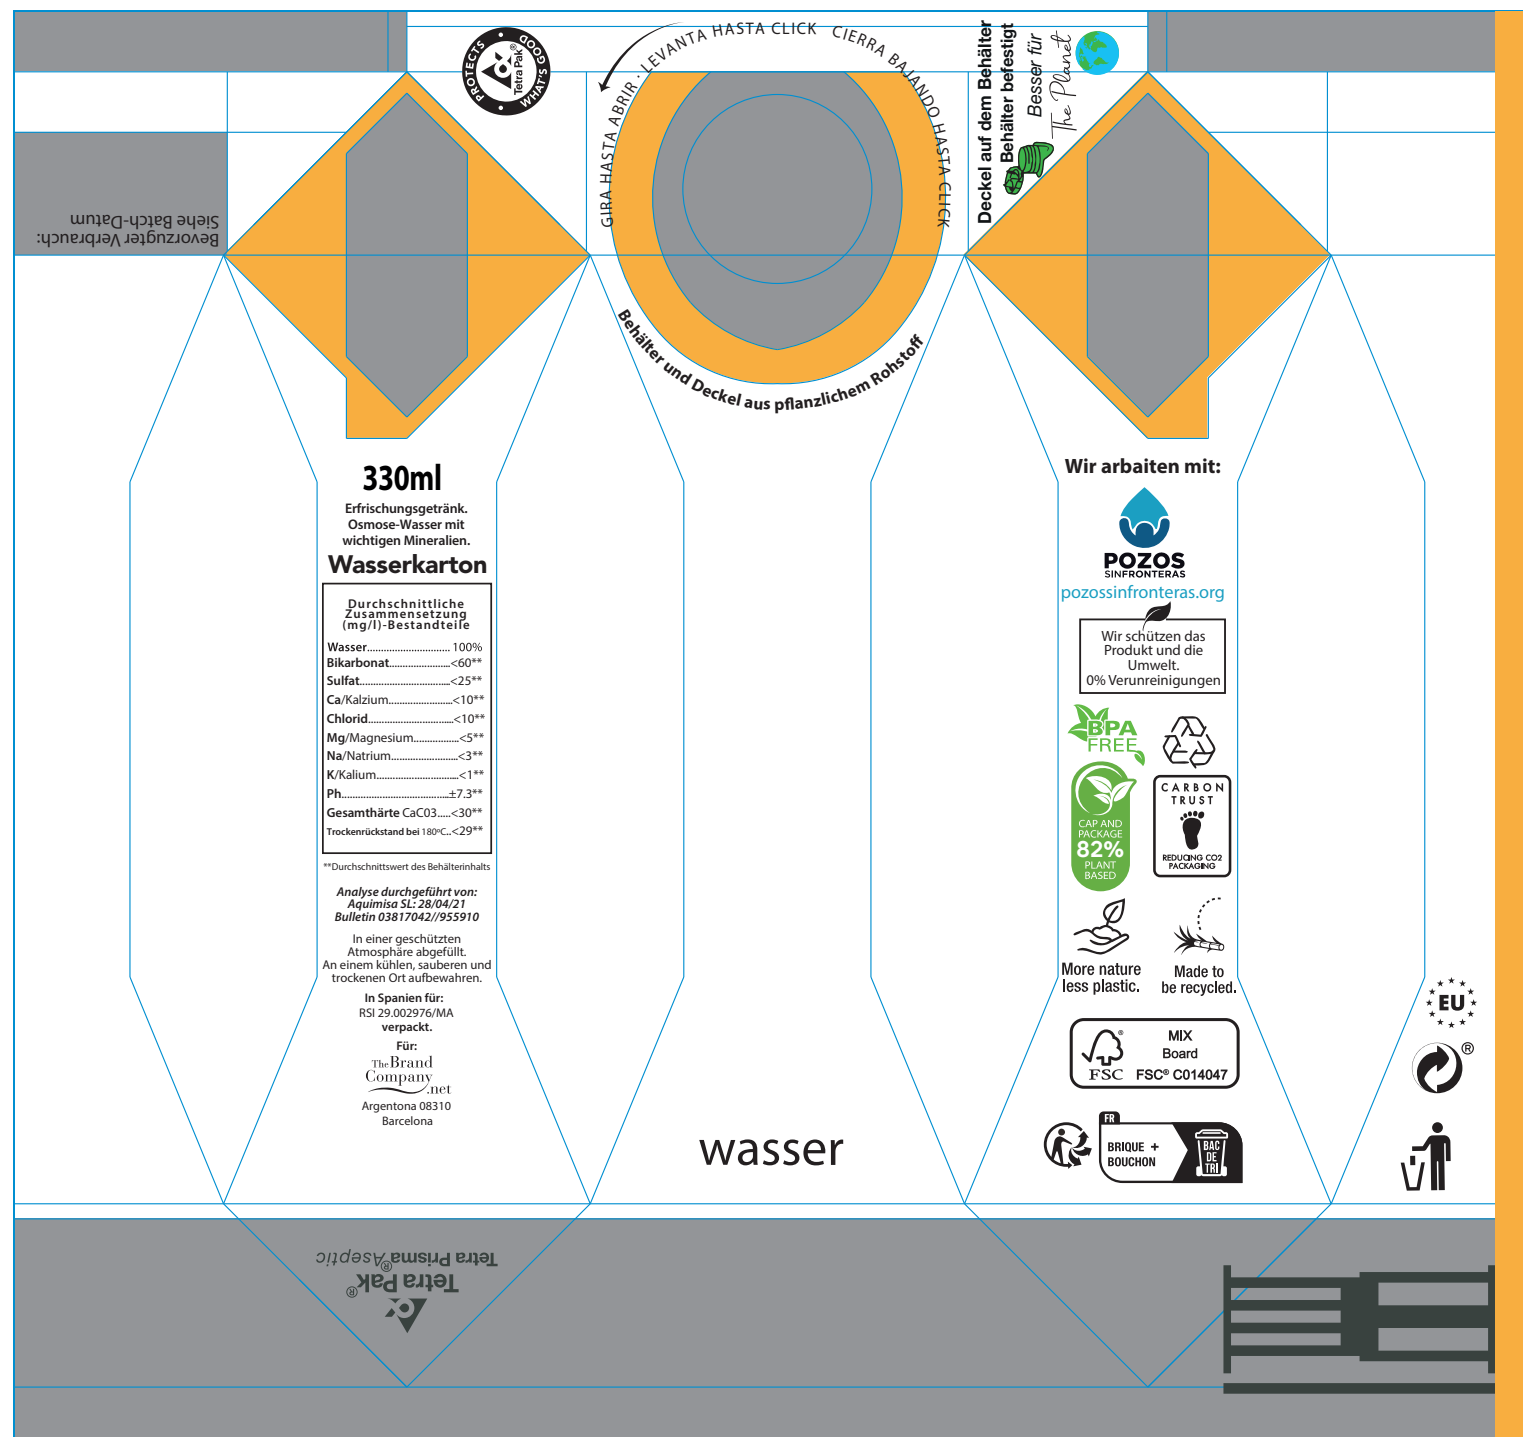

WASSERKARTON 33 cl - ECO WASSER - Vollfarbig

den Ökosystem

ERINNERN SIE SICH BITTE:

Wir benötigen 2 Designdateien:

1. Ein offenes Design mit allen Bildern auf 1 Ebene. Fügen Sie die Schriftarten hinzu, die Sie zur Bearbeitung verwenden (alles bearbeitbar).
2. Ein weiterer identischer Entwurf, aber vollständig vektorisiert
3. Die **KEYLINE-Ebene bleibt unverändert.**
  - Sie können die Platzierung und Farbe / Größe der Texte ändern solange sie eine Mindestgröße von 7pt haben.
  - Wenn Sie einen Hintergrund mit einem Foto oder einem Plot erstellen möchten, brauchen die Buchstaben in weiß, einen Rahmen oder ein Profil. Wir können es für Sie machen
  - Die Symbole von 100%, 70% und -50% sind optional. Sie können in weiss / schwarz bedruckt werden, oder entfernen.
  - Das Symbol der Zusammenarbeit mit "Pozos sin Fronteras" ist freiwillig. Ihr Beitrag wird 0,003 € pro Brick. Wasser dort transportieren, wo es am dringendsten gebraucht wird
  - Sie können eine Satz wie die, die wir Ihnen in einem Anhang geschickt haben hinzufügen, oder erstellen Sie eine, die Sie bevorzugen
4. Entfernen Sie das **TRIMAN-Logo**, wenn das Produkt nicht nach Frankreich geliefert wird.