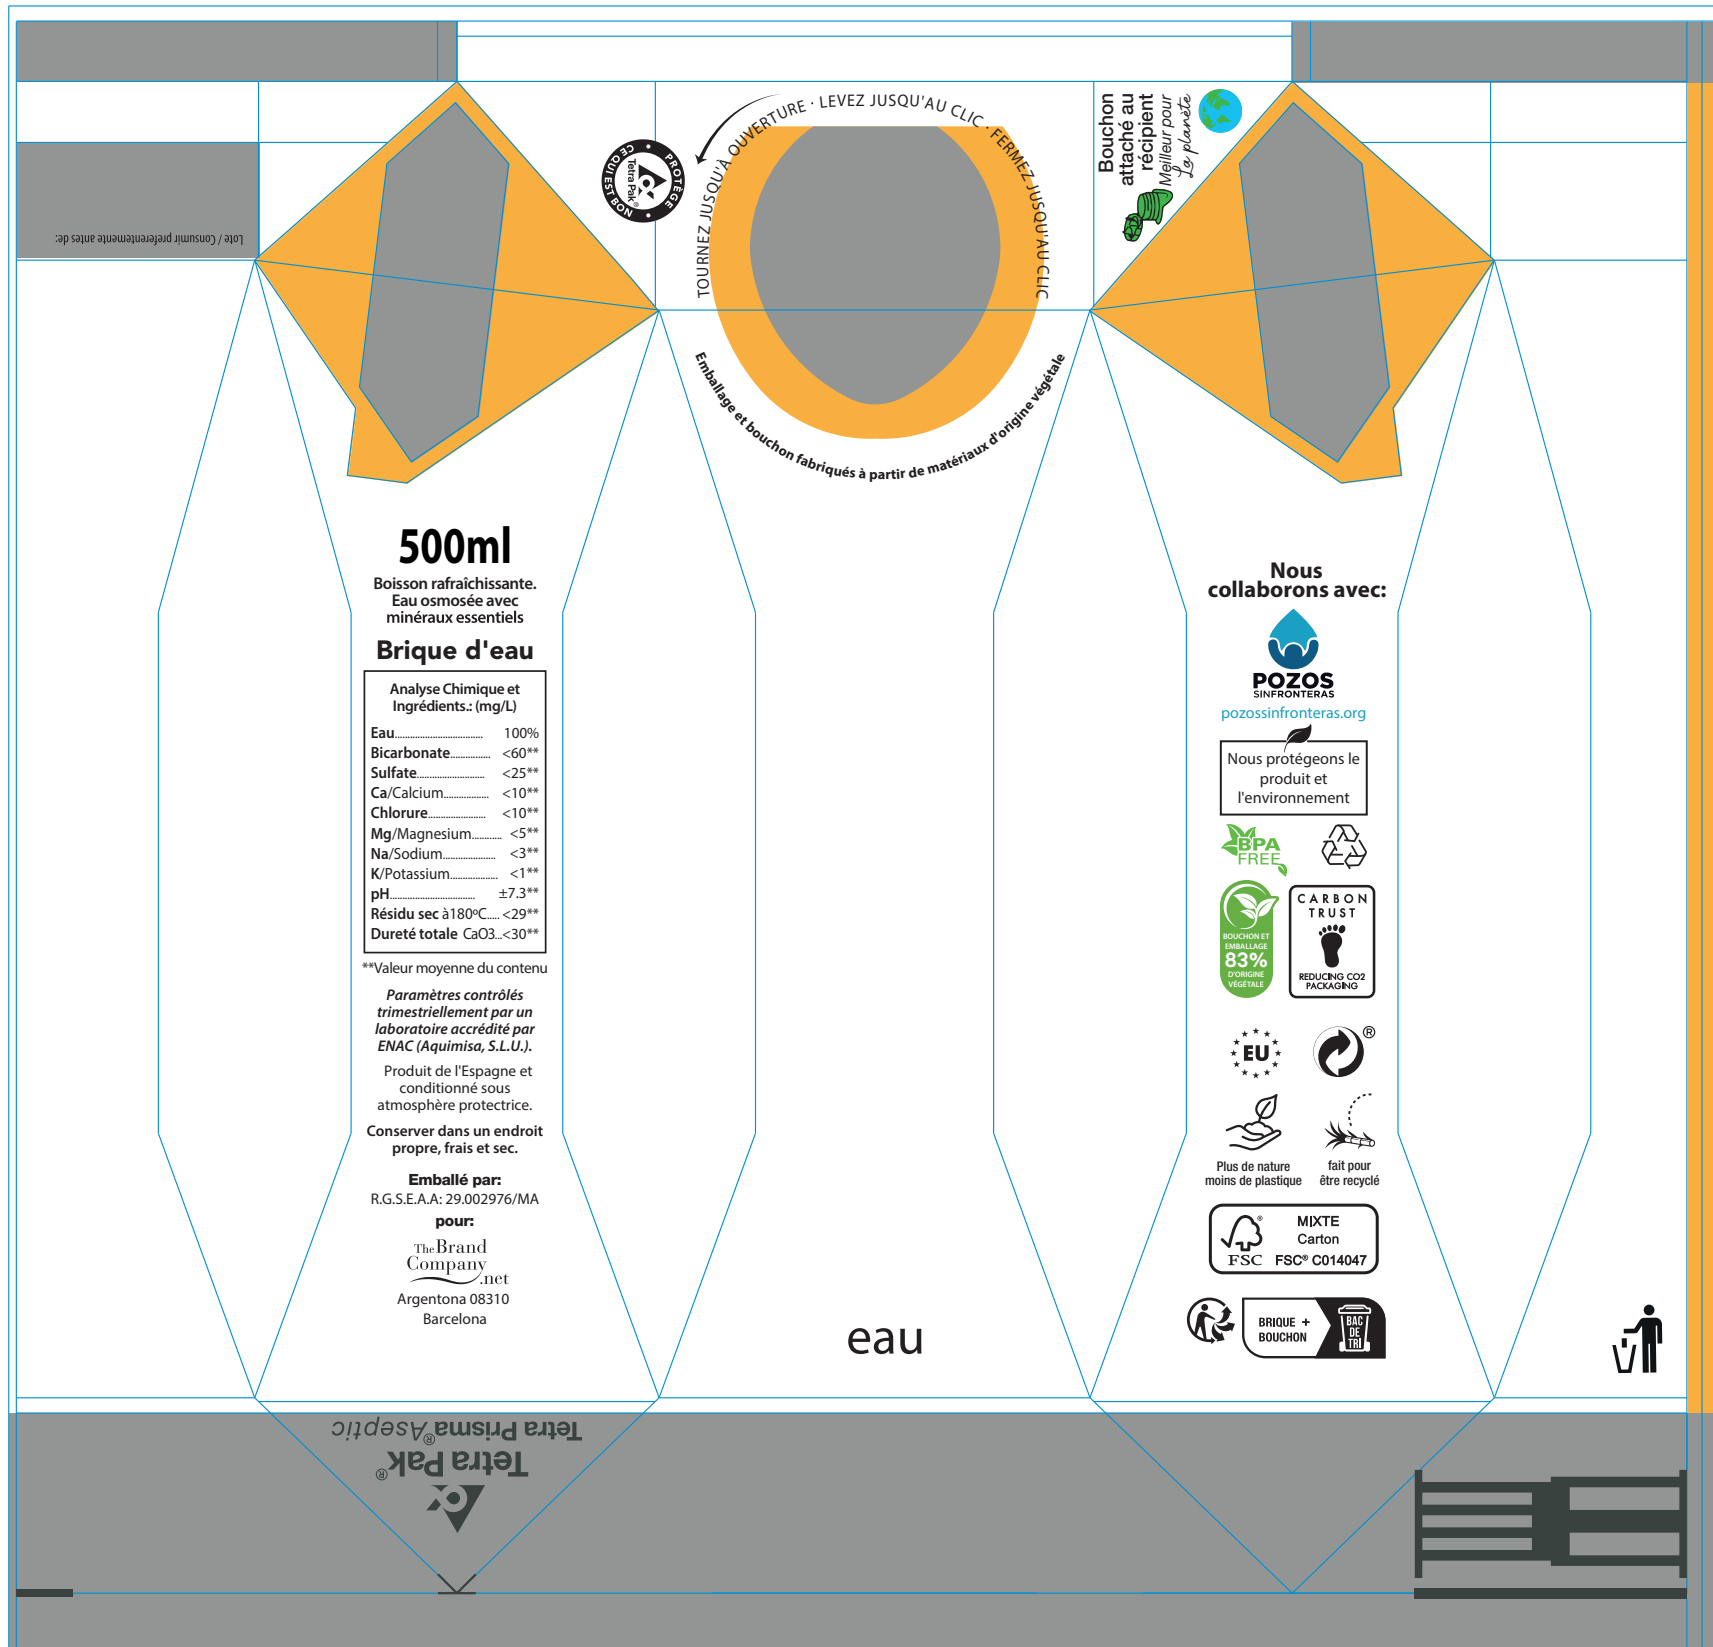

Brique d'eau 50 cl
Étiquette une face

Étiquette deux faces

— — — — — Ligne pointillée - sang

Eau en Carton 50 cl - ECO EAU - quadri

NOUS VOUS RAPPELONS QUE:

Nous aurons besoin de 2 fichiers de desgin:

1. Un ouvert avec toutes les images en 1 couche. Ajoutez les sources que vous utilisez pour le montage. (toutes éditables)
2. Un autre identique, entièrement vectorisé
3. S'il vous plaît, conservez la couche KEYLINE identique.
 - Vous pouvez changer l'emplacement et la couleur/ dimension des textes tant qu'ils ont une taille minimum de 7pt.
 - Si vous voulez faire un fond avec une photo ou une trame, les lettres en blanc devront avoir un cadre ou profil autour. Nous pouvons le faire pour vous.
 - Les logos sont optionnels (sauf les logos: recyclé, FSC et tetra pack). Ils peuvent être mis en B/N ou une pas être.
 - Le sceau de collaboration avec POZO SIN FRONTERAS est optionnel. Votre contribution sera de 0,003€ par conditionnement pour envoyer de l'eau là ou des personnes en ont le plus besoin.
 - Vous pouvez ajouter une phrase comme celle que vous nous proposons «Nous collaborons avec» ou ajouter la phrase de votre choix.
4. Enlever le logo Triman si vous n'allez pas en France