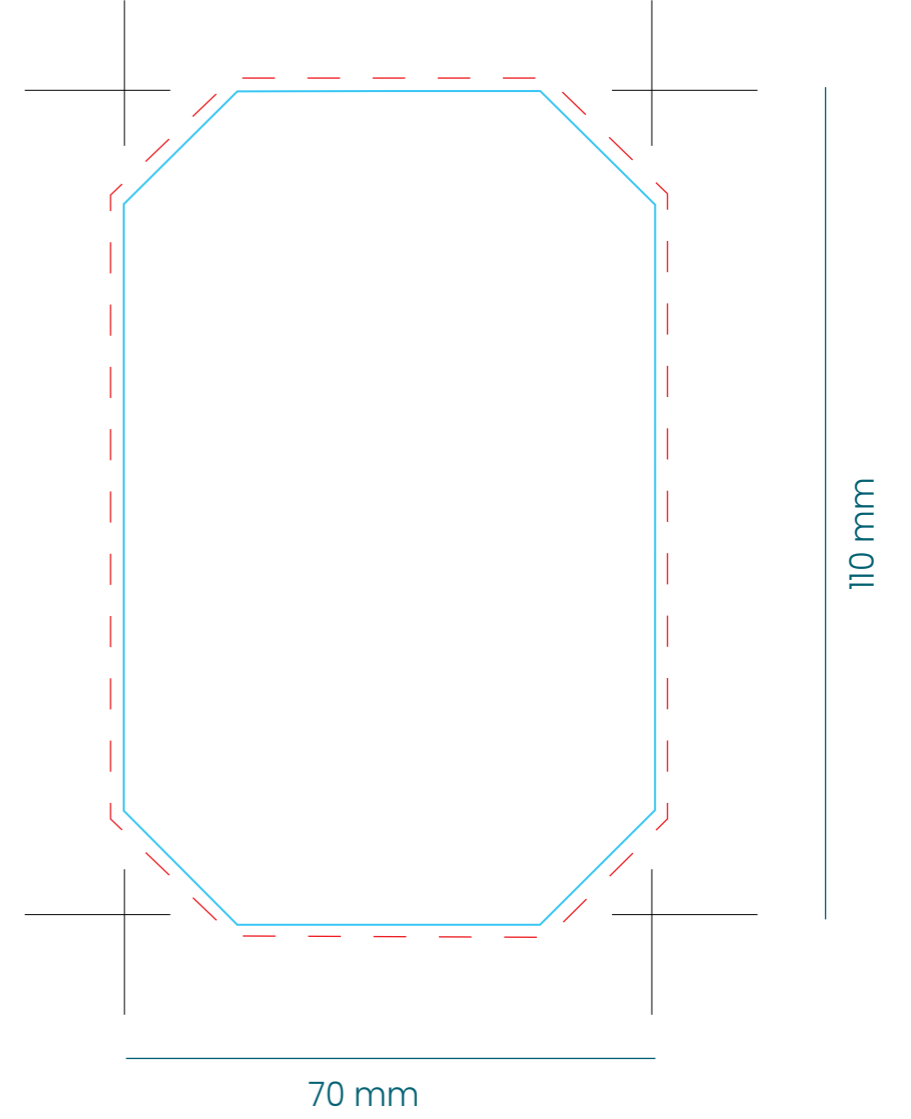

Étiquette deux faces