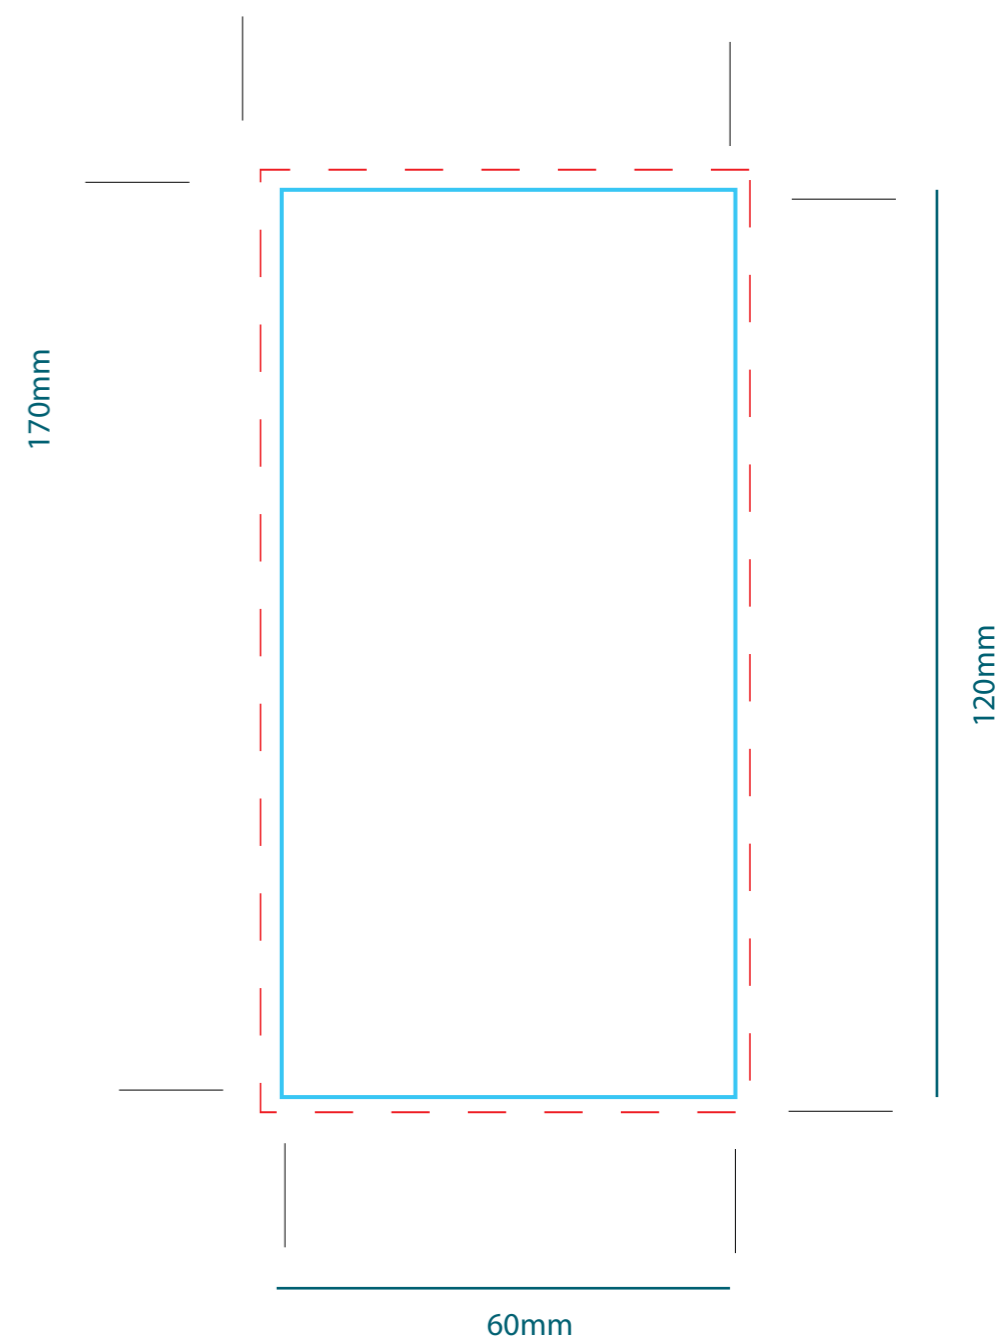

Étiquette deux faces