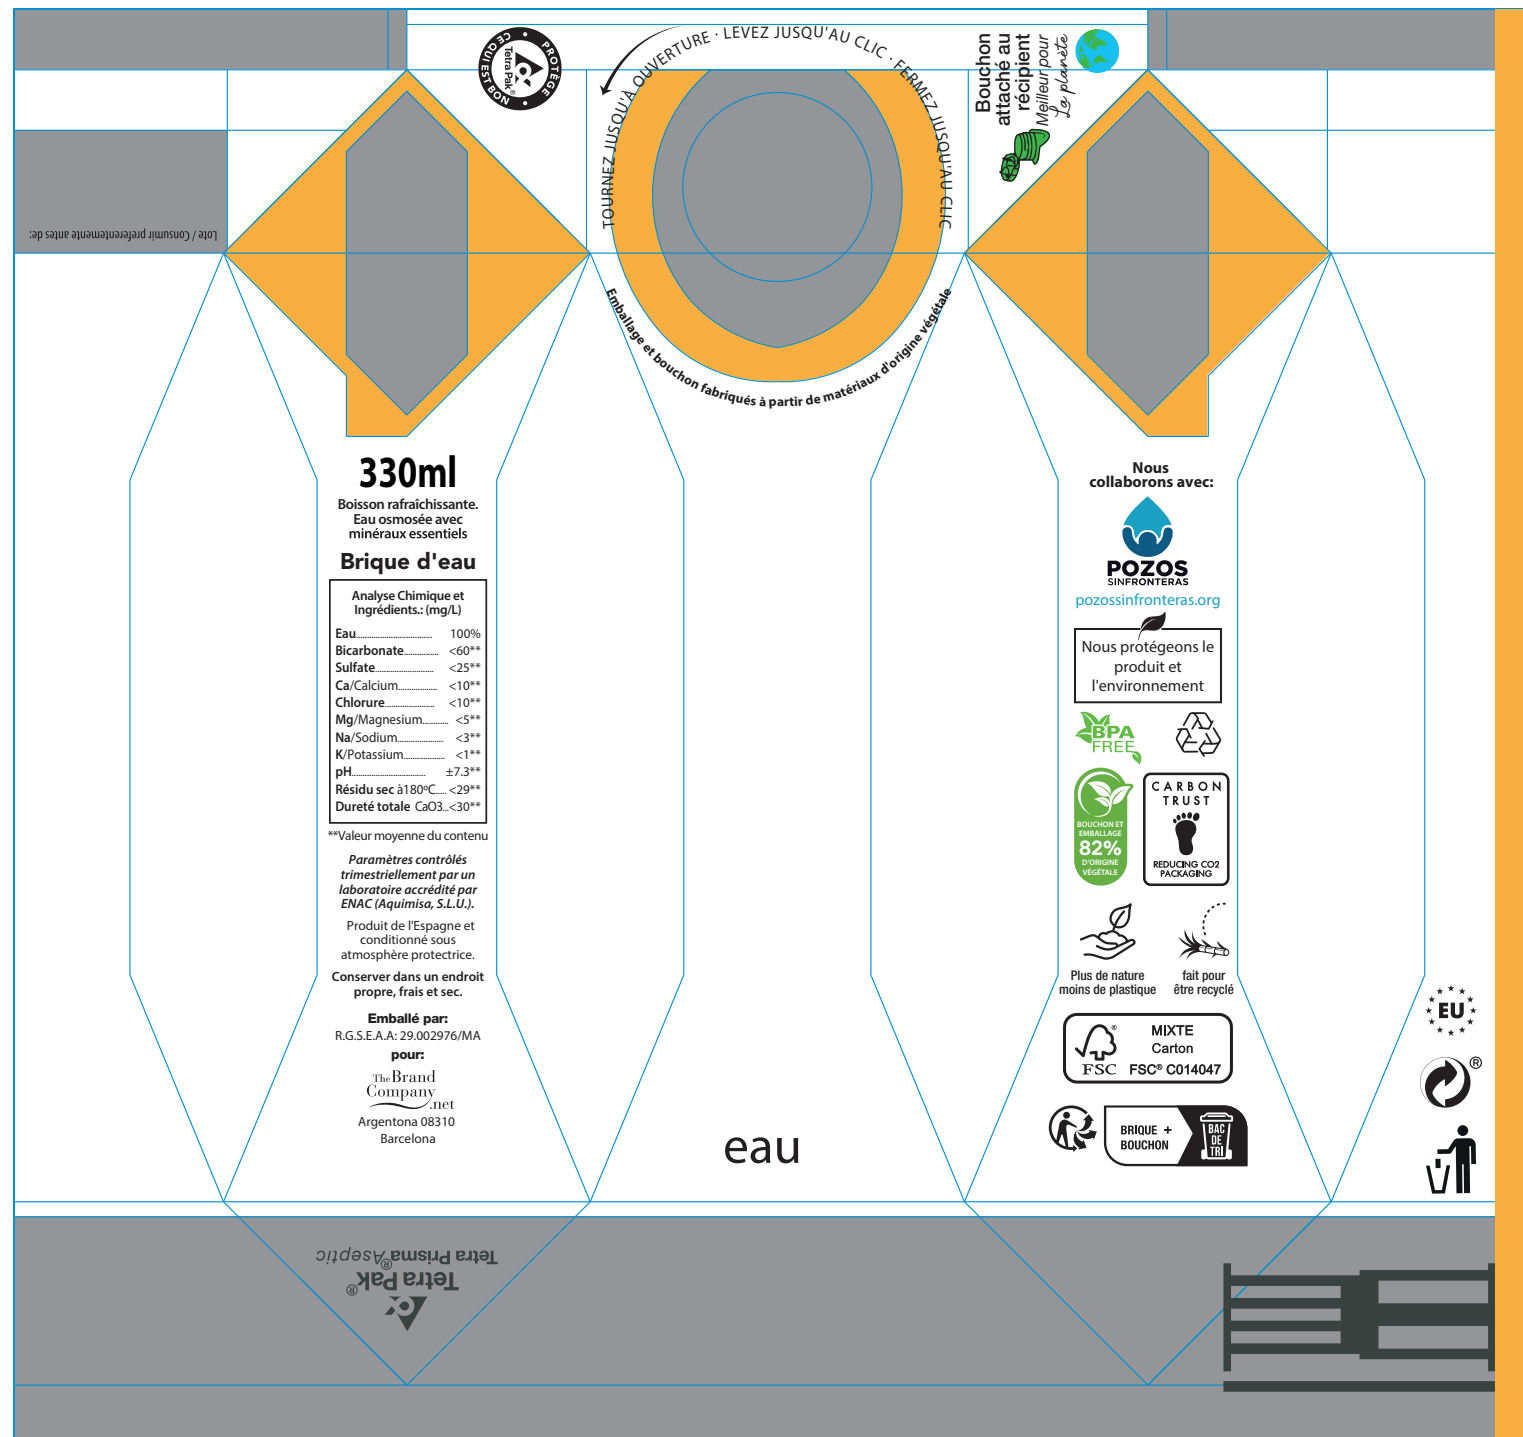

Brique d'eau 33 cl
Étiquette une face

Étiquette deux faces

160

2 - 7

Brique d'eau 33 cl et 50 cl - Impression directe

Zone imprimable
33 cl

Zone imprimable
50 cl

Zone marquage
quadri

Zone marquage
1 couleur

Eau en Carton 33 cl - ECO EAU - quadri

NOUS VOUS RAPPELONS QUE:

Nous aurons besoin de 2 fichiers de desgin:

1. Un ouvert avec toutes les images en 1 couche. Ajoutez les sources que vous utilisez pour le montage. (toutes éditables)
2. Un autre identique, entièrement vectorisé
3. S'il vous plaît, conservez la couche KEYLINE identique.
 - Vous pouvez changer l'emplacement et la couleur/dimension des textes tant qu'ils ont une taille minimum de 7pt.
 - Si vous voulez faire un fond avec une photo ou une trame, les lettres en blanc devront avoir un cadre ou profil autour. Nous pouvons le faire pour vous.
 - Les logos sont optionnels (sauf les logos: recyclé, FSC et tetra pack). Ils peuvent être mis en B/N ou ne pas être.
 - Le sceau de collaboration avec POZO SINFRONTERAS est optionnel. Votre contribution sera de 0,003€ par conditionnement pour envoyer de l'eau là où des personnes en ont le plus besoin.
 - Vous pouvez ajouter une phrase comme celle que vous nous proposons «Nous collaborons avec» ou ajouter la phrase de votre choix.
4. Enlever le logo Triman si vous n'allez pas en France