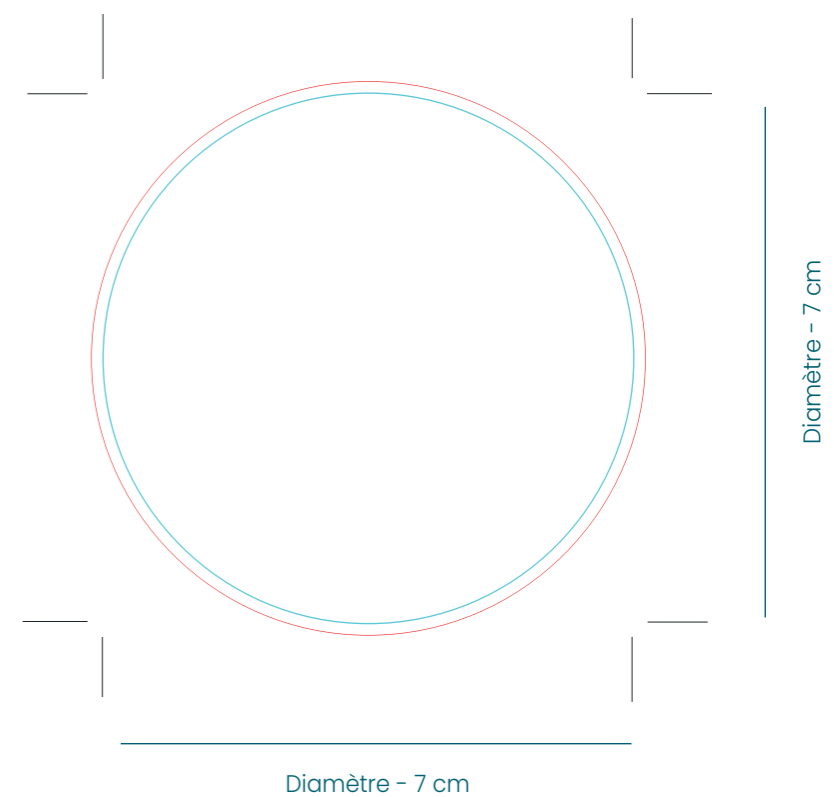

Brique d'eau 33 cl
Étiquette une face

Étiquette deux faces

160

2 - 7

Brique d'eau 33 cl et 50 cl - Impression directe

Zone imprimable
33 cl

Zone imprimable
50 cl

Zone marquage
quadri

Zone marquage
1 couleur

Eau en Carton 33 cl - ECO EAU - quadri

NOUS VOUS RAPPELONS QUE:

Nous aurons besoin de 2 fichiers de desgin:

1. Un ouvert avec toutes les images en 1 couche. Ajoutez les sources que vous utilisez pour le montage. (toutes éditables)
2. Un autre identique, entièrement vectorisé
3. S'il vous plaît, conservez la couche KEYLINE identique.
 - Vous pouvez changer l'emplacement et la couleur/dimension des textes tant qu'ils ont une taille minimum de 7pt.
 - Si vous voulez faire un fond avec une photo ou une trame, les lettres en blanc devront avoir un cadre ou profil autour. Nous pouvons le faire pour vous.
 - Les logos sont optionnels (sauf les logos: recyclé, FSC et tetra pack). Ils peuvent être mis en B/N ou ne pas être.
 - Le sceau de collaboration avec POZO SINFRONTERAS est optionnel. Votre contribution sera de 0,003€ par conditionnement pour envoyer de l'eau là où des personnes en ont le plus besoin.
 - Vous pouvez ajouter une phrase comme celle que vous nous proposons «Nous collaborons avec» ou ajouter la phrase de votre choix.
4. Enlever le logo Triman si vous n'allez pas en France