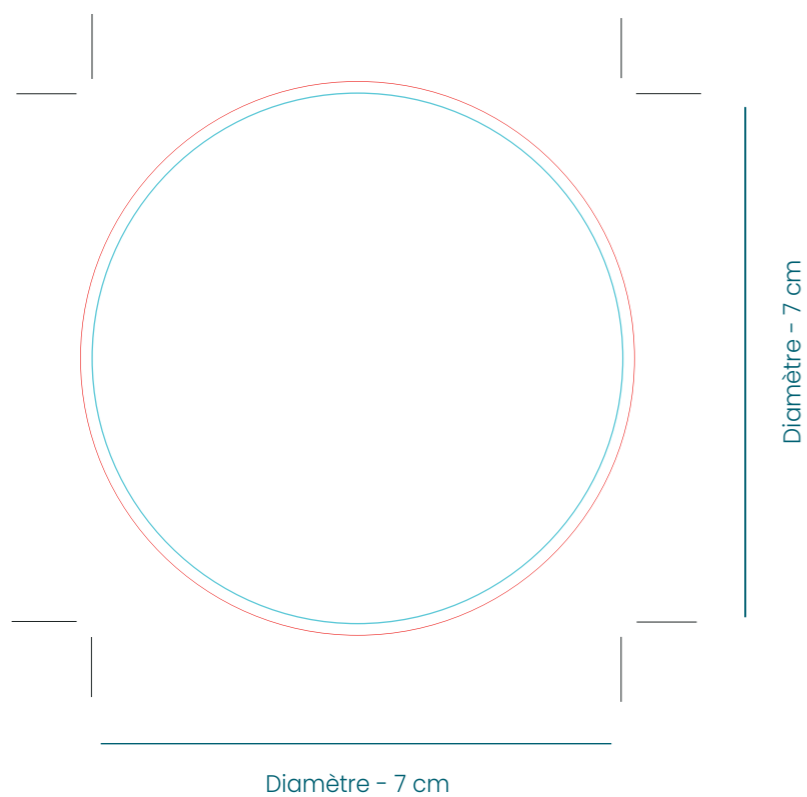

Brique d'eau 33 cl
Étiquette une face

Étiquette deux faces

160

2 - 7

Brique d'eau 33 cl et 50 cl - Impression directe

Zone imprimable
33 cl

Zone imprimable
50 cl

Zone marquage
quadri

Zone marquage
1 couleur

Eau en Carton 33 cl - ECO EAU - quadri

NOUS VOUS RAPPELONS QUE:

Nous aurons besoin de 2 fichiers de desgin:

1. Un ouvert avec toutes les images en 1 couche. Ajoutez les sources que vous utilisez pour le montage. (toutes éditables)
2. Un autre identique, entièrement vectorisé
3. S'il vous plaît, conservez la couche KEYLINE identique.
 - Vous pouvez changer l'emplacement et la couleur/dimension des textes tant qu'ils ont une taille minimum de 7pt.
 - Si vous voulez faire un fond avec une photo ou une trame, les lettres en blanc devront avoir un cadre ou profil autour. Nous pouvons le faire pour vous.
 - Les logos sont optionnels (sauf les logos: recyclé, FSC et tetra pack). Ils peuvent être mis en B/N ou ne pas être.
 - Le sceau de collaboration avec POZO SINFRONTERAS est optionnel. Votre contribution sera de 0,003€ par conditionnement pour envoyer de l'eau là où des personnes en ont le plus besoin.
 - Vous pouvez ajouter une phrase comme celle que vous nous proposons «Nous collaborons avec» ou ajouter la phrase de votre choix.
4. Enlever le logo Triman si vous n'allez pas en France