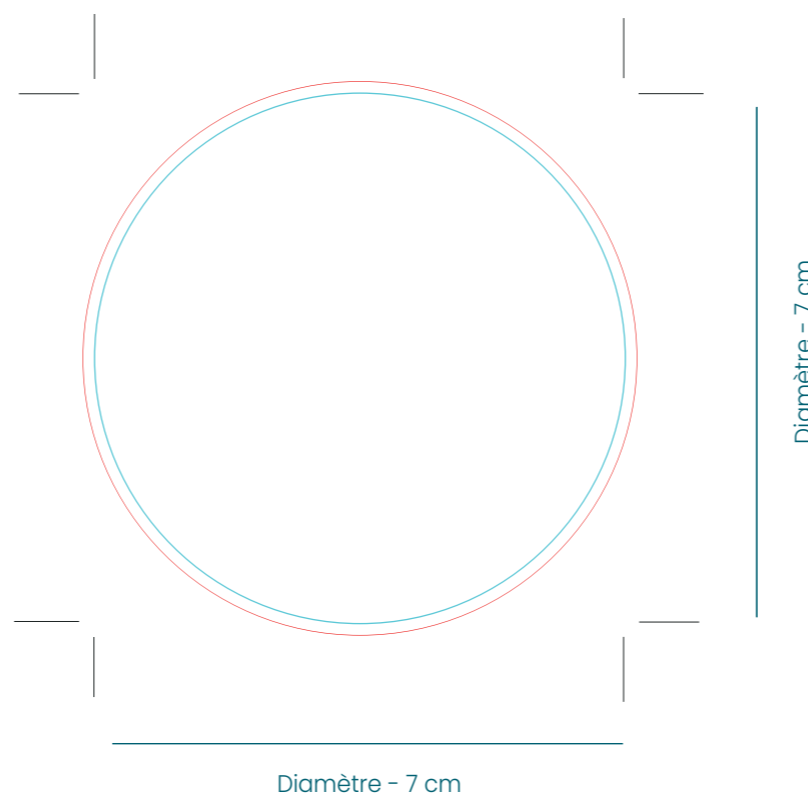

Brique d'eau 33 cl
Étiquette une face

Étiquette deux faces

160

2 - 7

Brique d'eau 33 cl et 50 cl - Impression directe

Zone imprimable
33 cl

Zone imprimable
50 cl

Zone marquage
quadri

Zone marquage
1 couleur

Eau en Carton 33 cl - ECO EAU - quadri

NOUS VOUS RAPPELONS QUE:

Nous aurons besoin de 2 fichiers de desgin:

1. Un ouvert avec toutes les images en 1 couche. Ajoutez les sources que vous utilisez pour le montage. (toutes éditables)
2. Un autre identique, entièrement vectorisé
3. S'il vous plaît, conservez la couche KEYLINE identique.
 - Vous pouvez changer l'emplacement et la couleur/dimension des textes tant qu'ils ont une taille minimum de 7pt.
 - Si vous voulez faire un fond avec une photo ou une trame, les lettres en blanc devront avoir un cadre ou profil autour. Nous pouvons le faire pour vous.
 - Les logos sont optionnels (sauf les logos: recyclé, FSC et tetra pack). Ils peuvent être mis en B/N ou ne pas être.
 - Le sceau de collaboration avec POZO SINFRONTERAS est optionnel. Votre contribution sera de 0,003€ par conditionnement pour envoyer de l'eau là où des personnes en ont le plus besoin.
 - Vous pouvez ajouter une phrase comme celle que vous nous proposons «Nous collaborons avec» ou ajouter la phrase de votre choix.
4. Enlever le logo Triman si vous n'allez pas en France