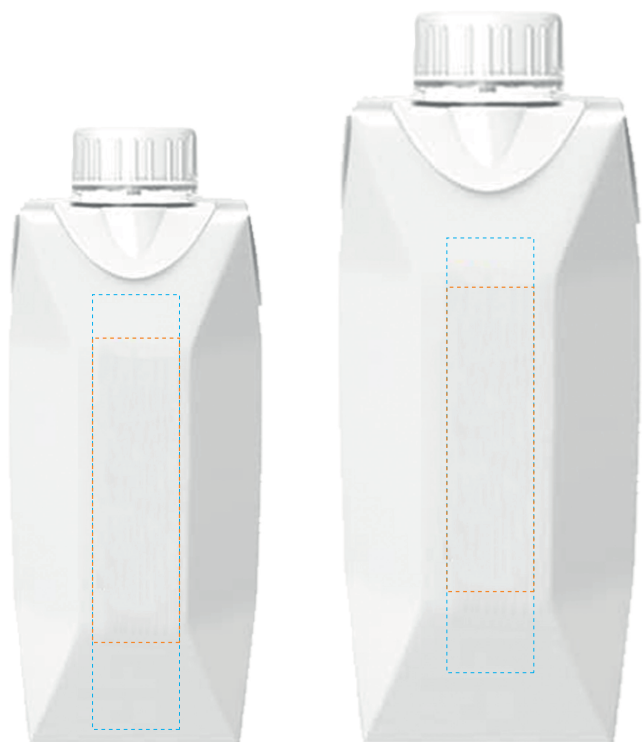

Brique d'eau 33 cl
Étiquette une face

Étiquette deux faces

160

2 - 7

Brique d'eau 33 cl et 50 cl - Impression directe

Zone imprimable
33 cl

Zone imprimable
50 cl

Zone marquage
quadri

Zone marquage
1 couleur

Eau en Carton 33 cl - ECO EAU - quadri

NOUS VOUS RAPPELONS QUE:

Nous aurons besoin de 2 fichiers de desgin:

1. Un ouvert avec toutes les images en 1 couche. Ajoutez les sources que vous utilisez pour le montage. (toutes éditables)
2. Un autre identique, entièrement vectorisé
3. S'il vous plaît, conservez la couche KEYLINE identique.
 - Vous pouvez changer l'emplacement et la couleur/dimension des textes tant qu'ils ont une taille minimum de 7pt.
 - Si vous voulez faire un fond avec une photo ou une trame, les lettres en blanc devront avoir un cadre ou profil autour. Nous pouvons le faire pour vous.
 - Les logos sont optionnels (sauf les logos: recyclé, FSC et tetra pack). Ils peuvent être mis en B/N ou ne pas être.
 - Le sceau de collaboration avec POZO SINFRONTERAS est optionnel. Votre contribution sera de 0,003€ par conditionnement pour envoyer de l'eau là où des personnes en ont le plus besoin.
 - Vous pouvez ajouter une phrase comme celle que vous nous proposons «Nous collaborons avec» ou ajouter la phrase de votre choix.
4. Enlever le logo Triman si vous n'allez pas en France