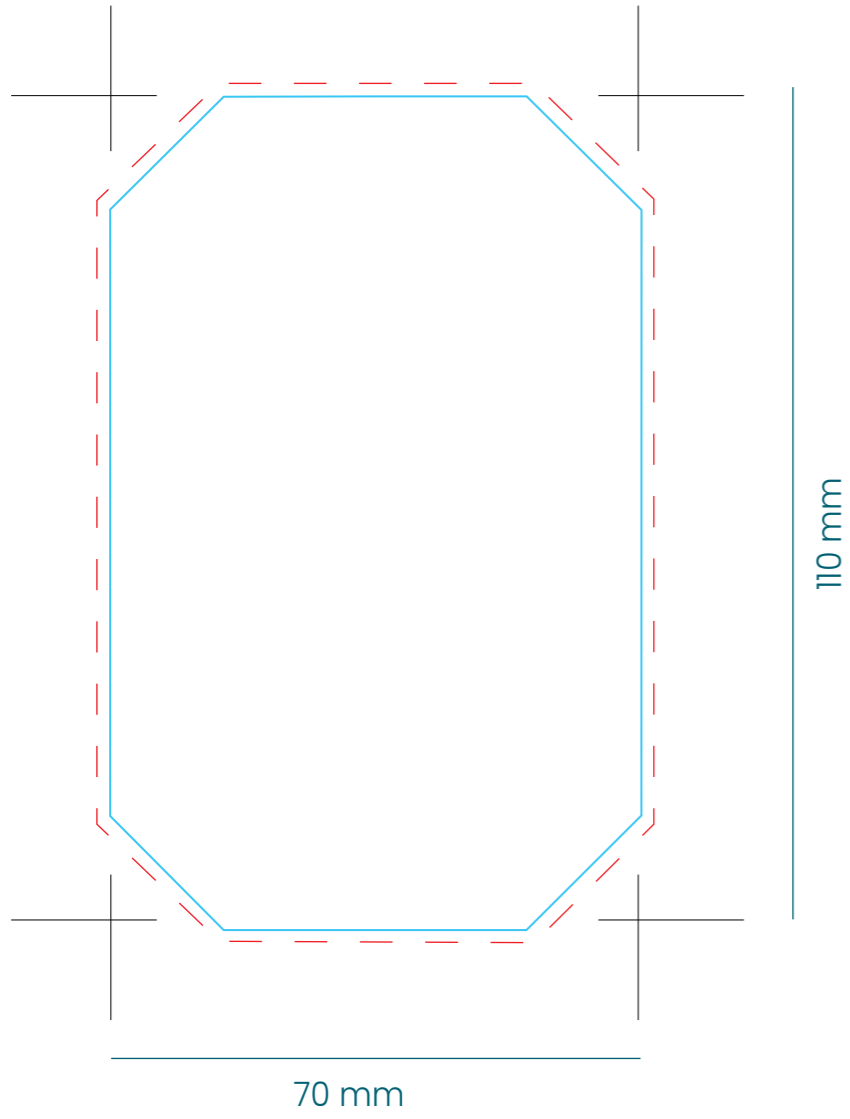

Brique d'eau 50 cl
Étiquette une face