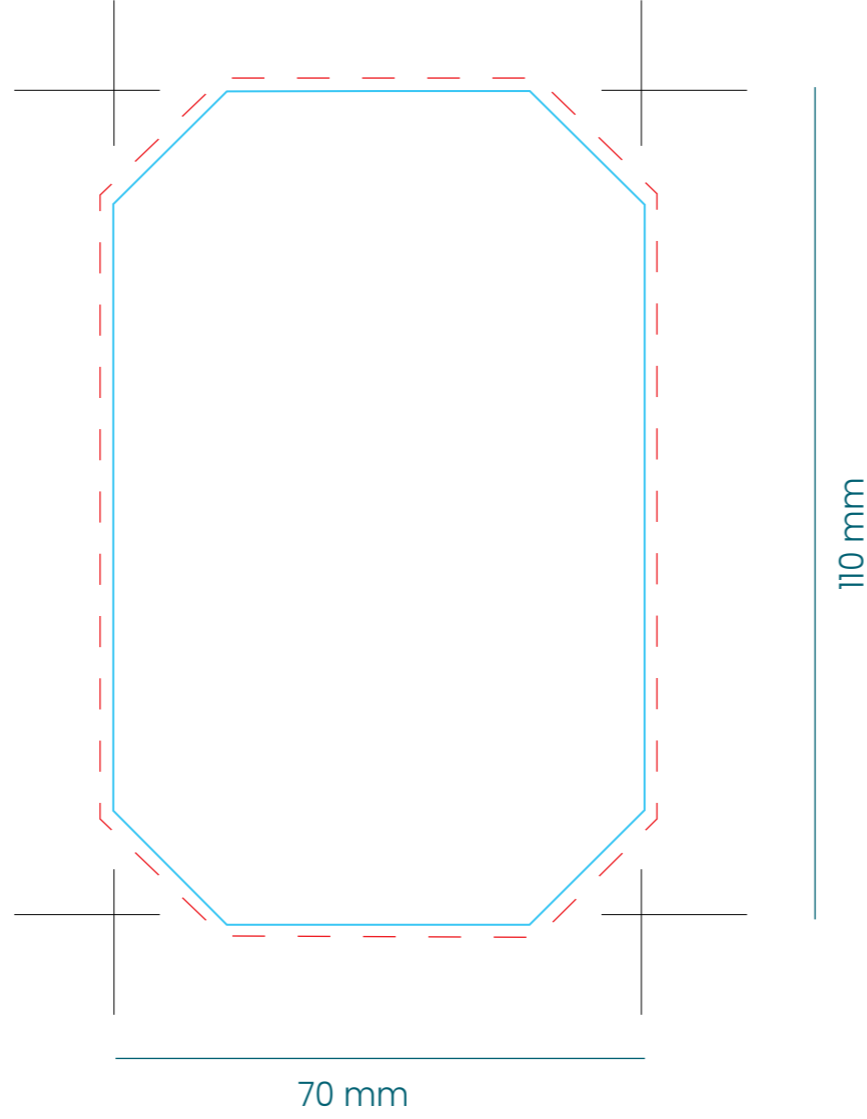

Étiquette deux faces