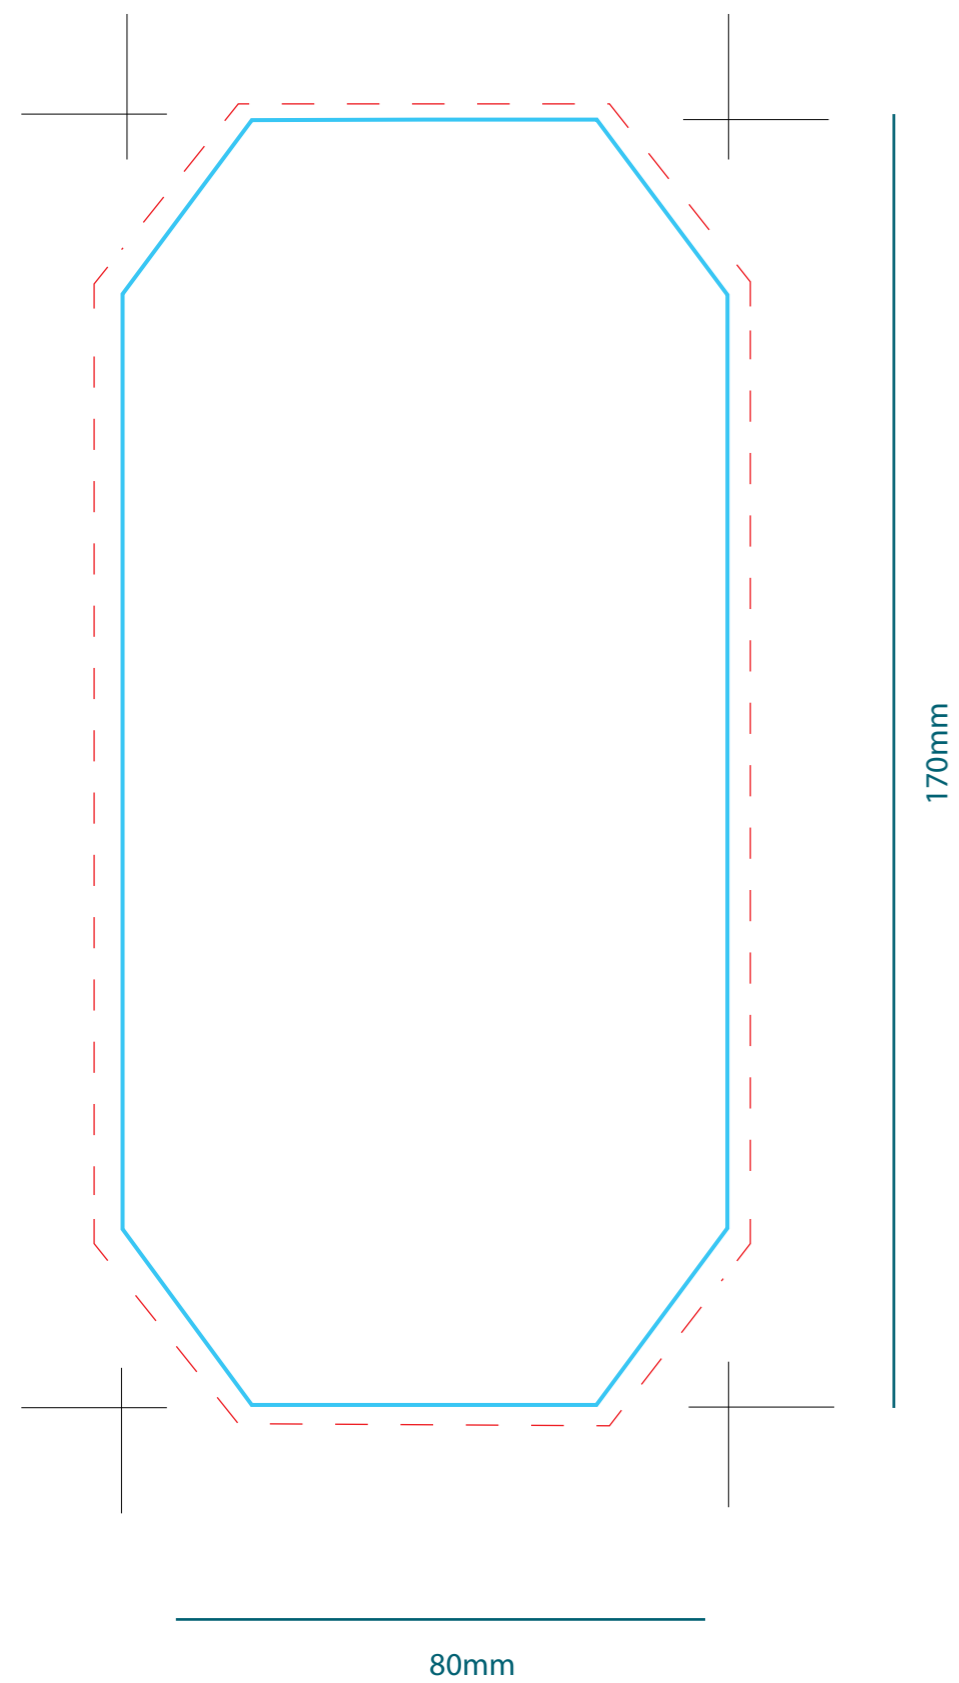

Brique d'eau 1 litre
Étiquette une face