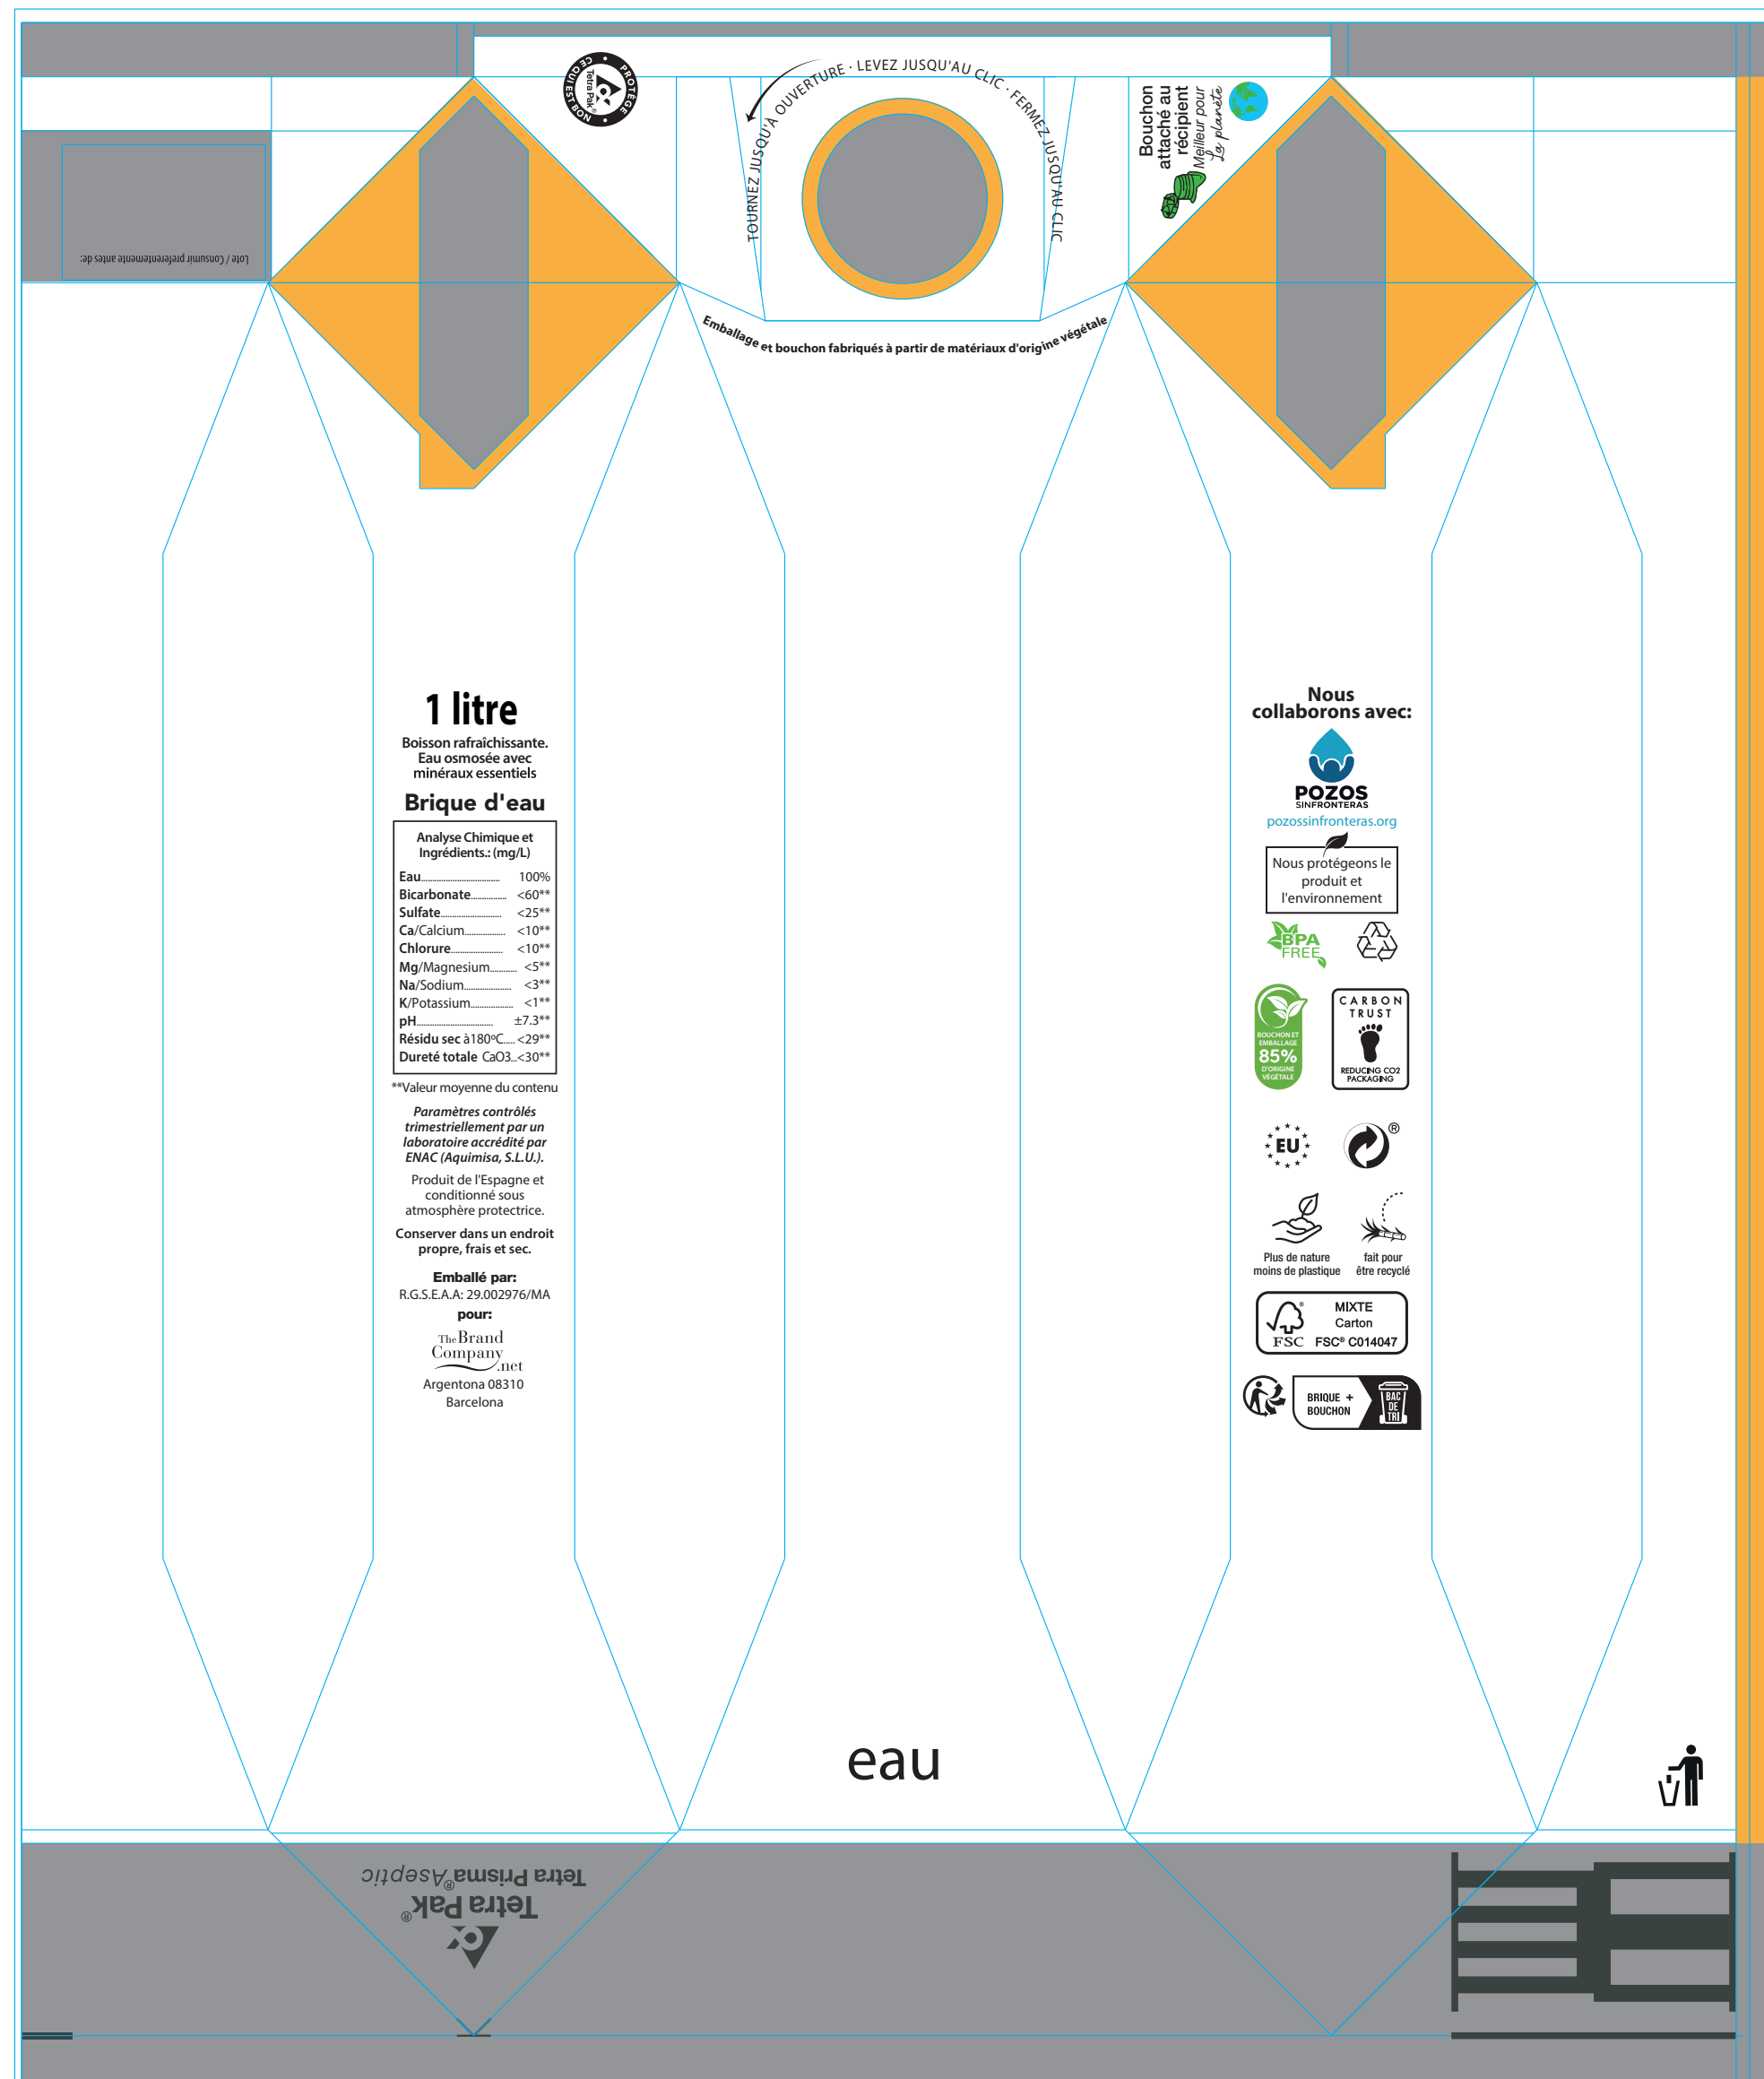

Eau en Carton 1 litre - ECO EAU - quadri

NOUS VOUS RAPPELONS QUE:

Nous aurons besoin de 2 fichiers de desgin:

1. Un ouvert avec toutes les images en 1 couche. Ajoutez les sources que vous utilisez pour le montage. (toutes éditables)
2. Un autre identique, entièrement vectorisé
3. S'il vous plaît, conservez la couche KEYLINE identique.
  - Vous pouvez changer l'emplacement et la couleur/ dimension des textes tant qu'ils ont une taille minimum de 7pt.
  - Si vous voulez faire un fond avec une photo ou une trame, les lettres en blanc devront avoir un cadre ou profil autour. Nous pouvons le faire pour vous.
  - Les logos sont optionnels (sauf les logos: recyclé, FSC et tetra pack). Ils peuvent être mis en B/N ou une pas être.
  - Le sceau de collaboration avec POZO SIN FRONTERAS est optionnel. Votre contribution sera de 0,003€ par conditionnement pour envoyer de l'eau là ou des personnes en ont le plus besoin.
  - Vous pouvez ajouter une phrase comme celle que vous nous proposons «Nous collaborons avec» ou ajouter la phrase de votre choix.
4. Enlever le logo Triman si vous n'allez pas en France