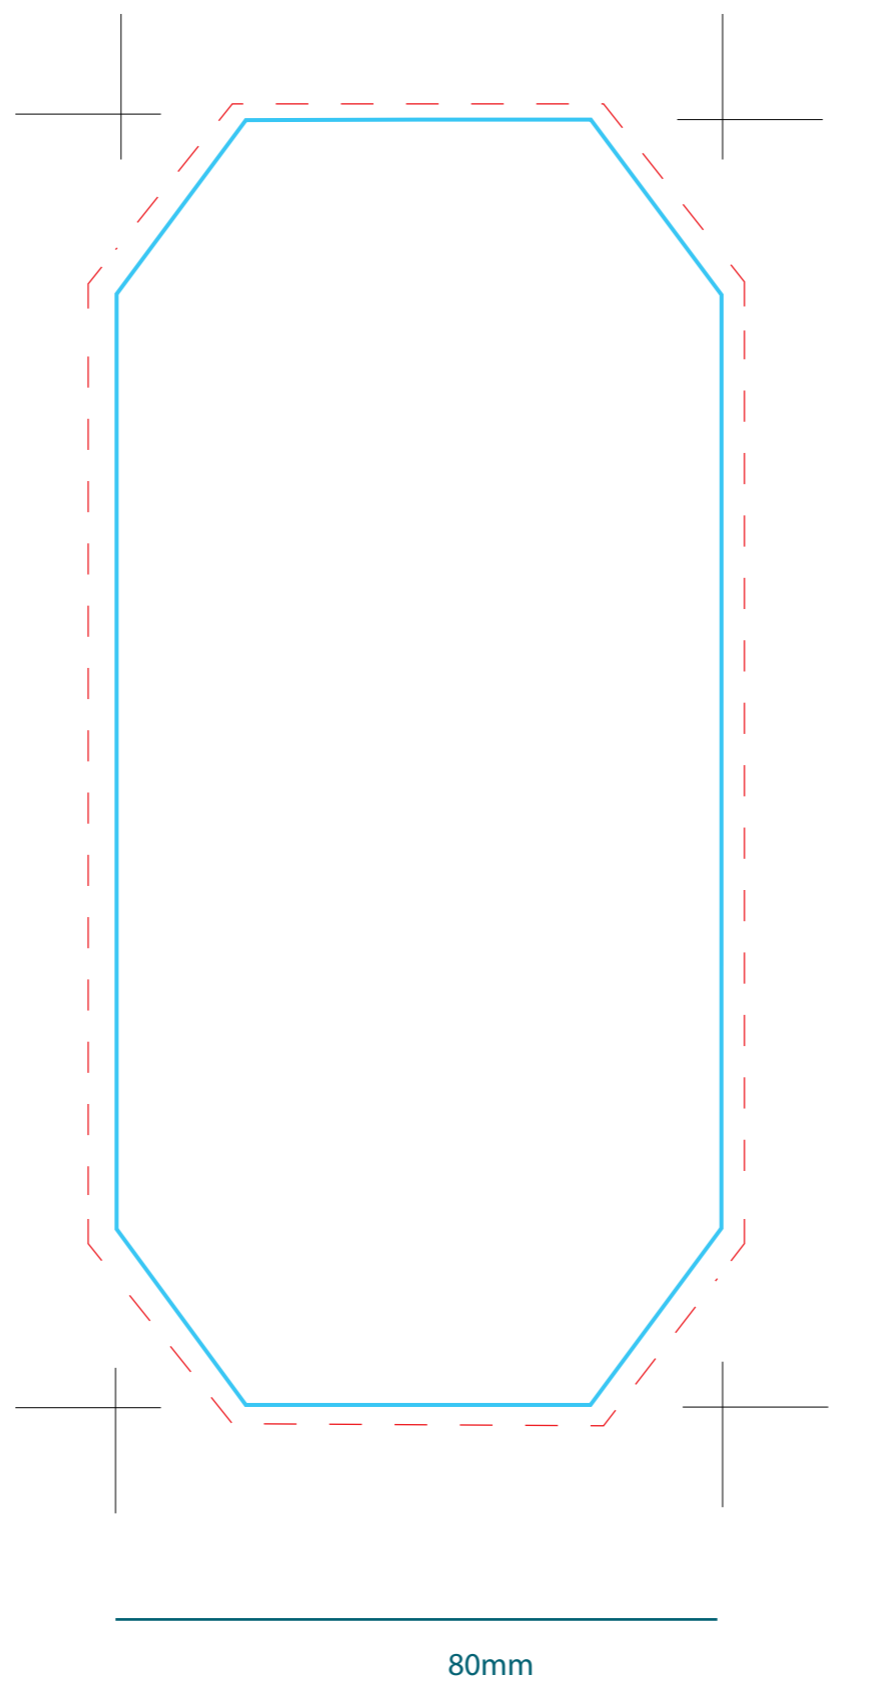

Étiquette deux faces