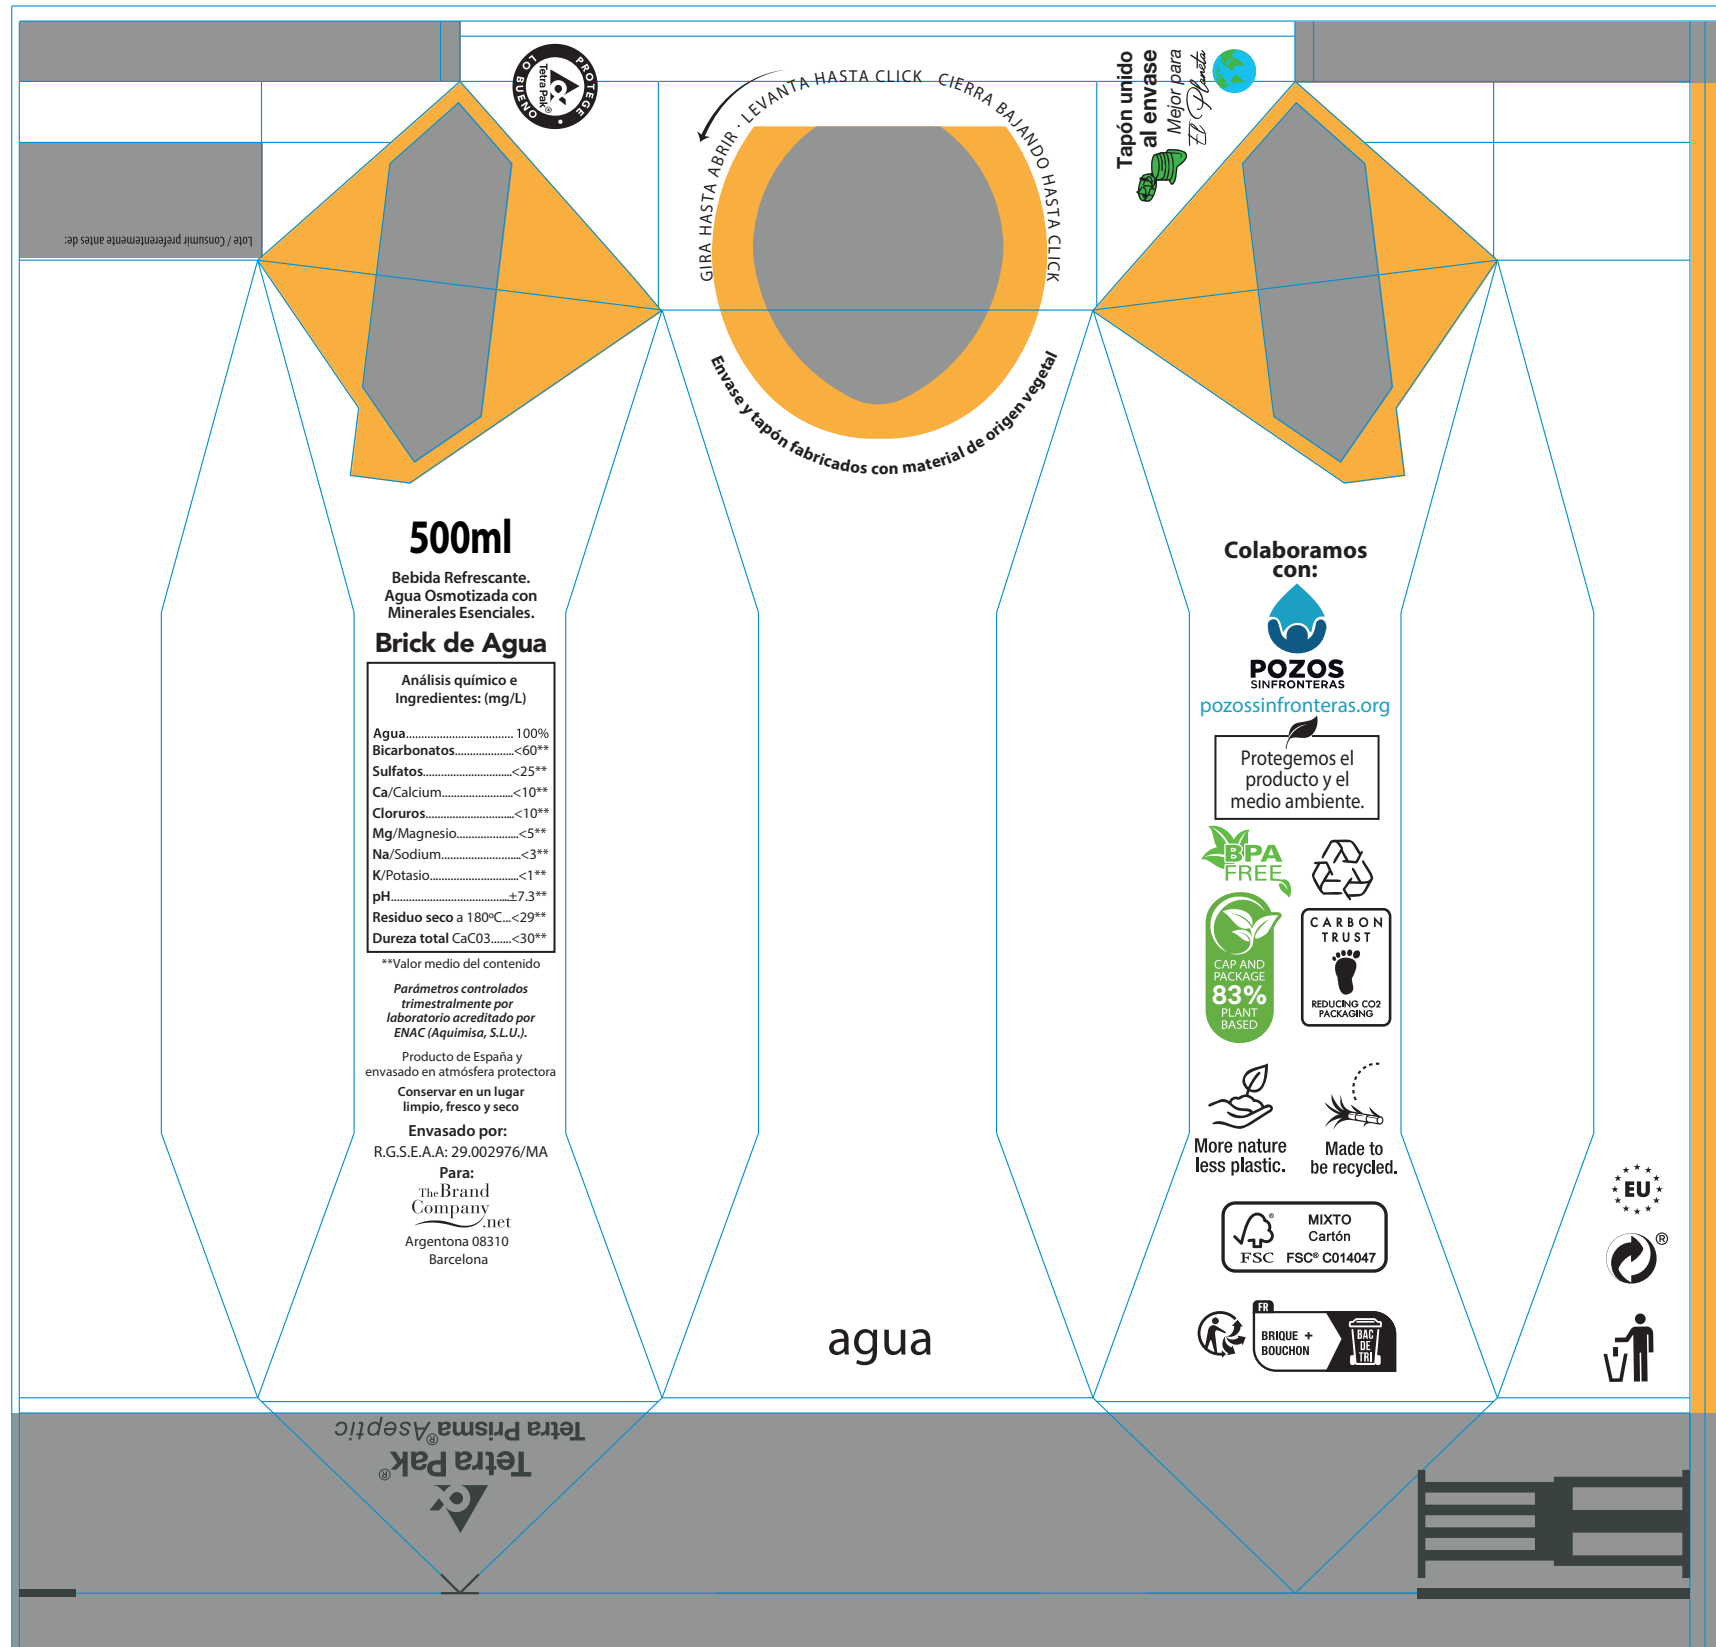

Agua Cartón 50 cl - ECO agua - Todo Color

LE RECORDAMOS QUE:

Necesitaremos 2 archivos de diseño:

1. Uno abierto con todas las imágenes en 1 capa. Agregue las fuentes que usa para la edición. (Todo editable).
2. Otro idéntico, completamente vectorizado.
3. Mantenga la capa KEYLINE igual.
  - Puede cambiar la ubicación y el color / tamaño de los textos siempre que tengan un tamaño mínimo de 7pt.
  - Si desea hacer un fondo con una foto o un marco, las letras en blanco deberán tener un marco o un perfil alrededor. Lo podemos hacer por ti.
  - Los logotipos son opciones (excepto los logotipos: FSC y tetra pack). Se pueden poner en B/N o no ser.
  - El sello de colaboración con POZO SIN FRONTERAS es opcional. Tu aportación será de 0,003€ por paquete para enviar agua a donde la gente más la necesite.
  - Puede agregar una frase como la que sugerimos "colaboramos con" o agregar otra de su elección.
4. Quitar logo TRIMAN si el producto no va a Francia