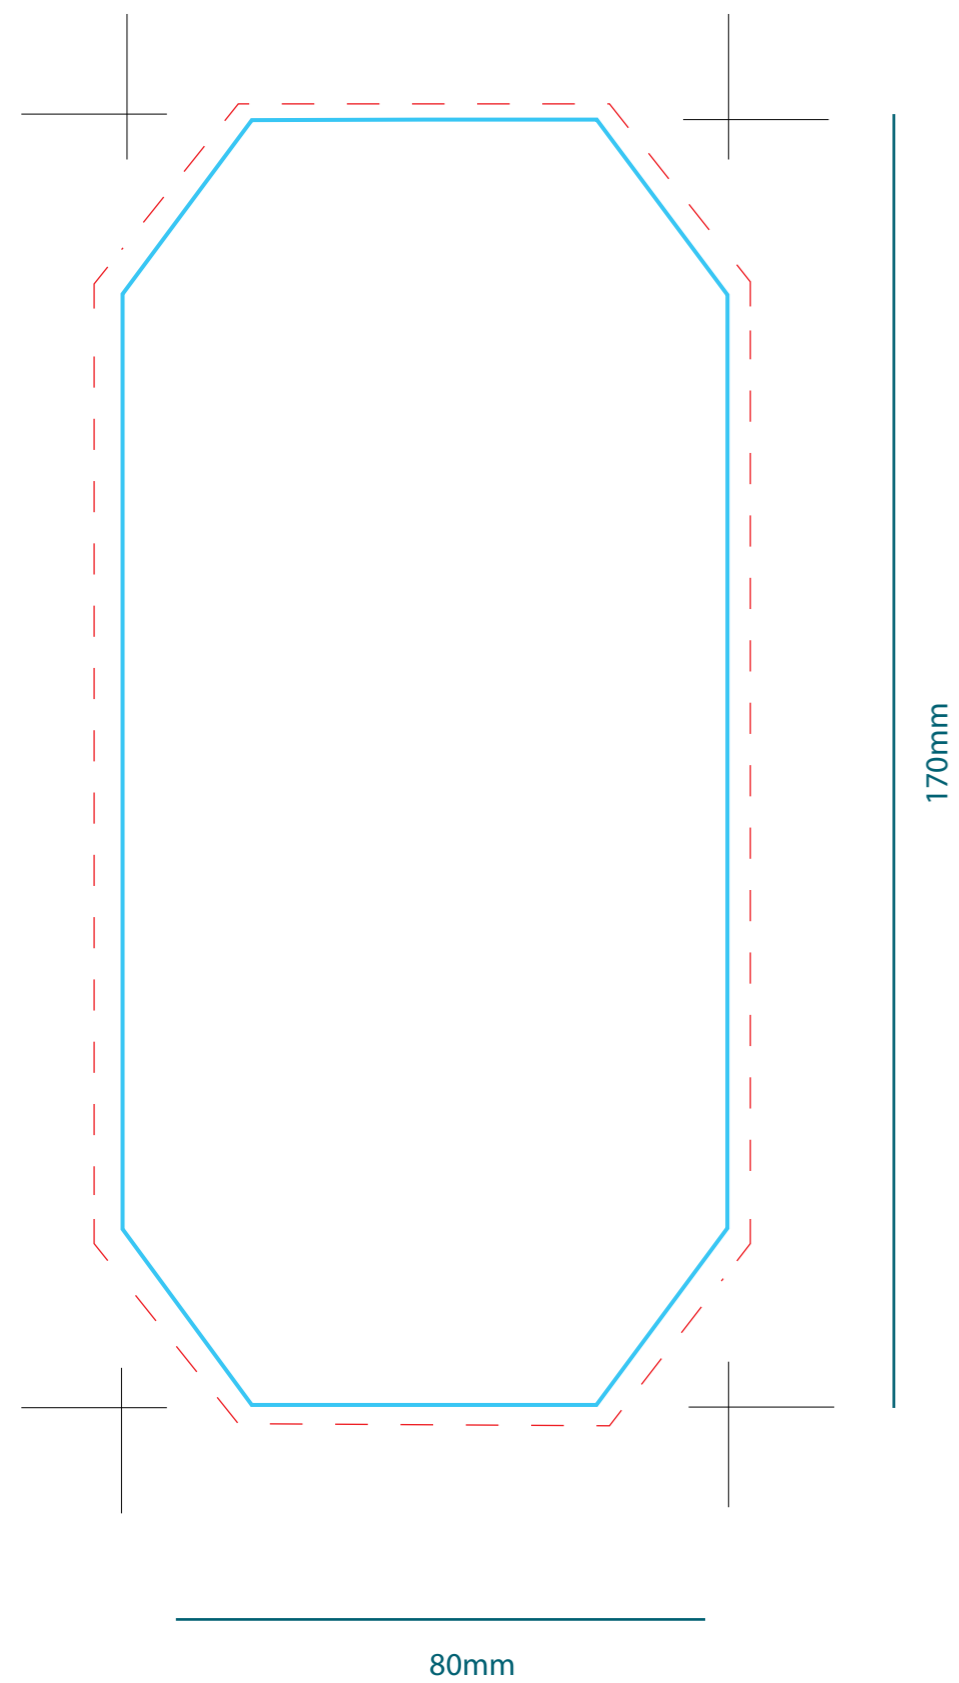

Brick de agua 33 cl

Etiqueta a una cara

Etiqueta a dos caras

# 2 - 7

Brick de agua 33 cl y 50 cl - Impresión directa

Área imprimible  
33 cl

Área imprimible  
50 cl

Área de marcaje  
cuatricomía

Área de marcaje  
1 color

Brick de agua 50 cl

Etiqueta 1 cara

Etiqueta 2 caras

— — — — — Línea discontinua área de sangrado

160

6 - 7

Brick de agua 1 litro

Etiqueta 1 cara

Etiqueta 2 caras

--- --- --- --- --- Línea discontinua área de sangrado