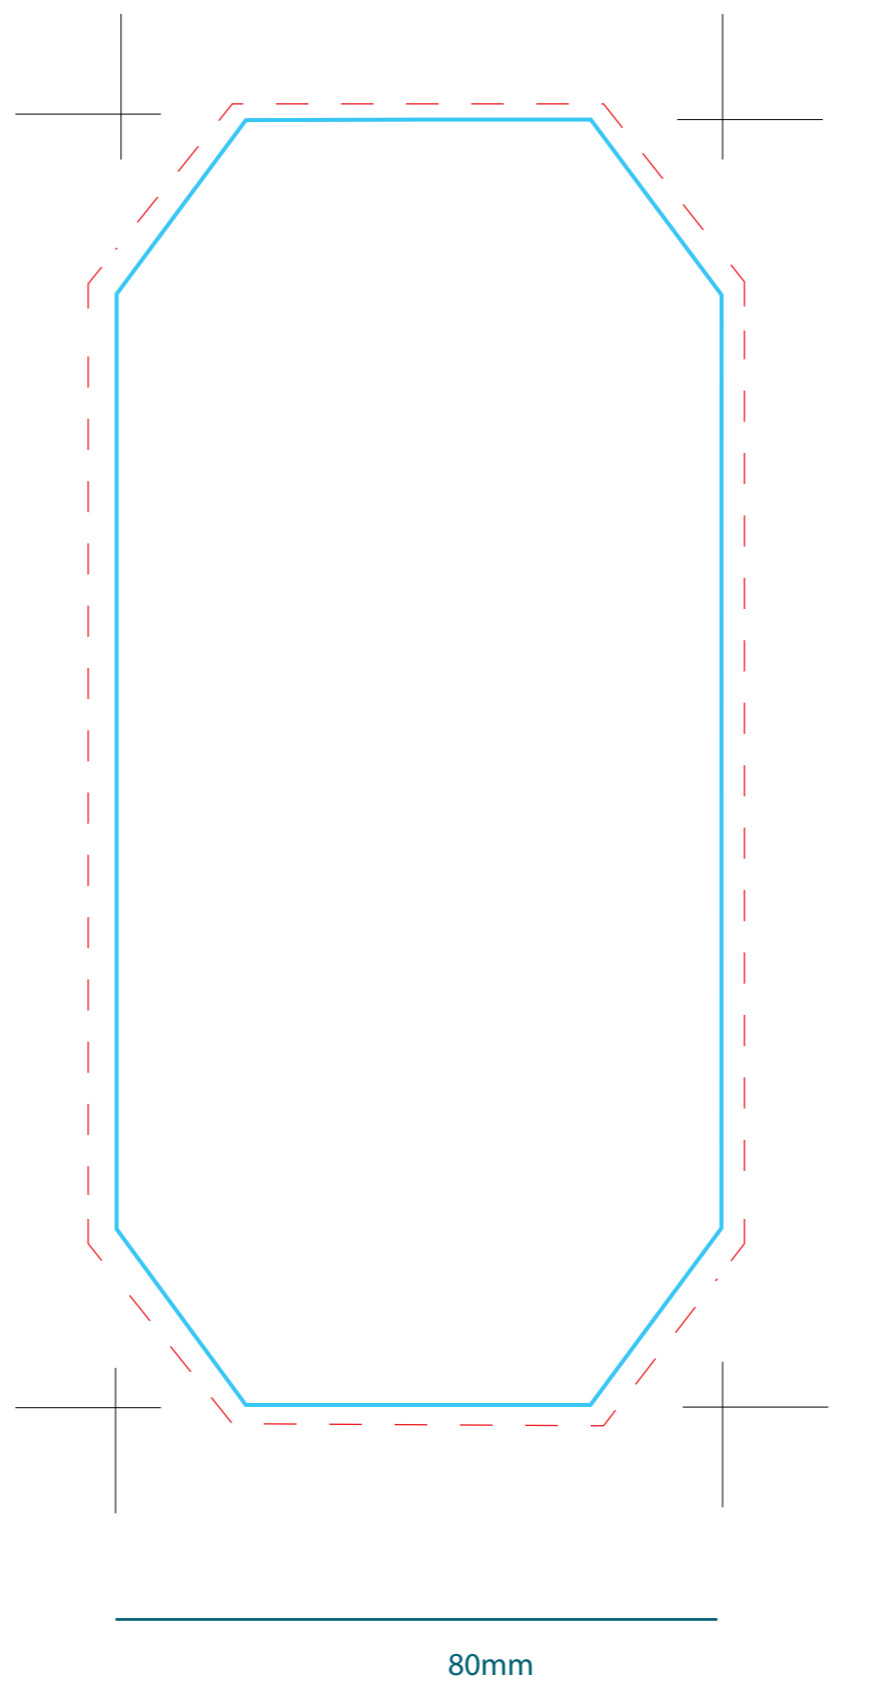

Brick de agua 33 cl

Etiqueta a una cara

Etiqueta a dos caras

# 2 - 7

Brick de agua 33 cl y 50 cl - Impresión directa

Área imprimible  
33 cl

Área imprimible  
50 cl

Área de marcaje  
cuatricomía

Área de marcaje  
1 color

Brick de agua 50 cl

Etiqueta 1 cara

Etiqueta 2 caras

— — — — — Línea discontinua área de sangrado

160

6 - 7

Brick de agua 1 litro

Etiqueta 1 cara

Etiqueta 2 caras

--- --- --- --- --- Línea discontinua área de sangrado