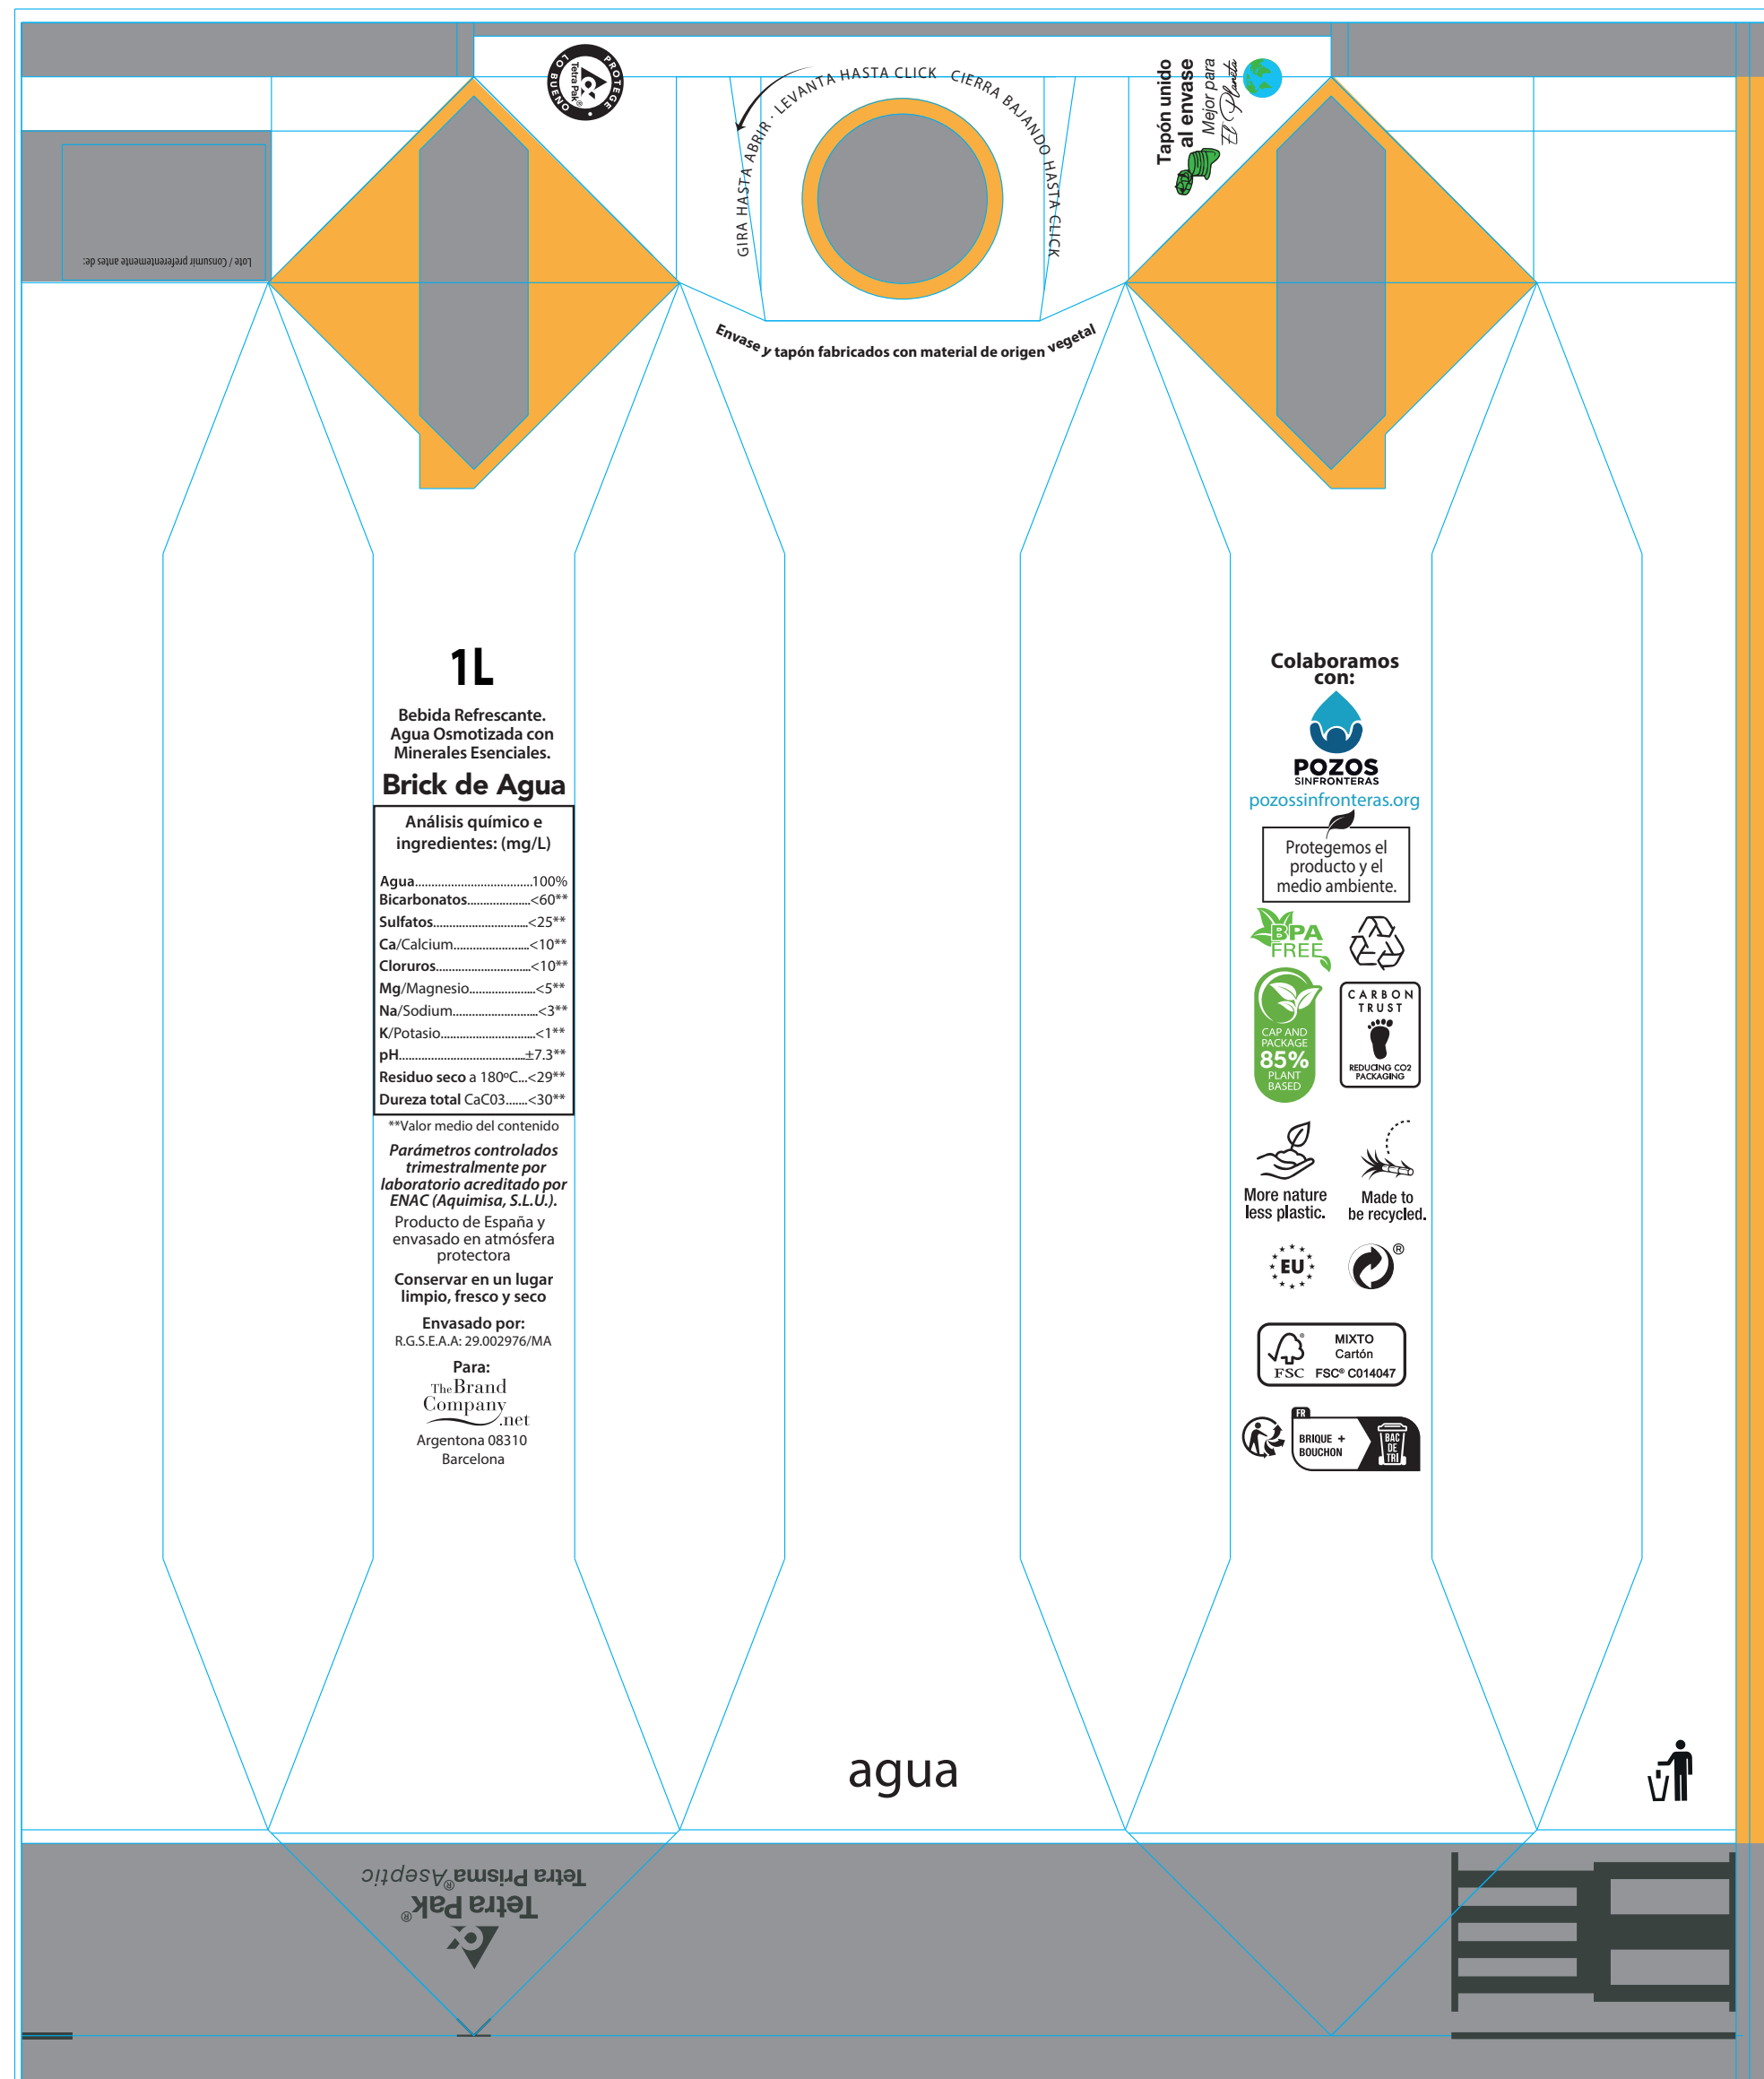

Brick de agua 1 litro

LE RECORDAMOS QUE:

Necesitaremos 2 archivos de diseño:

1. Uno abierto con todas las imágenes en 1 capa. Agregue las fuentes que usa para la edición. (Todo editable).
2. Otro idéntico, completamente vectorizado.
3. Mantenga la capa KEYLINE igual.
  - Puede cambiar la ubicación y el color / tamaño de los textos siempre que tengan un tamaño mínimo de 7pt.
  - Si desea hacer un fondo con una foto o un marco, las letras en blanco deberán tener un marco o un perfil alrededor. Lo podemos hacer por ti.
  - Los logotipos son opciones (excepto los logotipos: FSC y tetra pack). Se pueden poner en B/N o no ser.
  - El sello de colaboración con POZO SIN FRONTERAS es opcional. Tu aportación será de 0,003€ por paquete para enviar agua a donde la gente más la necesite.
  - Puede agregar una frase como la que sugerimos "colaboramos con" o agregar otra de su elección.
4. Quitar logo TRIMAN si el producto no va a Francia