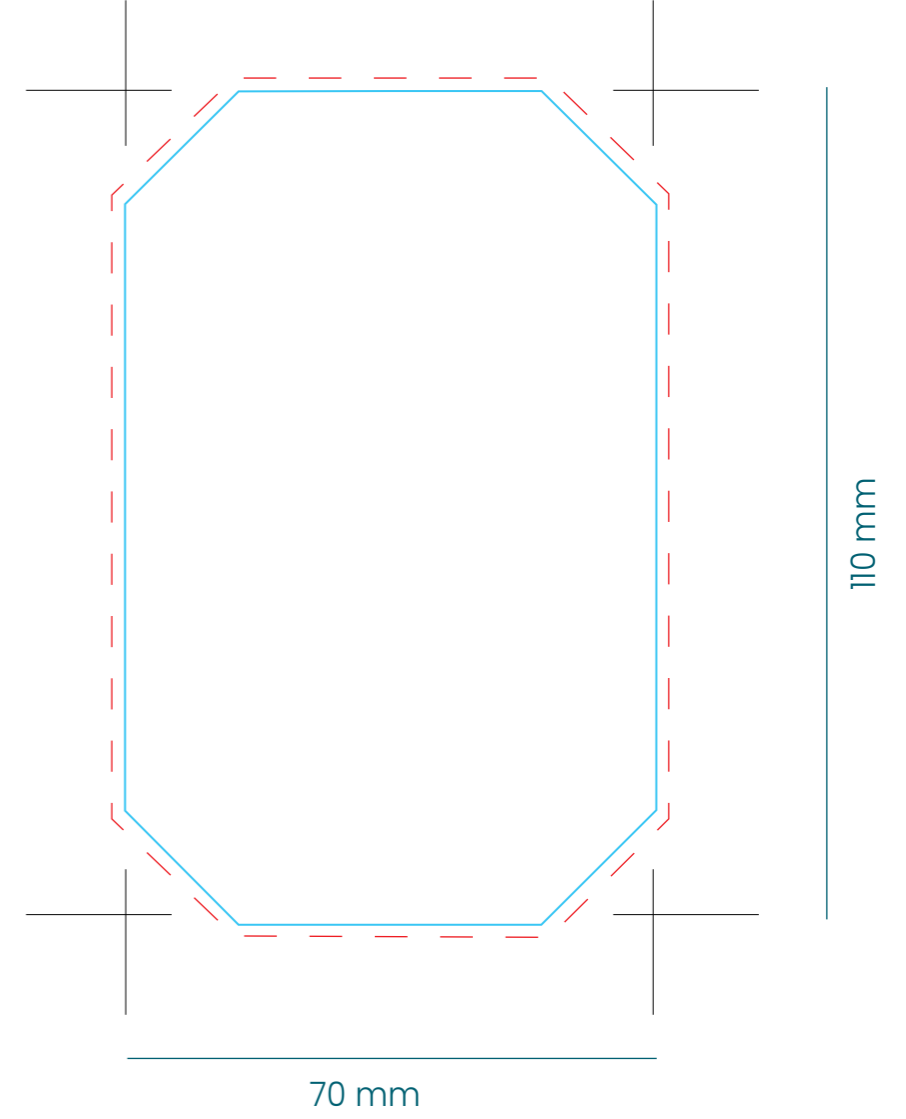

# 2 - 7

Brick de agua 33 cl y 50 cl - Impresión directa

Área imprimible  
33 cl

Área imprimible  
50 cl

Área de marcaje  
cuatricomía

Área de marcaje  
1 color

Brick de agua 50 cl

Etiqueta 1 cara

Etiqueta 2 caras

— — — — — Línea discontinua área de sangrado

160

6 - 7

Brick de agua 1 litro

Etiqueta 1 cara

Etiqueta 2 caras

--- --- --- --- --- Línea discontinua área de sangrado