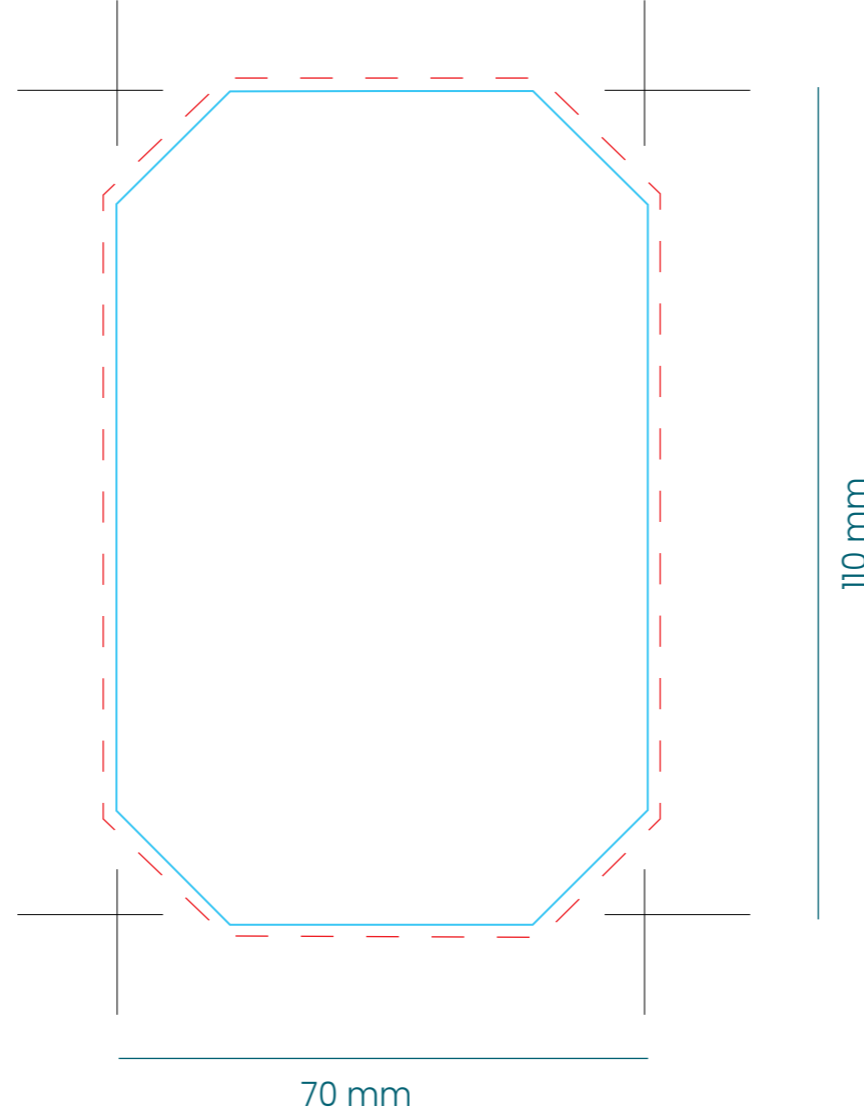

# 2 - 7

Brick de agua 33 cl y 50 cl - Impresión directa

Área imprimible  
33 cl

Área imprimible  
50 cl

Área de marcaje  
cuatricomía

Área de marcaje  
1 color

## LE RECORDAMOS QUE:

Necesitaremos 2 archivos de diseño:

1. Uno abierto con todas las imágenes en 1 capa. Agregue las fuentes que usa para la edición. (Todo editable).
2. Otro idéntico, completamente vectorizado.
3. Mantenga la capa KEYLINE igual.
  - Puede cambiar la ubicación y el color / tamaño de los textos siempre que tengan un tamaño mínimo de 7pt.
  - Si desea hacer un fondo con una foto o un marco, las letras en blanco deberán tener un marco o un perfil alrededor. Lo podemos hacer por ti.
  - Los logotipos son opciones (excepto los logotipos: FSC y tetra pack). Se pueden poner en B/N o no ser.
  - El sello de colaboración con POZO SIN FRONTERAS es opcional. Tu aportación será de 0,003€ por paquete para enviar agua a donde la gente más la necesite.
  - Puede agregar una frase como la que sugerimos "colaboramos con" o agregar otra de su elección.
4. Quitar logo TRIMAN si el producto no va a Francia

Brick de agua 50 cl

Etiqueta 1 cara

Etiqueta 2 caras

— — — — — Línea discontinua área de sangrado

160

6 - 7

Brick de agua 1 litro

Etiqueta 1 cara

Etiqueta 2 caras

--- --- --- --- --- Línea discontinua área de sangrado