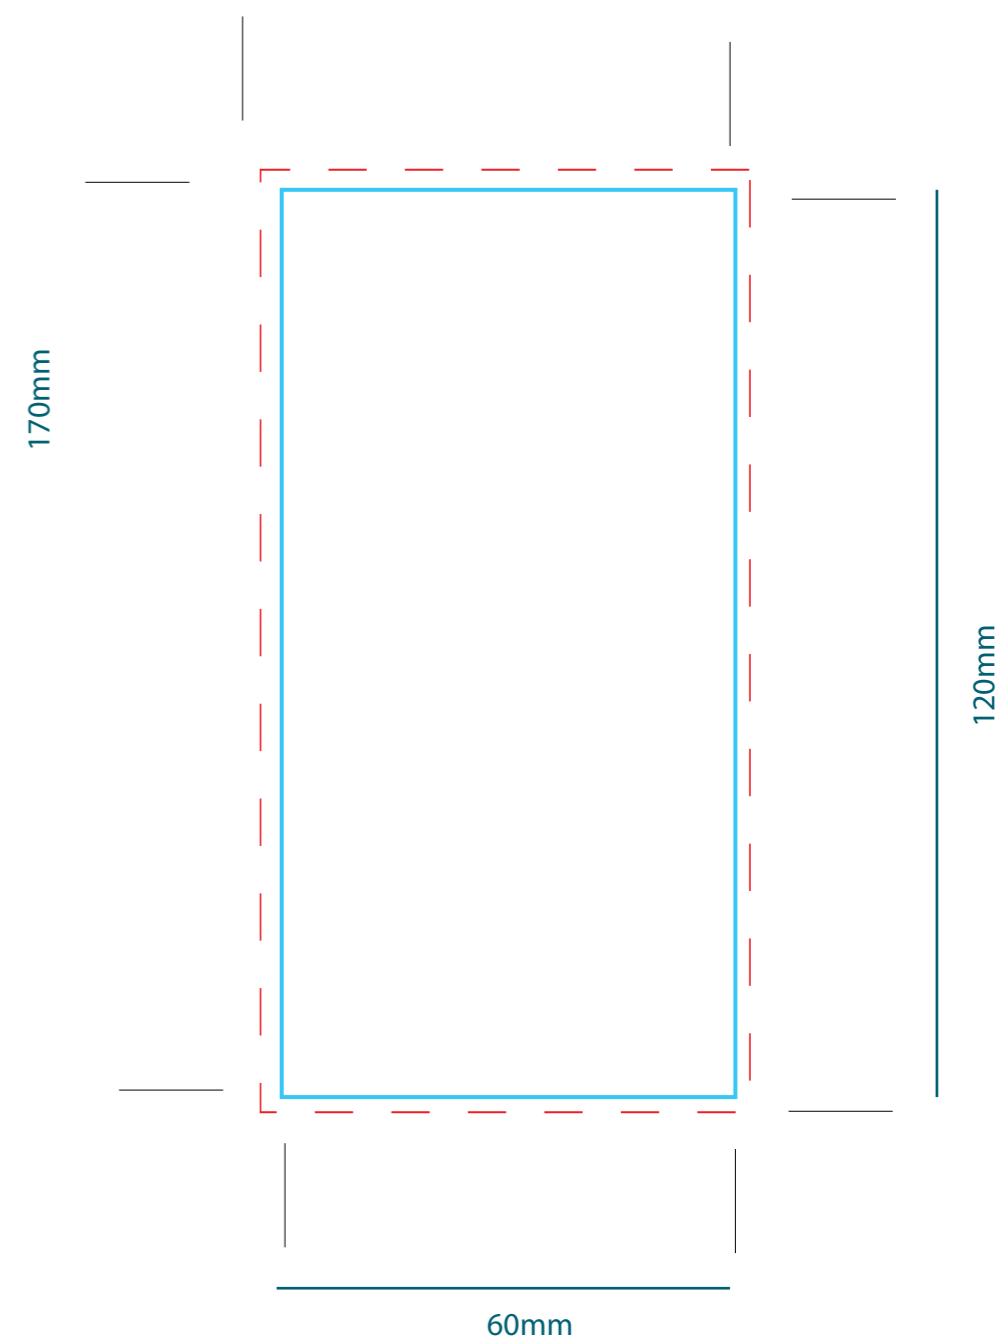

Brick de agua 33 cl

Etiqueta a una cara

Etiqueta a dos caras

# 2 - 7

Brick de agua 33 cl y 50 cl - Impresión directa

Área imprimible  
33 cl

Área imprimible  
50 cl

Área de marcaje  
cuatricomía

Área de marcaje  
1 color

Brick de agua 50 cl

Etiqueta 1 cara

Etiqueta 2 caras

— — — — — Línea discontinua área de sangrado

160

6 - 7

Brick de agua 1 litro

Etiqueta 1 cara

Etiqueta 2 caras

--- --- --- --- --- Línea discontinua área de sangrado