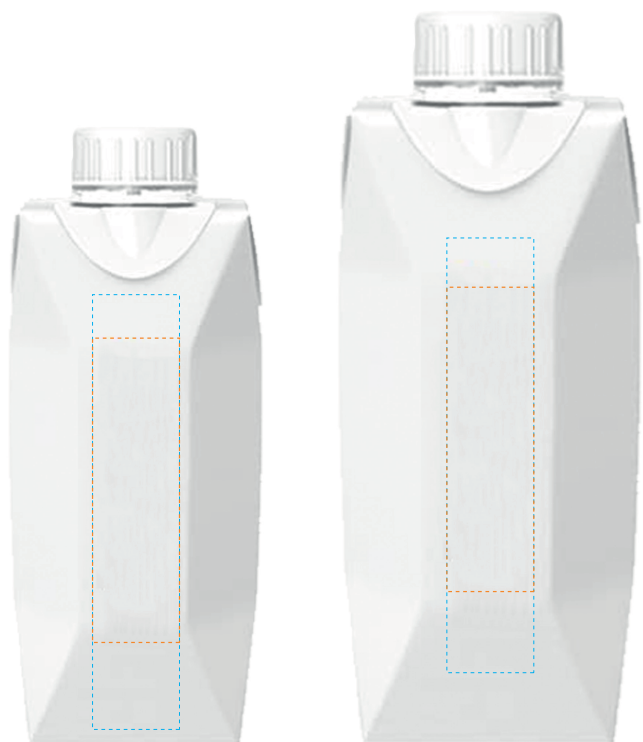

Brick de agua 33 cl

Etiqueta a una cara

Etiqueta a dos caras

# 2 - 7

Brick de agua 33 cl y 50 cl - Impresión directa

Área imprimible  
33 cl

Área imprimible  
50 cl

Área de marcaje  
cuatricomía

Área de marcaje  
1 color