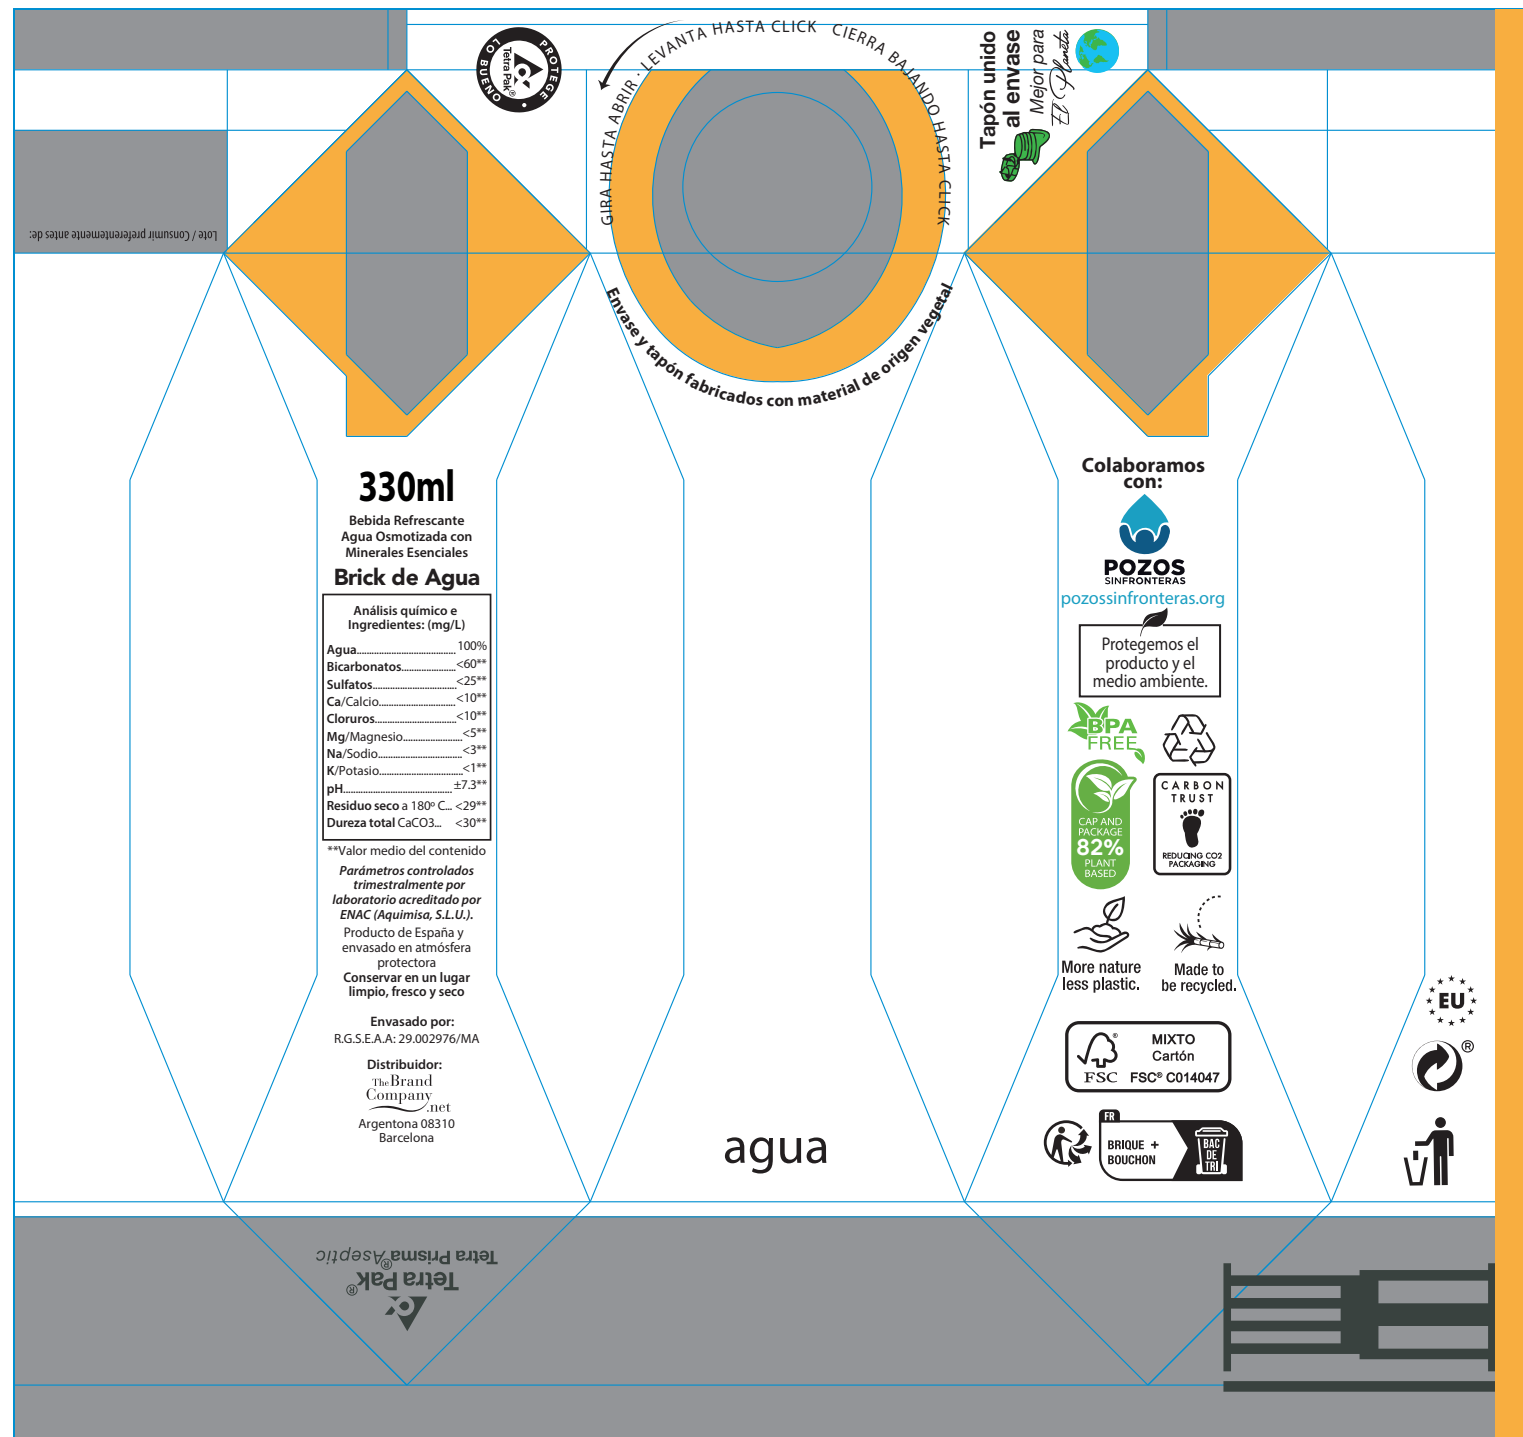

# 2 - 7

Brick de agua 33 cl y 50 cl - Impresión directa

Área imprimible  
33 cl

Área imprimible  
50 cl

Área de marcaje  
cuatricomía

Área de marcaje  
1 color

## Agua Cartón 33 cl - ECO agua - Todo Color

Brick de agua 50 cl

Etiqueta 1 cara

Etiqueta 2 caras

— — — — — Línea discontinua área de sangrado

160

6 - 7

Brick de agua 1 litro

Etiqueta 1 cara

Etiqueta 2 caras

--- --- --- --- --- Línea discontinua área de sangrado