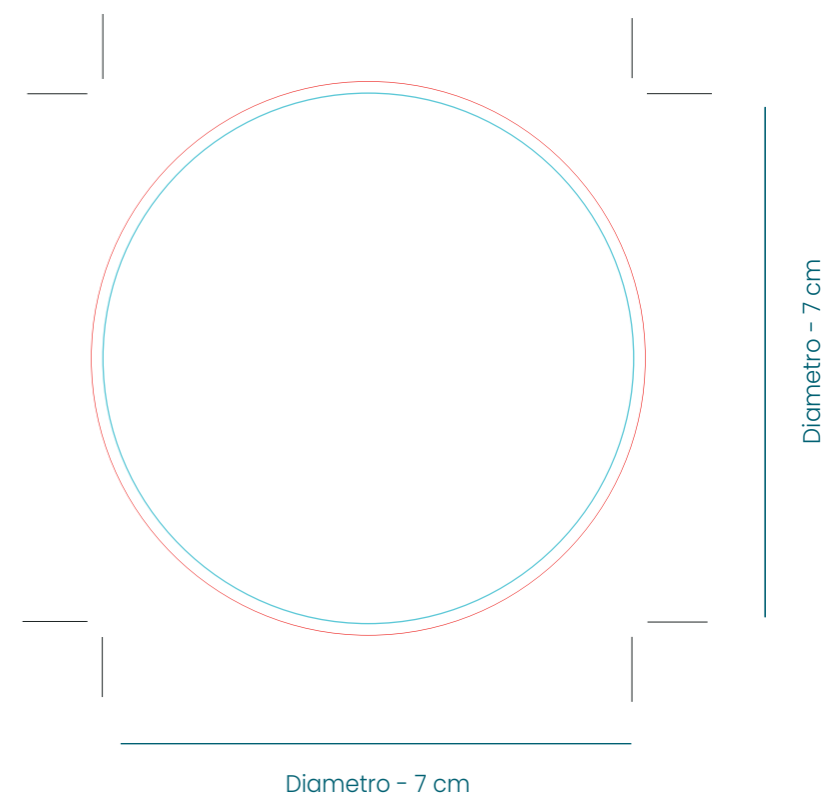

Brick de agua 33 cl

Etiqueta a una cara

Etiqueta a dos caras

# 2 - 7

Brick de agua 33 cl y 50 cl - Impresión directa

Área imprimible  
33 cl

Área imprimible  
50 cl

Área de marcaje  
cuatricomía

Área de marcaje  
1 color

Brick de agua 50 cl

Etiqueta 1 cara

Etiqueta 2 caras

— — — — — Línea discontinua área de sangrado

160

6 - 7

Brick de agua 1 litro

Etiqueta 1 cara

Etiqueta 2 caras

--- --- --- --- --- Línea discontinua área de sangrado