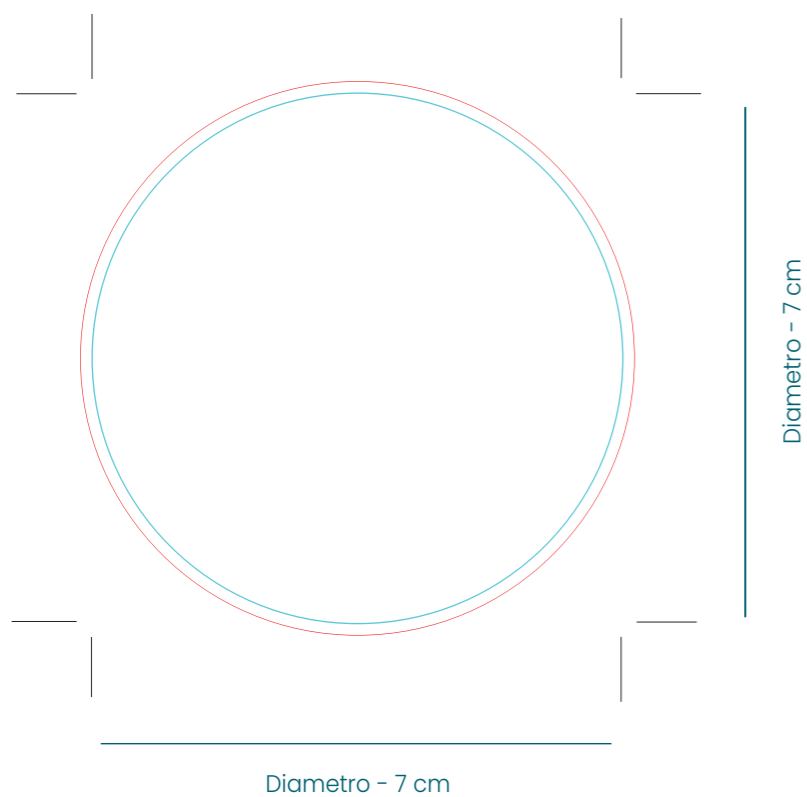

Brick de agua 33 cl

Etiqueta a una cara

Etiqueta a dos caras

# 2 - 7

Brick de agua 33 cl y 50 cl - Impresión directa

Área imprimible  
33 cl

Área imprimible  
50 cl

Área de marcaje  
cuatricomía

Área de marcaje  
1 color

Brick de agua 50 cl

Etiqueta 1 cara

Etiqueta 2 caras

— — — — — Línea discontinua área de sangrado

160

6 - 7

Brick de agua 1 litro

Etiqueta 1 cara

Etiqueta 2 caras

--- --- --- --- --- Línea discontinua área de sangrado