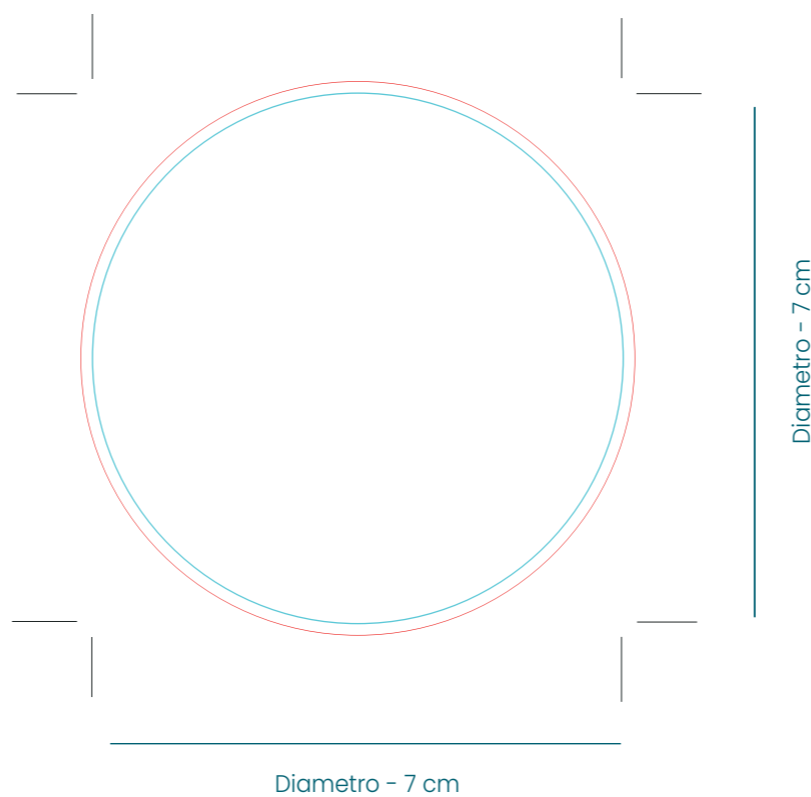

Brick de agua 33 cl

Etiqueta a una cara

Etiqueta a dos caras

# 2 - 7

Brick de agua 33 cl y 50 cl - Impresión directa

Área imprimible  
33 cl

Área imprimible  
50 cl

Área de marcaje  
cuatricomía

Área de marcaje  
1 color

Brick de agua 50 cl

Etiqueta 1 cara

Etiqueta 2 caras

— — — — — Línea discontinua área de sangrado

160

6 - 7

Brick de agua 1 litro

Etiqueta 1 cara

Etiqueta 2 caras

--- --- --- --- --- Línea discontinua área de sangrado