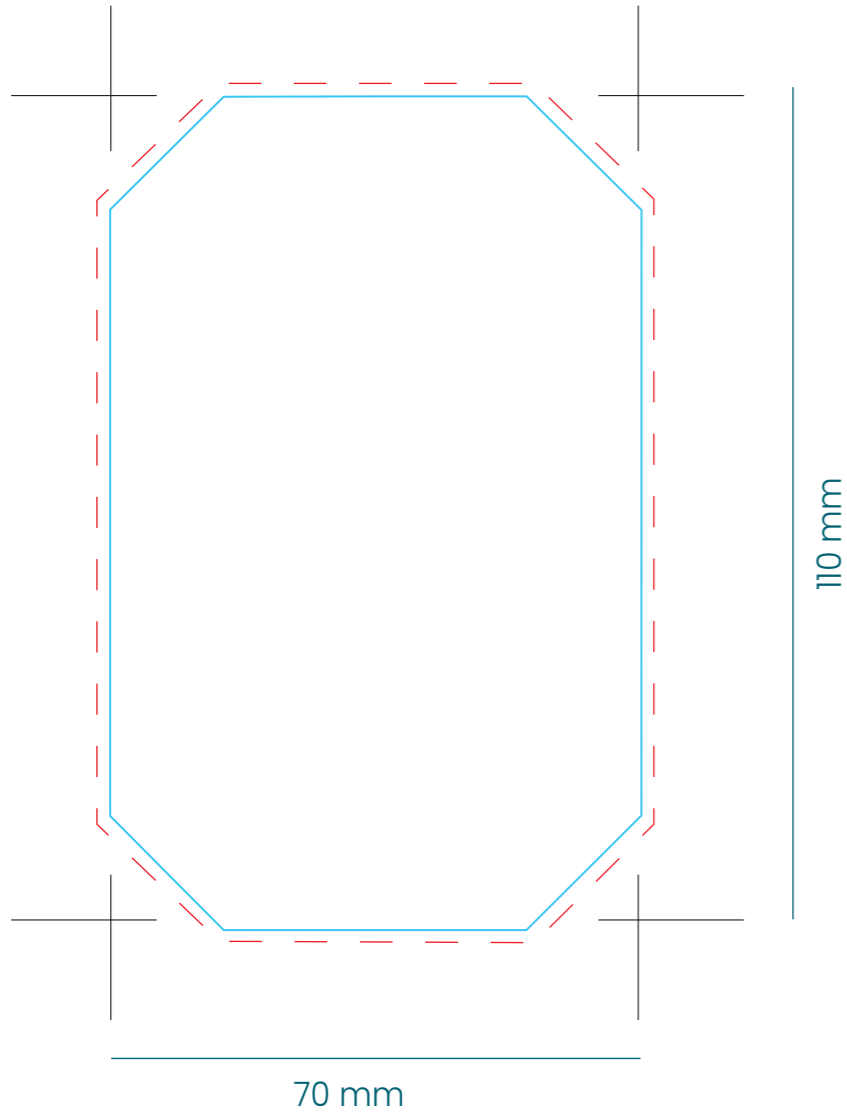

Brick de agua 33 cl

Etiqueta a una cara

Etiqueta a dos caras

# 2 - 7

Brick de agua 33 cl y 50 cl - Impresión directa

Área imprimible  
33 cl

Área imprimible  
50 cl

Área de marcaje  
cuatricomía

Área de marcaje  
1 color

Brick de agua 50 cl

Etiqueta 1 cara

Etiqueta 2 caras

— — — — — Línea discontinua área de sangrado

160

6 - 7

Brick de agua 1 litro

Etiqueta 1 cara

Etiqueta 2 caras

--- --- --- --- --- Línea discontinua área de sangrado