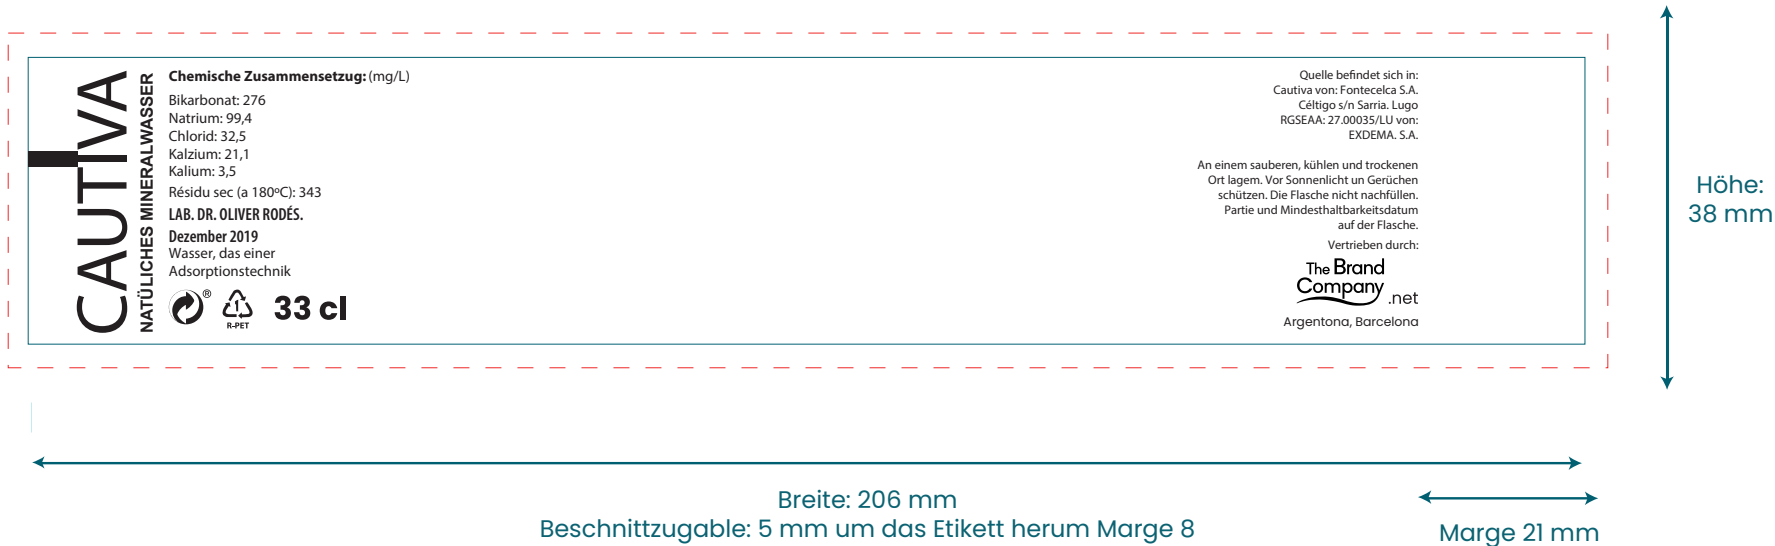

33cl Classic - Papierticket / Plastiketikett

**Verordnung über die Kennzeichnung von Wasser:**

Der größte Buchstabe von CAUTIVA muss 1,5 mal größer sein als der größte Buchstabe des Inserenten

50cl Classic - Papiertikett / Plastiketikett

**Verordnung über die Kennzeichnung von Wasser:**

Der größte Buchstabe von CAUTIVA muss 1,5 mal größer sein als der größte Buchstabe des Inserenten