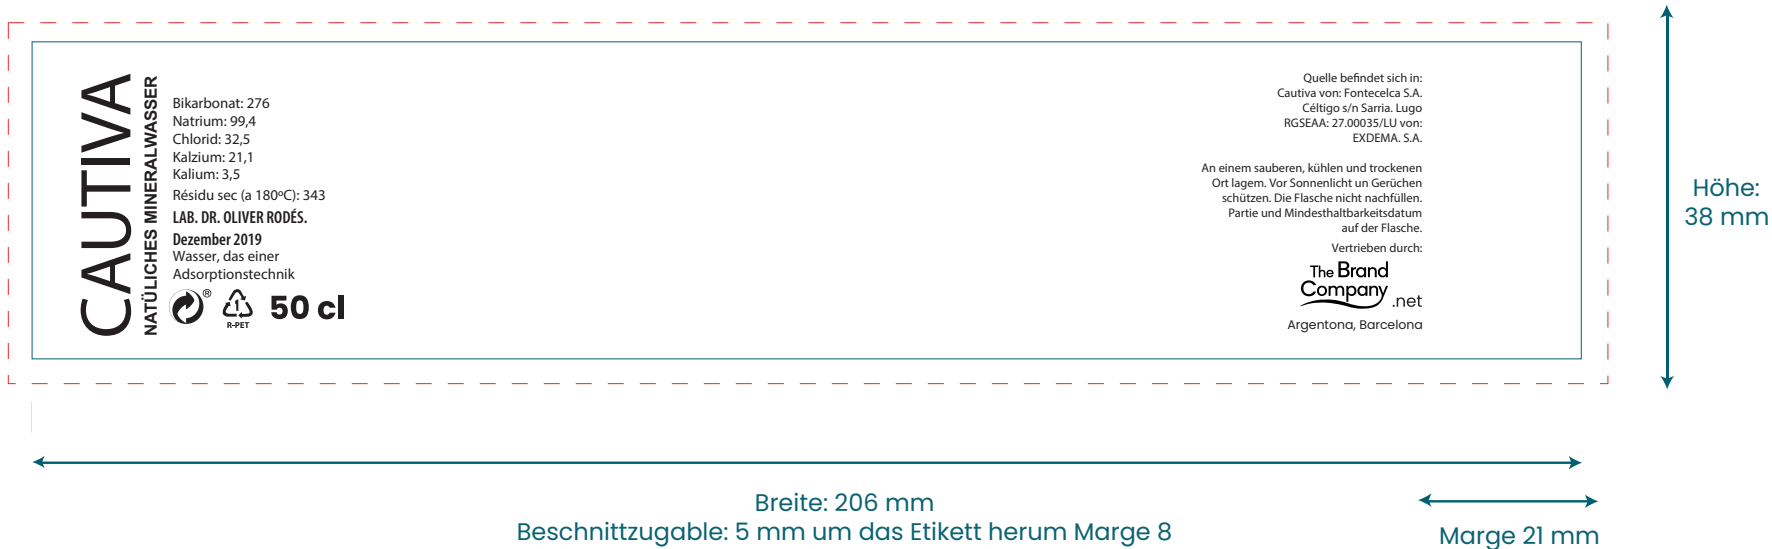

33cl Classic - Papierticket / Plastiketikett

**Verordnung über die Kennzeichnung von Wasser:**

Der größte Buchstabe von CAUTIVA muss 1,5 mal größer sein als der größte Buchstabe des Inserenten

50cl Classic - Papiertikett / Plastiketikett

**Verordnung über die Kennzeichnung von Wasser:**

Der größte Buchstabe von CAUTIVA muss 1,5 mal größer sein als der größte Buchstabe des Inserenten