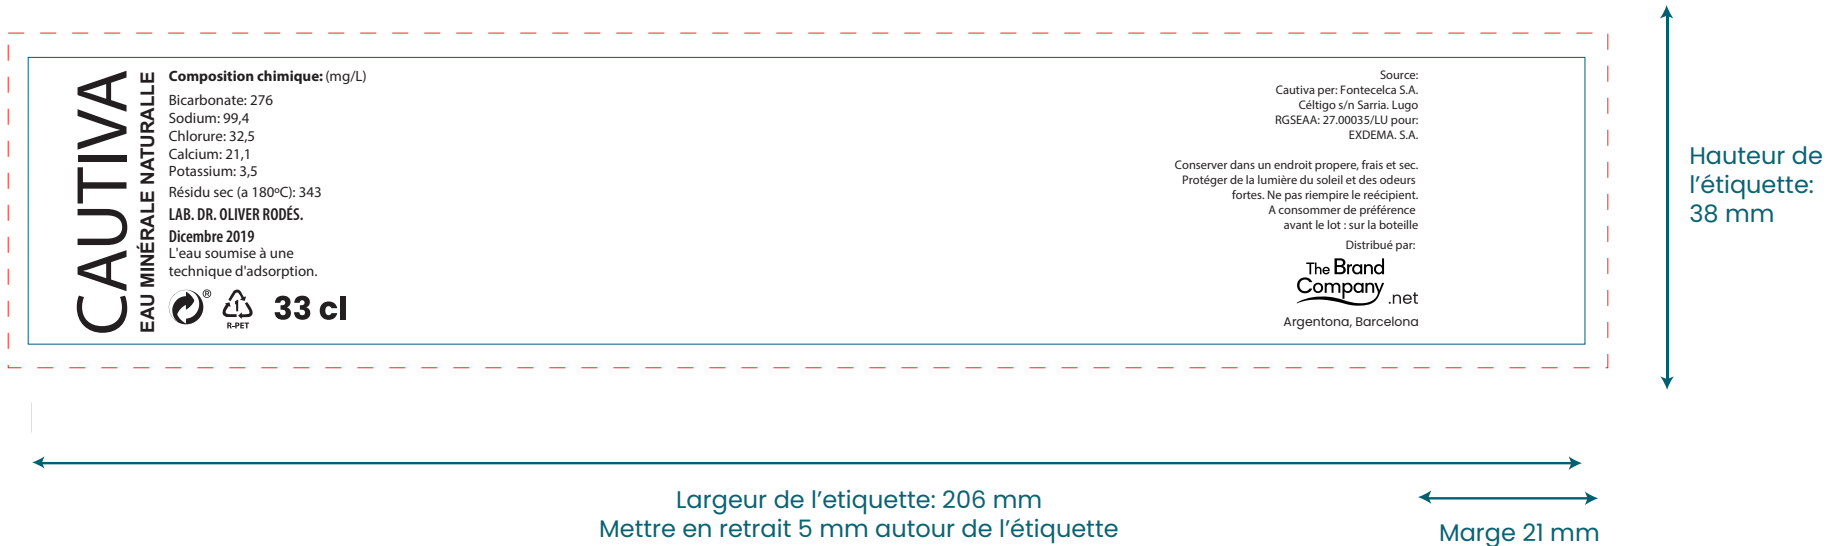

33cl Classic - Étiquette papier / plastique

**Réglementation sanitaire de l'étiquetage des eaux:**

La plus grande lettre de CAUTIVA doit être 1,5 fois plus grande que la plus grande lettre de l'annonceur.

50cl Classic - Étiquette papier / plastique

Hauteur de
l'étiquette:
38 mm

Larghezza etichetta: 206 mm
Sanguinamento: 5 mm attorno all'etichetta

Marge 21 mm

Réglementation sanitaire de l'étiquetage des eaux: