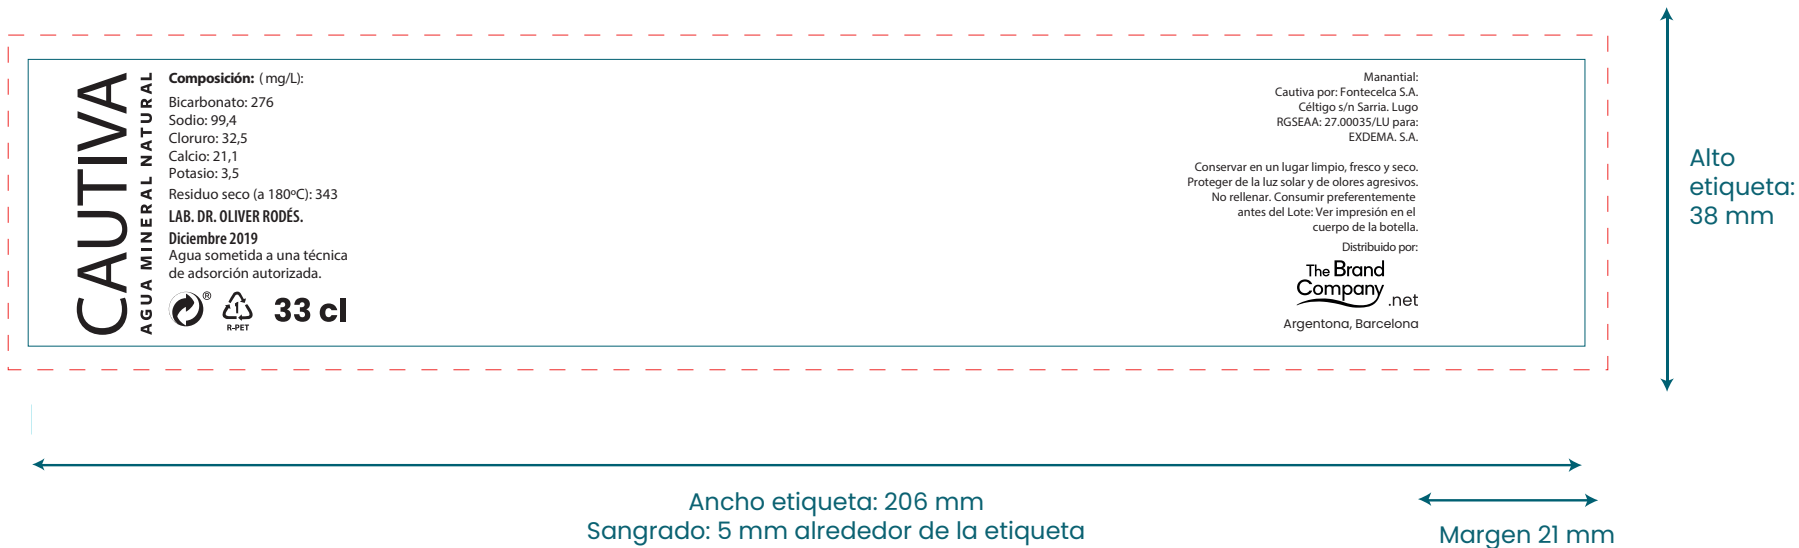

33cl Classic - Etiqueta papel / plástico

**Normativa Sanitaria de Etiquetado de Aguas:**

La letra más grande de CULTIVA debe ser 1,5 veces más grande que la letra más grande del anunciante

50cl Classic - Etiqueta papel / plástico

**Normativa Sanitaria de Etiquetado de Aguas:**

La letra más grande de CULTIVA debe ser 1,5 veces más grande que la letra más grande del anunciante