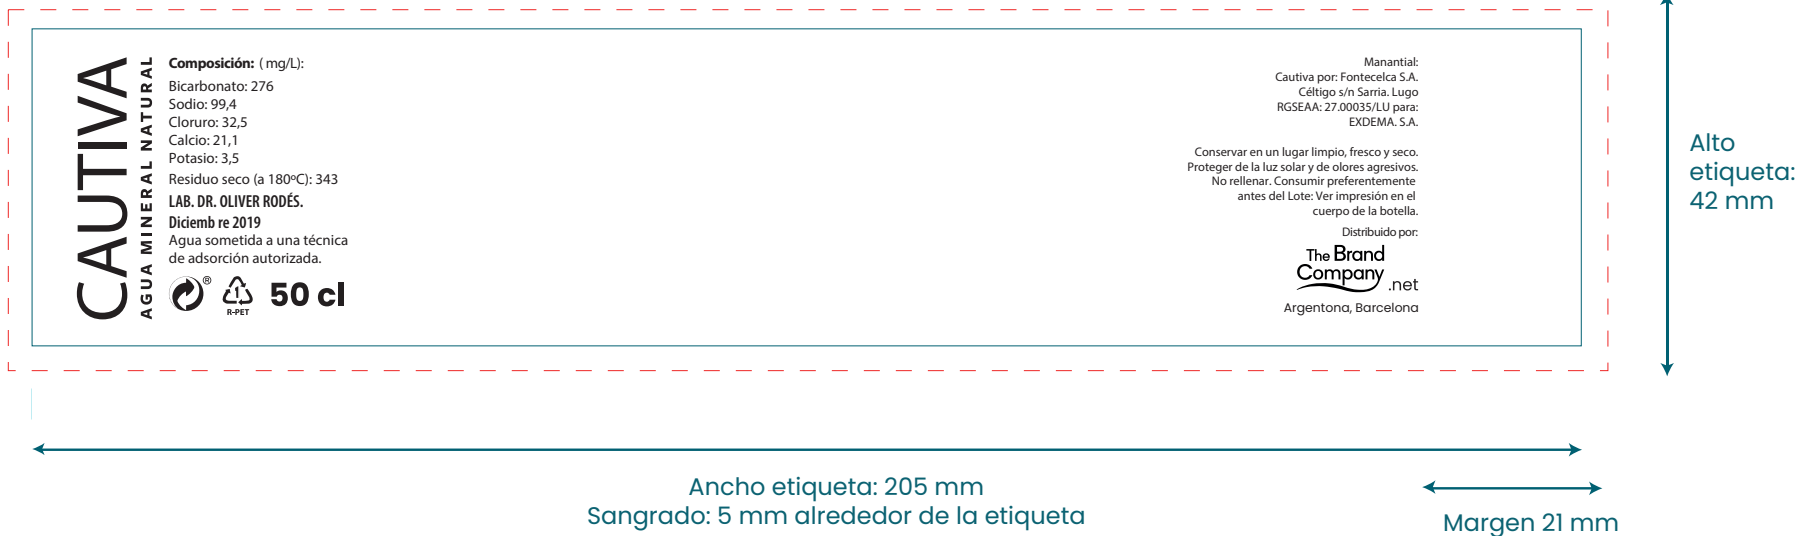

33cl Classic - Etiqueta papel / plástico

**Normativa Sanitaria de Etiquetado de Aguas:**

La letra más grande de CULTIVA debe ser 1,5 veces más grande que la letra más grande del anunciante

50cl Classic - Etiqueta papel / plástico

**Normativa Sanitaria de Etiquetado de Aguas:**

La letra más grande de CULTIVA debe ser 1,5 veces más grande que la letra más grande del anunciante