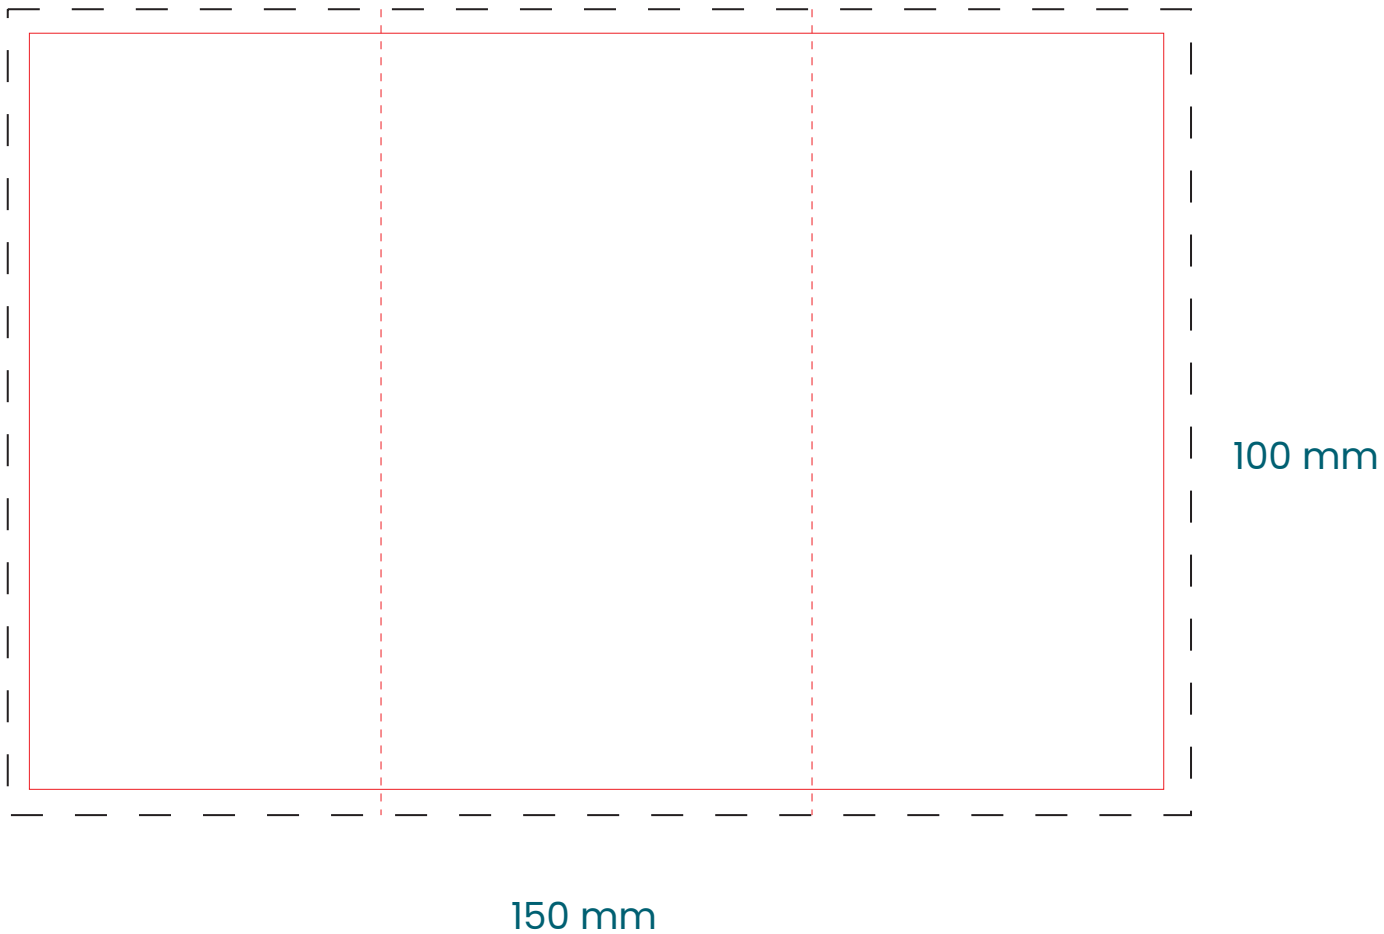

# 2 - 5

Brick de agua 33 cl

Etiqueta XL

# 3 - 5

Brick de agua 33 cl

Etiqueta XXL

170

Brick de agua

Impresión directa

33 cl  
Área de marcaje

35 mm

90 mm

50 cl  
Área de marcaje

35 mm

150 mm

4 - 5