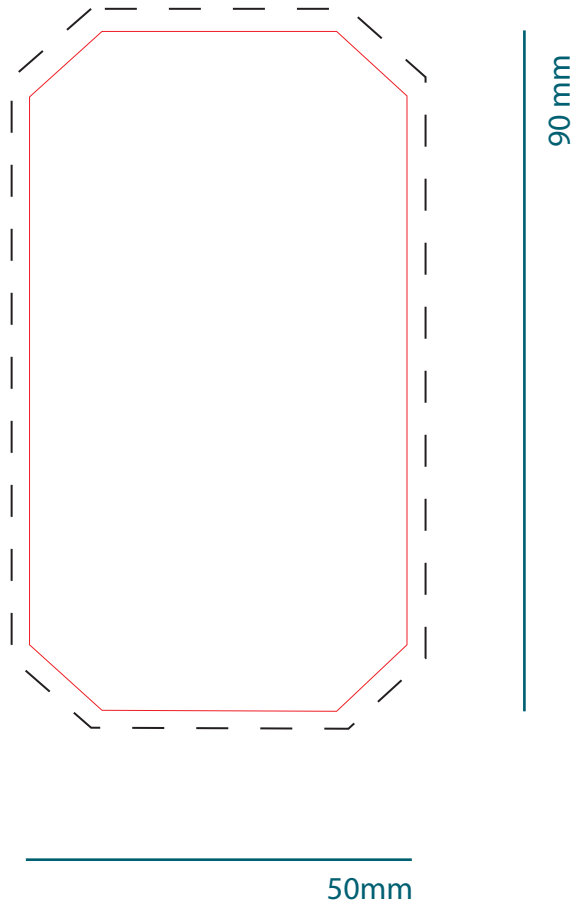

170

Brick de agua 33 cl

Etiqueta 1 cara

1-5