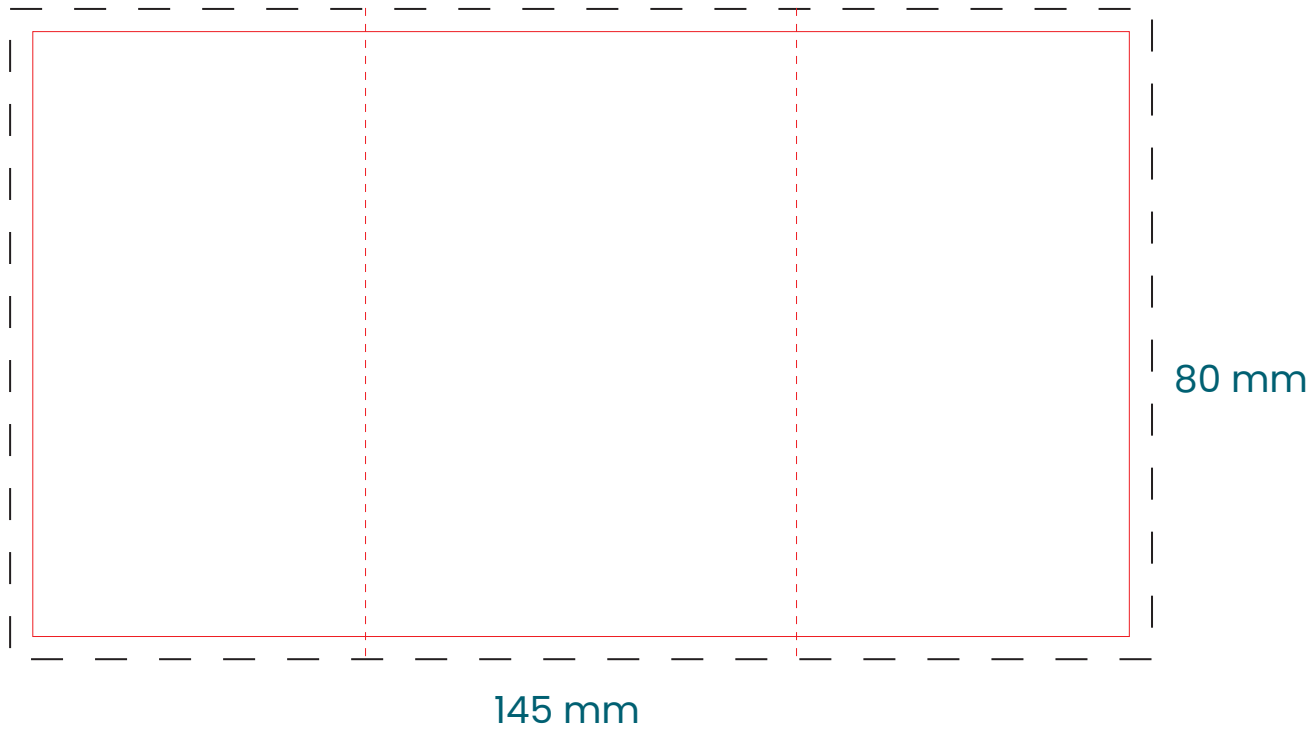

170

2 - 5

Brick de agua 33 cl

Etiqueta XL