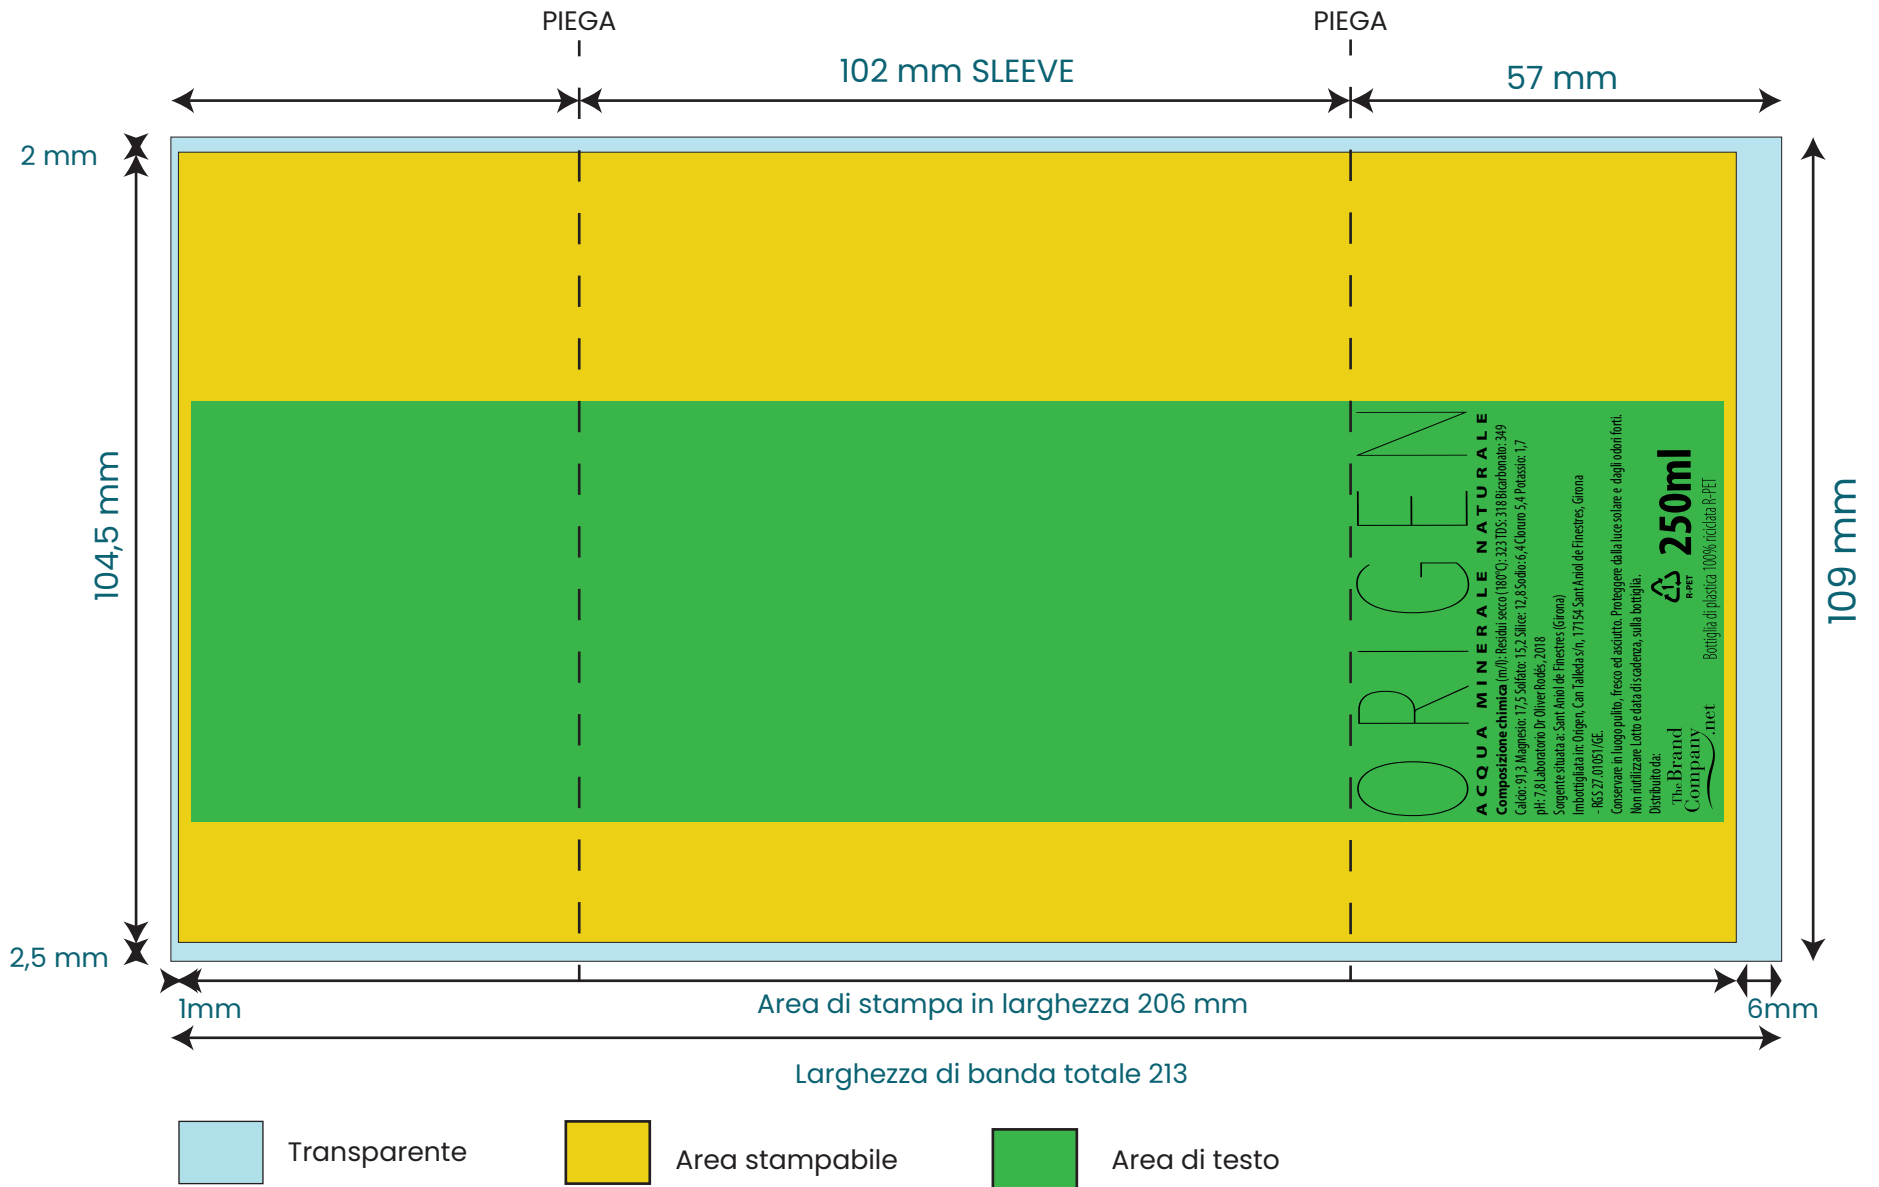

100

1-3

25cl Origen - Etichetta di carta o di plastica / Stampa diretta

Regolamento sull'etichettatura sanitaria dell'acqua:

La lettera più grande di Origene deve essere 1,5 volte più grande più grande della lettera più grande dell'inserzionista

Origen PET 25cl Rivestimento completo _Ita
 Manicotto 102 mm di larghezza x 109 mm di altezza
 FILM IN PVC

Regolamento sull'etichettatura sanitaria dell'acqua:

Il carattere più grande di Origen deve essere 1,5 volte più grande del carattere dell'inserzionista.

50cl Origen - Etichetta di carta o di plastica

**Regolamento sull'etichettatura sanitaria dell'acqua:**

La lettera più grande di Origine deve essere 1,5 volte più grande di la lettera più grande dell'inserzionista