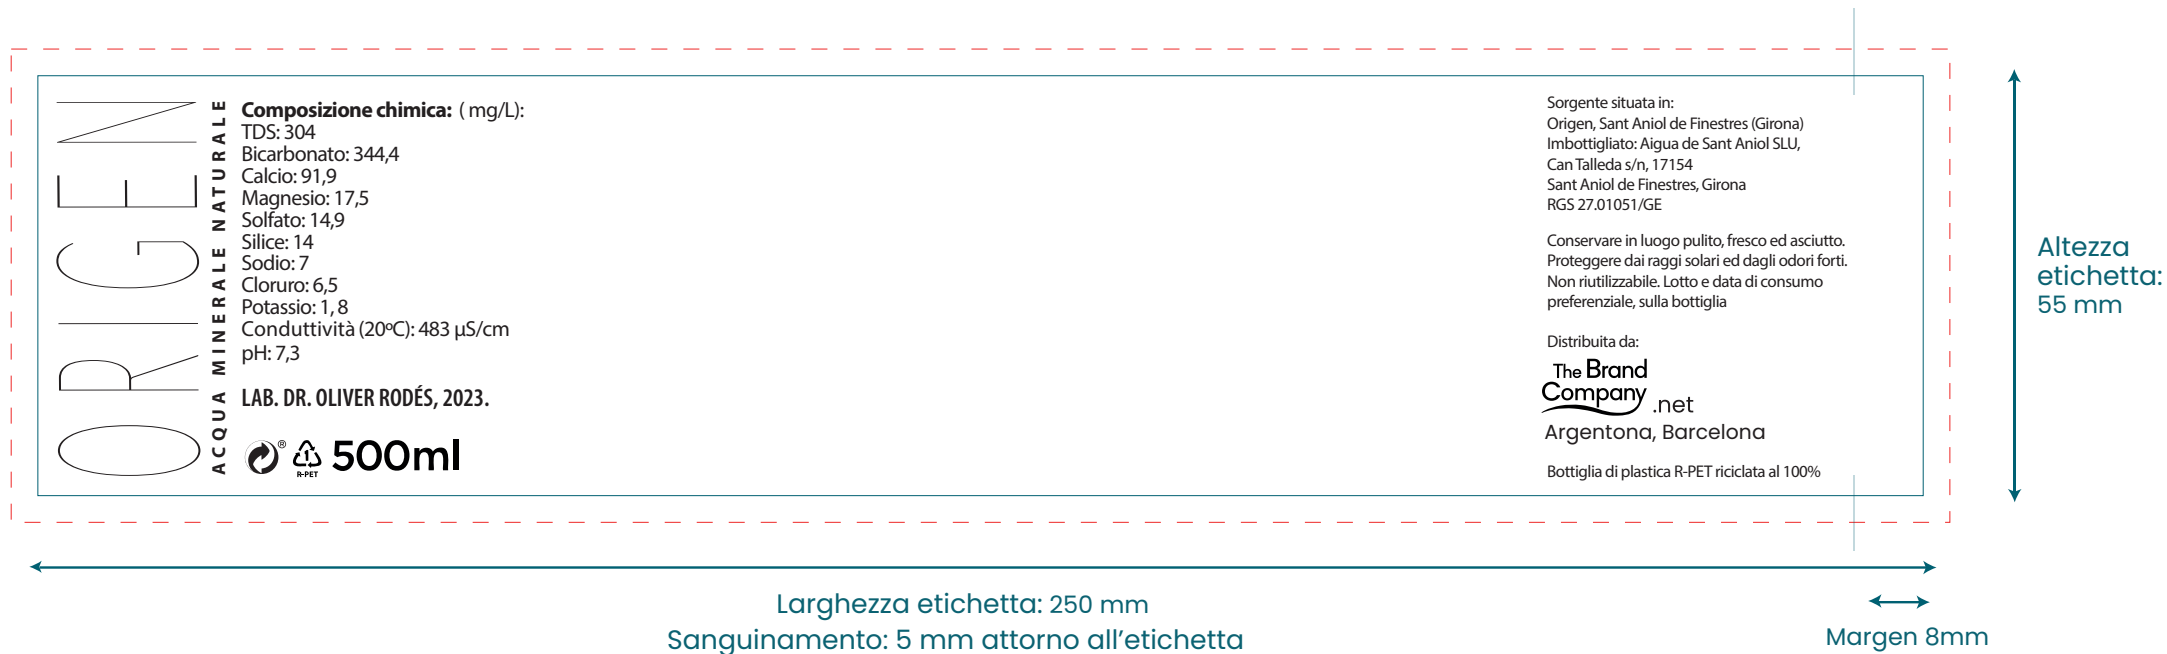

100

1-3

25cl Origen - Etichetta di carta o di plastica / Stampa diretta

Regolamento sull'etichettatura sanitaria dell'acqua:

La lettera più grande di Origene deve essere 1,5 volte più grande più grande della lettera più grande dell'inserzionista

Origen PET 25cl Rivestimento completo _Ita
 Manicotto 102 mm di larghezza x 109 mm di altezza
 FILM IN PVC

Regolamento sull'etichettatura sanitaria dell'acqua:

Il carattere più grande di Origen deve essere 1,5 volte più grande del carattere dell'inserzionista.

50cl Origen - Etichetta di carta o di plastica

**Regolamento sull'etichettatura sanitaria dell'acqua:**

La lettera più grande di Origine deve essere 1,5 volte più grande di la lettera più grande dell'inserzionista