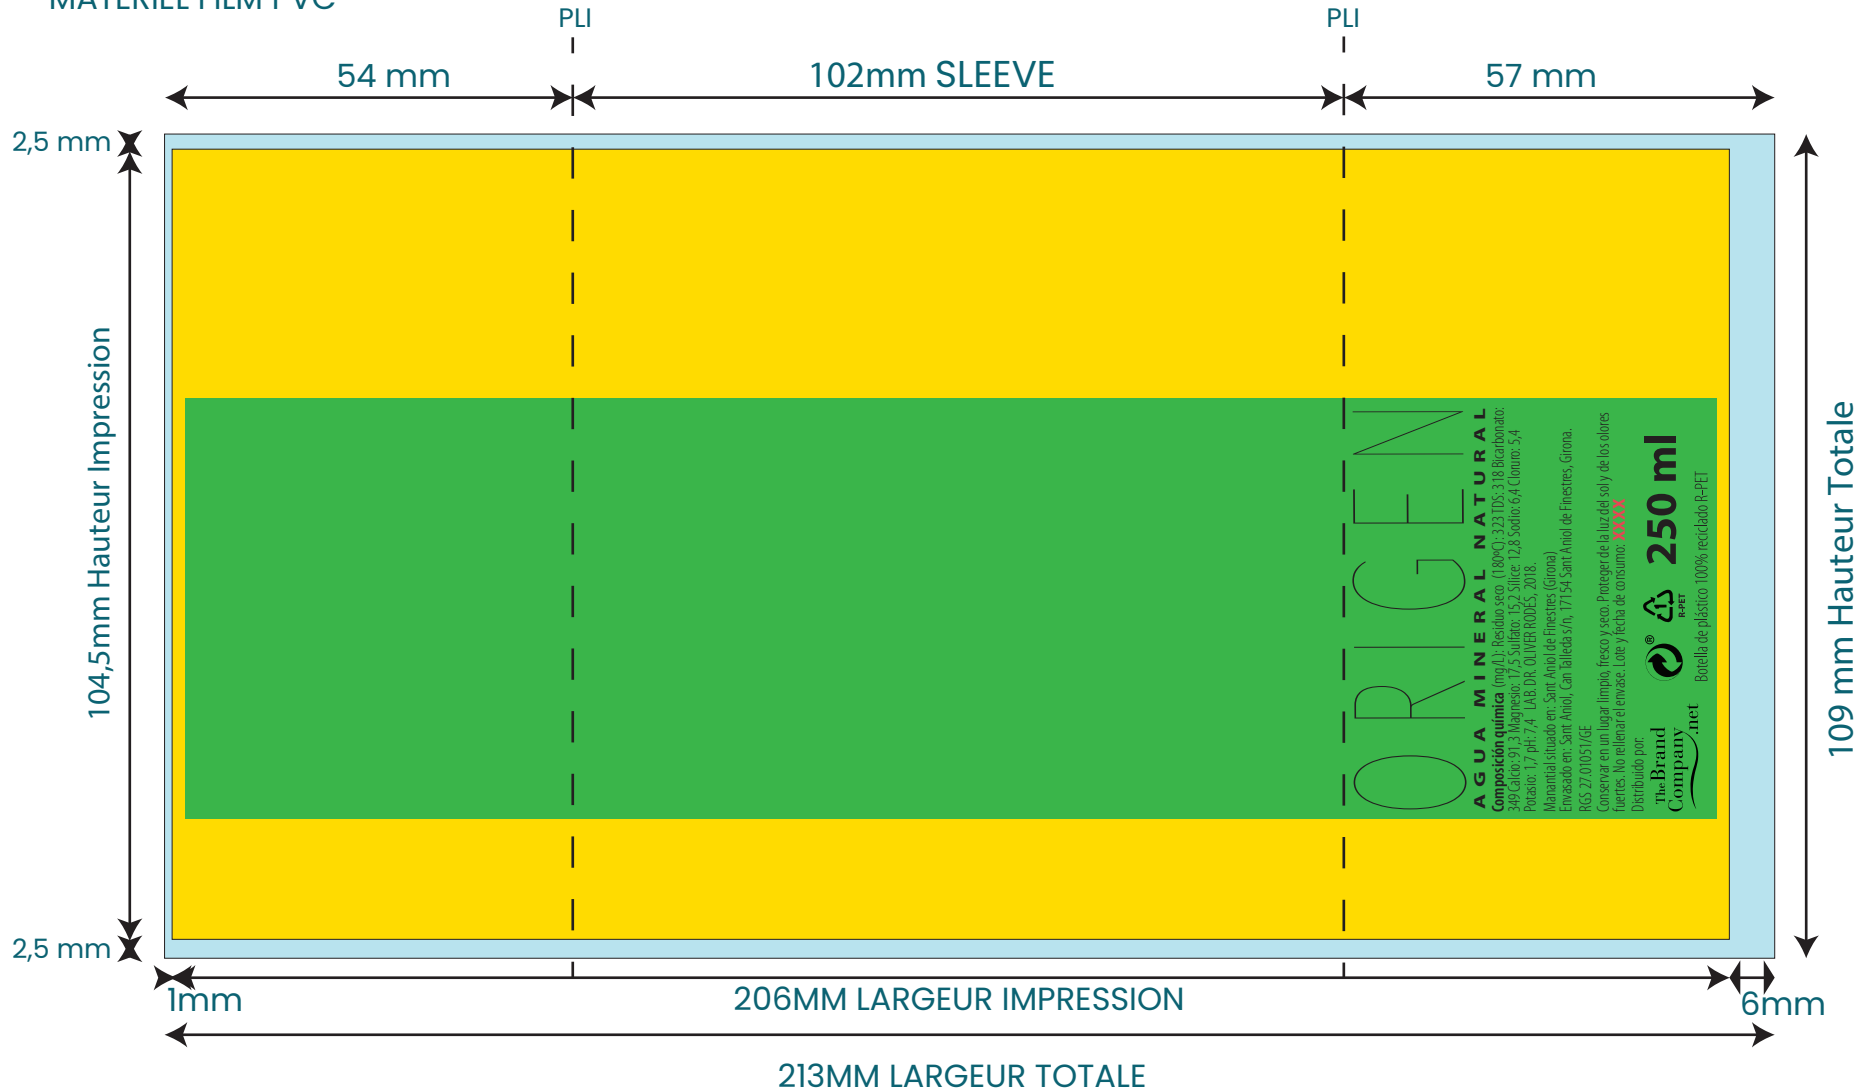

## 25cl Origen – Étiquette papier o plastique / impression directe

### Réglementation sanitaire de l'étiquetage des eaux:

La plus grande lettre d'Origen doit être 1,5 fois plus grande que la plus grande lettre de l'annonceur.

# Origen-Couverture complète

Sleeve 102 mm largeur x 109 mm hauteur

MATERIEL FILM PVC

 Transparent

 Zone d'Impression

 Zone de texte

## 50cl Origen - Étiquette papier o plastique / impression directe

**Réglementation sanitaire de l'étiquetage des eaux:**

La plus grande lettre d'Origen doit être 1,5 fois plus grande que la plus grande lettre de l'annonceur