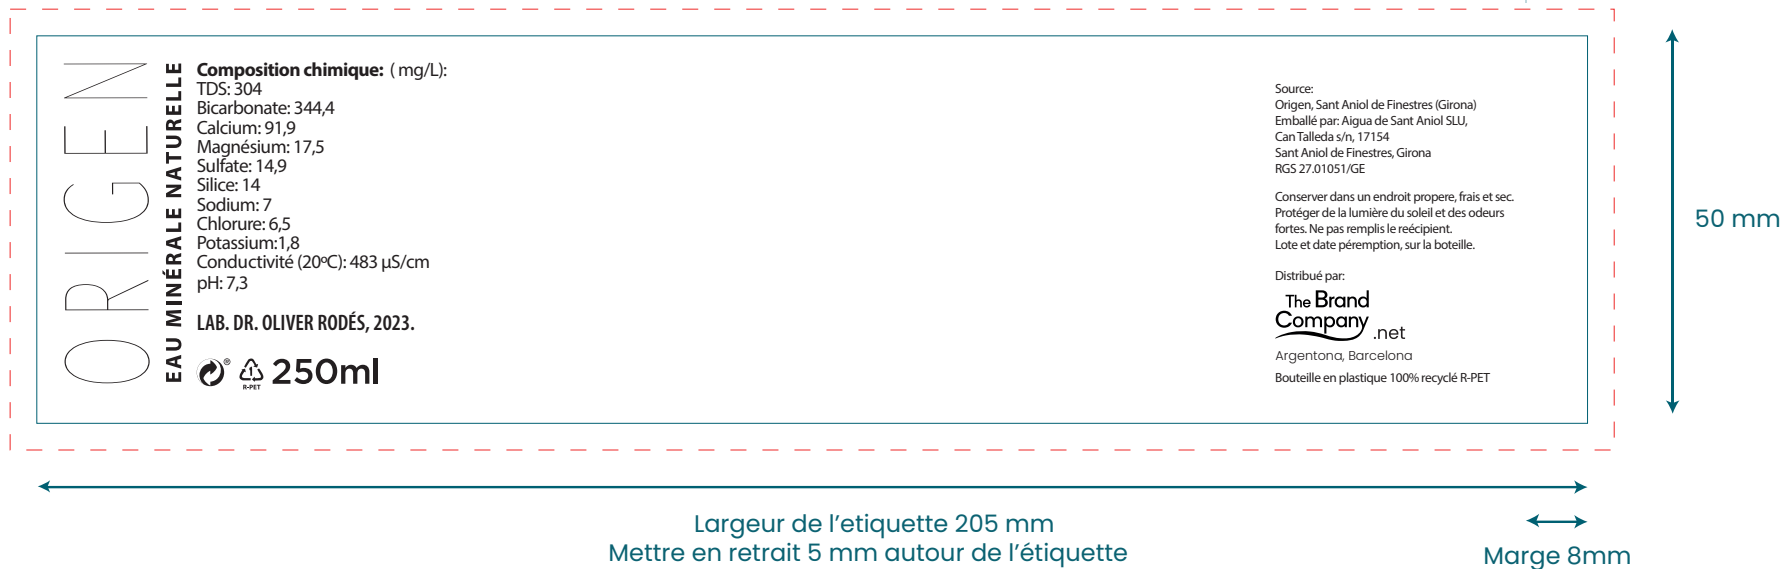

# 100

## 25cl Origen – Étiquette papier o plastique / impression directe

# Origen-Couverture complète

Sleeve 102 mm largeur x 109 mm hauteur

MATERIEL FILM PVC

 Transparent

 Zone d'Impression

 Zone de texte

## 50cl Origen - Étiquette papier o plastique / impression directe

**Réglementation sanitaire de l'étiquetage des eaux:**

La plus grande lettre d'Origen doit être 1,5 fois plus grande que la plus grande lettre de l'annonceur