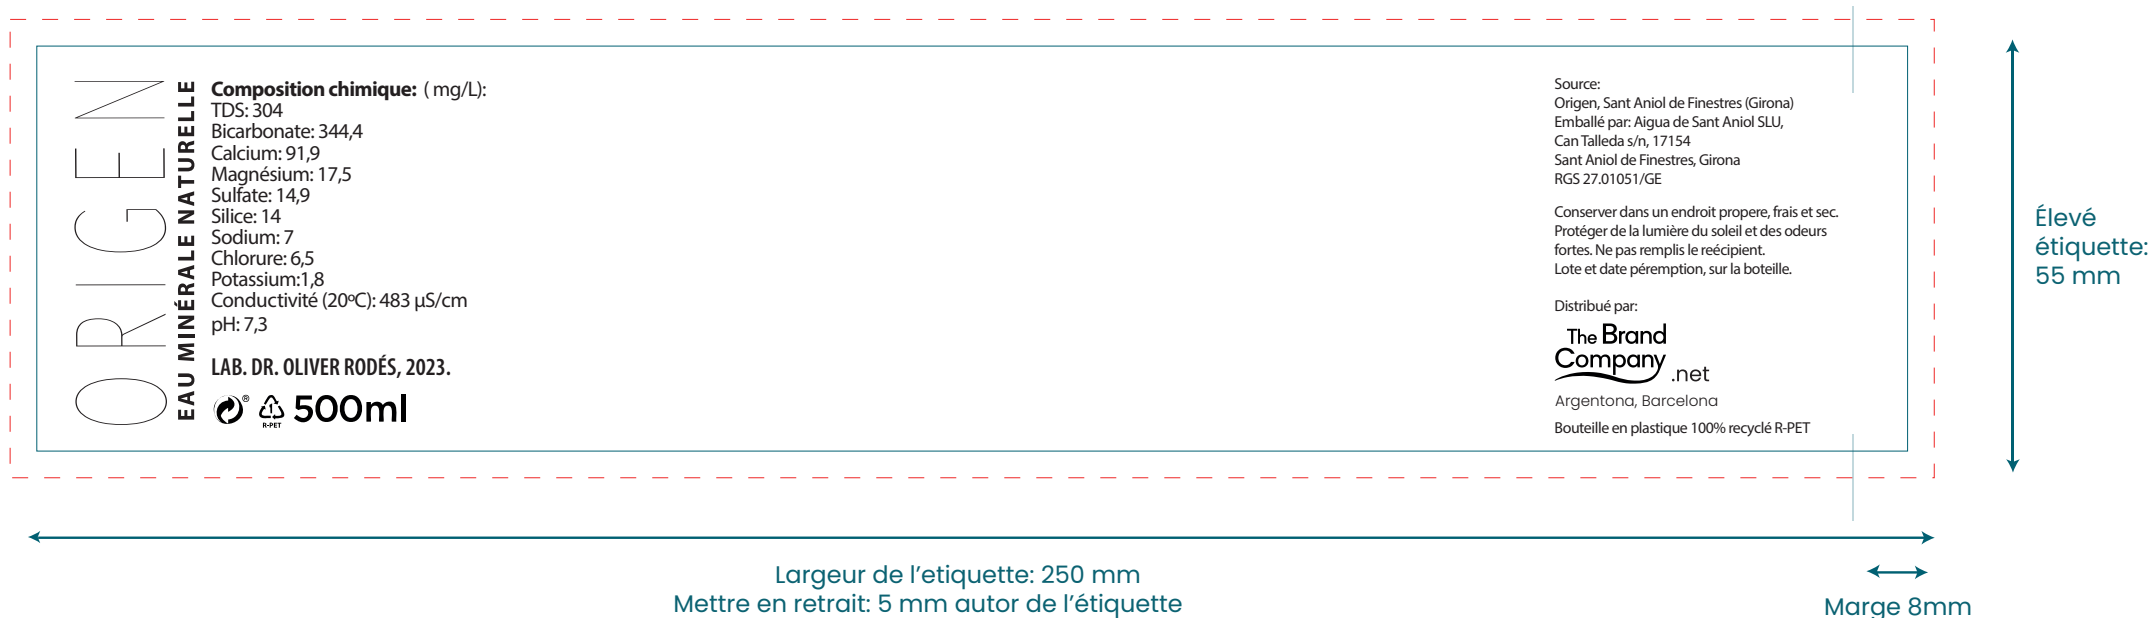

## 25cl Origen – Étiquette papier o plastique / impression directe

### Réglementation sanitaire de l'étiquetage des eaux:

La plus grande lettre d'Origen doit être 1,5 fois plus grande que la plus grande lettre de l'annonceur.

# Origen-Couverture complète

Sleeve 102 mm largeur x 109 mm hauteur

MATERIEL FILM PVC

 Transparent

 Zone d'Impression

 Zone de texte

## 50cl Origen - Étiquette papier o plastique / impression directe

**Réglementation sanitaire de l'étiquetage des eaux:**

La plus grande lettre d'Origen doit être 1,5 fois plus grande que la plus grande lettre de l'annonceur