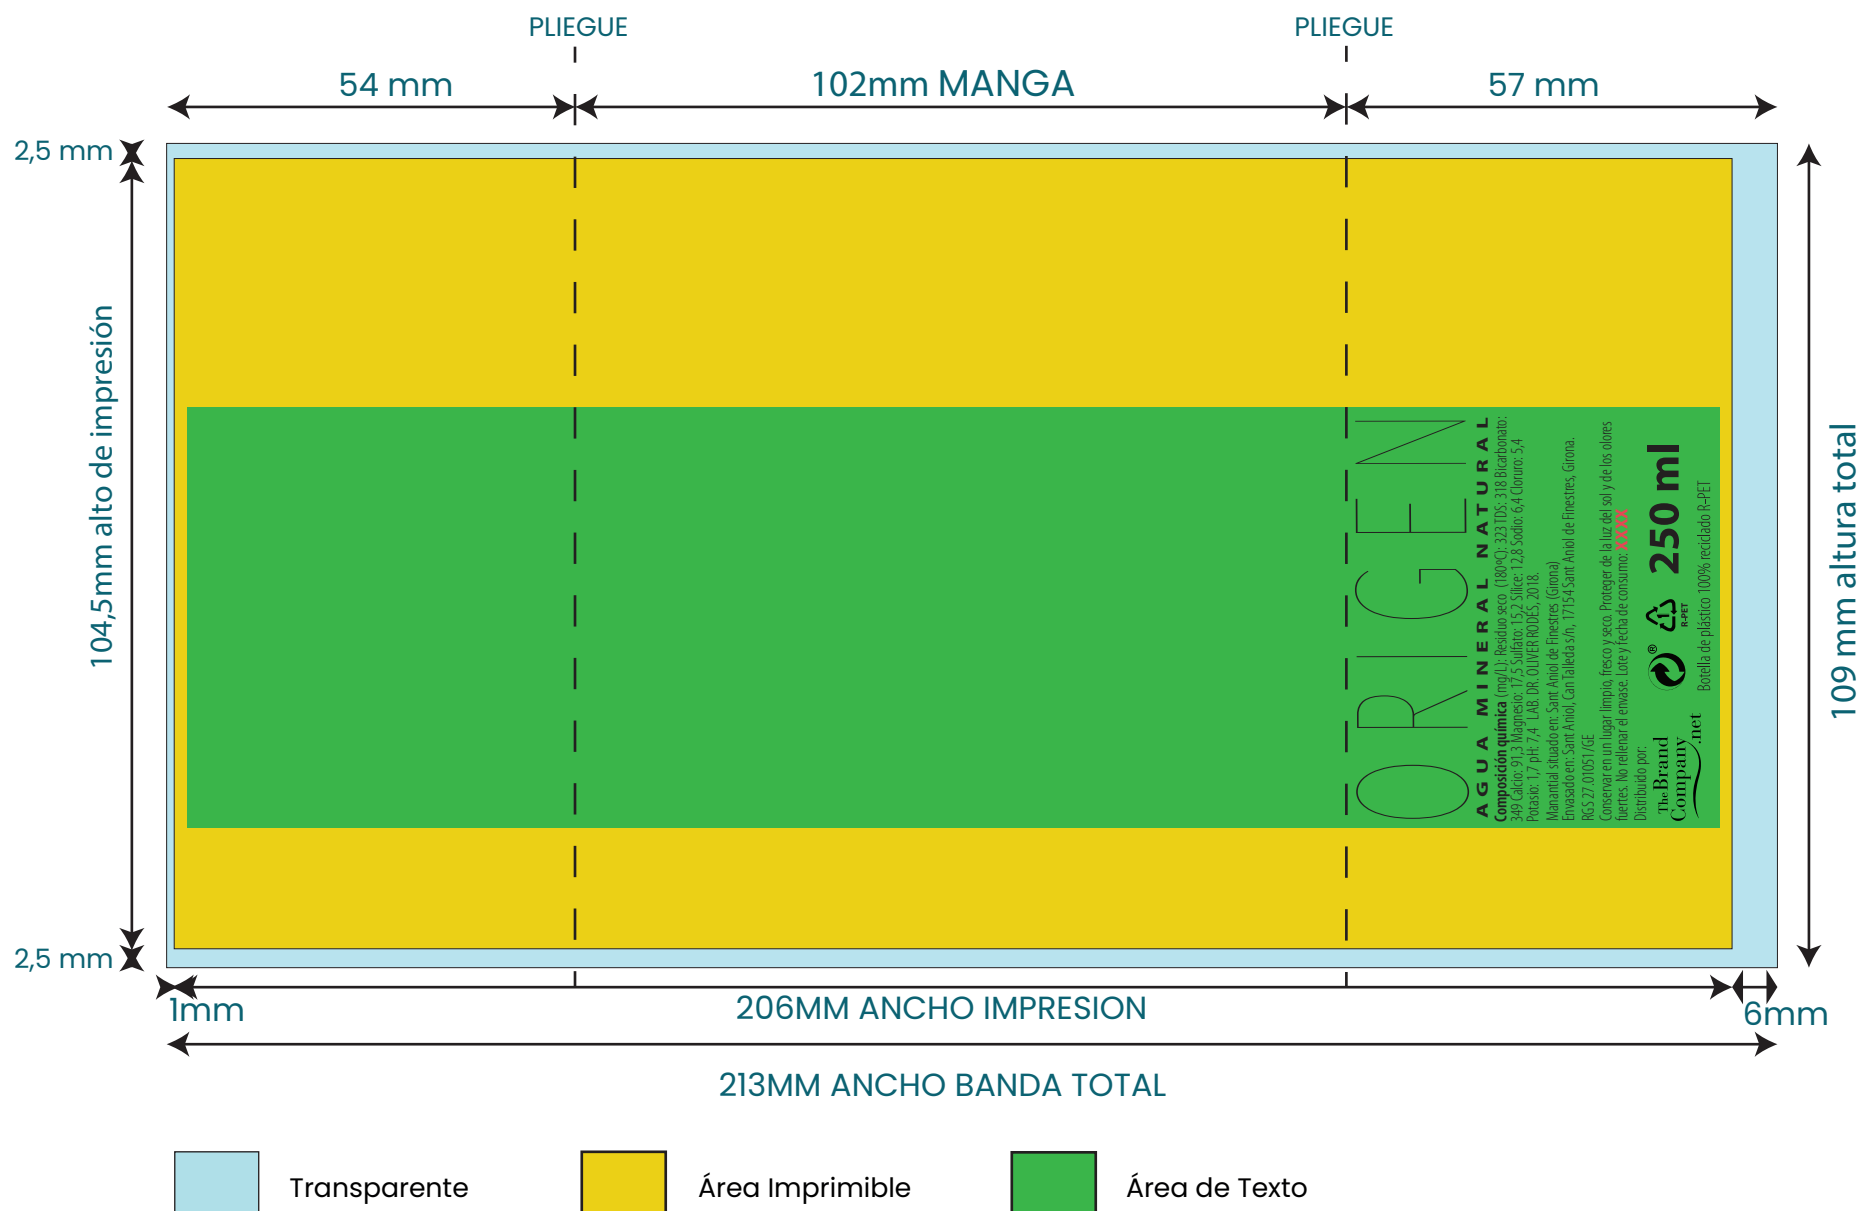

## 25cl Origen – Etiqueta papel o plástico / Impresión directa

**Normativa Sanitaria de Etiquetado de Aguas:**

La letra más grande de Sant Aniol debe ser 1,5 veces más grande que la letra más grande del anunciante

## 25cl Origen - Funda completa

**Normativa Sanitaria de Etiquetado de Aguas:**

La letra más grande de Origen debe ser 1,5 veces más grande que la letra más grande del anunciante

## 50cl Origen - Etiqueta papel o plástico / Impresión directa

**Normativa Sanitaria de Etiquetado de Aguas:**

La letra más grande de Origen debe ser 1,5 veces más grande que la letra más grande del anunciante