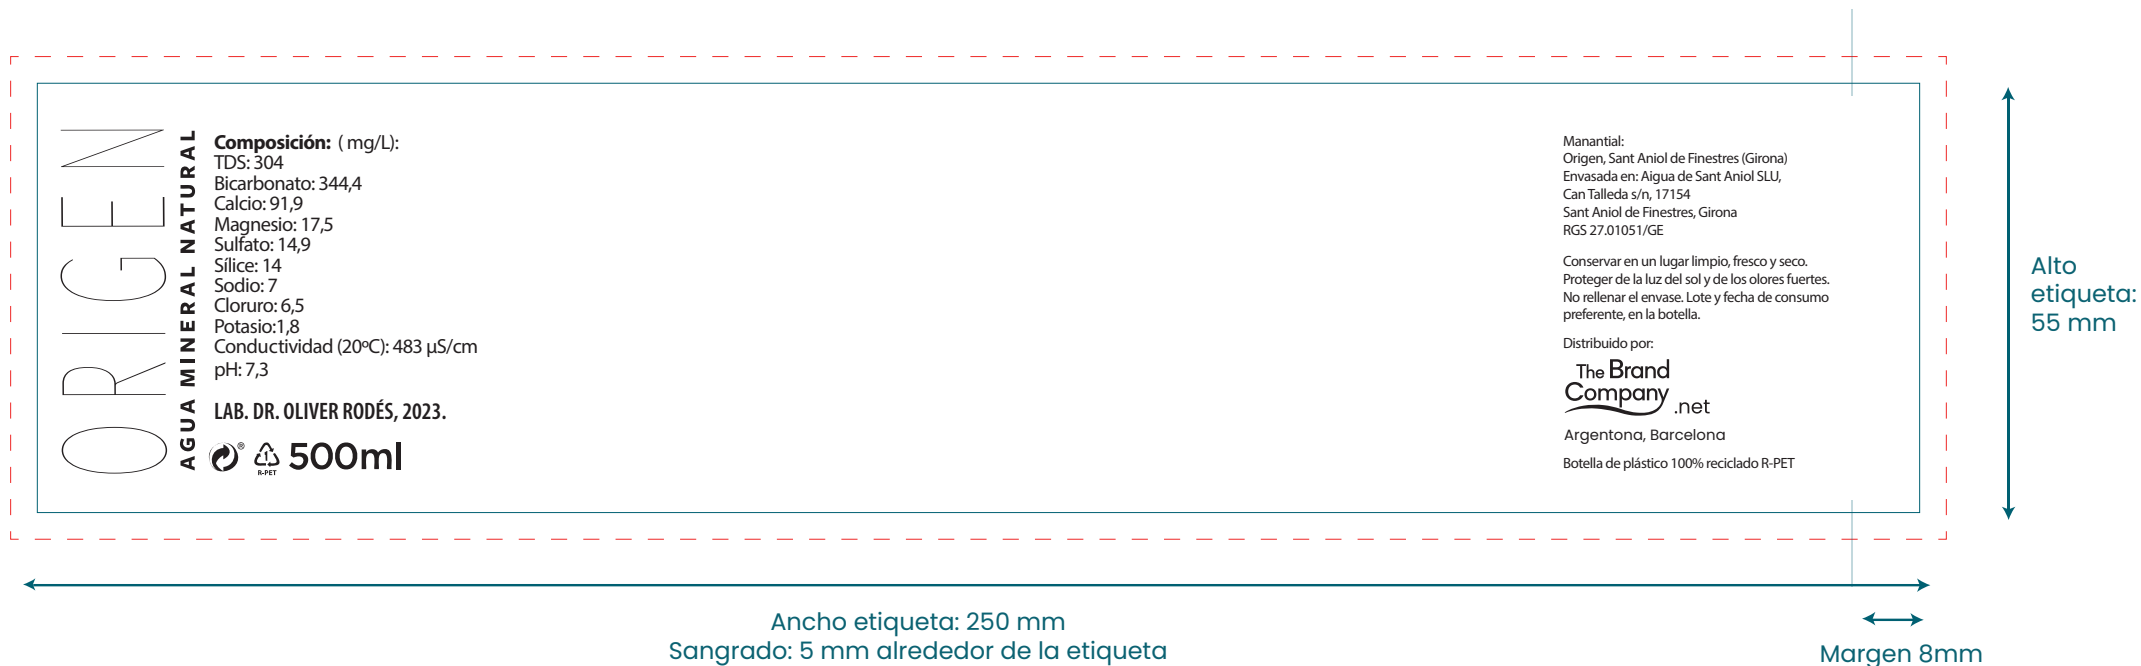

## 25cl Origen – Etiqueta papel o plástico / Impresión directa

**Normativa Sanitaria de Etiquetado de Aguas:**

La letra más grande de Sant Aniol debe ser 1,5 veces más grande que la letra más grande del anunciante

## 25cl Origen - Funda completa

**Normativa Sanitaria de Etiquetado de Aguas:**

La letra más grande de Origen debe ser 1,5 veces más grande que la letra más grande del anunciante

## 50cl Origen - Etiqueta papel o plástico / Impresión directa

**Normativa Sanitaria de Etiquetado de Aguas:**

La letra más grande de Origen debe ser 1,5 veces más grande que la letra más grande del anunciante