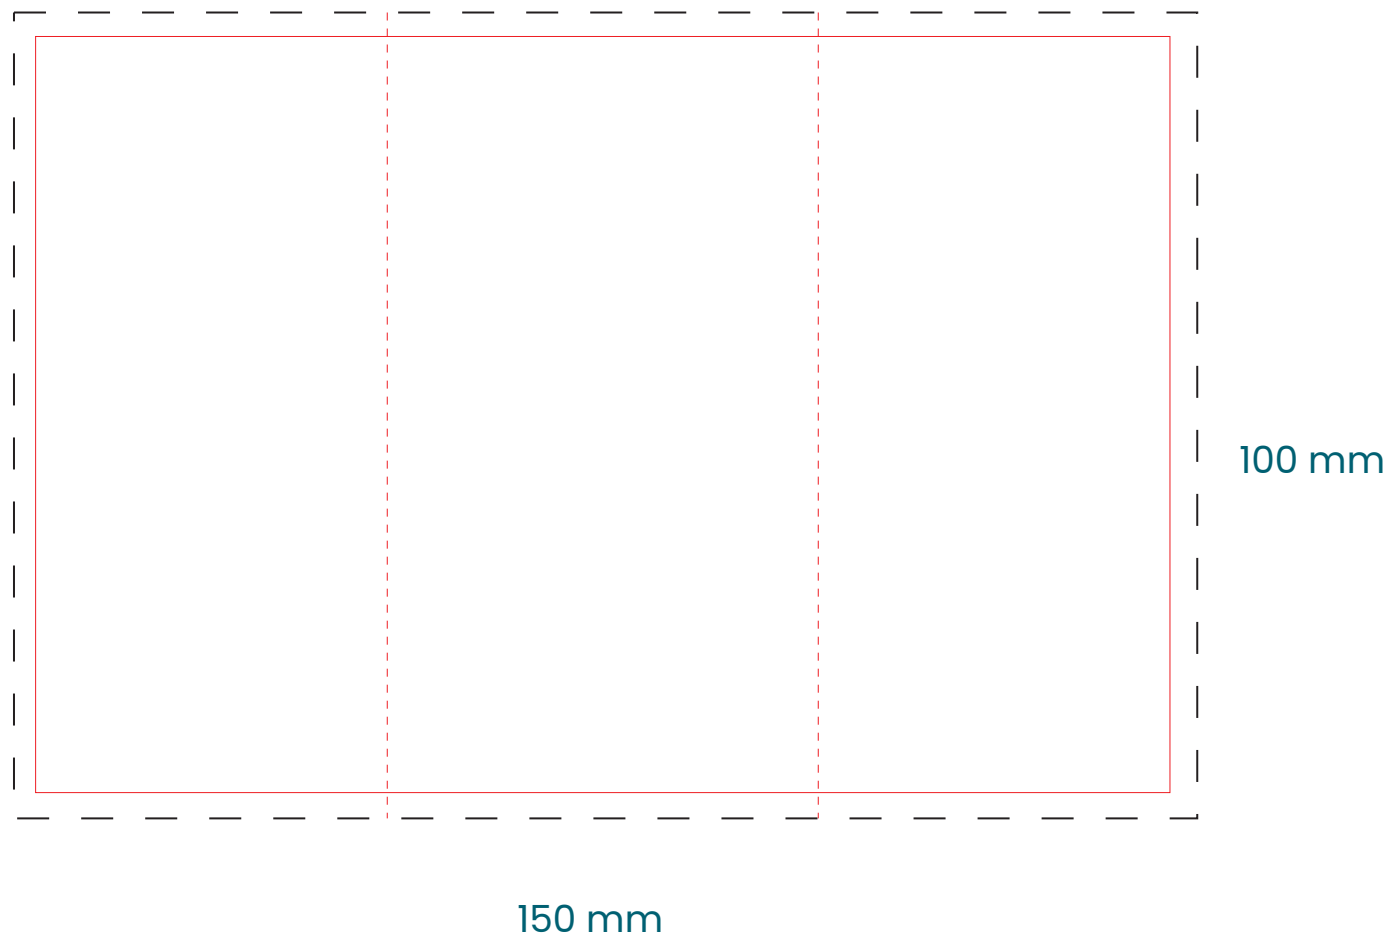

170

Brick d'acqua 33 cl

Etichetta

1 - 5

90 mm

50mm

170

2 - 5

Brick d'acqua 33 cl

Etichetta XL

170

3 - 5

Brick d'acqua 33 cl

Etichetta XL

170

Brick d'acqua

Stampa diretta

4 - 5

33 cl
Area di stampa

50 cl
Area di stampa

170

5 - 5

Brick d'acqua 33 cl

Area completa