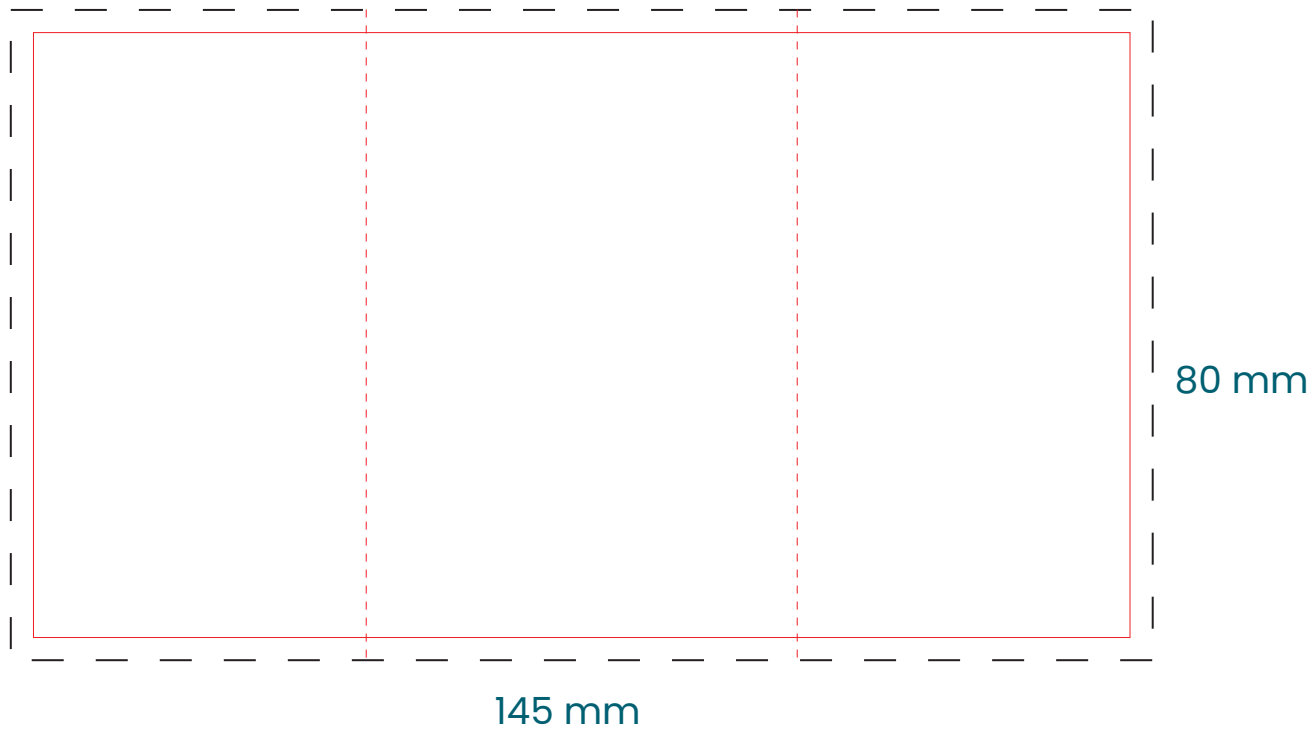

170

Brick d'acqua 33 cl

Etichetta

1 - 5

90 mm

50mm

170

2 - 5

Brick d'acqua 33 cl

Etichetta XL

170

3 - 5

Brick d'acqua 33 cl

Etichetta XL

170

Brick d'acqua

Stampa diretta

4 - 5

33 cl
Area di stampa

50 cl
Area di stampa

170

5 - 5

Brick d'acqua 33 cl

Area completa