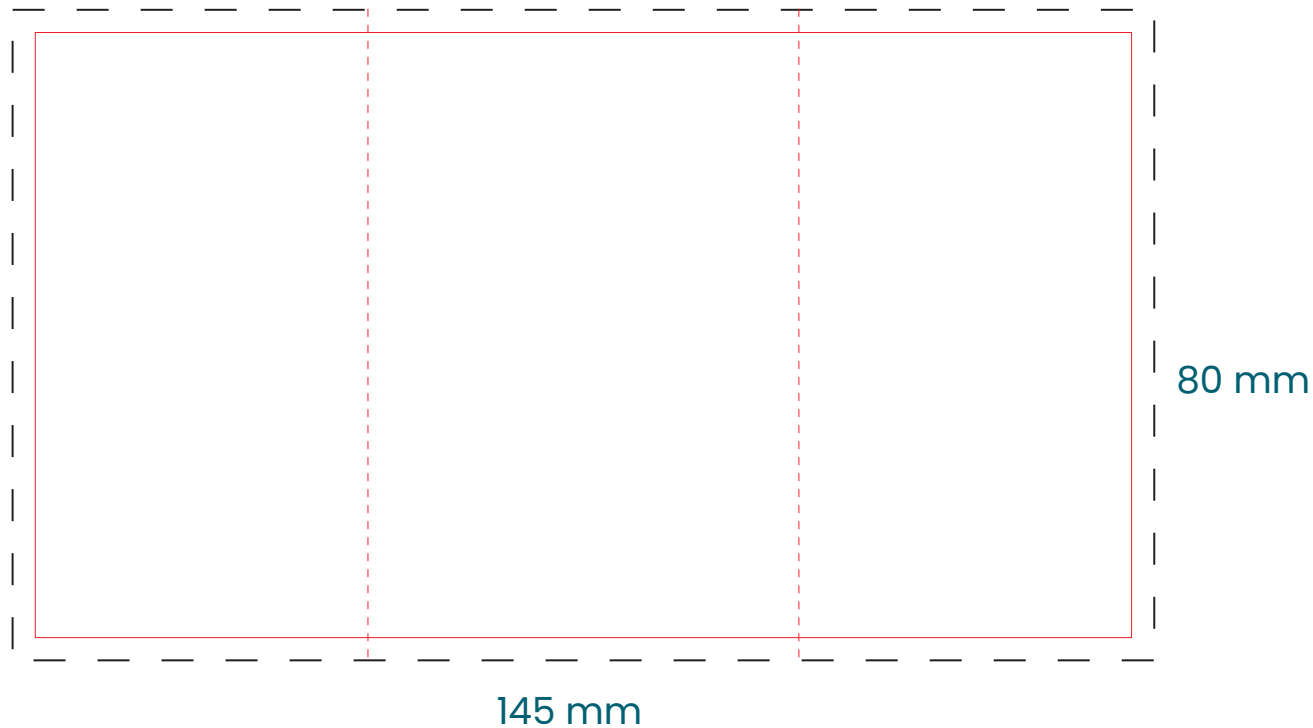

170

Brique d'eau 33 cl

Étiquette 1 face

1-5

170

2 - 5

Brique d'eau 33 cl

Étiquette XL

170

3 - 5

Brique d'eau 33 cl

Étiquette XL

150 mm

100 mm

170

Brique d'eau

Impression directe

33 cl
Zone marquage

50 cl
Zone marquage

4- 5