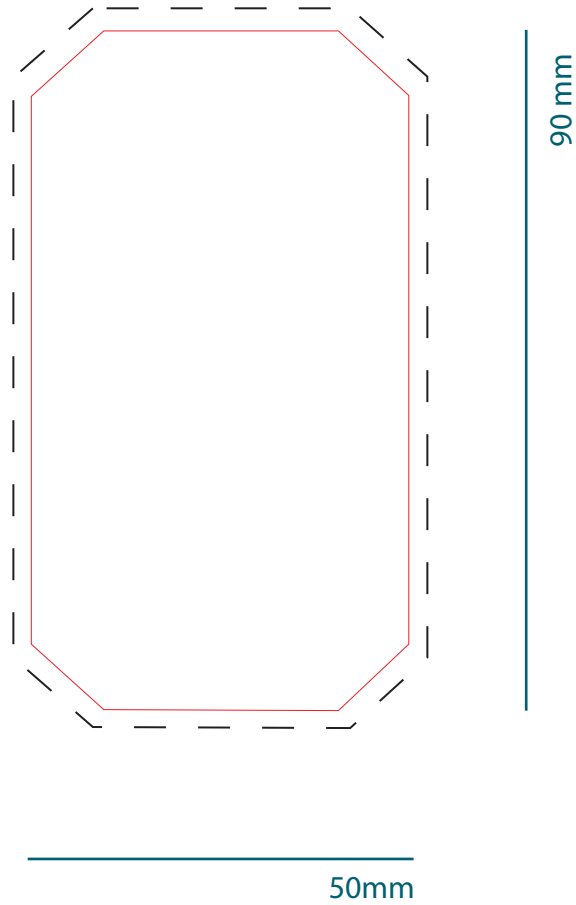

170

Brique d'eau 33 cl

Étiquette 1 face

1-5

170

2 - 5

Brique d'eau 33 cl

Étiquette XL

170

3 - 5

Brique d'eau 33 cl

Étiquette XL

150 mm

100 mm

170

Brique d'eau

Impression directe

33 cl
Zone marquage

50 cl
Zone marquage

4- 5