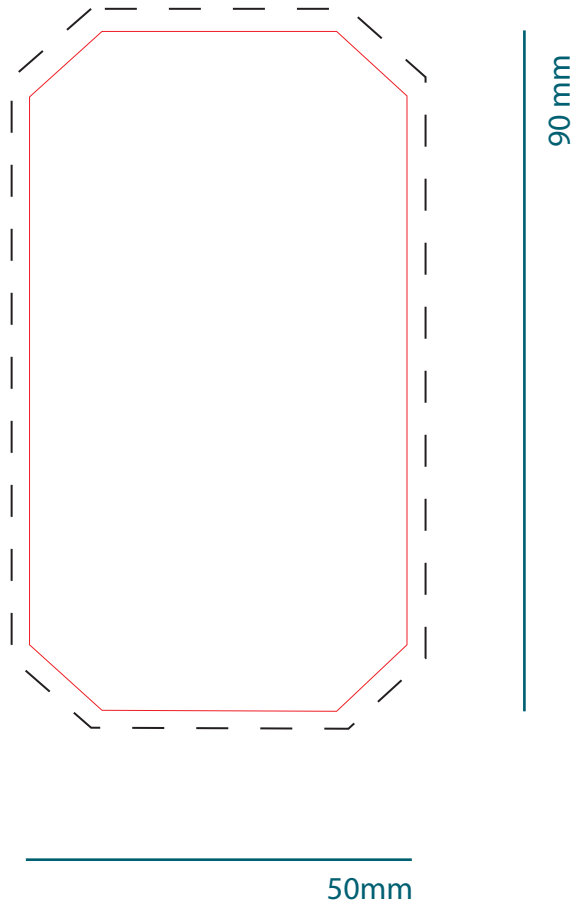

170

Brick de agua 33 cl

Etiqueta 1 cara

1-5

170

2 - 5

Brick de agua 33 cl

Etiqueta XL

170

3 - 5

Brick de agua 33 cl

Etiqueta XL

170

Brick de agua

Impresión directa

4 - 5

33 cl
Área de marcaje

50 cl
Área de marcaje

170

5 - 5

Brick de agua 33 cl

Área completa