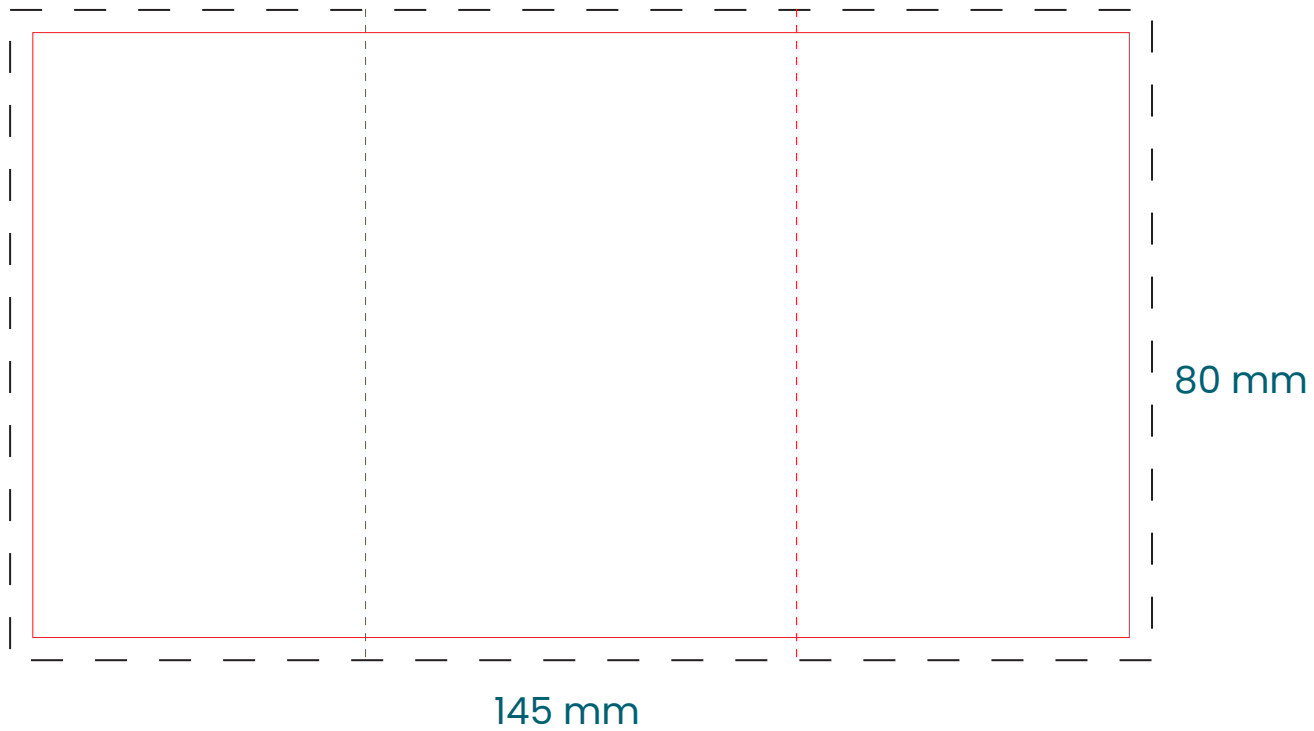

170

Brick de agua 33 cl

Etiqueta 1 cara

1-5

170

2 - 5

Brick de agua 33 cl

Etiqueta XL

170

3 - 5

Brick de agua 33 cl

Etiqueta XL

170

Brick de agua

Impresión directa

4 - 5

33 cl
Área de marcaje

50 cl
Área de marcaje

170

5 - 5

Brick de agua 33 cl

Área completa